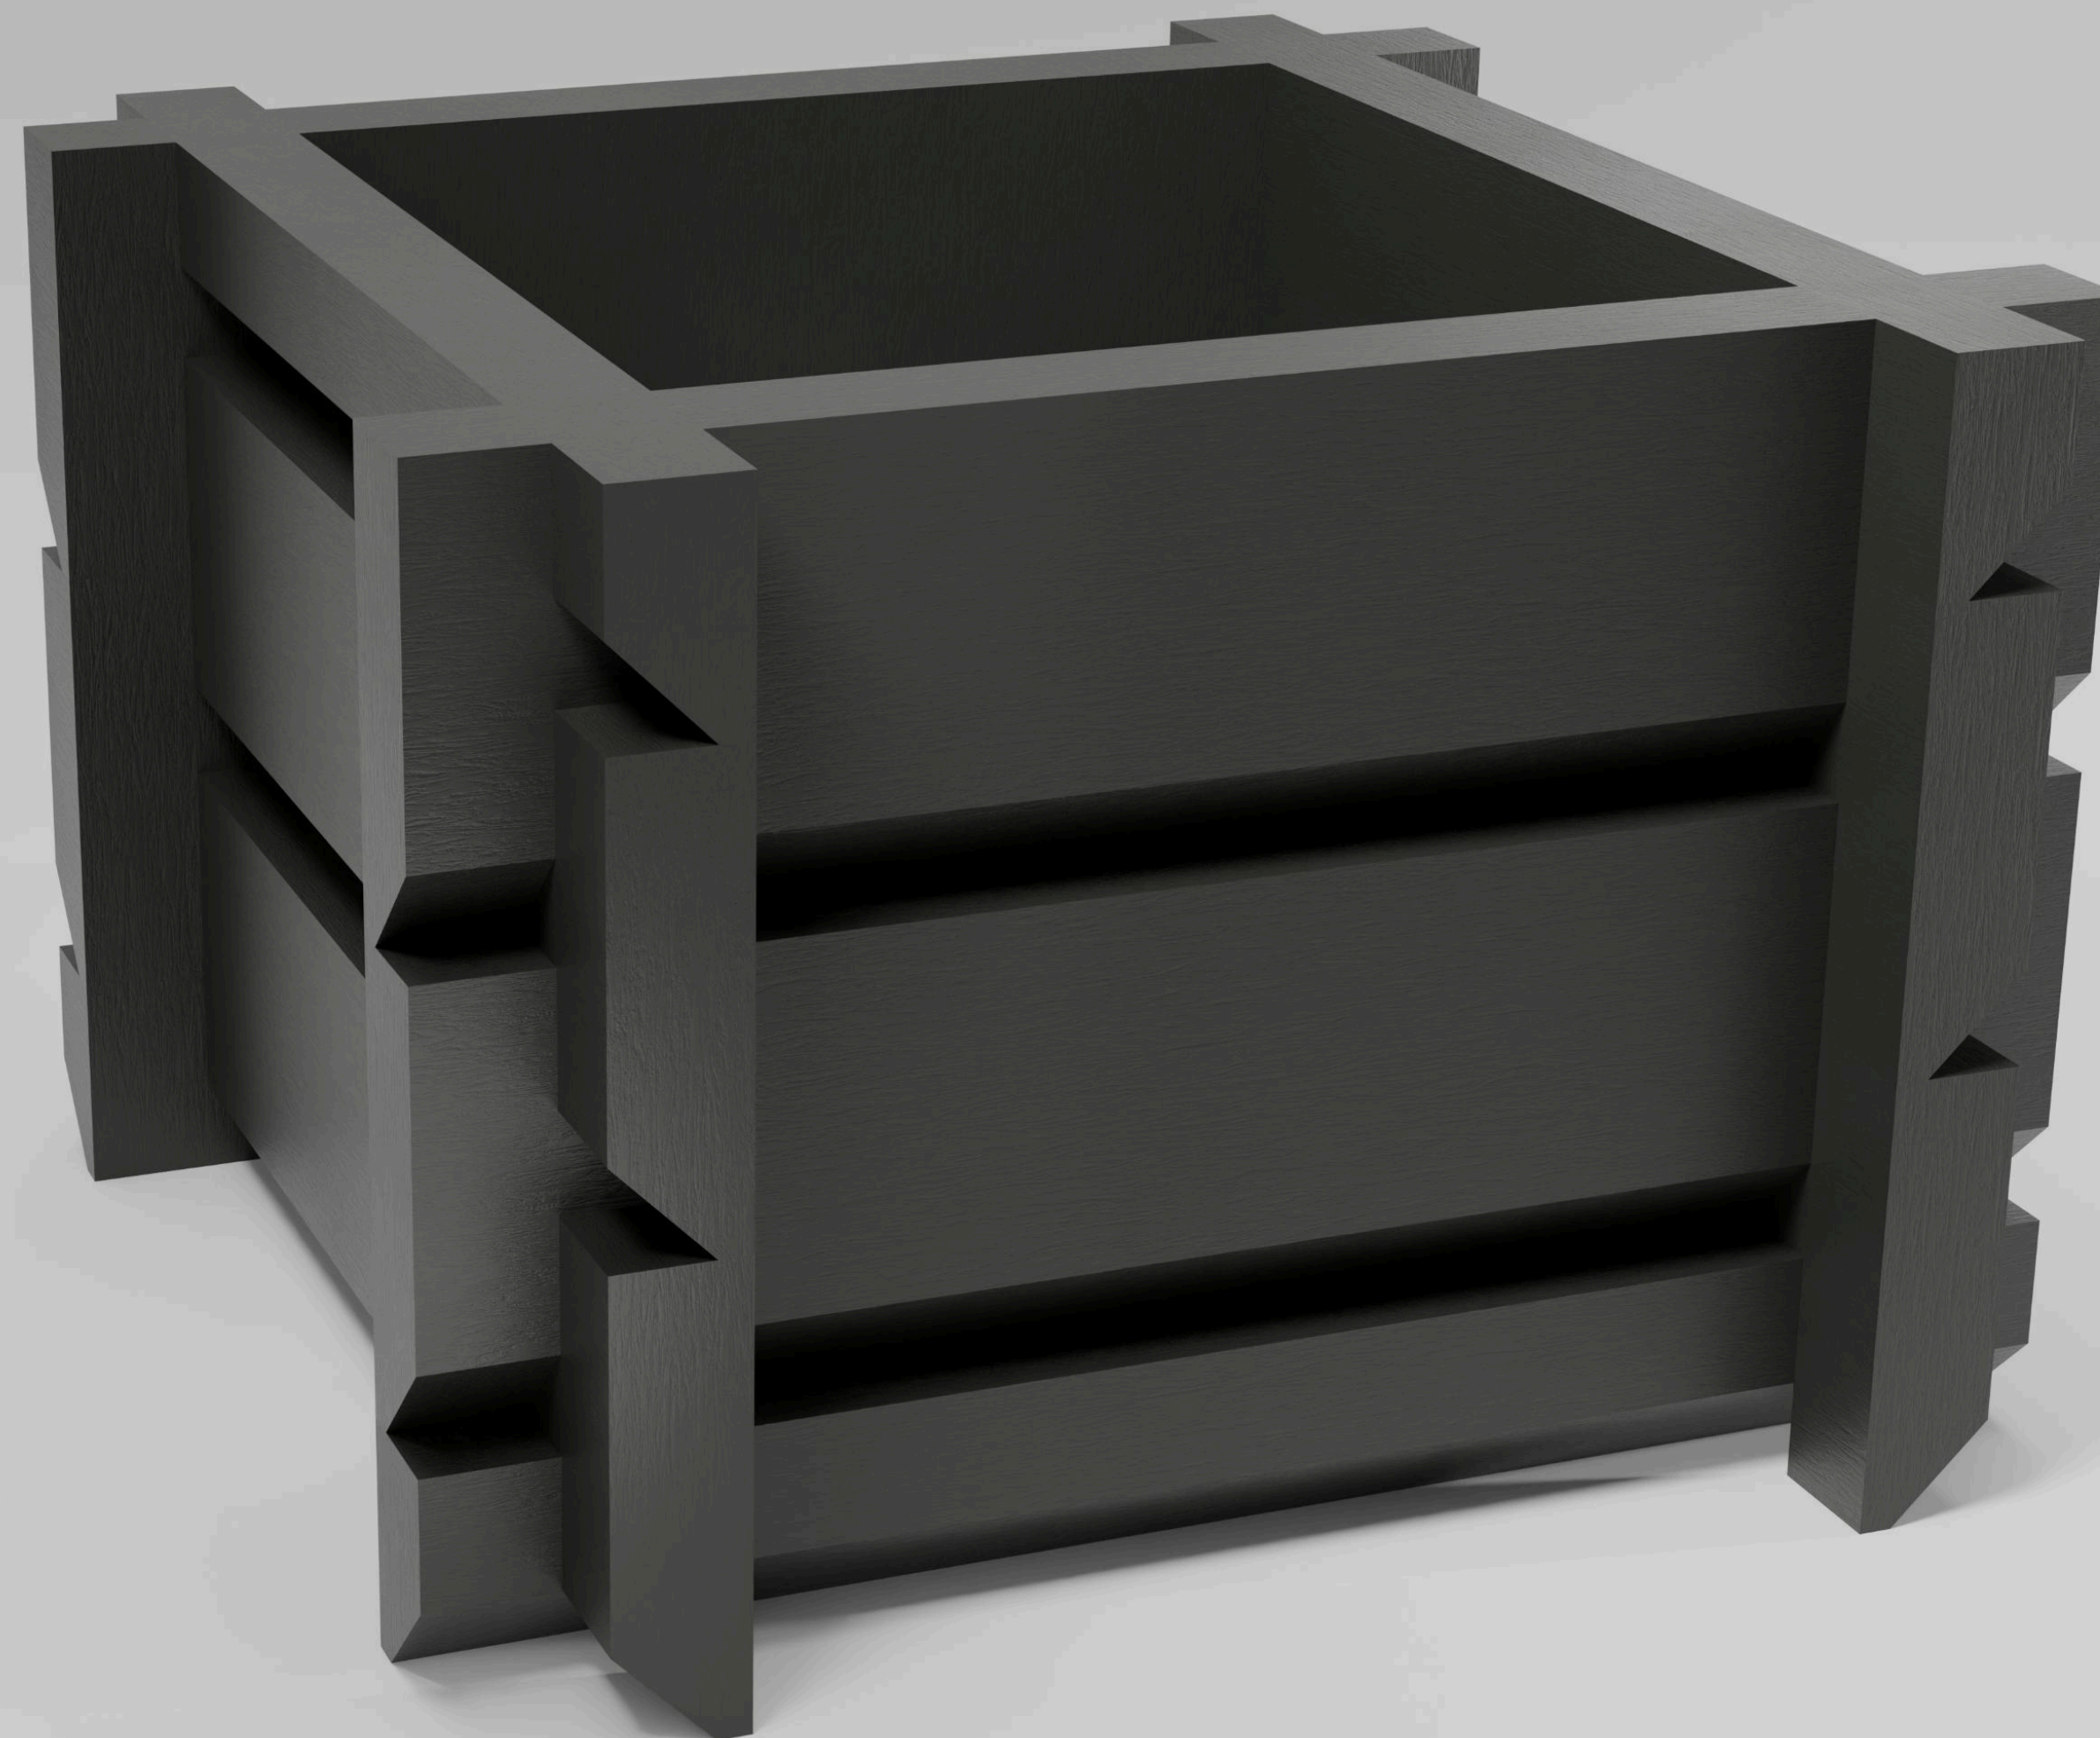

GrainFlow

hsoul Invest

Anotácia

Robustná konštrukcia je zostavená pomocou tradičných čapových spojov, ktoré zaručujú vysokú pevnosť, stabilitu a dlhú životnosť.

Jedinečným estetickým prvkom kvetináča sú 45° skosené dosky, ktoré vytvárajú elegantný a moderný vzhľad, pričom zdôrazňujú precízne remeselné spracovanie.

Preto je vhodným riešením pre záhrady, terasy či verejné priestranstvá, kde spĺňa funkčný, aj dekoratívny účel.

Detail spojov

Materiál

Kvetináč je zhotovený zo smrekovcového dreva, ktoré je vďaka svojej prirodzenej odolnosti voči vlhkosti a poveternostným vplyvom ideálnym materiálom pre exteriérové použitie.

Dosky sú povrchovo upravené moridlom odtieň čierny eben.

Parametre

350

Vizuál v priestore