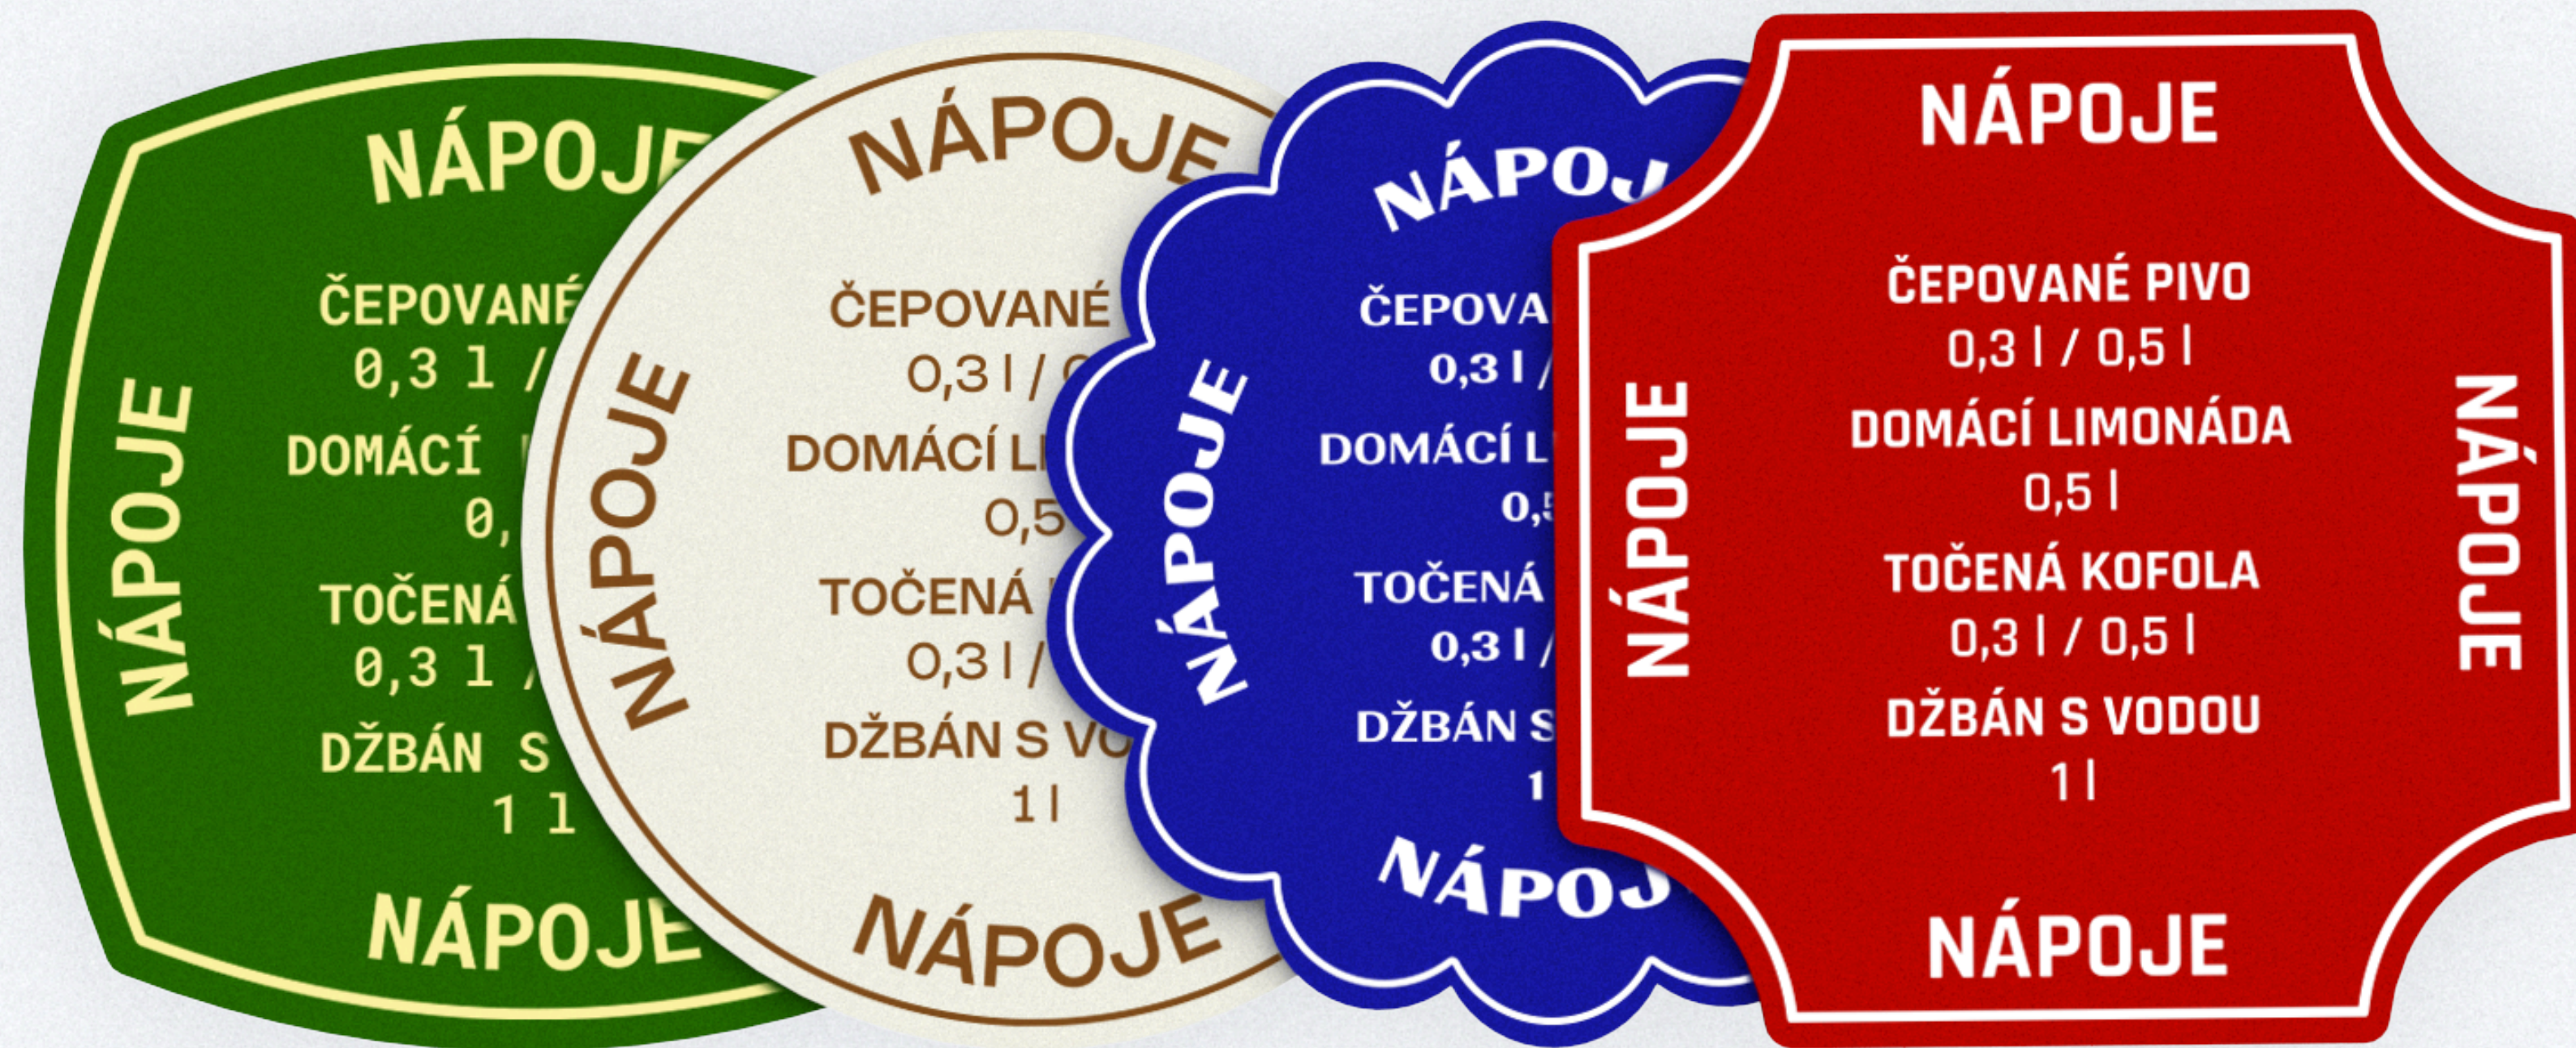

Belleder

# Kolekce prostírání a podtácků

Navržena s důrazem na stěžejní dovednost firmy.  
Tisk na kůži, umožňující na kolekci aplikovat  
stálá menu pro restaurace a kavárny.

Ø 10 mm

Ø 35 mm