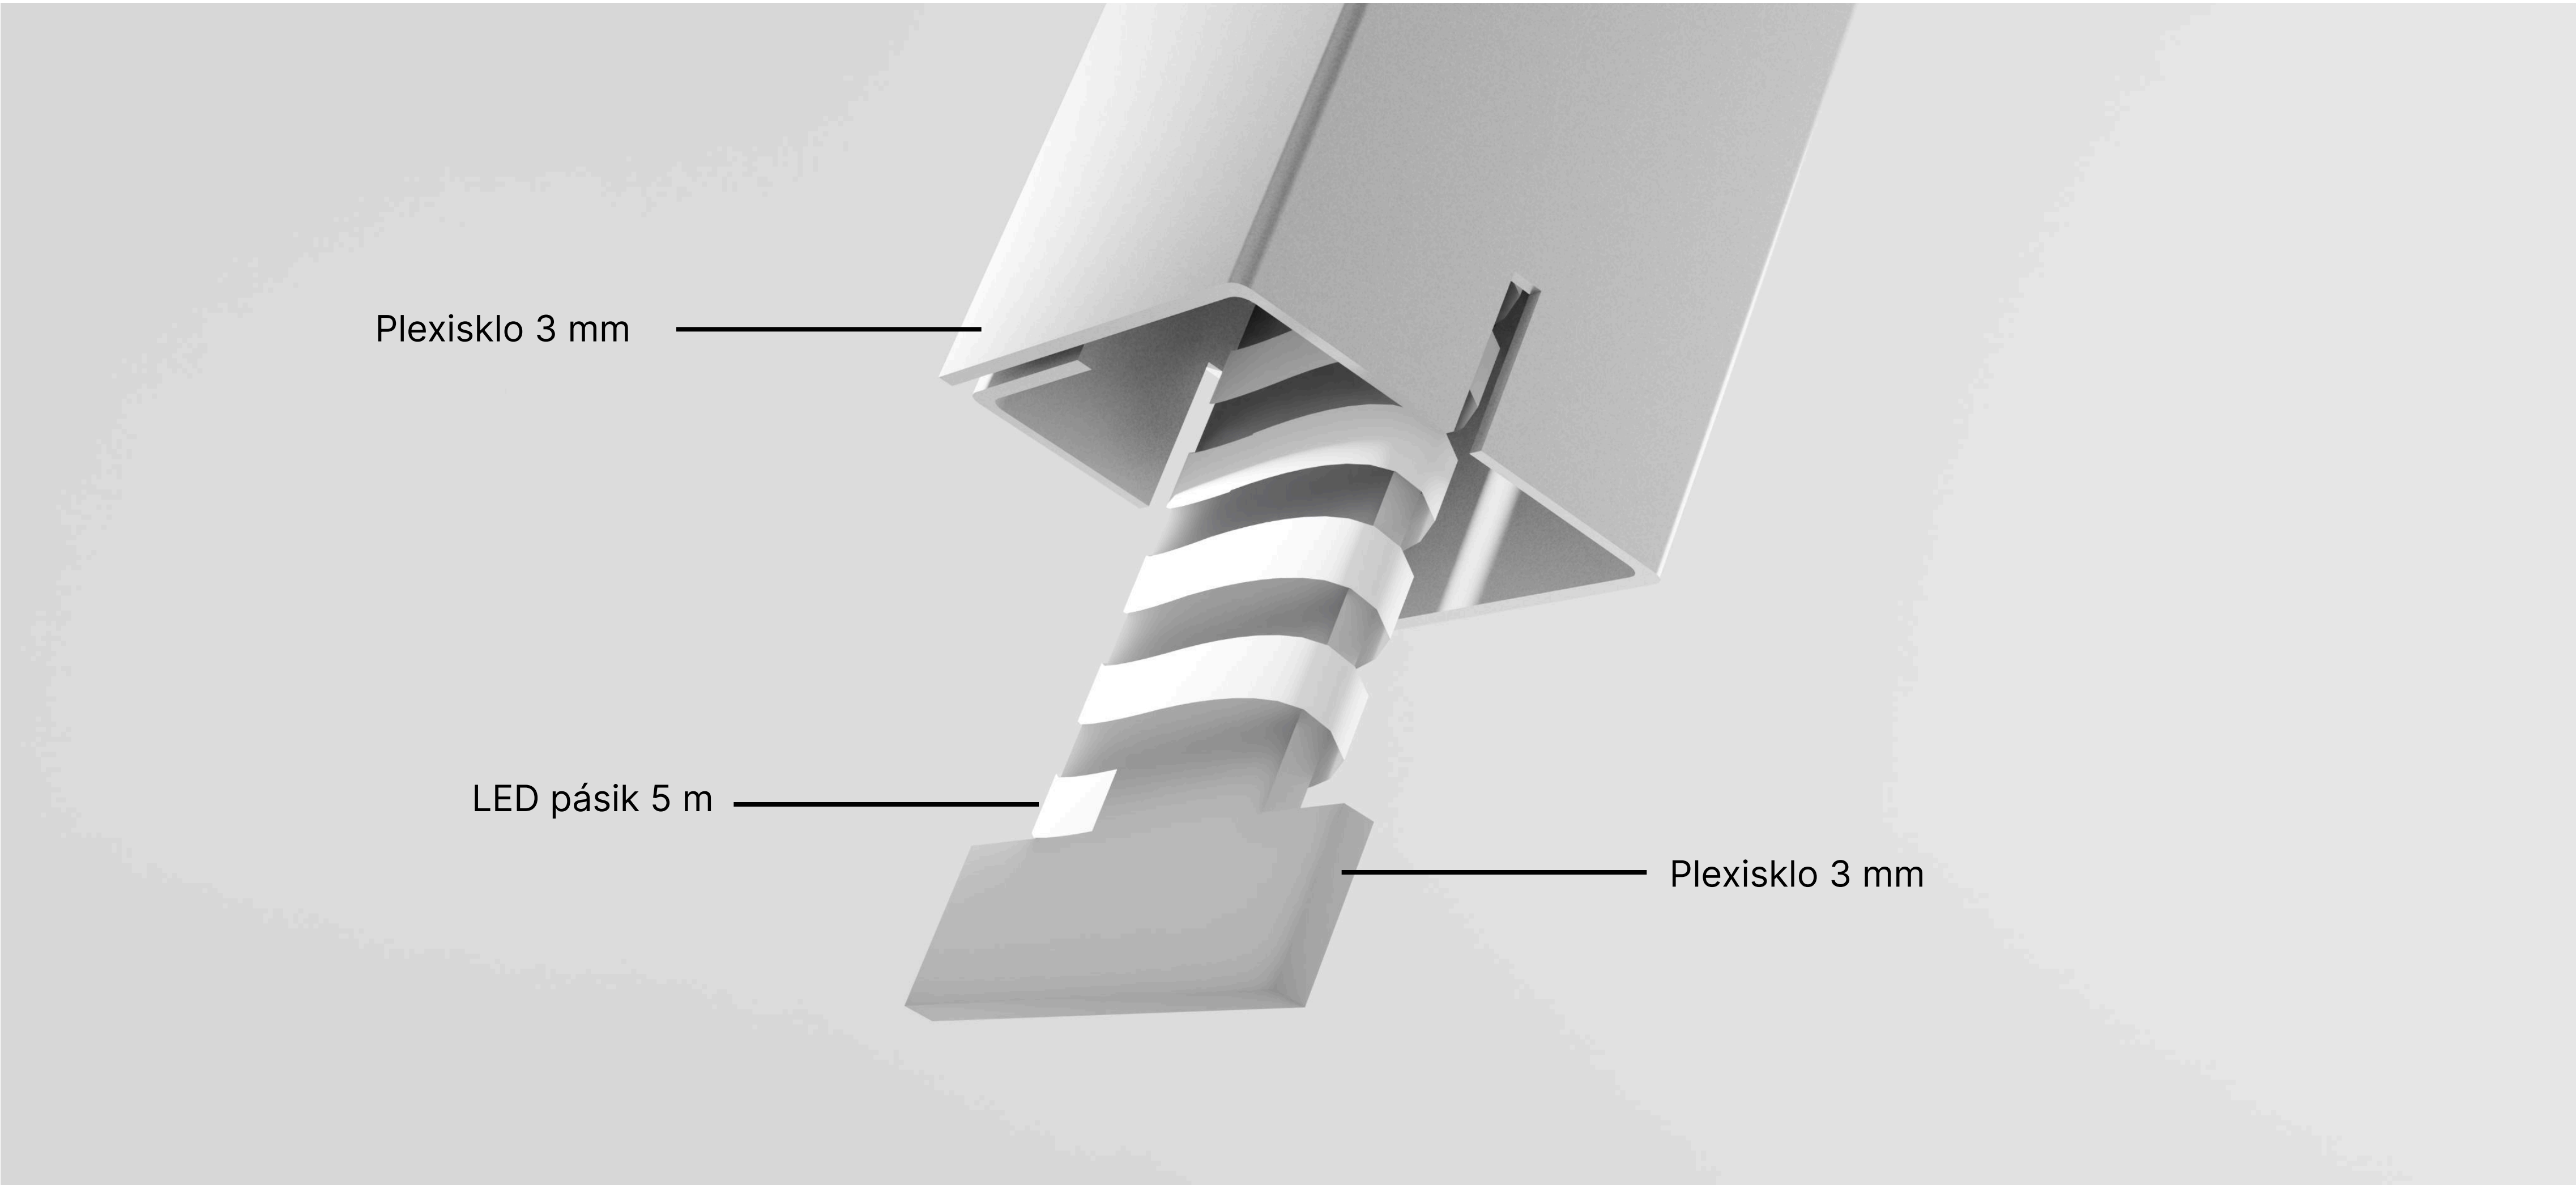

Konštrukcia