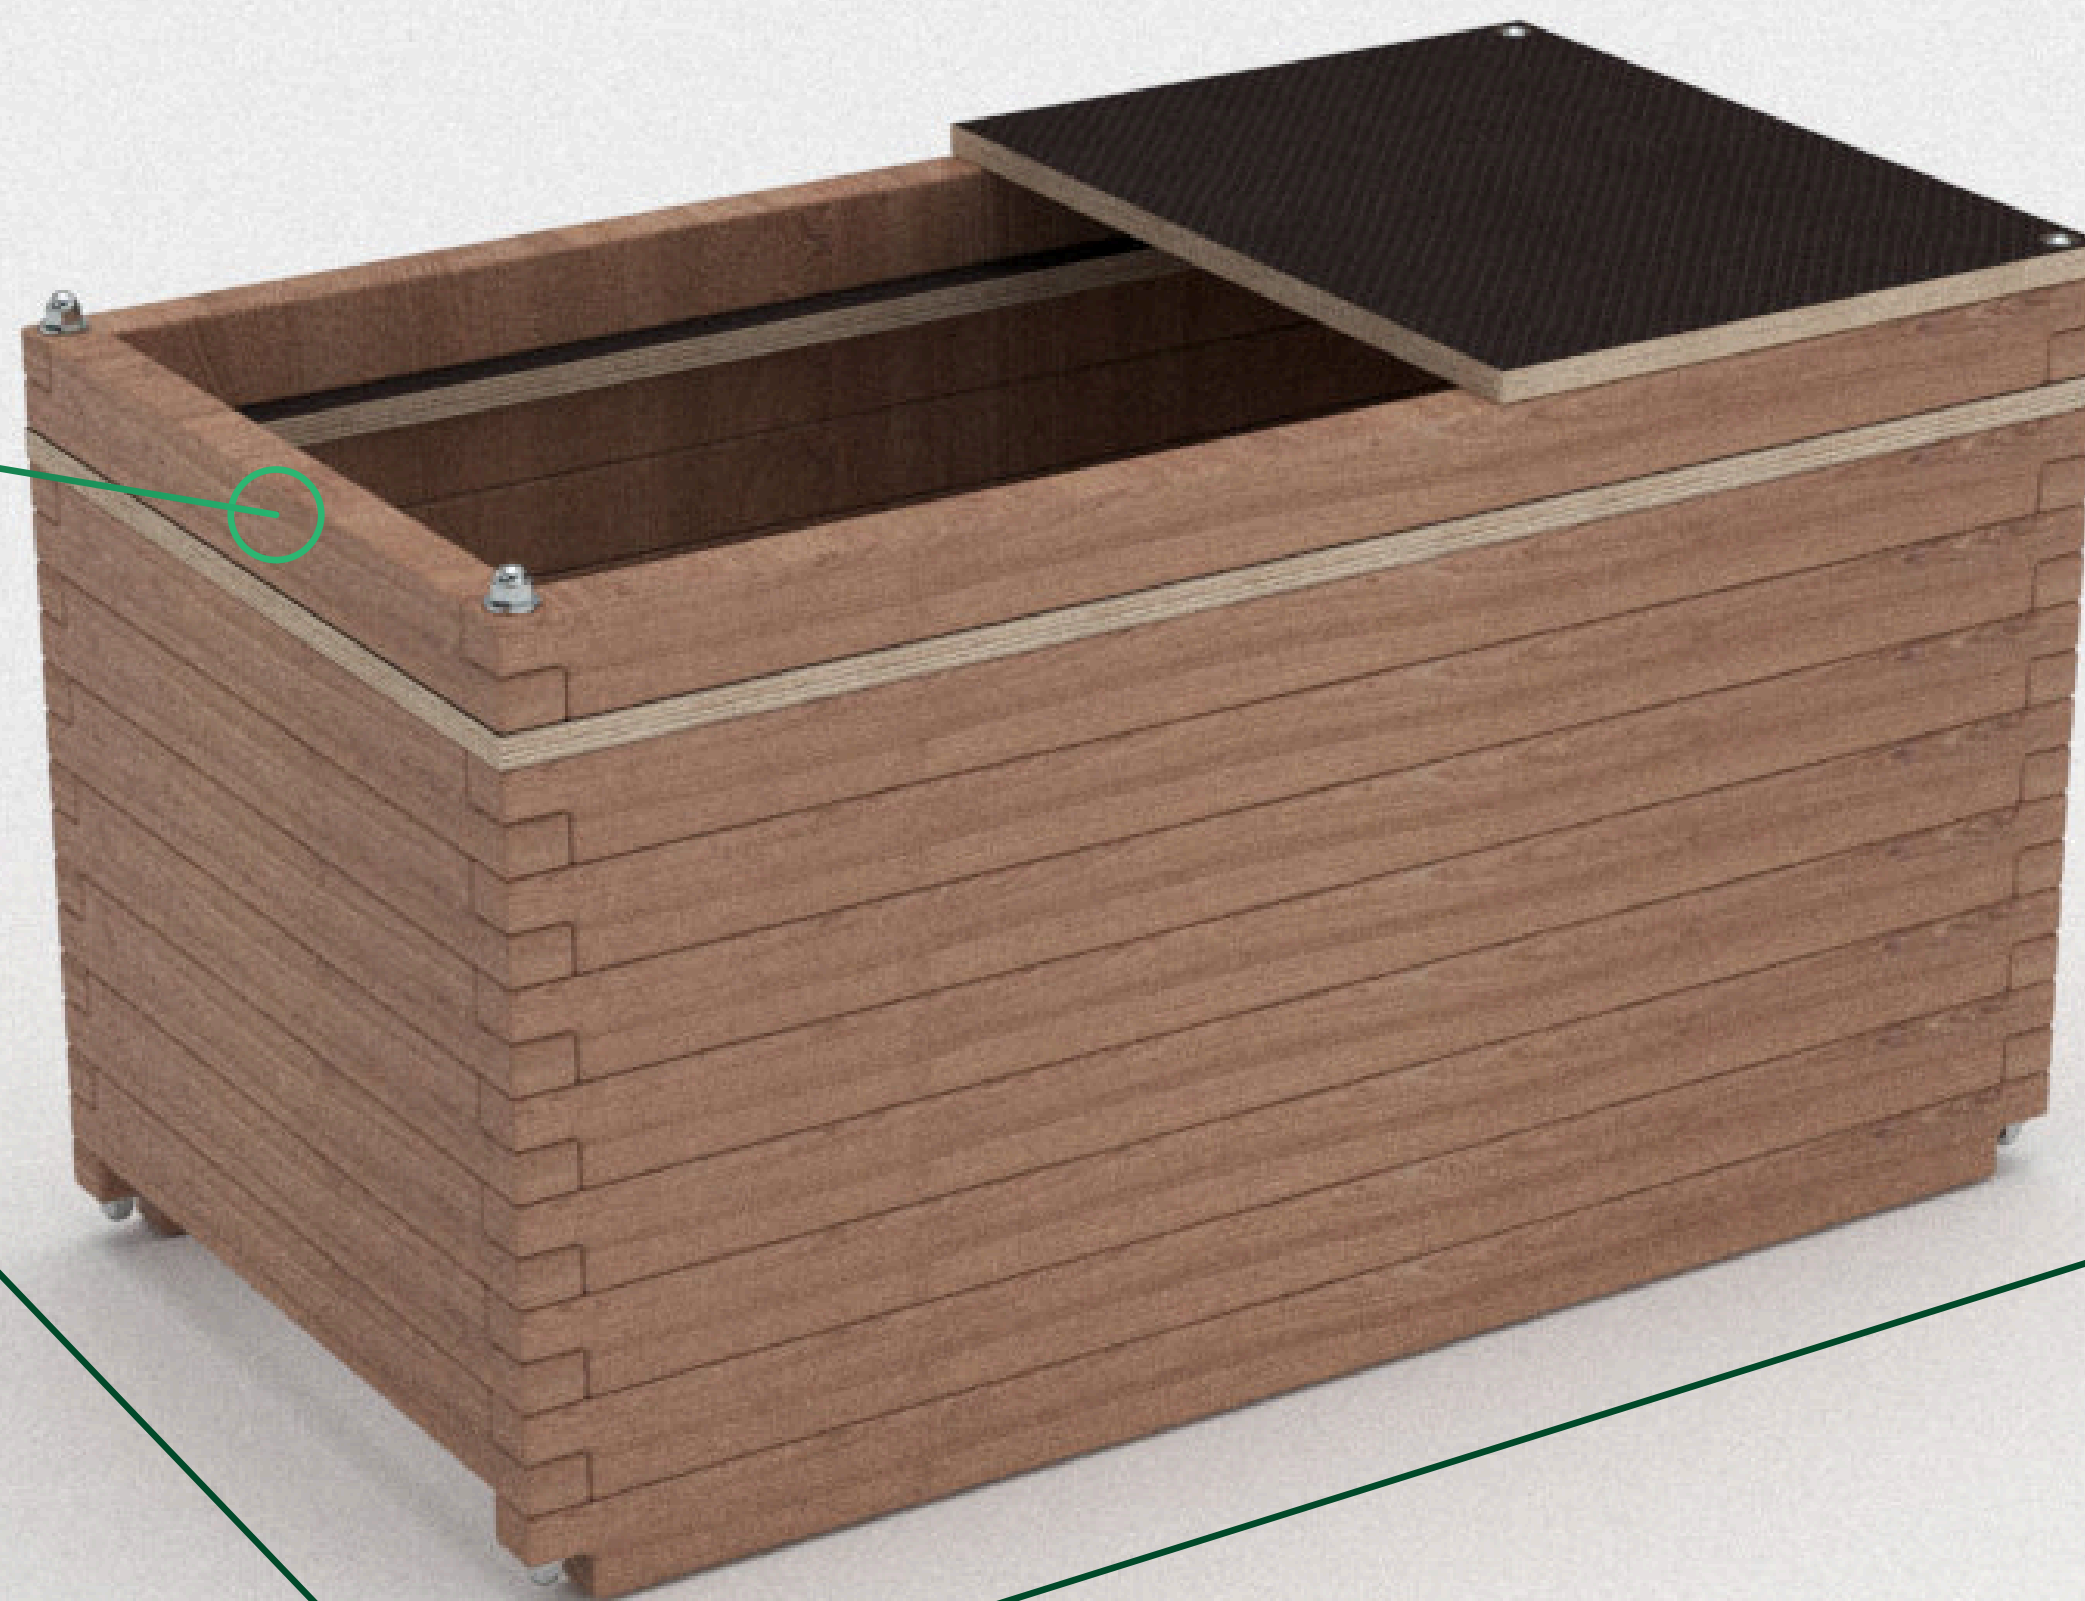

# GREENWOOD

Set zahradního sortimentu sjednocený konstrukčním řešením, navržený pro široké spektrum zahrad. Díky netrvalým spojům je rozložitelný, což usnadňuje přepravu, skladování, opravu i případnou recyklaci. Set je navíc doplnitelný o příslušenství ze zbylého materiálu, minimalizující odpad při jeho výrobě.

Juraj Hrčiak

2. BcA, ADE

GREENWOOD

hranoly  
modřín  
32x32 mm

460 mm

460 mm

860 mm

Rozměry

ZS 2024

3/12

Juraj Hrčiak

2. BcA, ADE

GREENWOOD

překližka  
vodovzdorná  
protiskluzová  
15 mm

závitová tyč  
pozinkovaná  
M12  
480 mm

Materiál