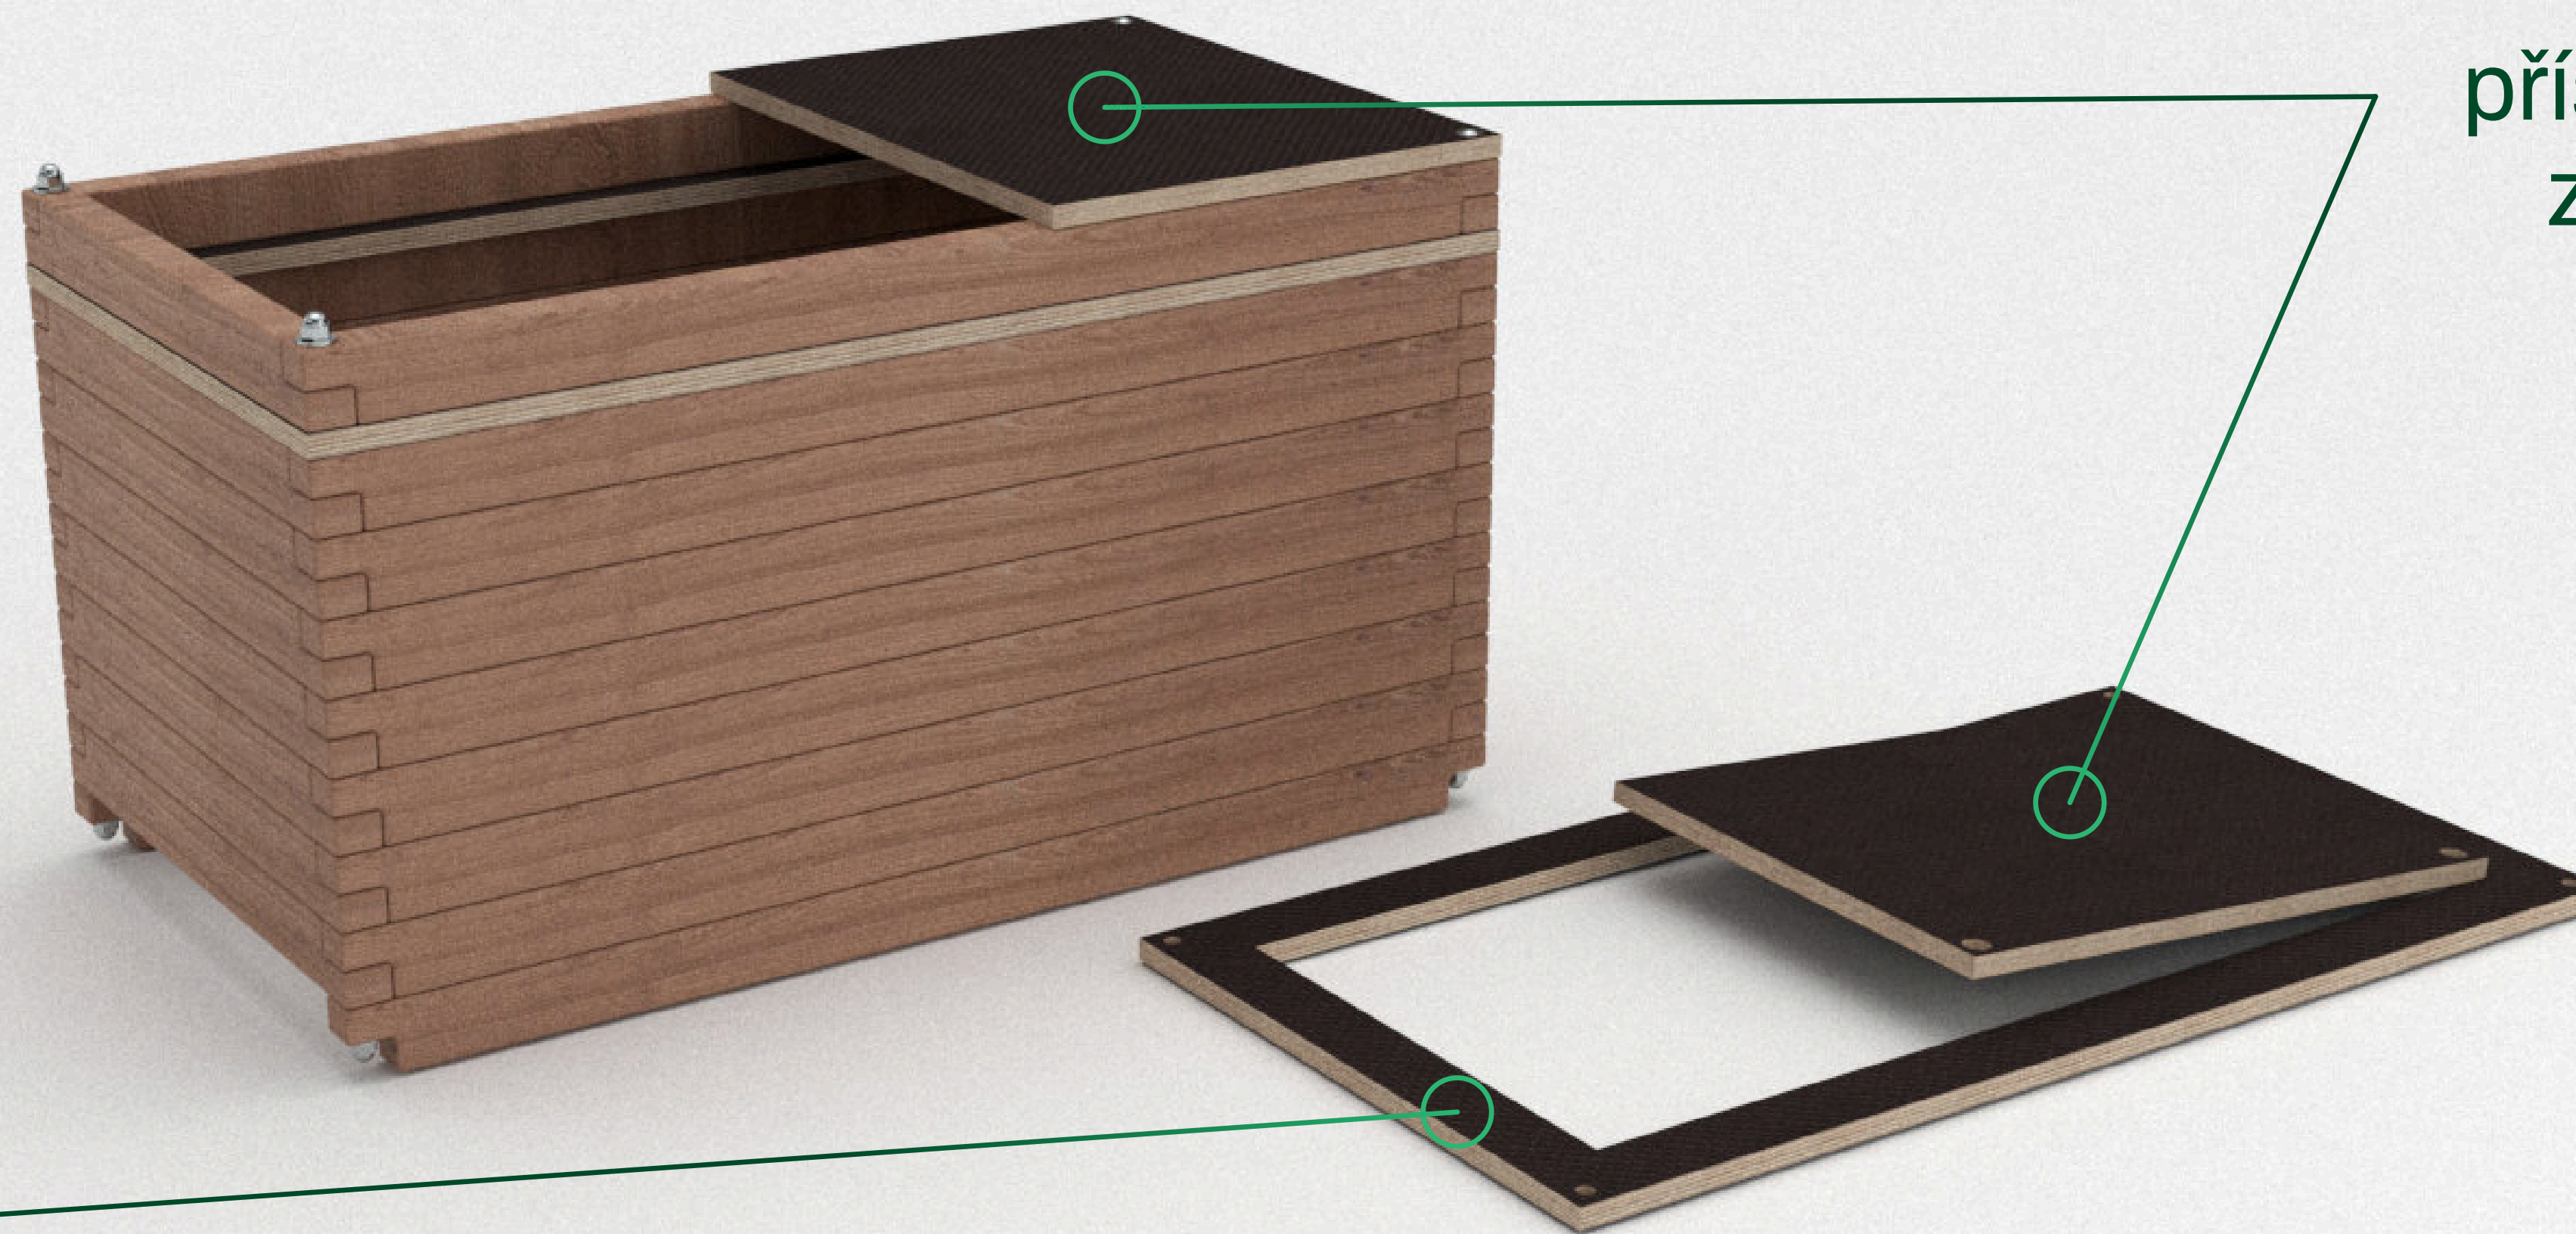

příslušenství
ze zbylého
materiálu

rám