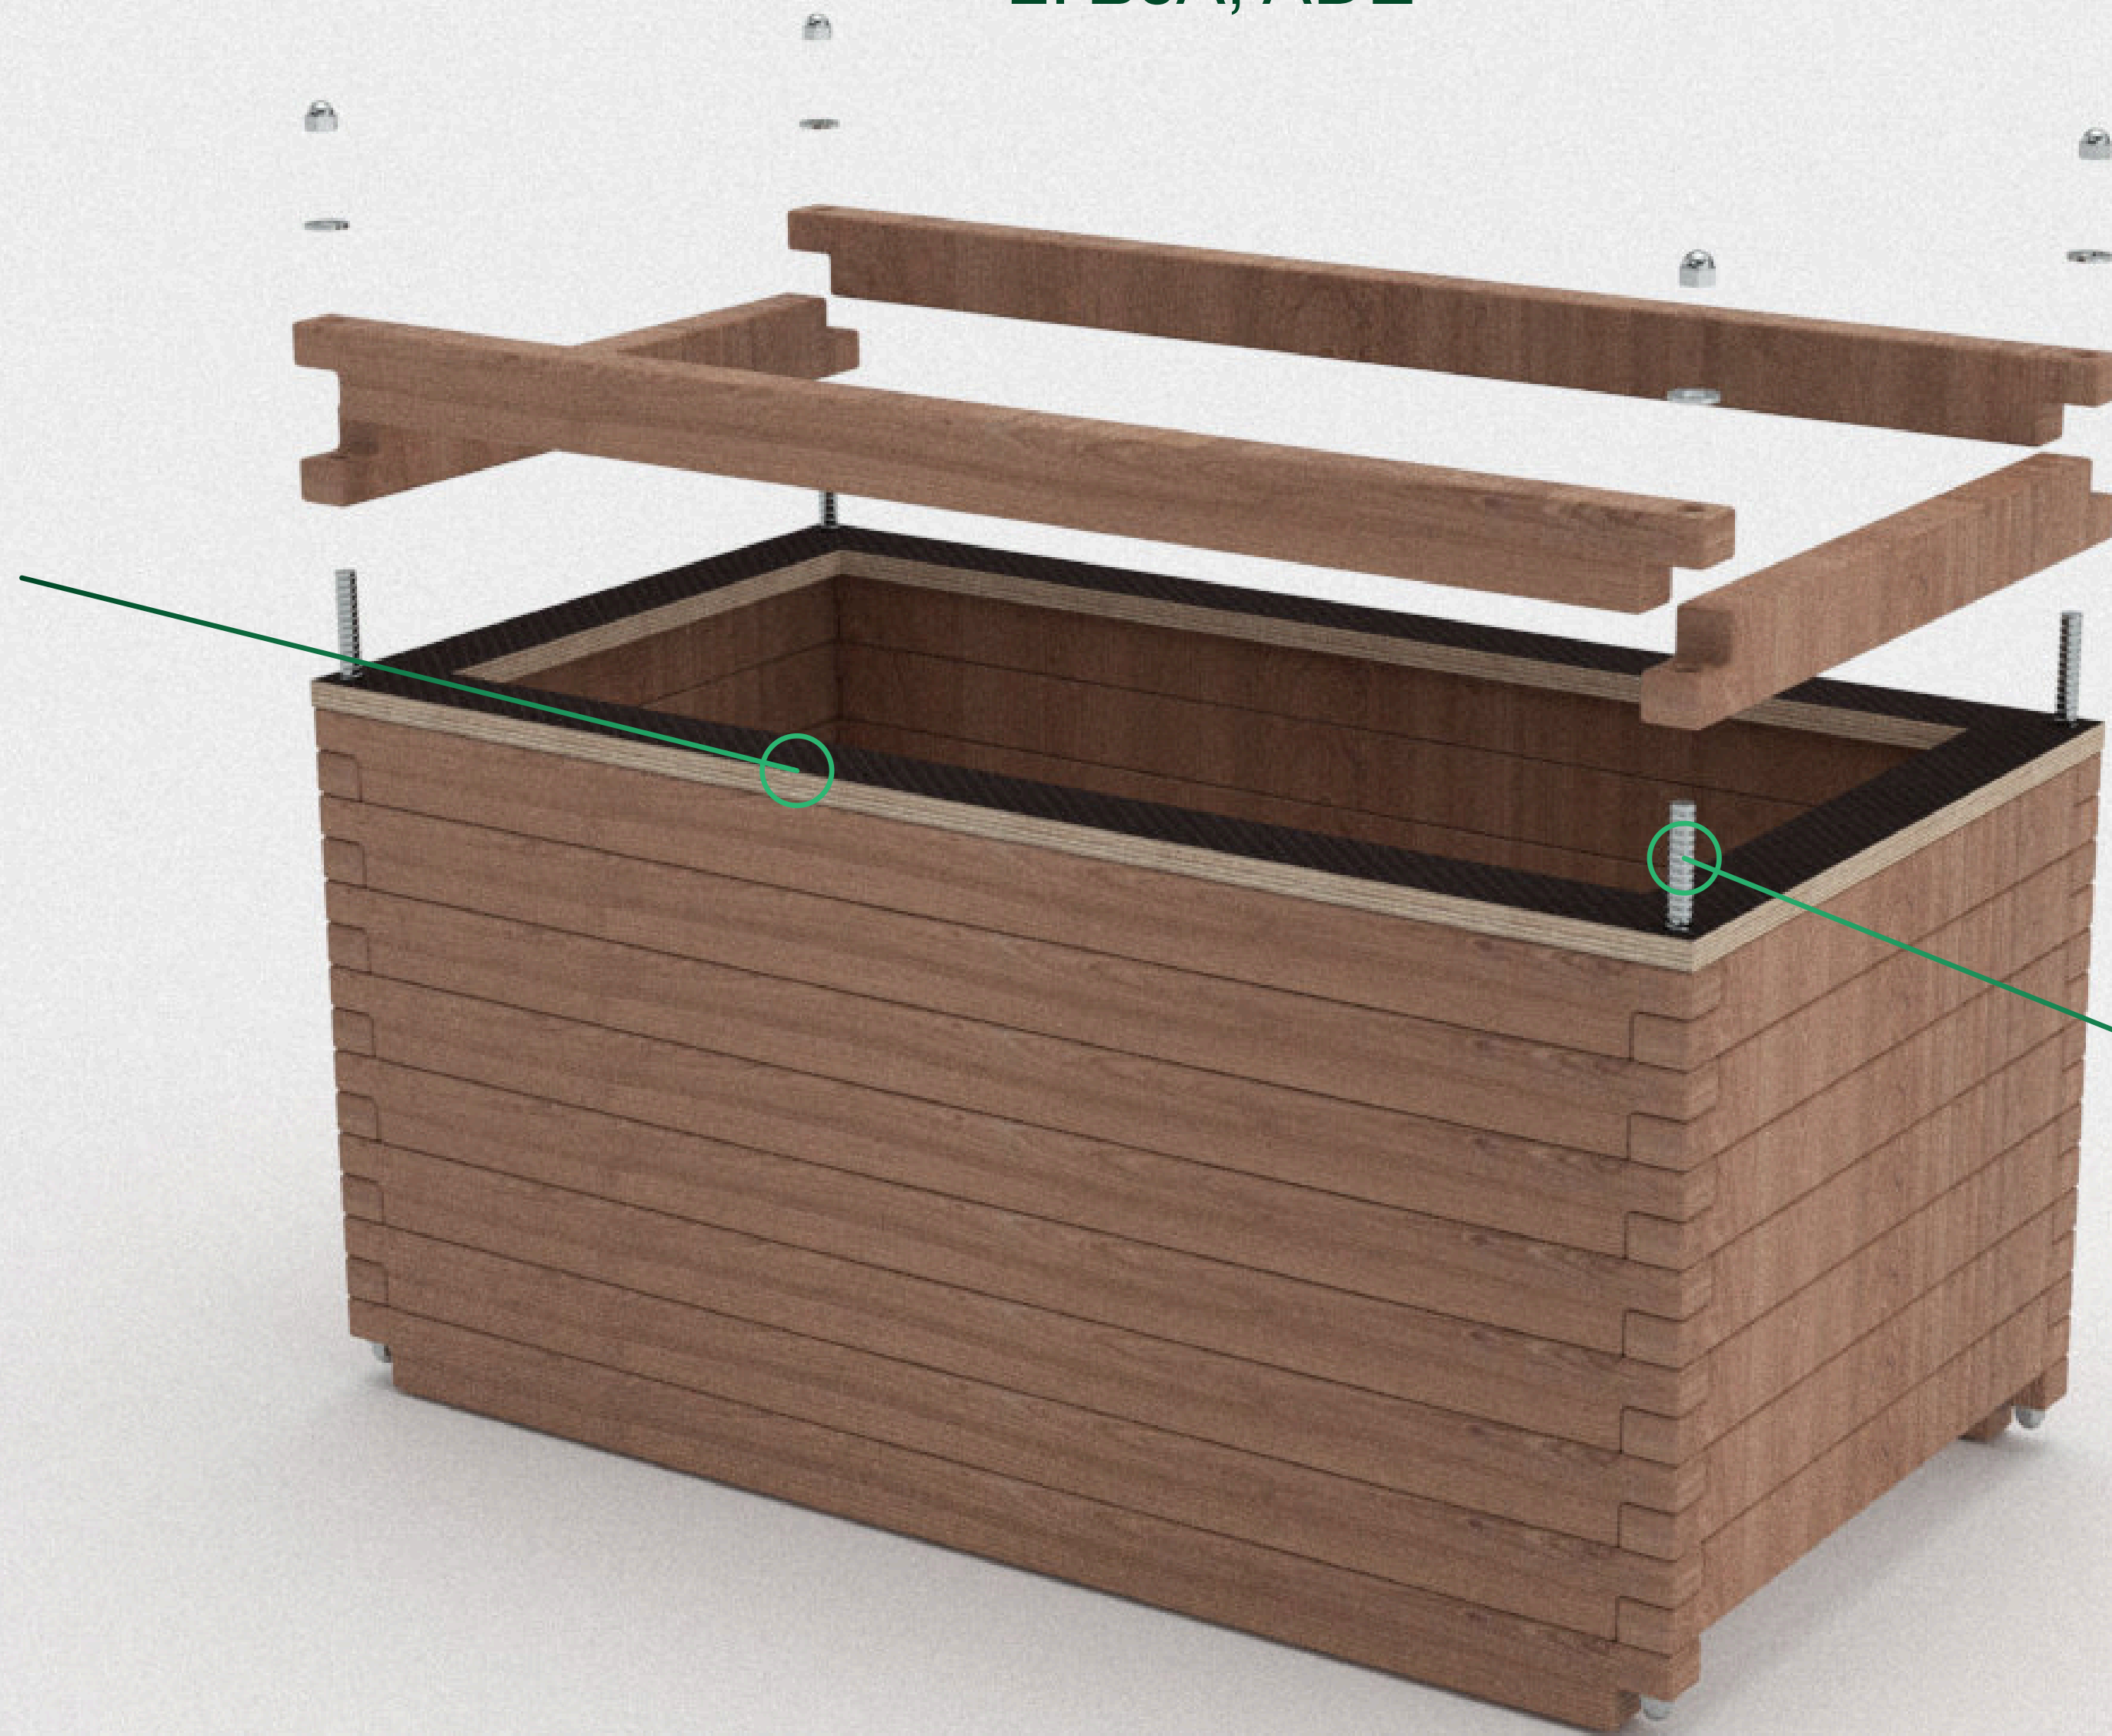

# GREENWOOD

Set zahradního sortimentu sjednocený konstrukčním řešením, navržený pro široké spektrum zahrad. Díky netrvalým spojům je rozložitelný, což usnadňuje přepravu, skladování, opravu i případnou recyklaci. Set je navíc doplnitelný o příslušenství ze zbylého materiálu, minimalizující odpad při jeho výrobě.

Juraj Hrčiak

2. BcA, ADE

GREENWOOD

hranoly  
modřín  
32x32 mm

460 mm

460 mm

860 mm

Rozměry

ZS 2024

3/12

Juraj Hrčiak

2. BcA, ADE

GREENWOOD

překližka  
vodovzdorná  
protiskluzová  
15 mm

závitová tyč  
pozinkovaná  
M12  
480 mm

Materiál