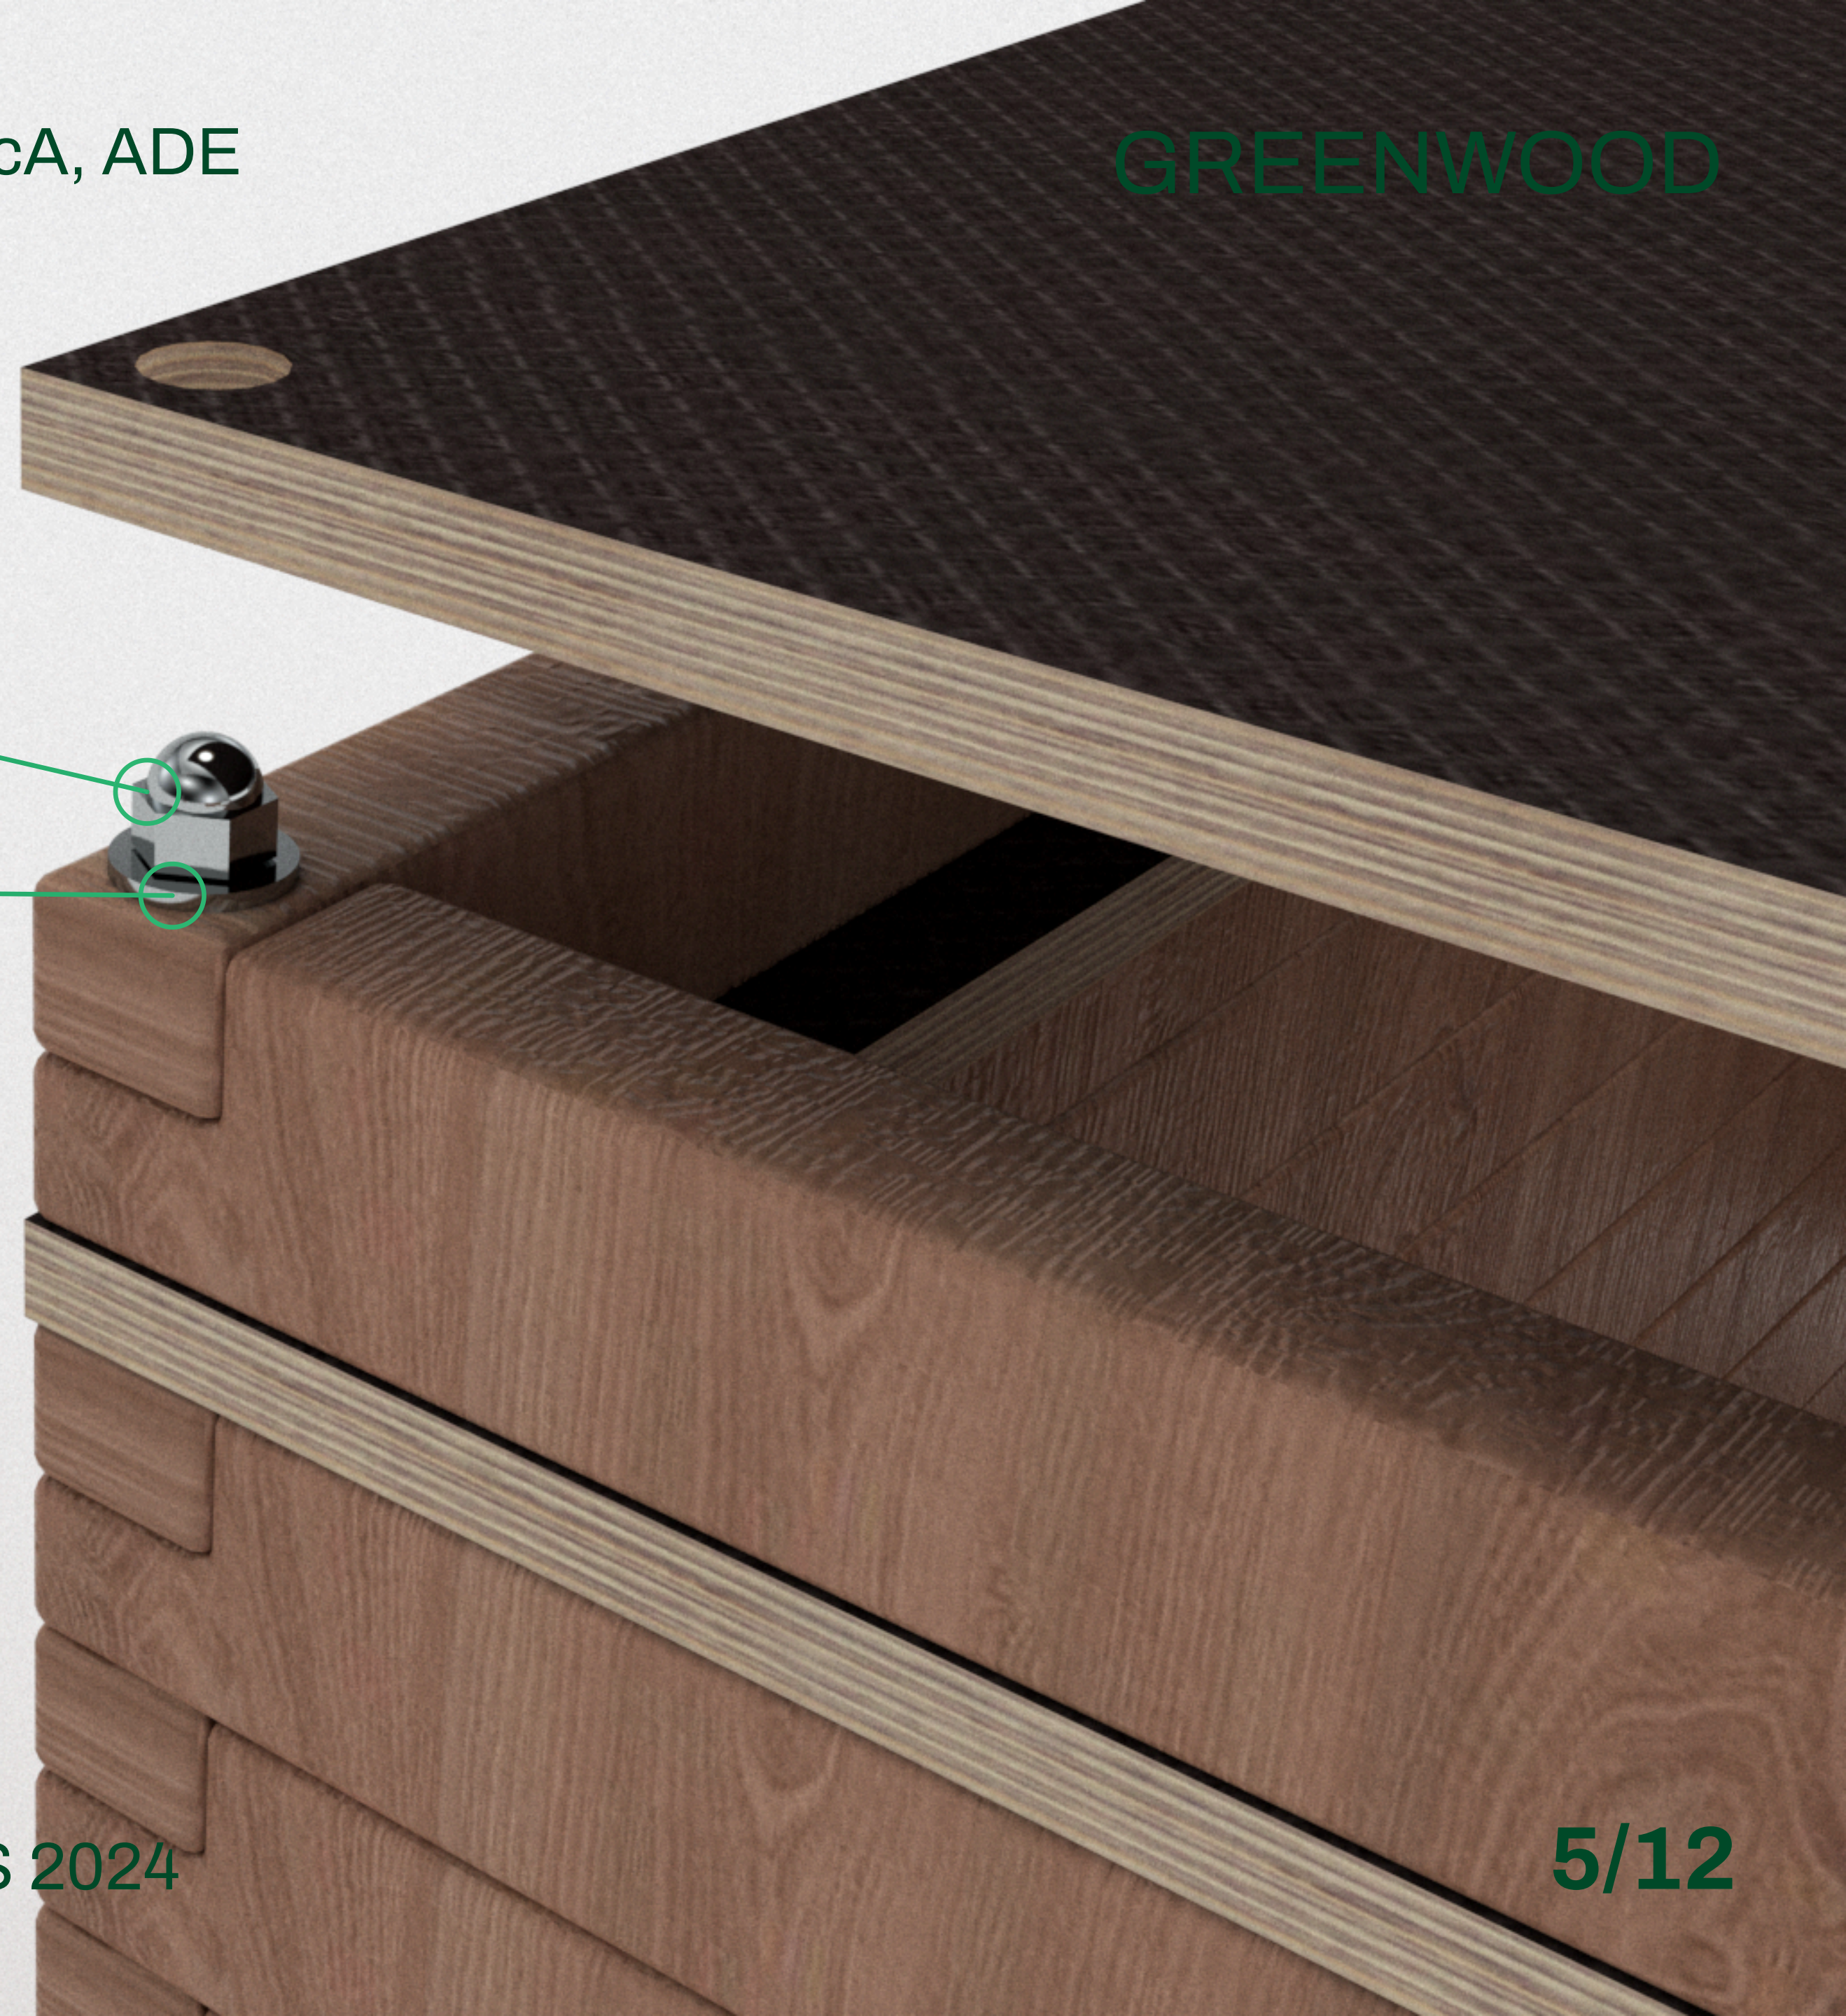

Juraj Hrčiak

2. BcA, ADE

GREENWOOD

klobouková
matice
M12

podložka
M12

Spoj

ZS 2024

5/12