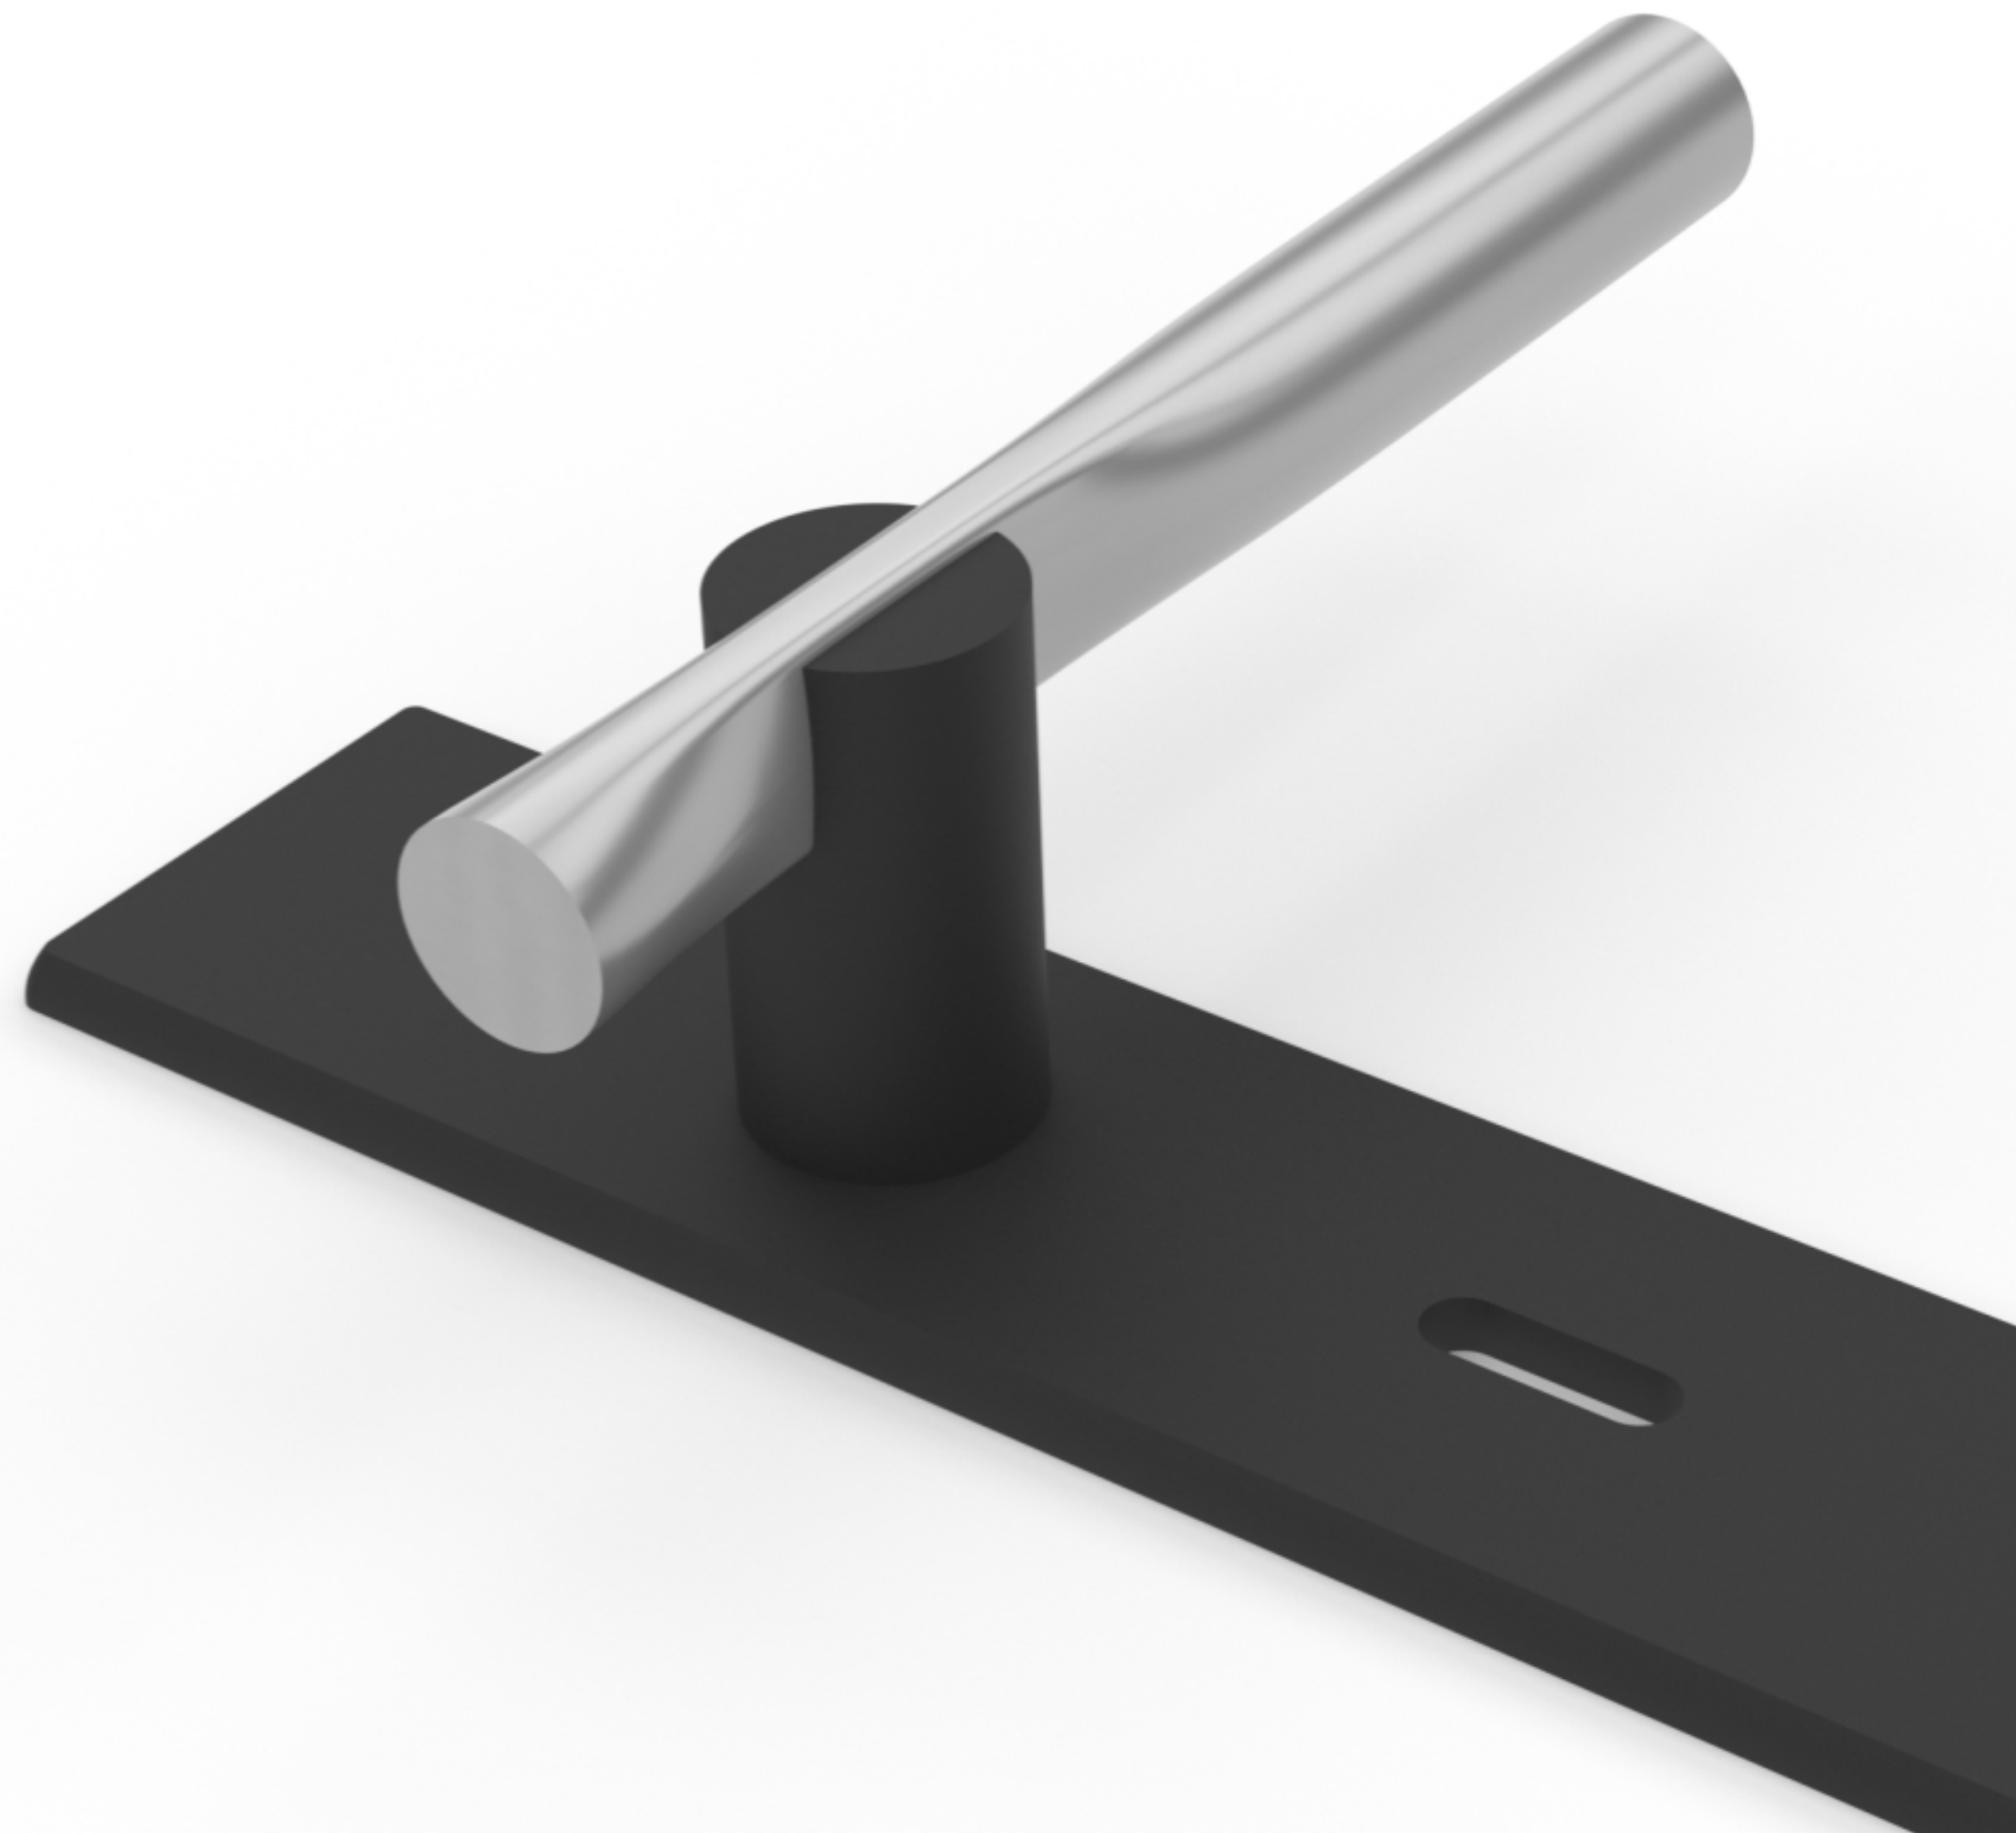

Klika TUBE

ergonomická studie
dveřního kování

Klika TUBE

Jedná se o interiérové dveřní kování inspirované tvarem deformované kulatiny. Zajímavým promáčknutím a propojením dvou barevně odlišných prvků získává klika elegantní vzhled.

Ergonomie

Tvar kliky zaručuje příjemný úchop, který je pro ruku přirozený. Rukojeť kliky s promáčknutím zajišťuje lepší pozici pro palec a tím snadnější manipulaci při otevírání dveří.

Materiál

Klika TUBE je vyrobená z nerezové oceli. Rukojeť má leštěnou povrchovou úpravu, štít kliky a spojovací část je opatřena černým práškovým lakem.

Rozměry kování

Délka rukojeti: 184 mm
Průměr rukojeti: 22 mm
Štít: 230 x 57 mm