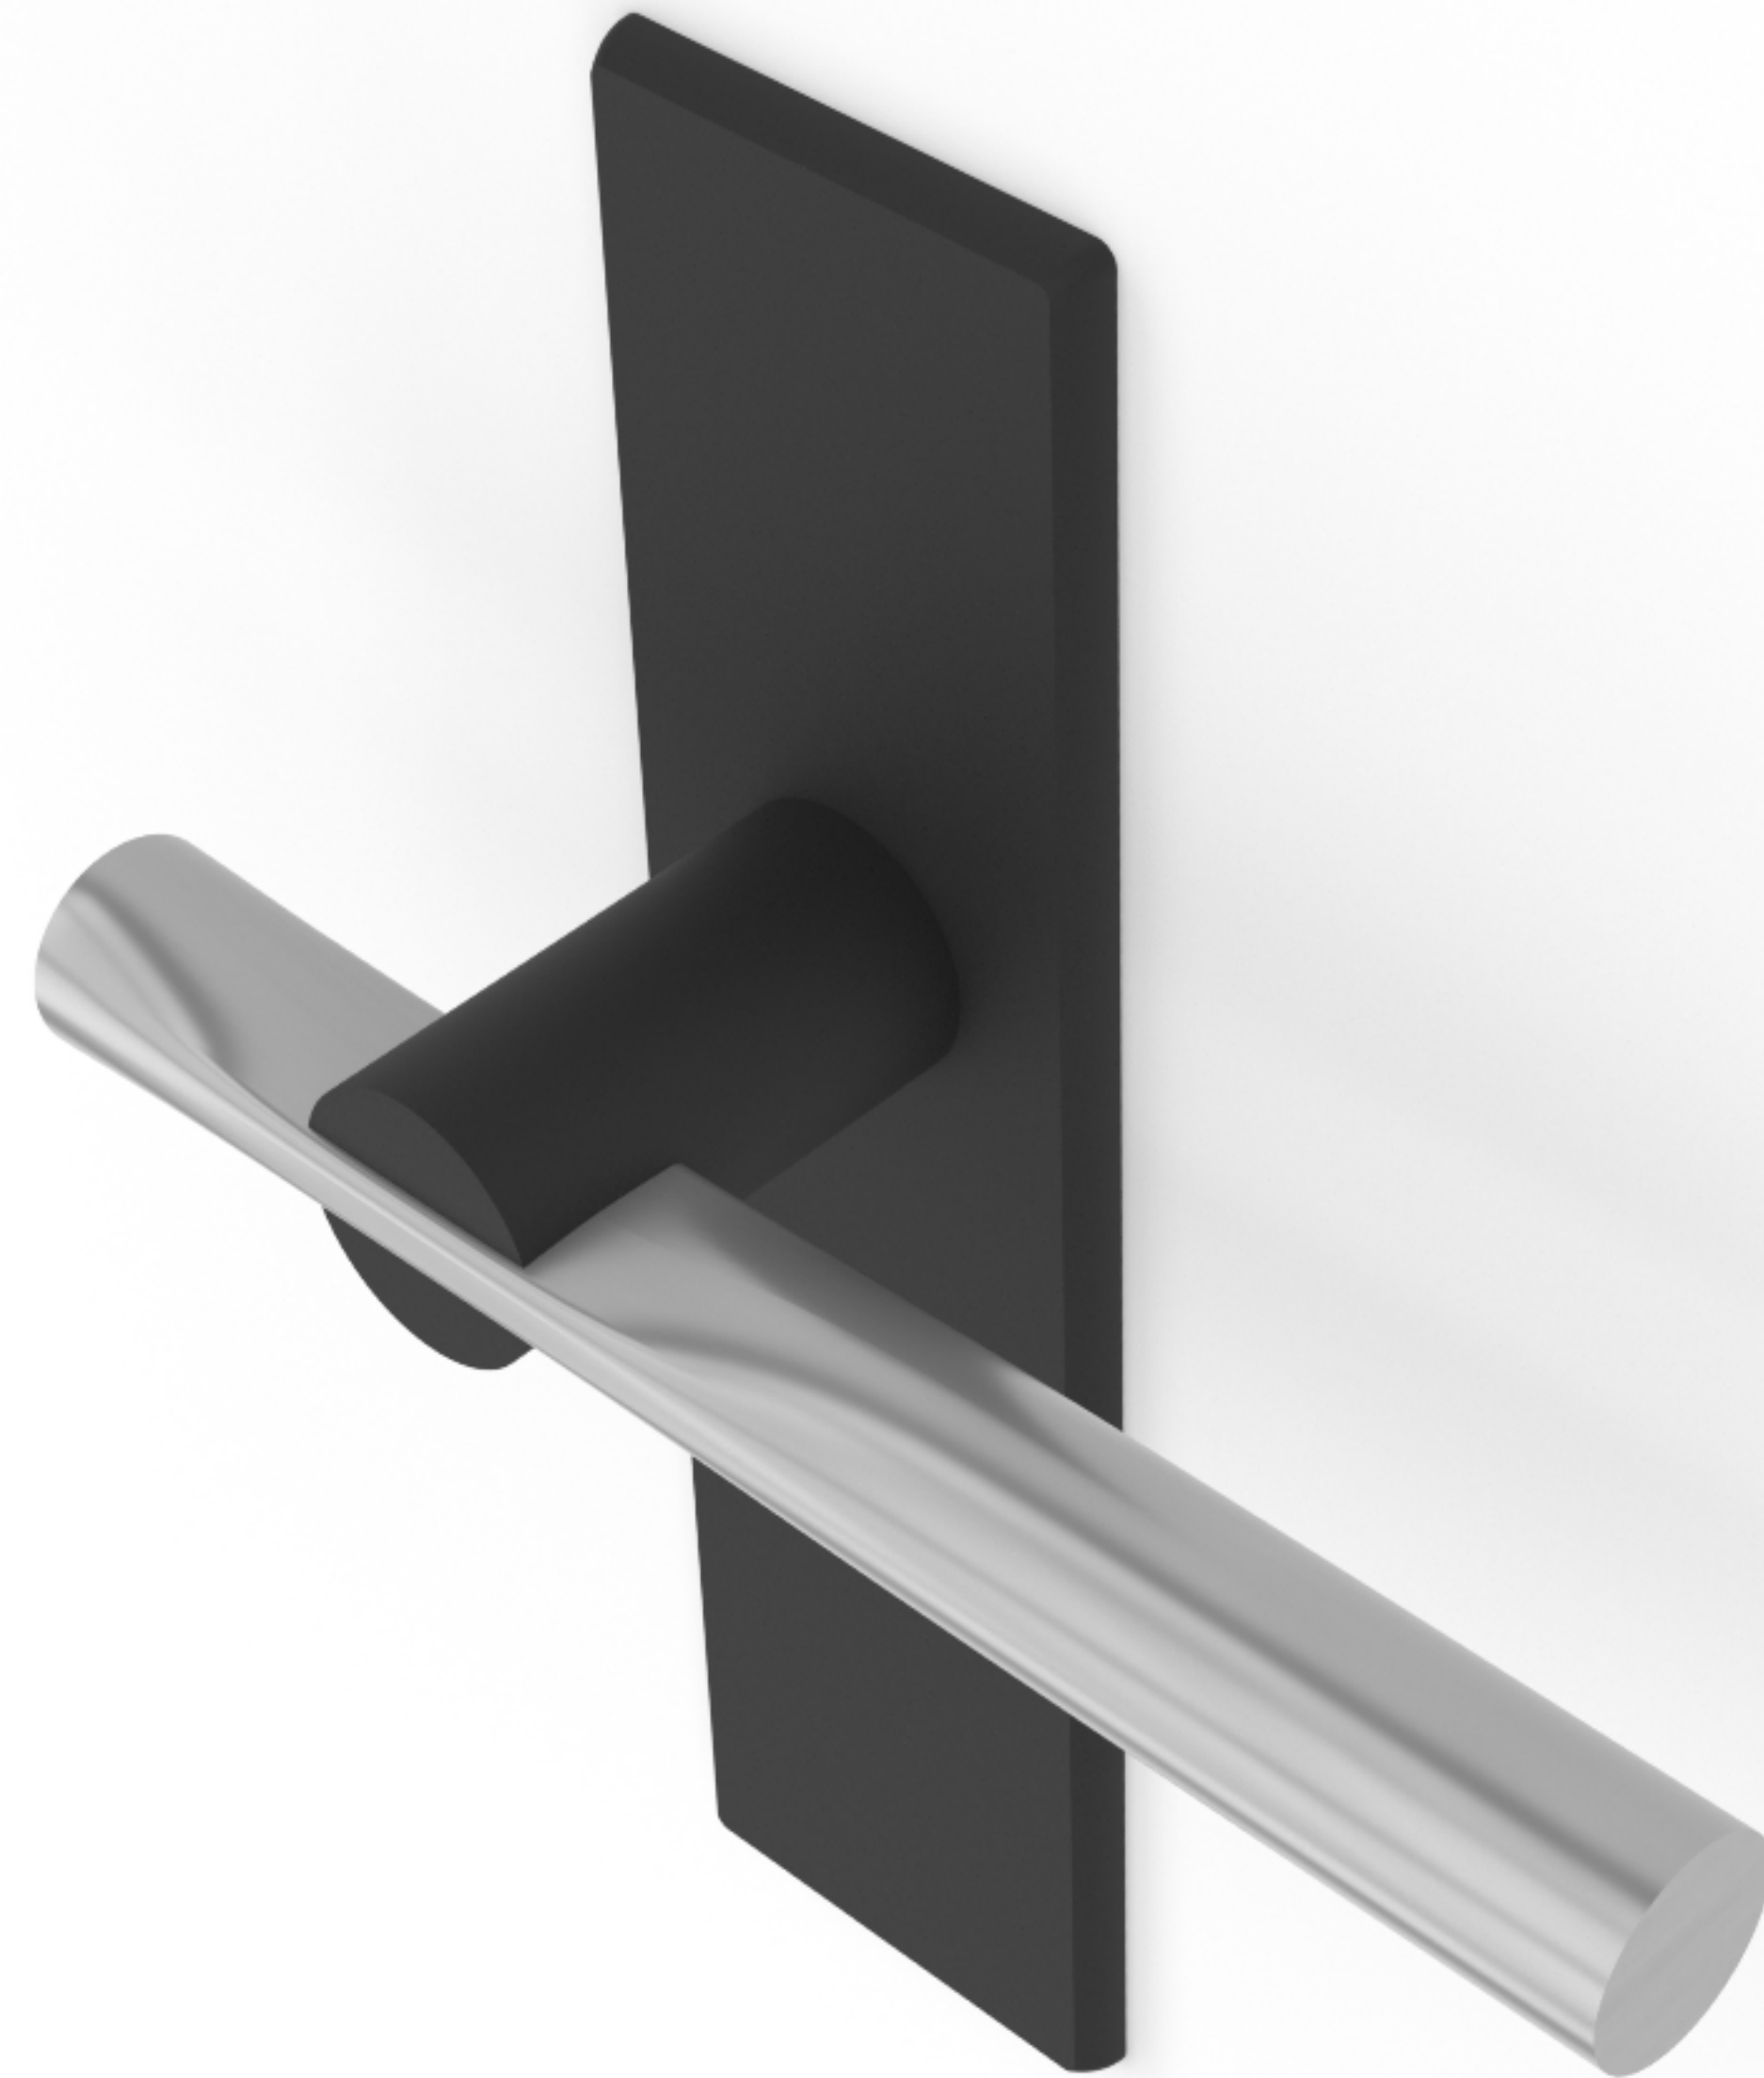

Klika TUBE

ergonomická studie
dveřního kování

Klika TUBE

Jedná se o interiérové dveřní kování inspirované tvarem deformované kulatiny. Zajímavým promáčknutím a propojením dvou barevně odlišných prvků získává klika elegantní vzhled.

Ergonomie

Tvar kliky zaručuje příjemný úchop, který je pro ruku přirozený. Rukojeť kliky s promáčknutím zajišťuje lepší pozici pro palec a tím snadnější manipulaci při otevírání dveří.

Materiál

Klika TUBE je vyrobená z nerezové oceli. Rukojeť má leštěnou povrchovou úpravu, štít kliky a spojovací část je opatřena černým práškovým lakem.

Rozměry kování

Délka rukojeti: 184 mm
Průměr rukojeti: 22 mm
Štít: 230 x 57 mm