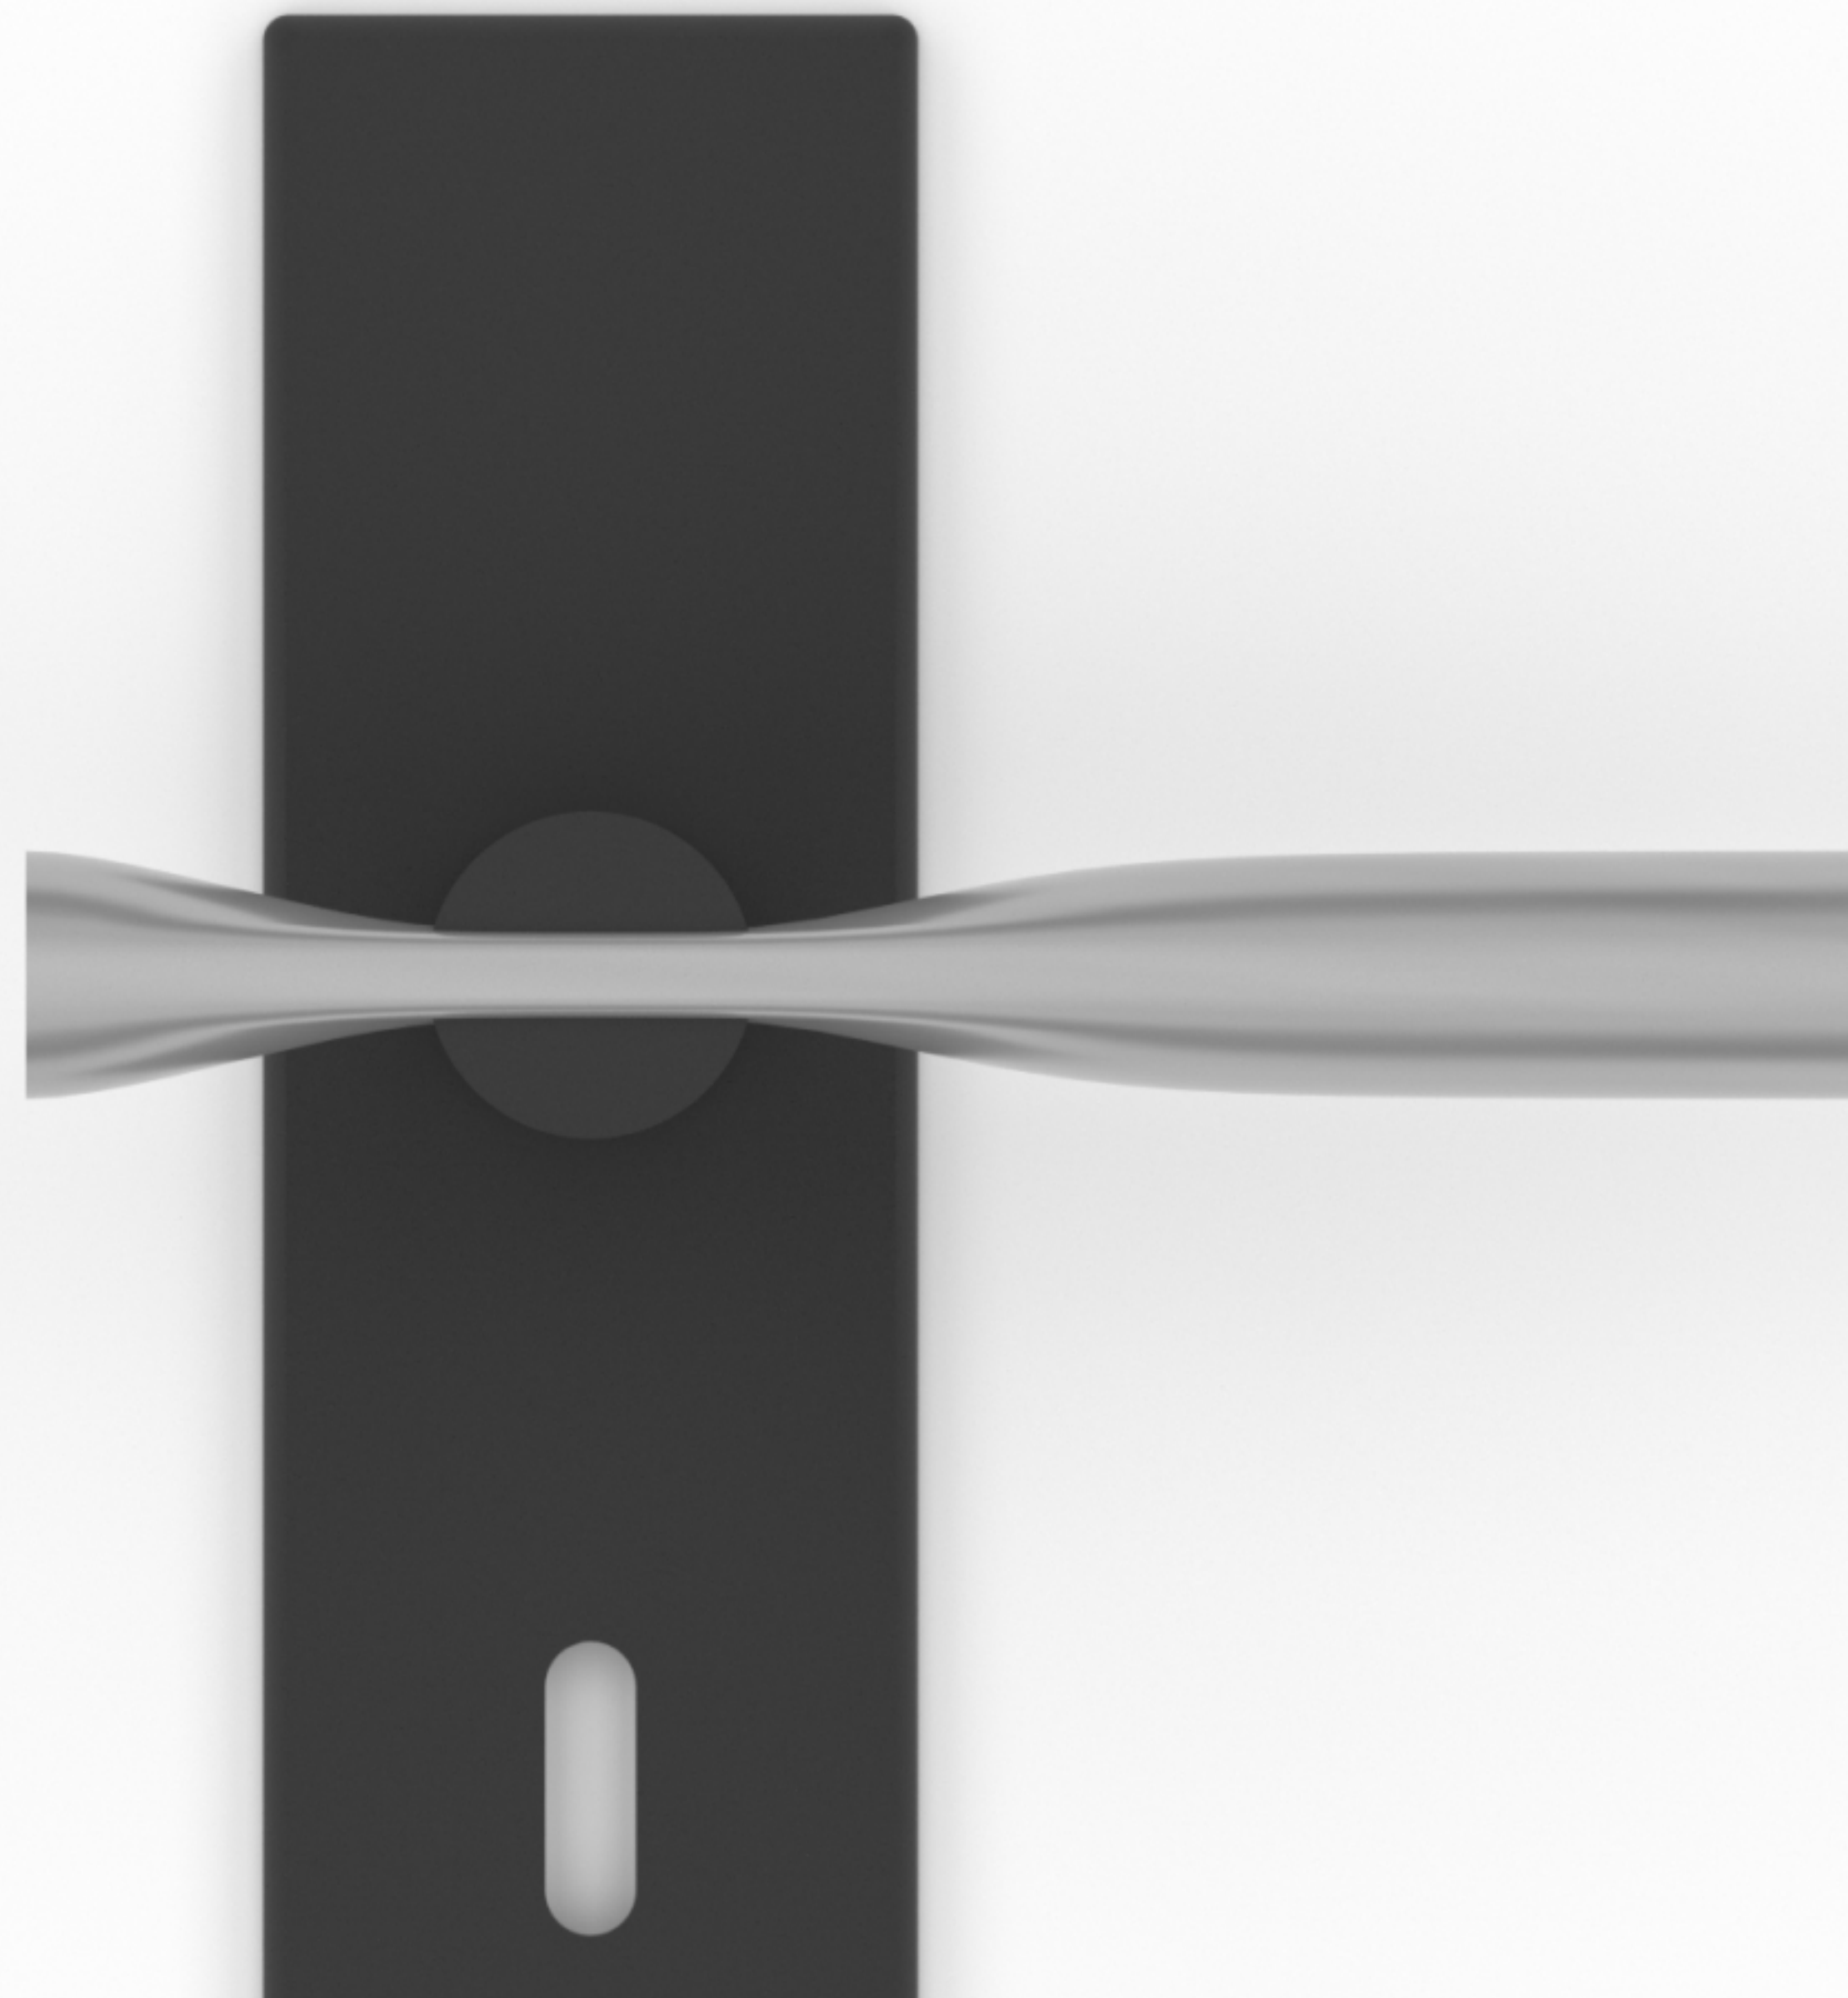

Klika TUBE

ergonomická studie
dveřního kování

Klika TUBE

Jedná se o interiérové dveřní kování inspirované tvarem deformované kulatiny. Zajímavým promáčknutím a propojením dvou barevně odlišných prvků získává klika elegantní vzhled.

Ergonomie

Tvar kliky zaručuje příjemný úchop, který je pro ruku přirozený. Rukojeť kliky s promáčknutím zajišťuje lepší pozici pro palec a tím snadnější manipulaci při otevírání dveří.

Materiál

Klika TUBE je vyrobená z nerezové oceli. Rukojeť má leštěnou povrchovou úpravu, štít kliky a spojovací část je opatřena černým práškovým lakem.

Rozměry kování

Délka rukojeti: 184 mm
Průměr rukojeti: 22 mm
Štít: 230 x 57 mm