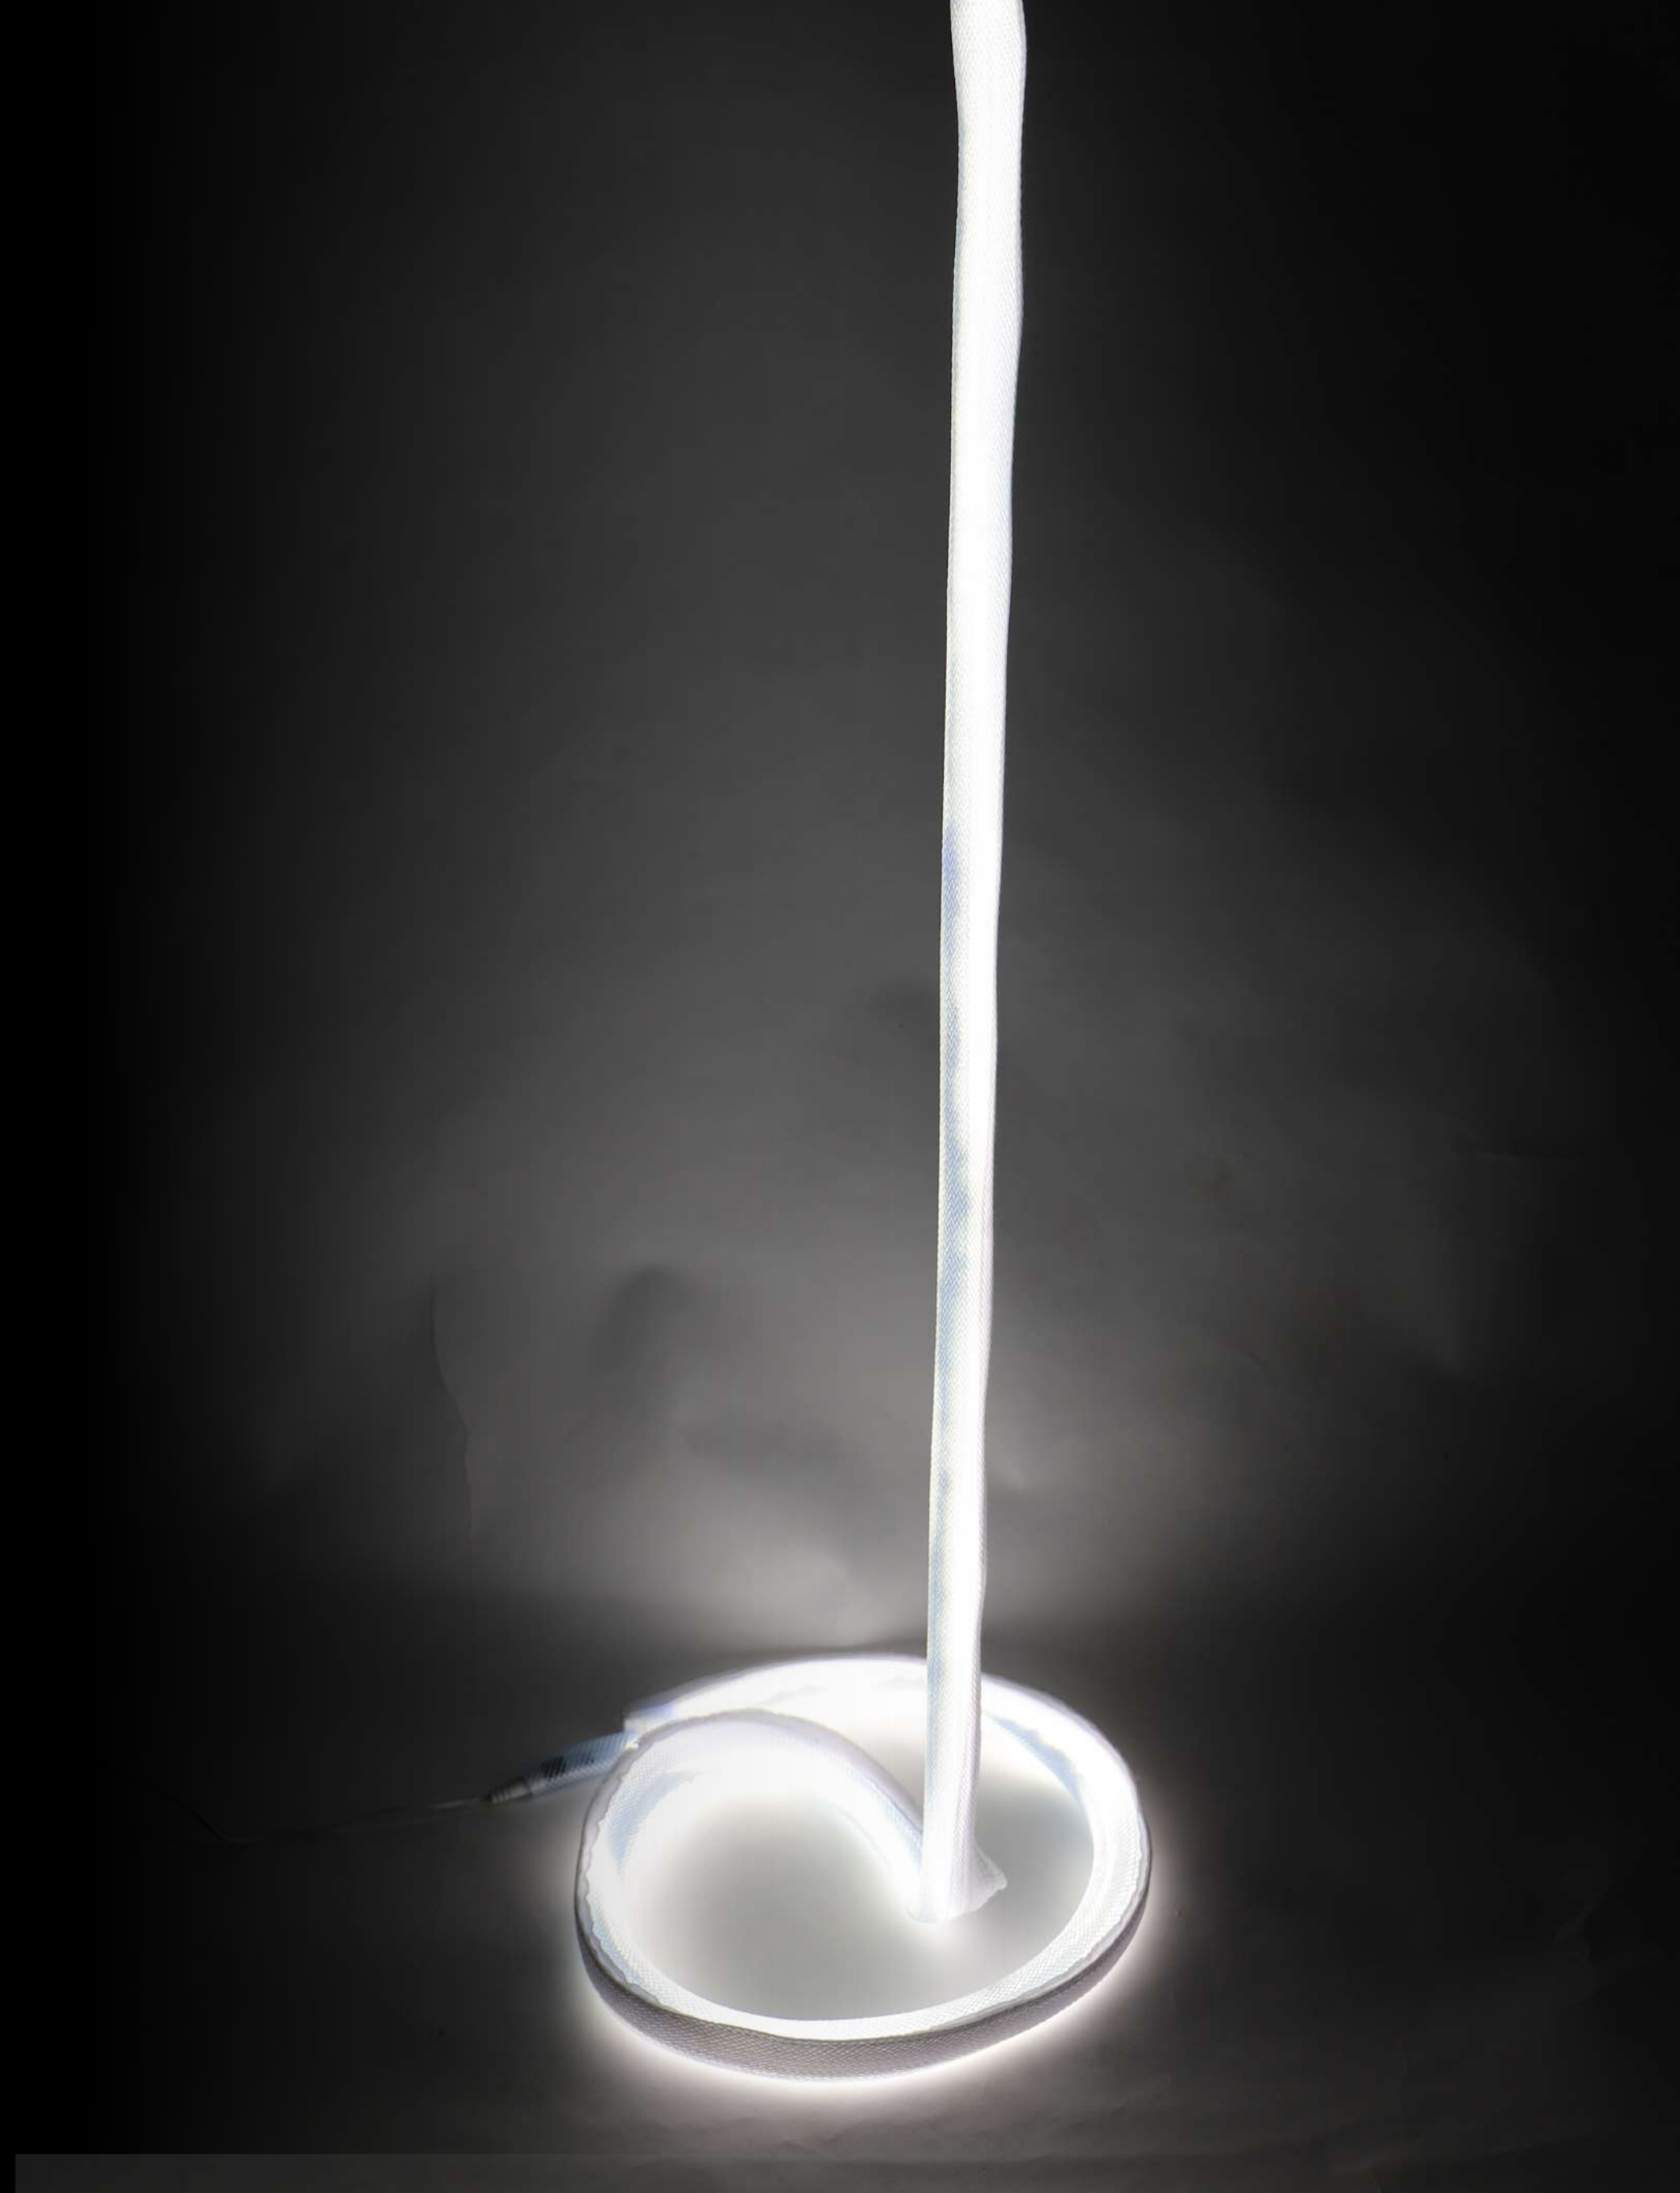

Rozmery

V: 1000mm
Š: 300 x 300mm
H: 20mm