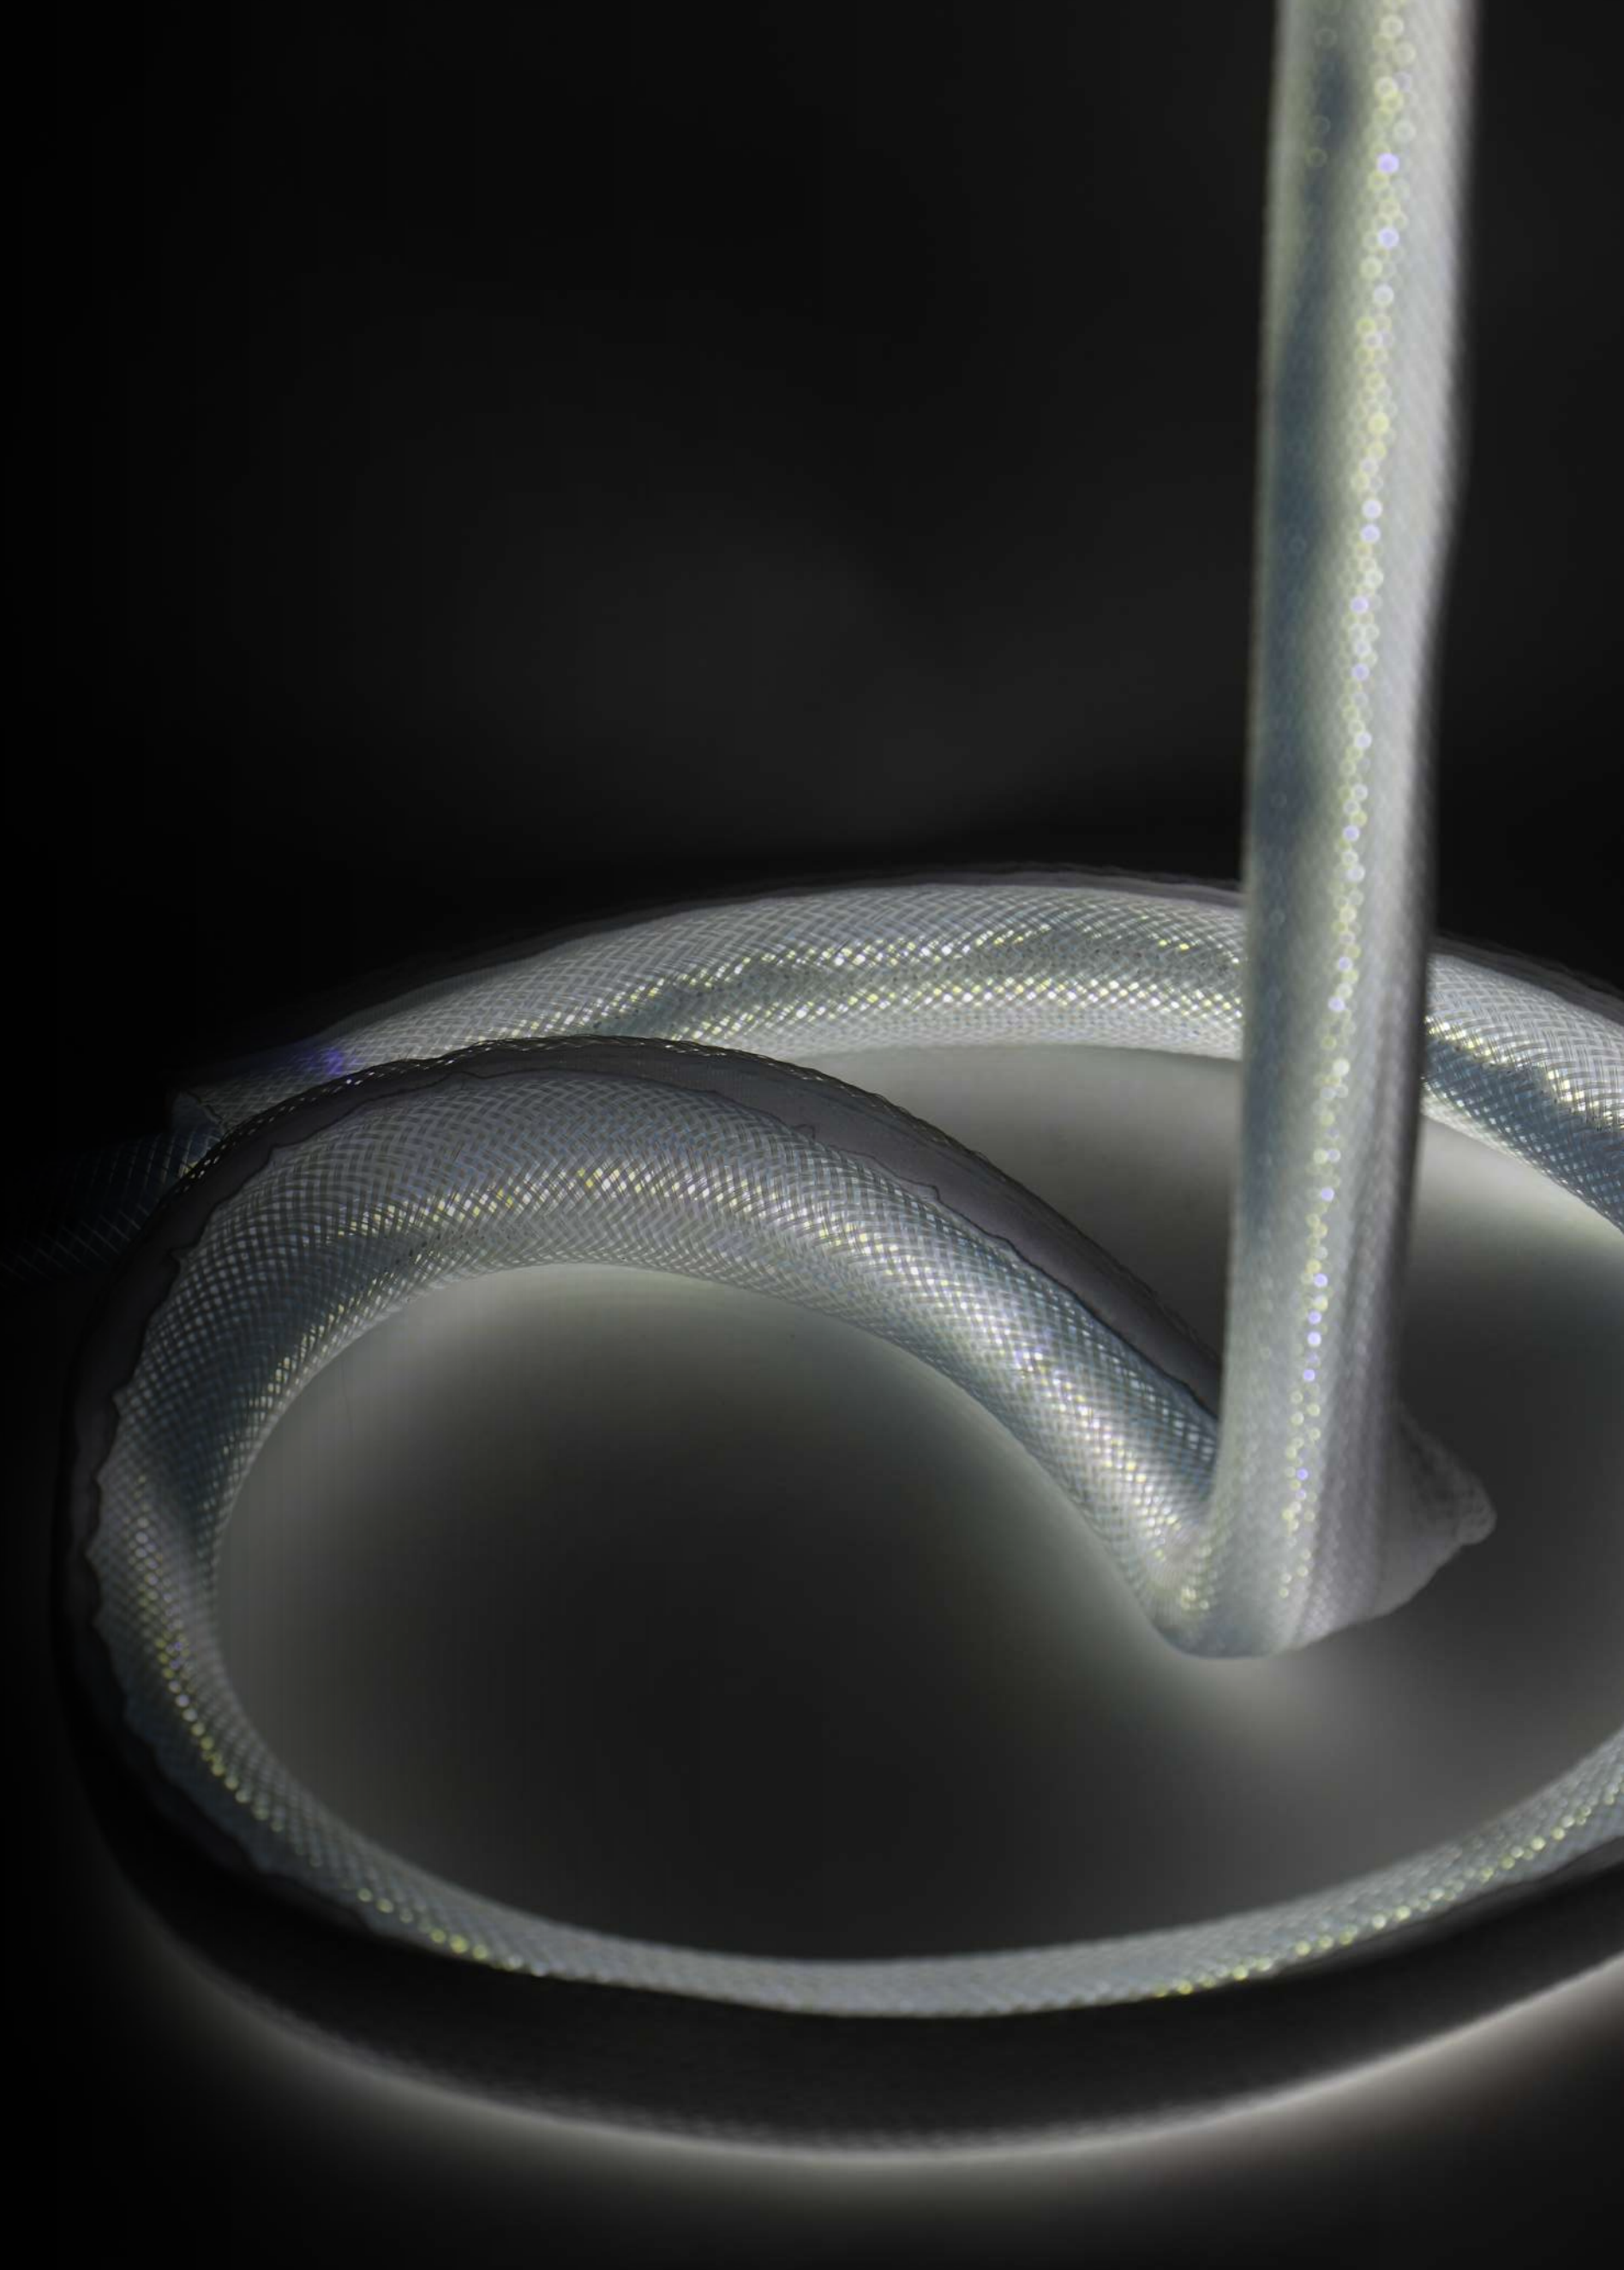

# Anotácia

Dizajnová stolná lampa z kože kombinuje jednoduchosť a funkčnosť. Kožený kryt slúži ako tienidlo, pričom intenzitu svetla je možné ľahko nastavovať otváraním a zatváraním. Objímka so žiarovkou je pevne uchytená vo vnútri, čím lampa vytvára útulné a teplé osvetlenie s prírodným nádychom

# Material

Čirá hadička  
PVC 40 mm

Ochranný obal na káble  
PVC  
4 x 2000 mm

Arcansas  
Kulatá trubka  
z přírodního hliníku  
8 x 2000 mm

LED pásek Baltimore  
5 m | 24 W | 2 000 lm

# Rozmery

V: 1000mm  
Š: 300 x 300mm  
H: 20mm