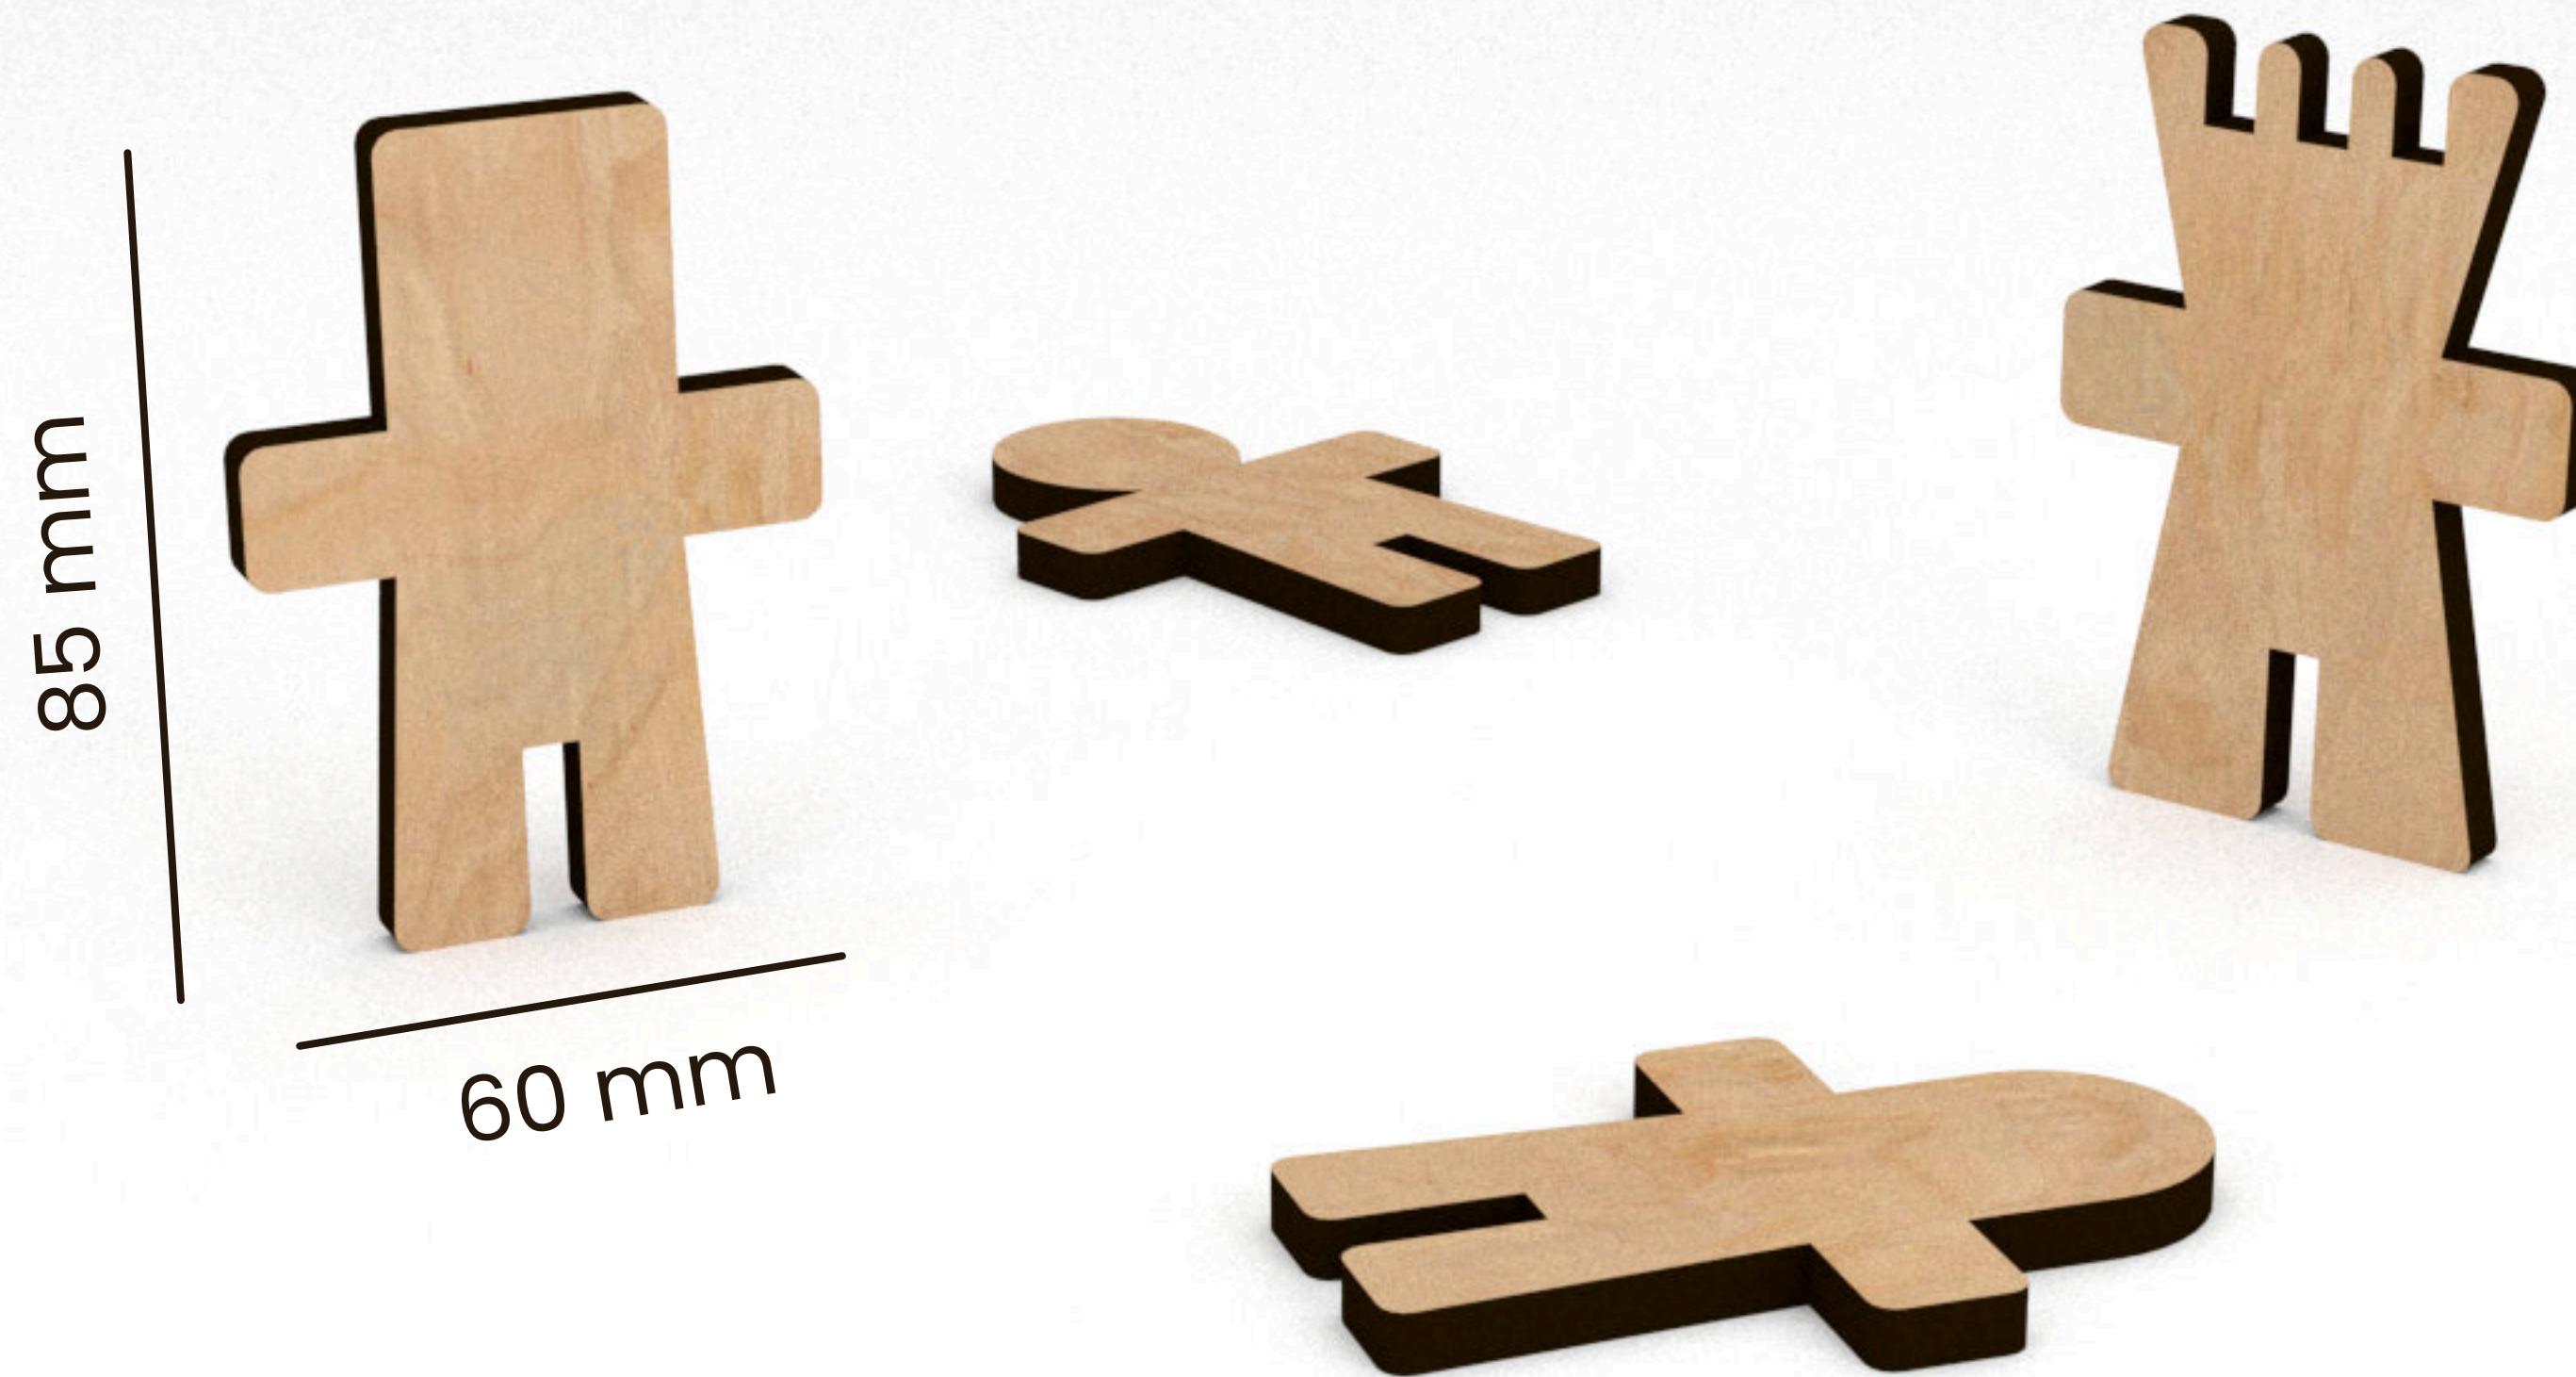

LESS IS MORE

Stavebnice z překližky a korkových zátek.
Tvarově jednoduché plošné dílky podporují
dětskou představivost a minimalizují odpad.
Spojovací prvky podněcují kreativní myšlení.

překližka
6 mm

korkové
zátky

nízke množství
odpadu

2 druhy spojů