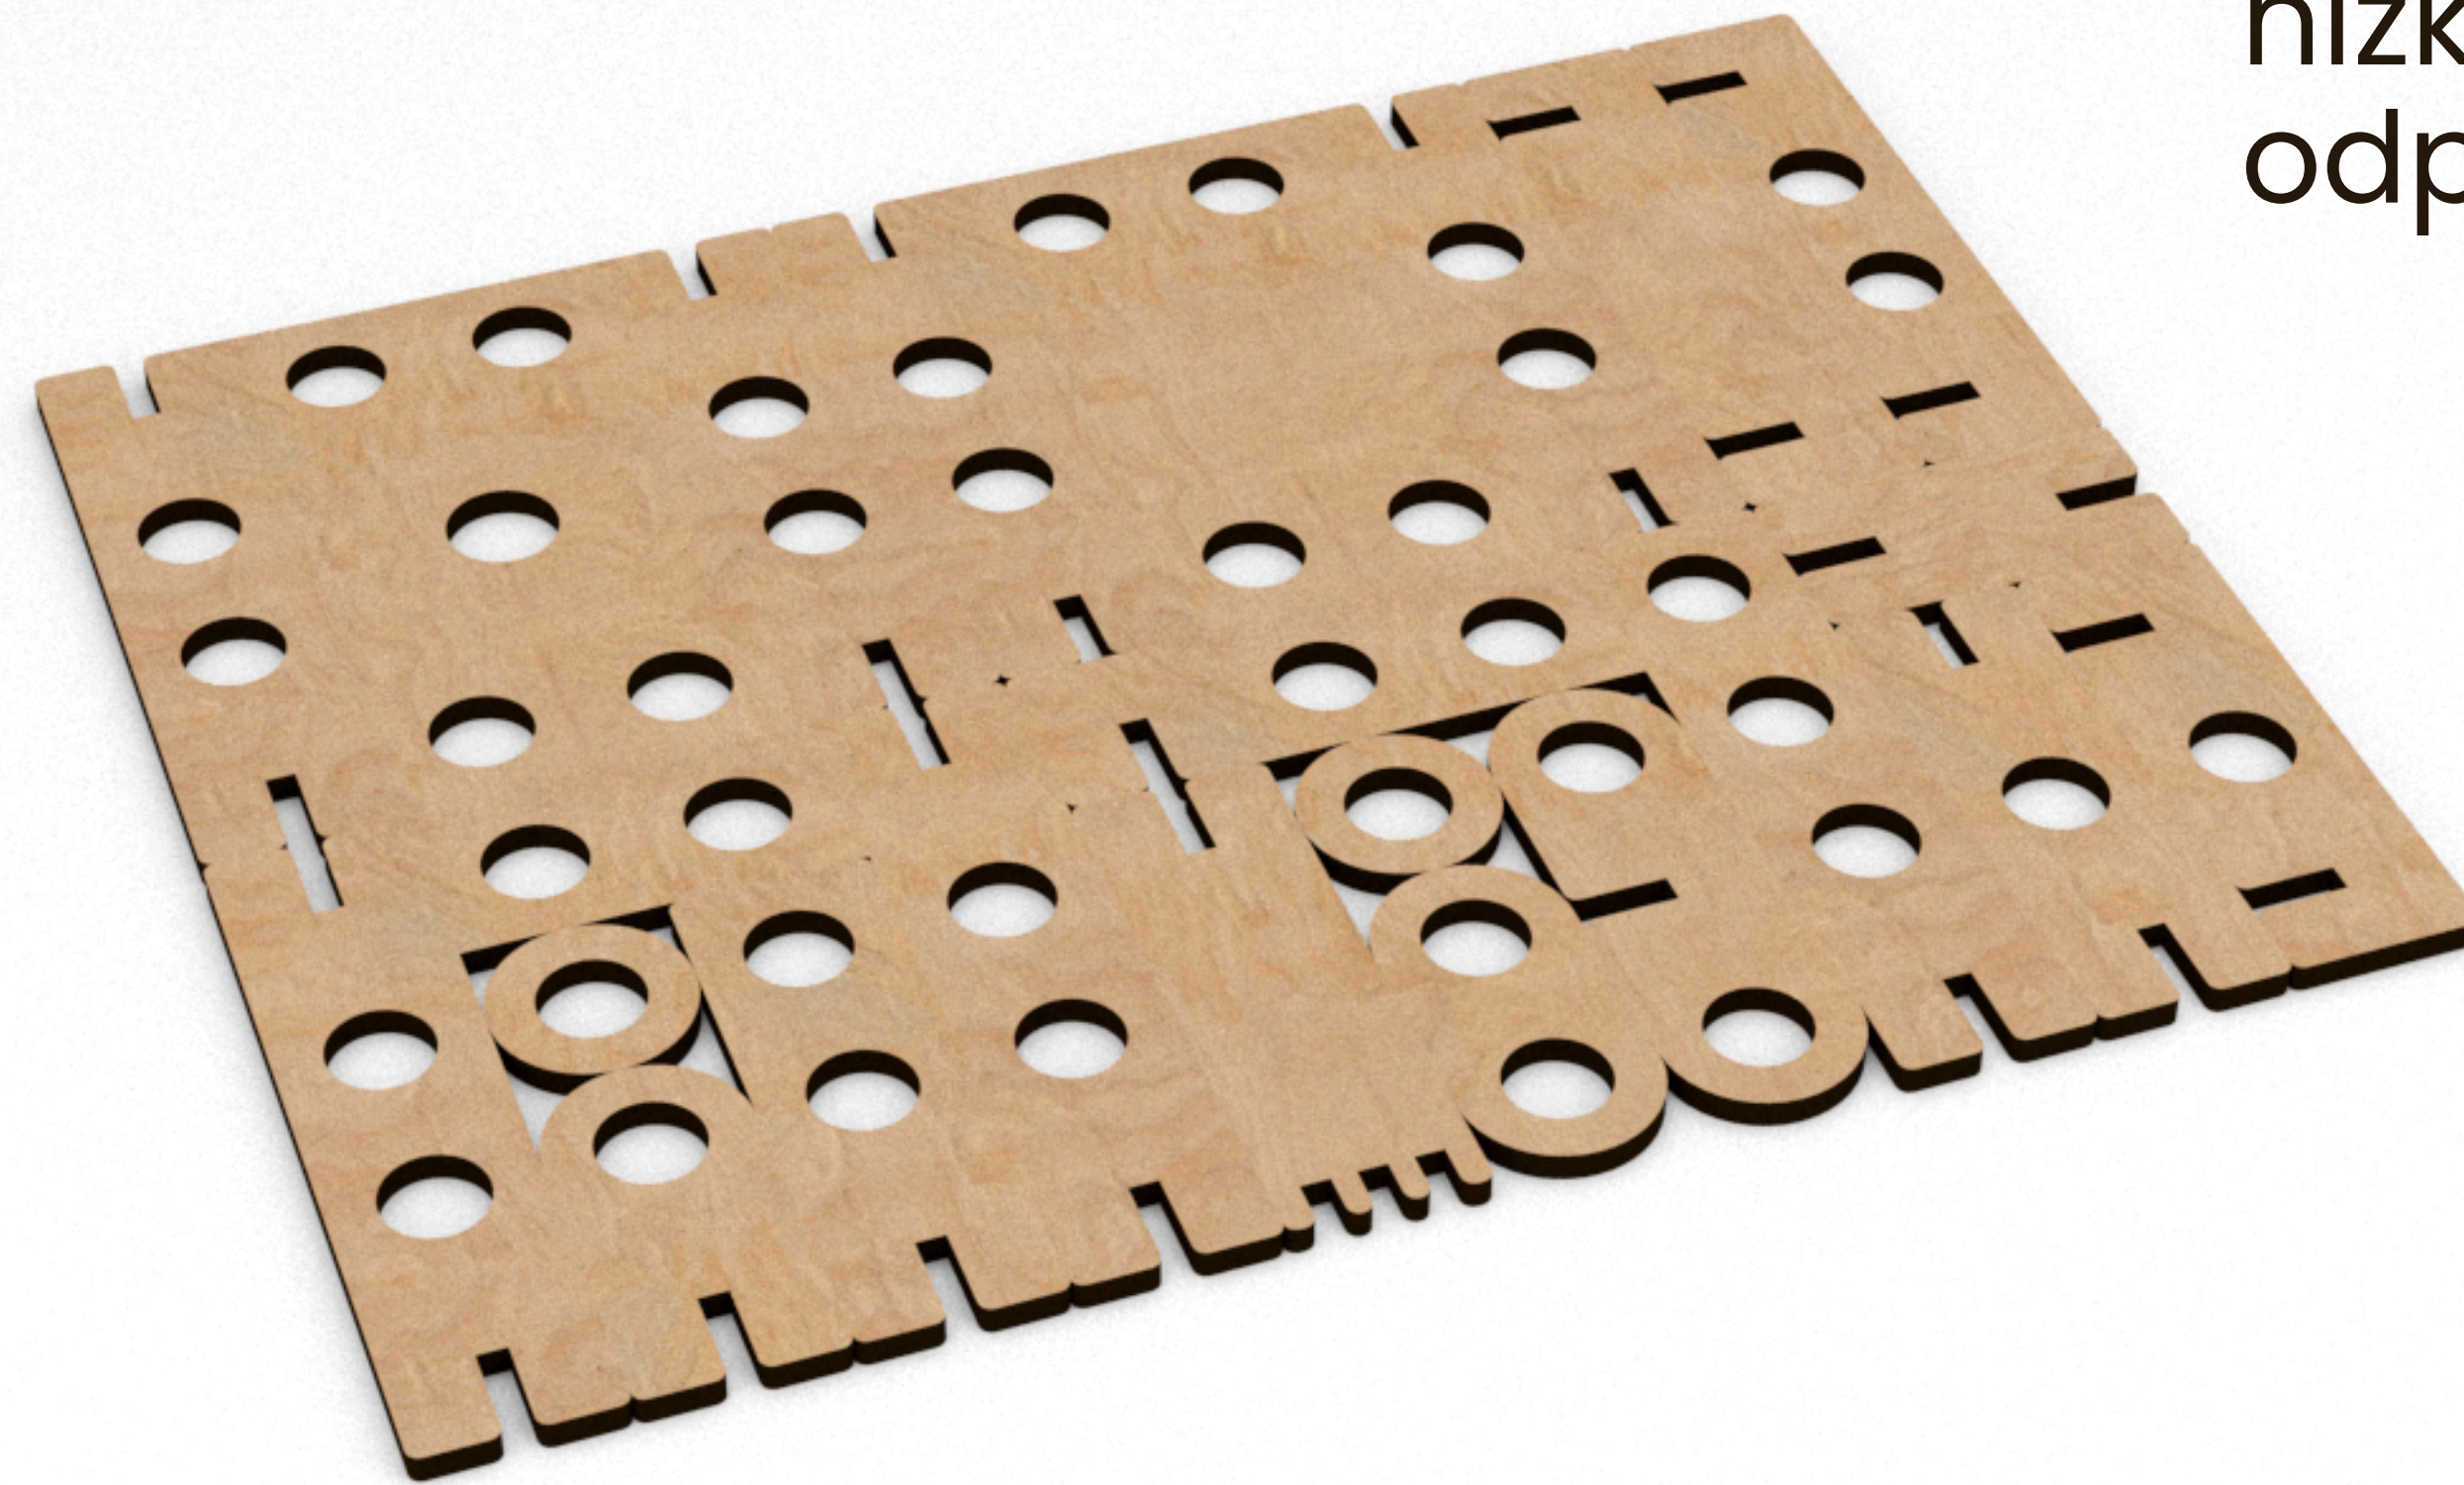

LESS IS MORE

Stavebnice z překližky a korkových zátek.
Tvarově jednoduché plošné dílky podporují
dětskou představivost a minimalizují odpad.
Spojovací prvky podněcují kreativní myšlení.

překližka
6 mm

korkové
zátky

nízke množství
odpadu

2 druhy spojů