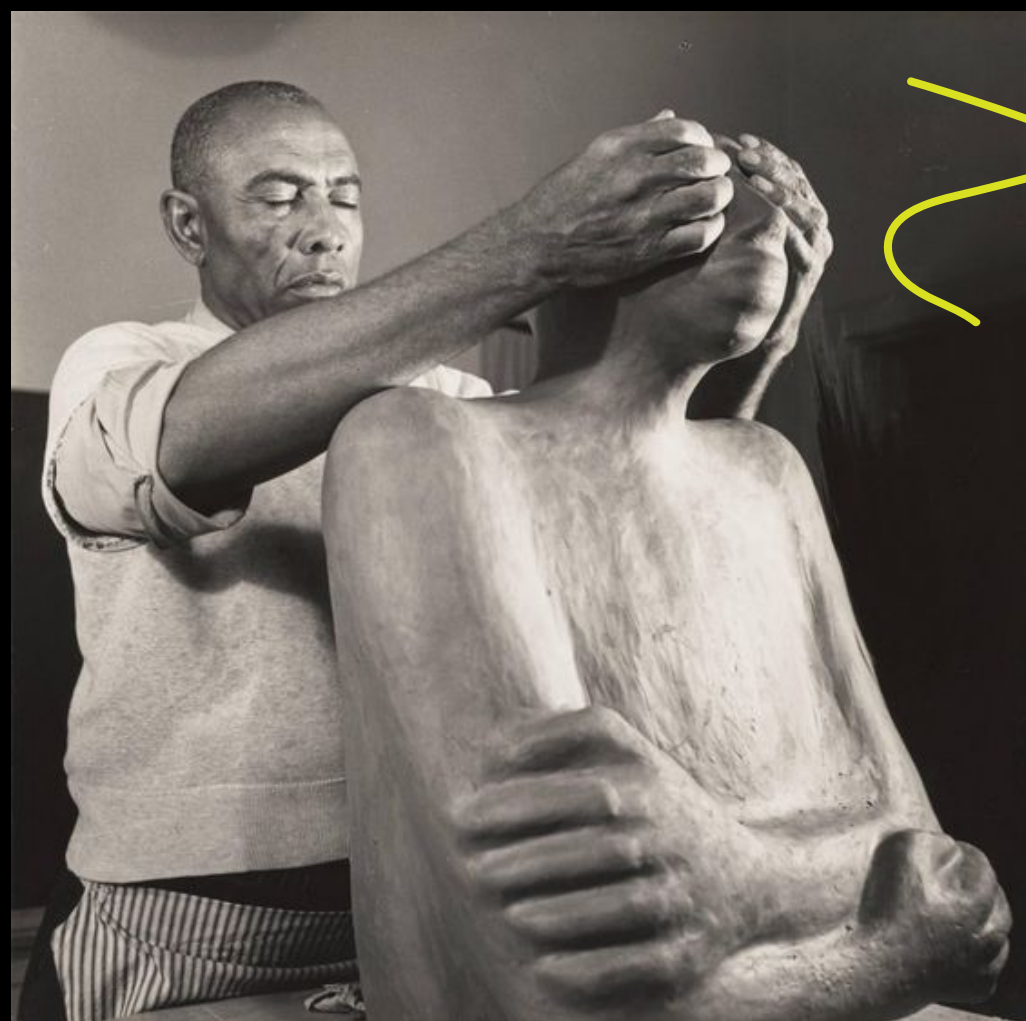

ERGONOMICKÁ STUDIE DVEŘNÍ KLIKY

ADE / 1.BcA. / 2024

Štefan Štef

SLEPECKÁ KLIKA

KLIKA JE URČENA HLAVNĚ
PRO LIDI SE ZRAKOVÝM POSTIŽENÍM.

TĚMTO LIDEM JE KLIKA PŘÍZPŮSOBENA POMOCÍ
BRAILLOVÉHO PÍSMÁ, KTERÉ JIM ZDĚLUJE
JESLI MAJÍ TLAČIT, NEBO TÁHNOUT.

HLAVNÍ SMYSL LIDÍ SE ZRAKOVÝM POSTIŽENÍM
JE HMAT, DÍKY NĚMU SE DOKÁŽOU ORIENTOVAT
A ROZPOZNÁVAT RŮZNÉ OBJEKTY.

DO TĚK...

INSPIRACE

MATERIÁL

KLIKA JE VYROBENA Z NEREZI, ČÍMŽ SE STÁVÁ ODOLNÁ
A JEDNODUCHÁ NA ÚDRŽBU.

BRAILLOVO PÍSMO JE POJAT JAKO RELIÉF,
KTERÝ JE PRO UŽIVATELE ROZPOZNATELNÝ
JAK ZRAKEM TAK HMATEM.