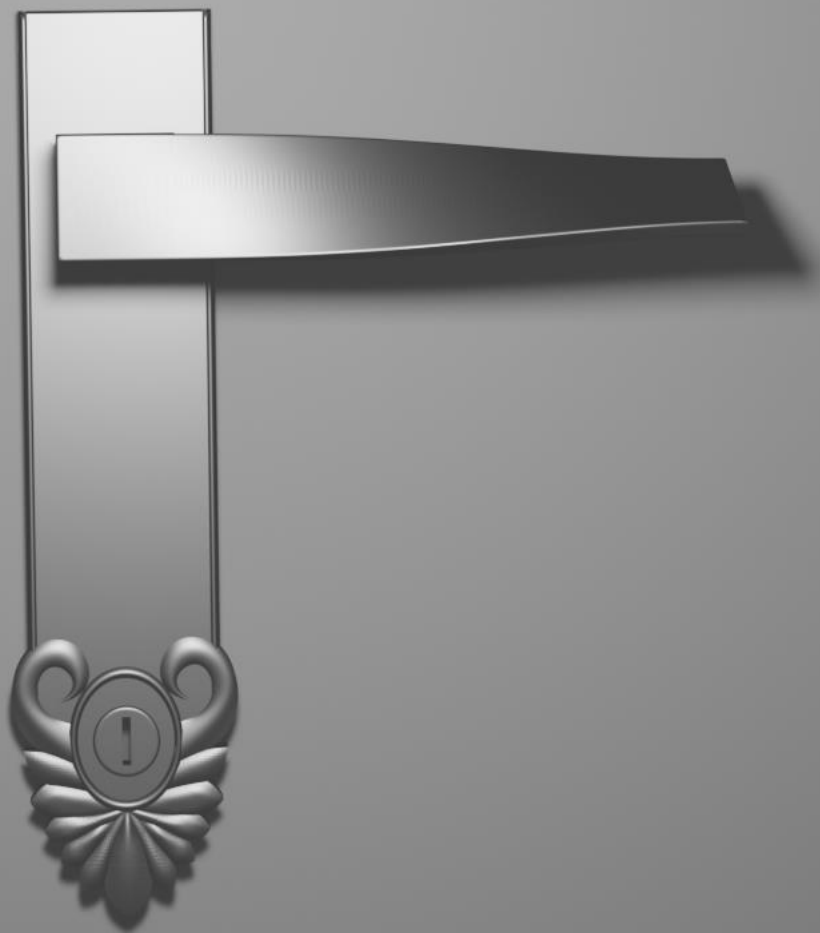

DVEŘNÍ KOVÁNÍ BLUM

Ondřej Sysel

ADE/UTB/2024

KONCEPT

Luxusní klika, na které se zobrazuje kontrast mezi historií a moderním designem.

INSPIRACE

- Historickými dveřními štíty (přírodní motivy)
- Moderním designem a minimalismem

MATERIÁL, ROZMĚRY

- Povrch: nezerová ocel, polomat

VARIANTA VE ZLATÉ BARVĚ