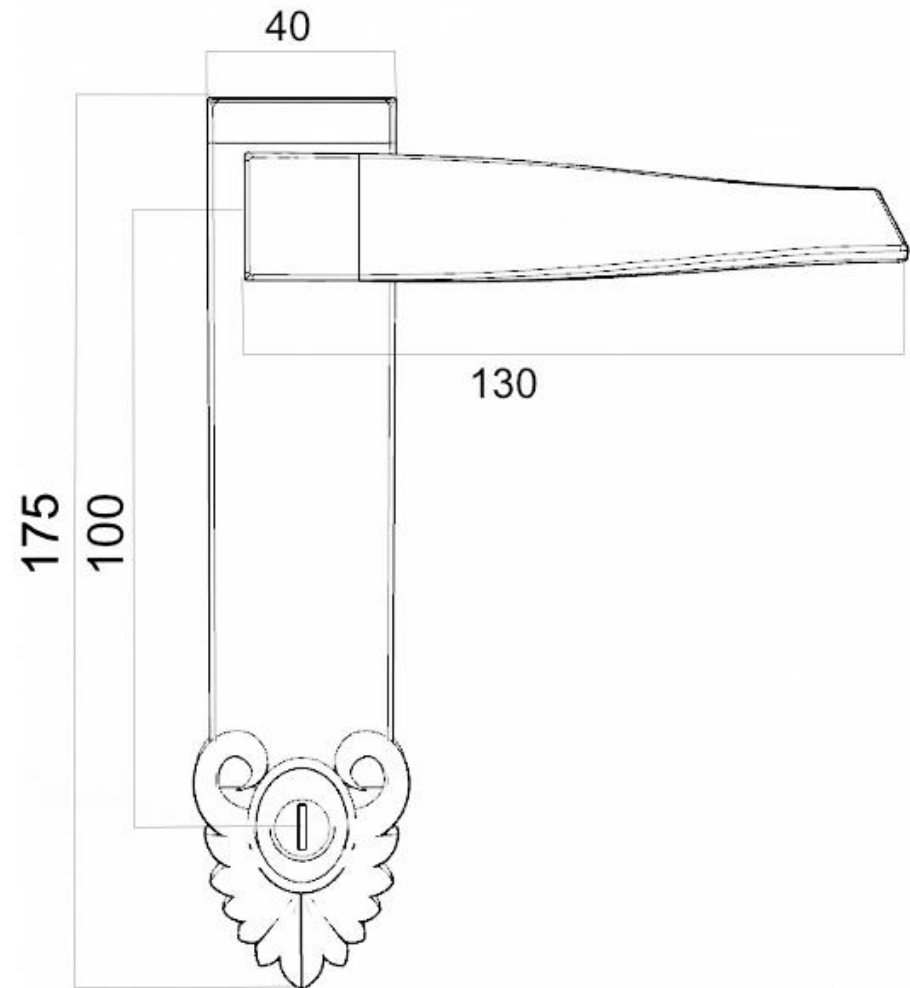

DVEŘNÍ KOVÁNÍ BLUM

Ondřej Sysel

ADE/UTB/2024

KONCEPT

Luxusní klika, na které se zobrazuje kontrast mezi historií a moderním designem.

INSPIRACE

- Historickými dveřními štíty (přírodní motivy)
- Moderním designem a minimalismem

MATERIÁL, ROZMĚRY

- Povrch: nezerová ocel, polomat

VARIANTA VE ZLATÉ BARVĚ