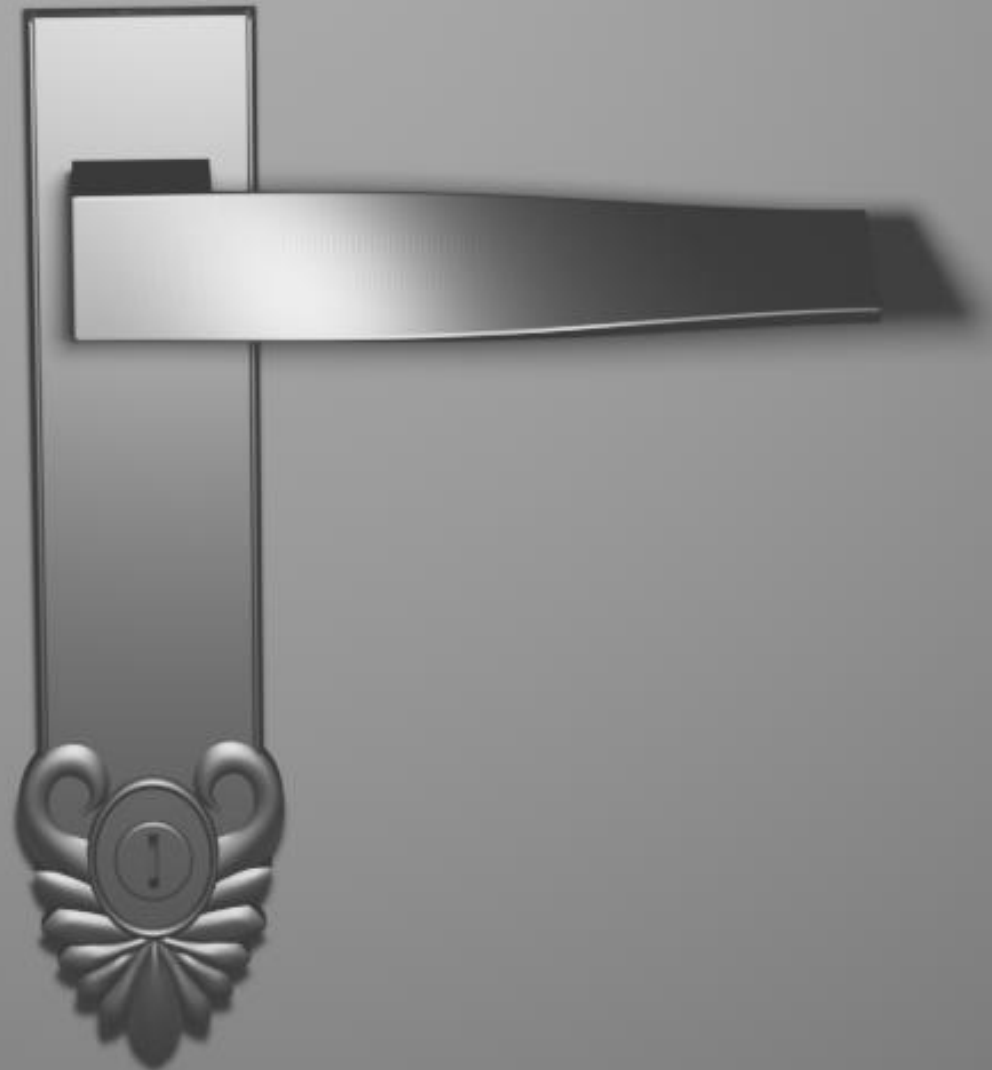

DVEŘNÍ KOVÁNÍ BLUM

Ondřej Sysel

ADE/UTB/2024

KONCEPT

Luxusní klika, na které se zobrazuje kontrast mezi historií a moderním designem.

INSPIRACE

- Historickými dveřními štíty (přírodní motivy)
- Moderním designem a minimalismem

MATERIÁL, ROZMĚRY

- Povrch: nezerová ocel, polomat

VARIANTA VE ZLATÉ BARVĚ