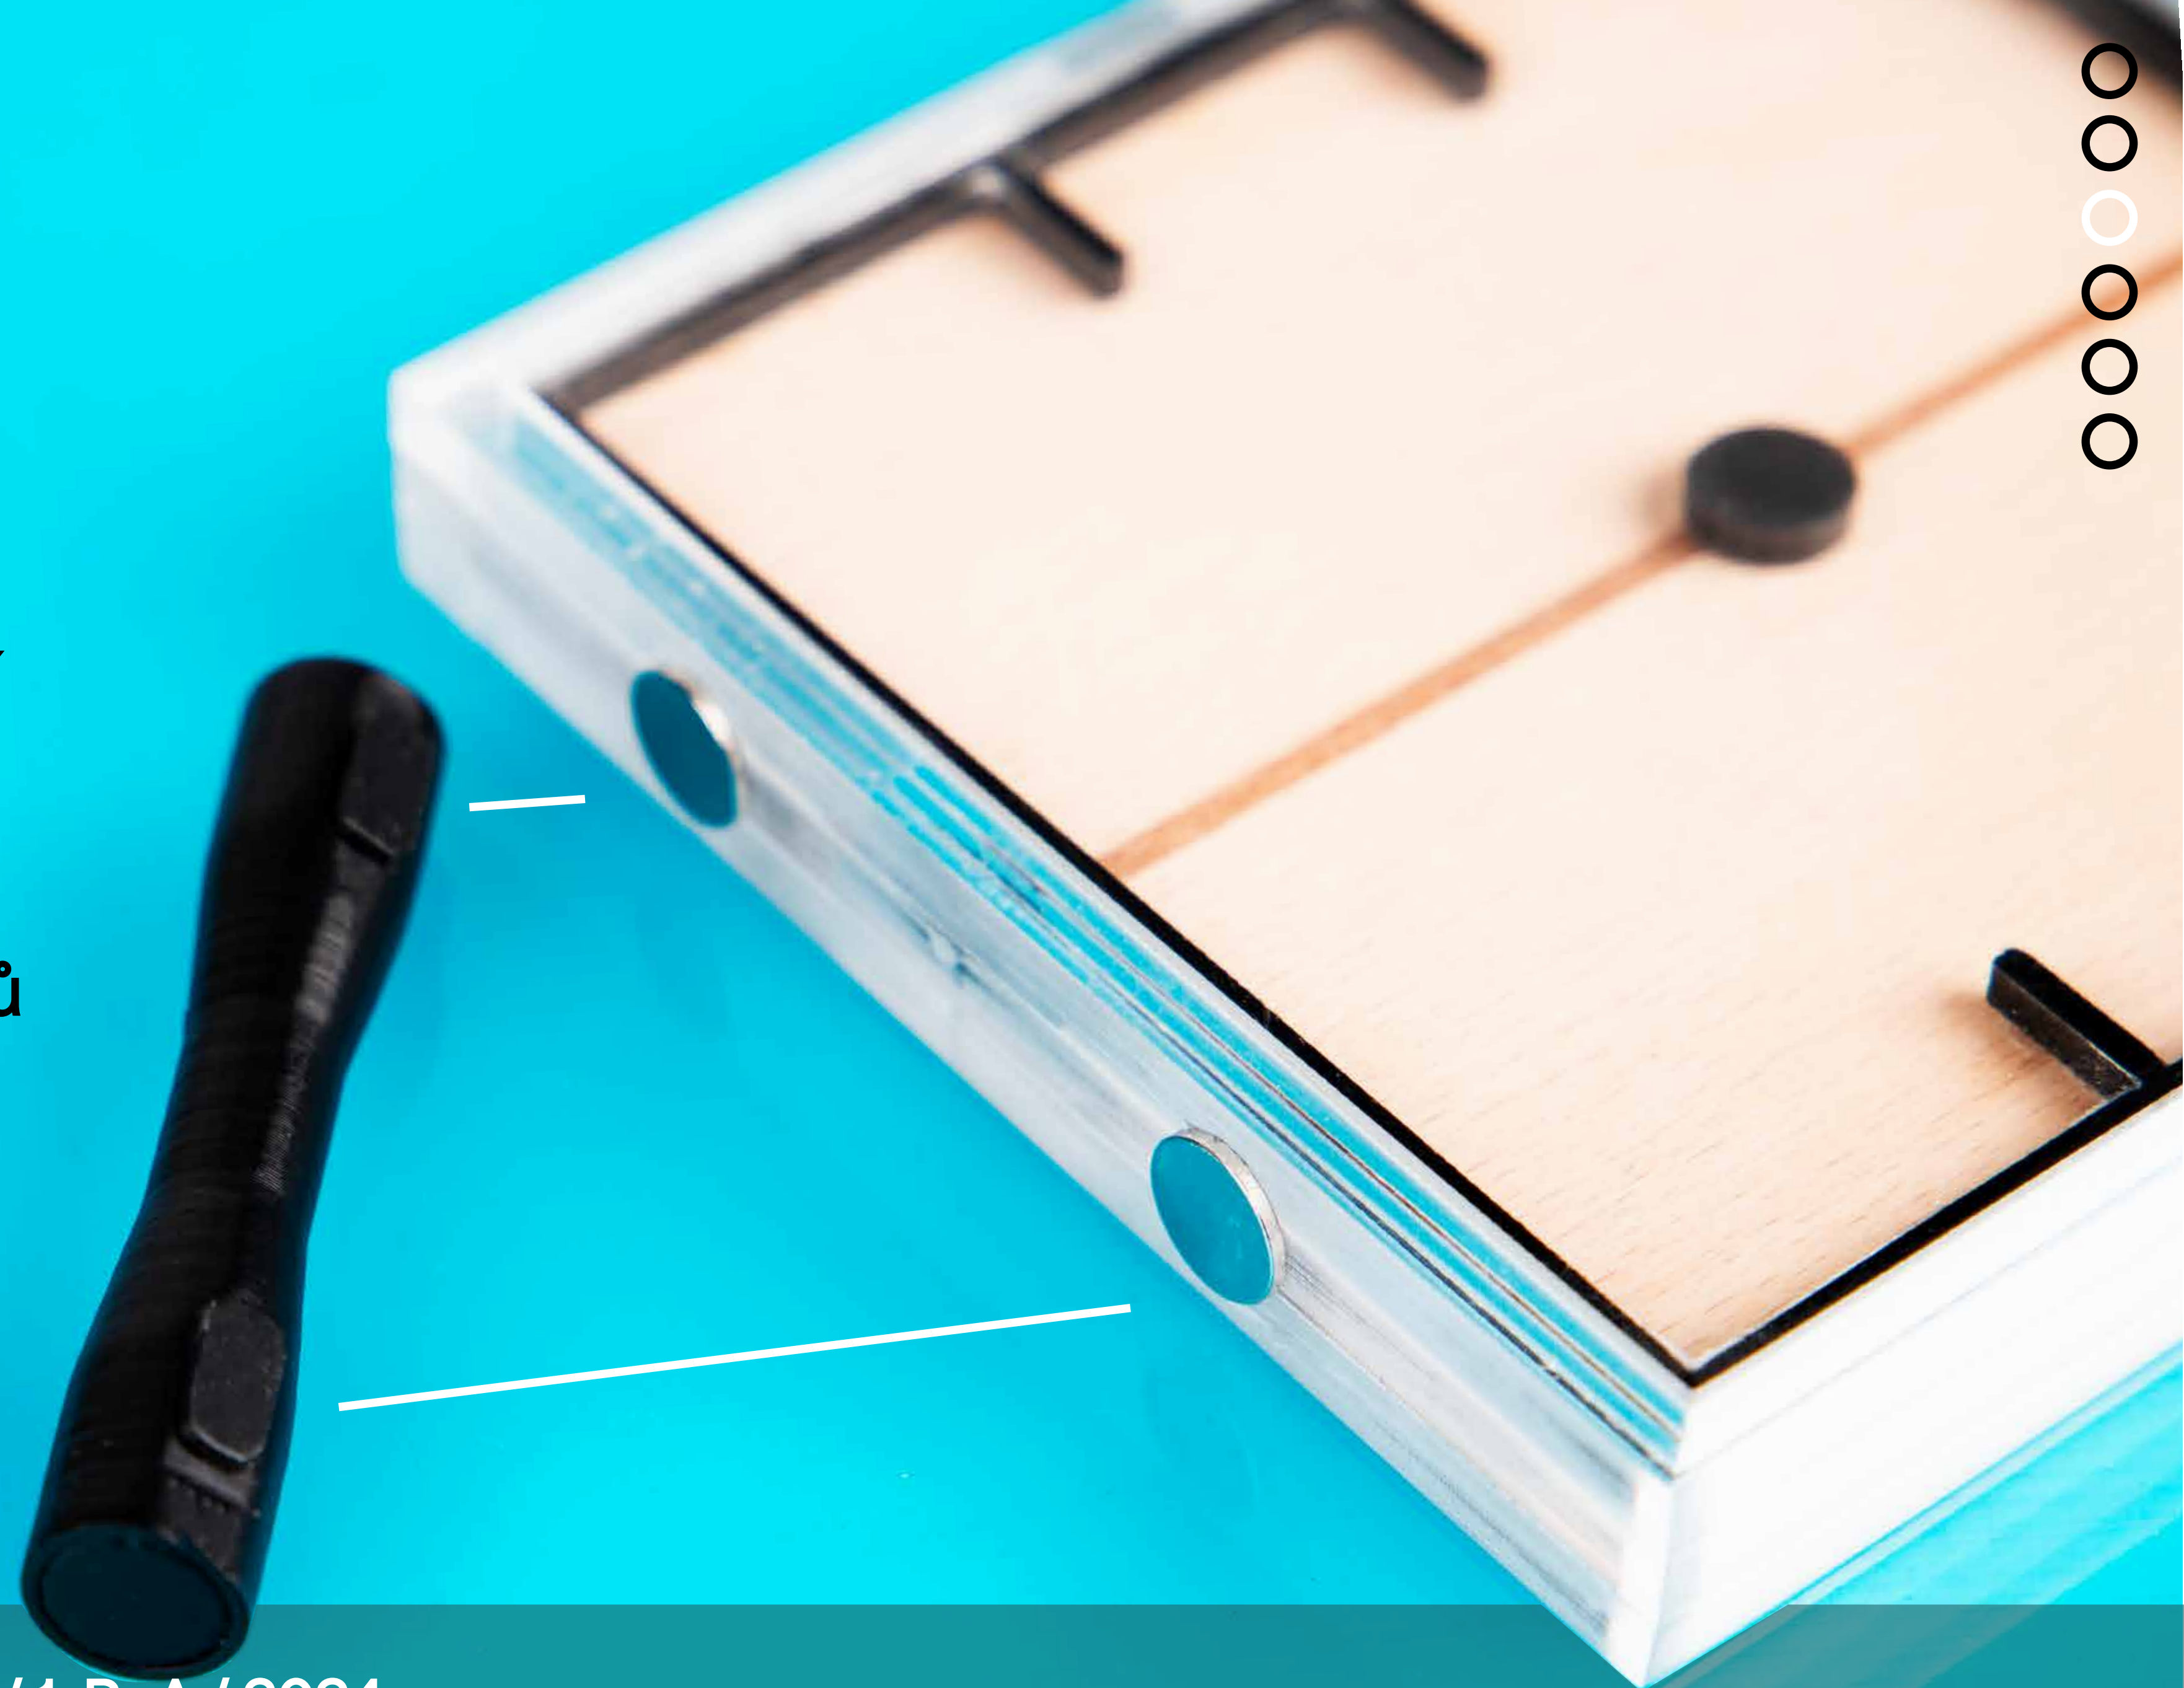

ADE
1. BcA
2024

LESS IS MORE

SEBASTIÁN BERNÁŠEK

ANOTACE

Magneto nabízí dvě hry na jedné hrací desce.

Obě hry využívají princip odpuzivé síly magnetu, která přináší jedinečný herní zážitek.

MATERIÁL

Hra je vyrobena ze tří částí, které se skládají z překližky a plexiskla.

Součástí hry jsou také hrací ovladače, jejichž konce obsahují vsazené magnety.

Na bocích hracích ovladačů a samotné hrací desky jsou umístěny magnety, které zajišťují, že tyto dvě části drží pohromadě.

SUMO

Každý z hráčů má přidělené rohy, které si musí před protihráčem chránit.

Cílem hry je vytlačit soupeře z vymezeného kruhu za použití odpudivé síly.

Vítězem se stává hráč, který je během hry vytlačen nejméněkrát.

FOTBAL

Hráči si nejprve zvolí svou stranu a stranu, na kterou budou útočit.

Pomocí odpudivé síly magnetu posouvají „míč“ po hrací ploše s cílem vstřelit gól.

Vítězem se stává hráč s nejvyšším skóre na konci hry.