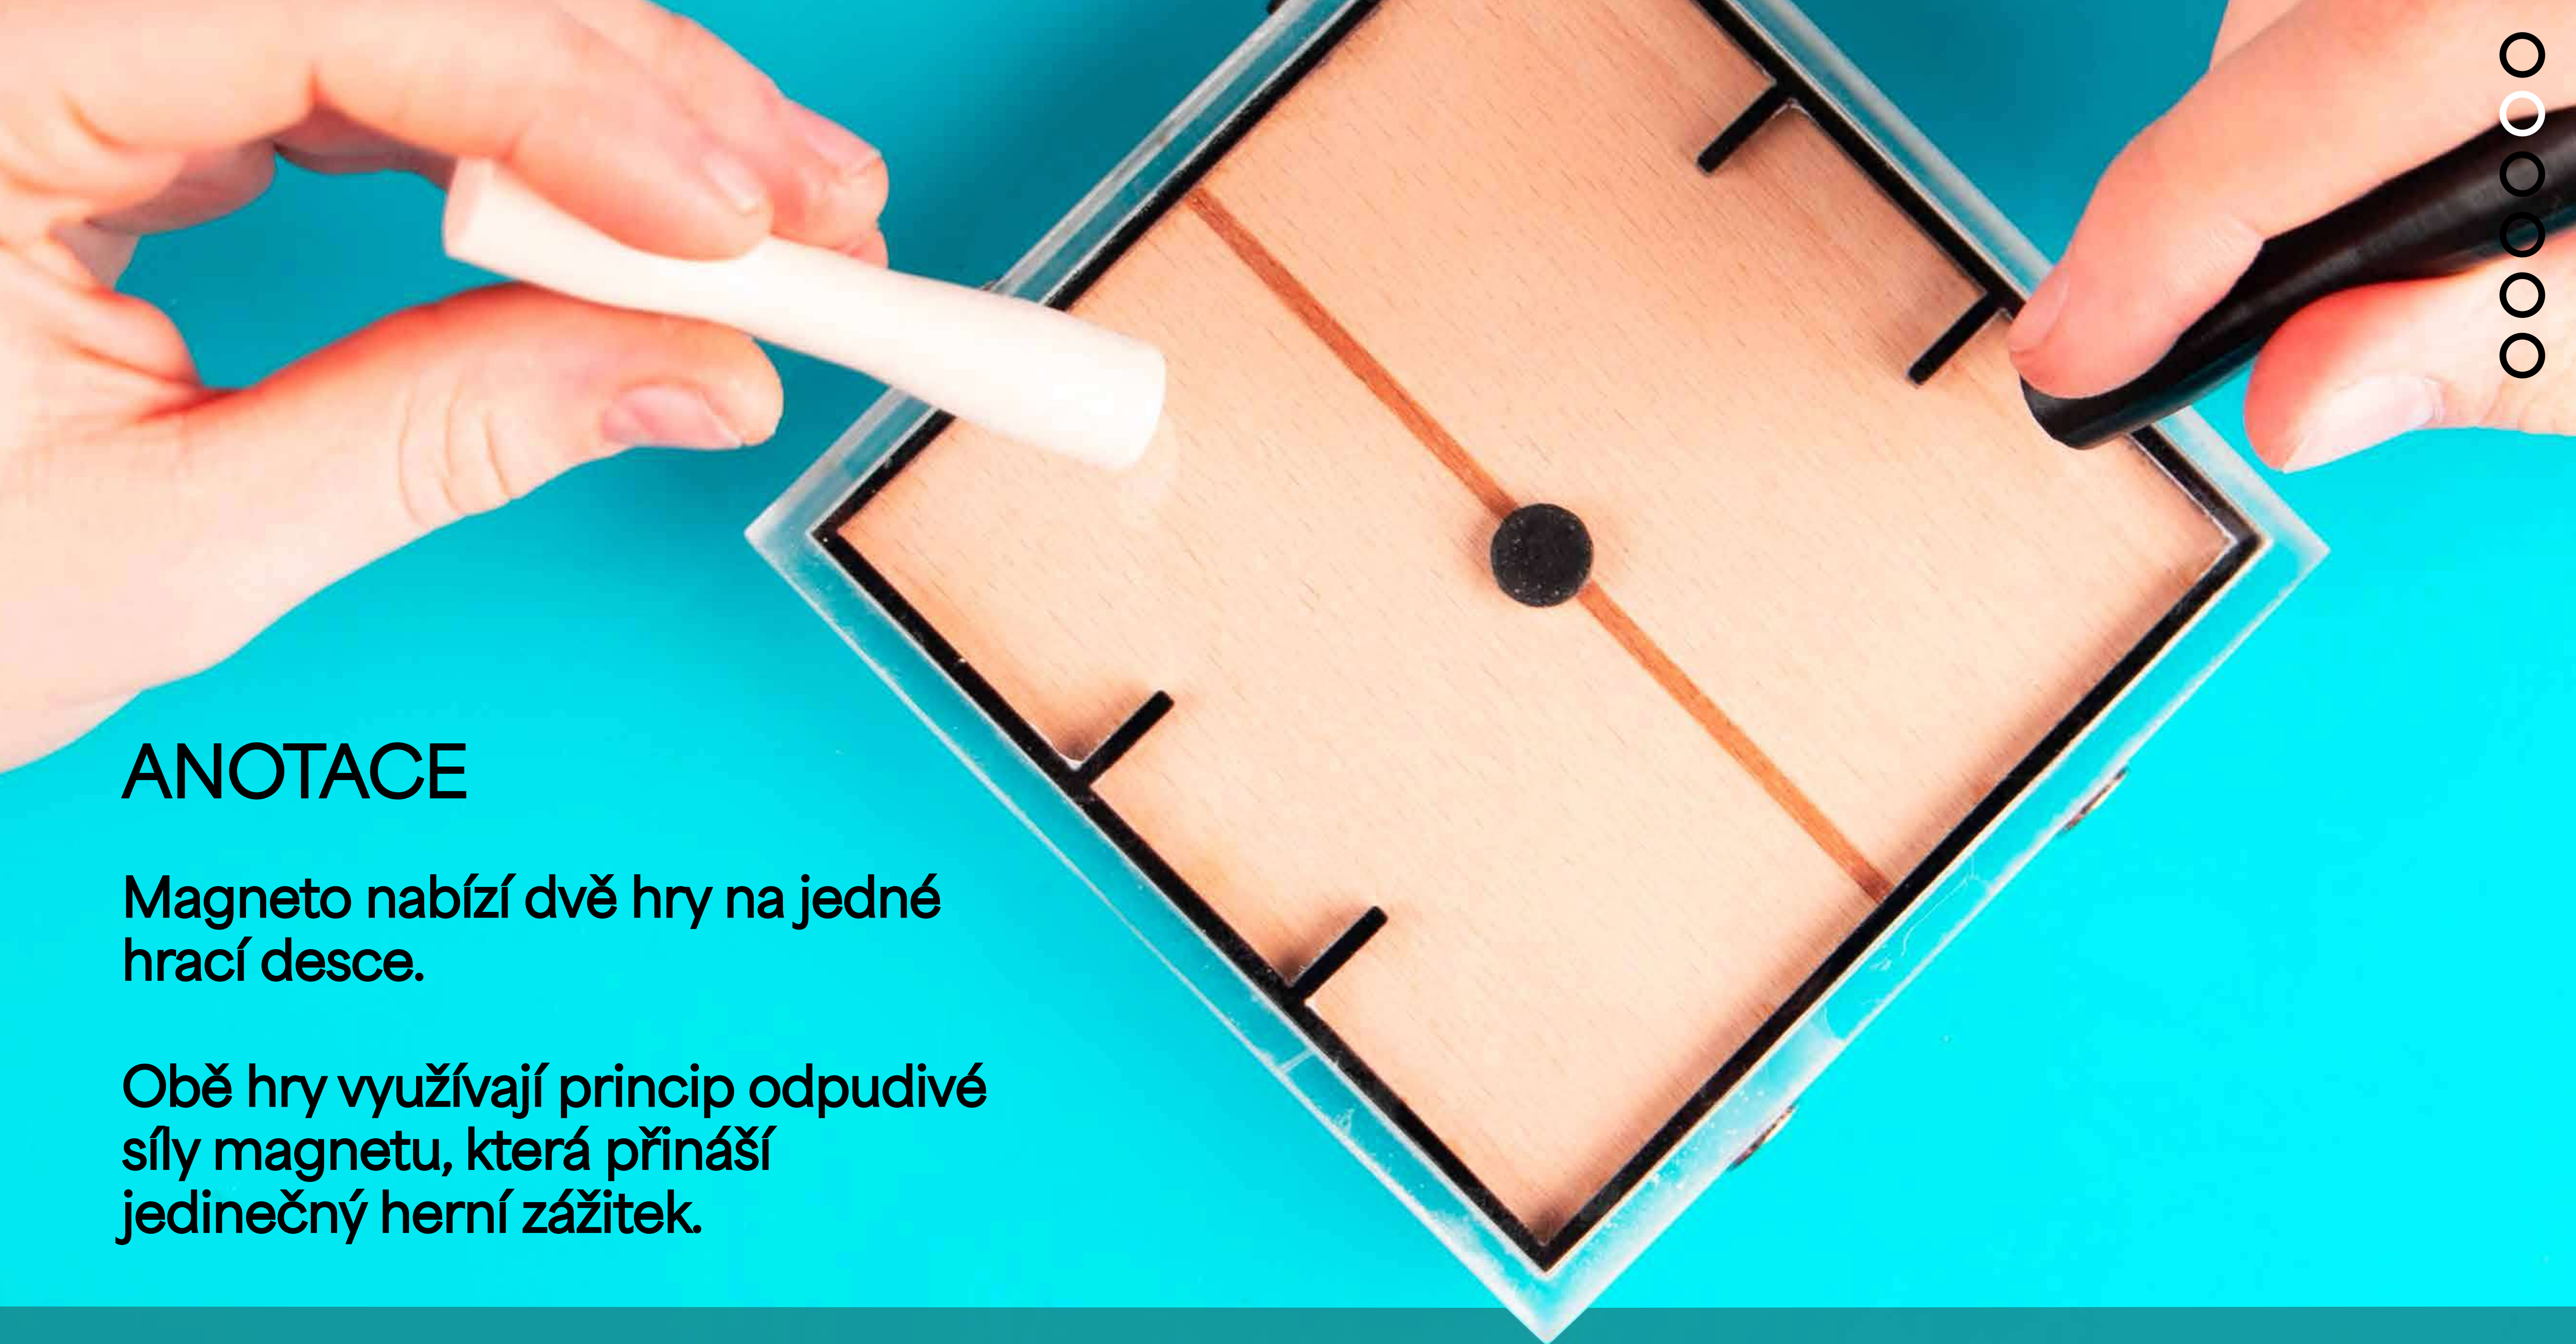

ADE
1. BcA
2024

LESS IS MORE

SEBASTIÁN BERNÁŠEK

ANOTACE

Magneto nabízí dvě hry na jedné hrací desce.

Obě hry využívají princip odpuzivé síly magnetu, která přináší jedinečný herní zážitek.

MATERIÁL

Hra je vyrobena ze tří částí, které se skládají z překližky a plexiskla.

Součástí hry jsou také hrací ovladače, jejichž konce obsahují vsazené magnety.

Na bocích hracích ovladačů a samotné hrací desky jsou umístěny magnety, které zajišťují, že tyto dvě části drží pohromadě.

SUMO

Každý z hráčů má přidělené rohy, které si musí před protihráčem chránit.

Cílem hry je vytlačit soupeře z vymezeného kruhu za použití odpudivé síly.

Vítězem se stává hráč, který je během hry vytlačen nejméněkrát.

FOTBAL

Hráči si nejprve zvolí svou stranu a stranu, na kterou budou útočit.

Pomocí odpudivé síly magnetu posouvají „míč“ po hrací ploše s cílem vstřelit gól.

Vítězem se stává hráč s nejvyšším skóre na konci hry.