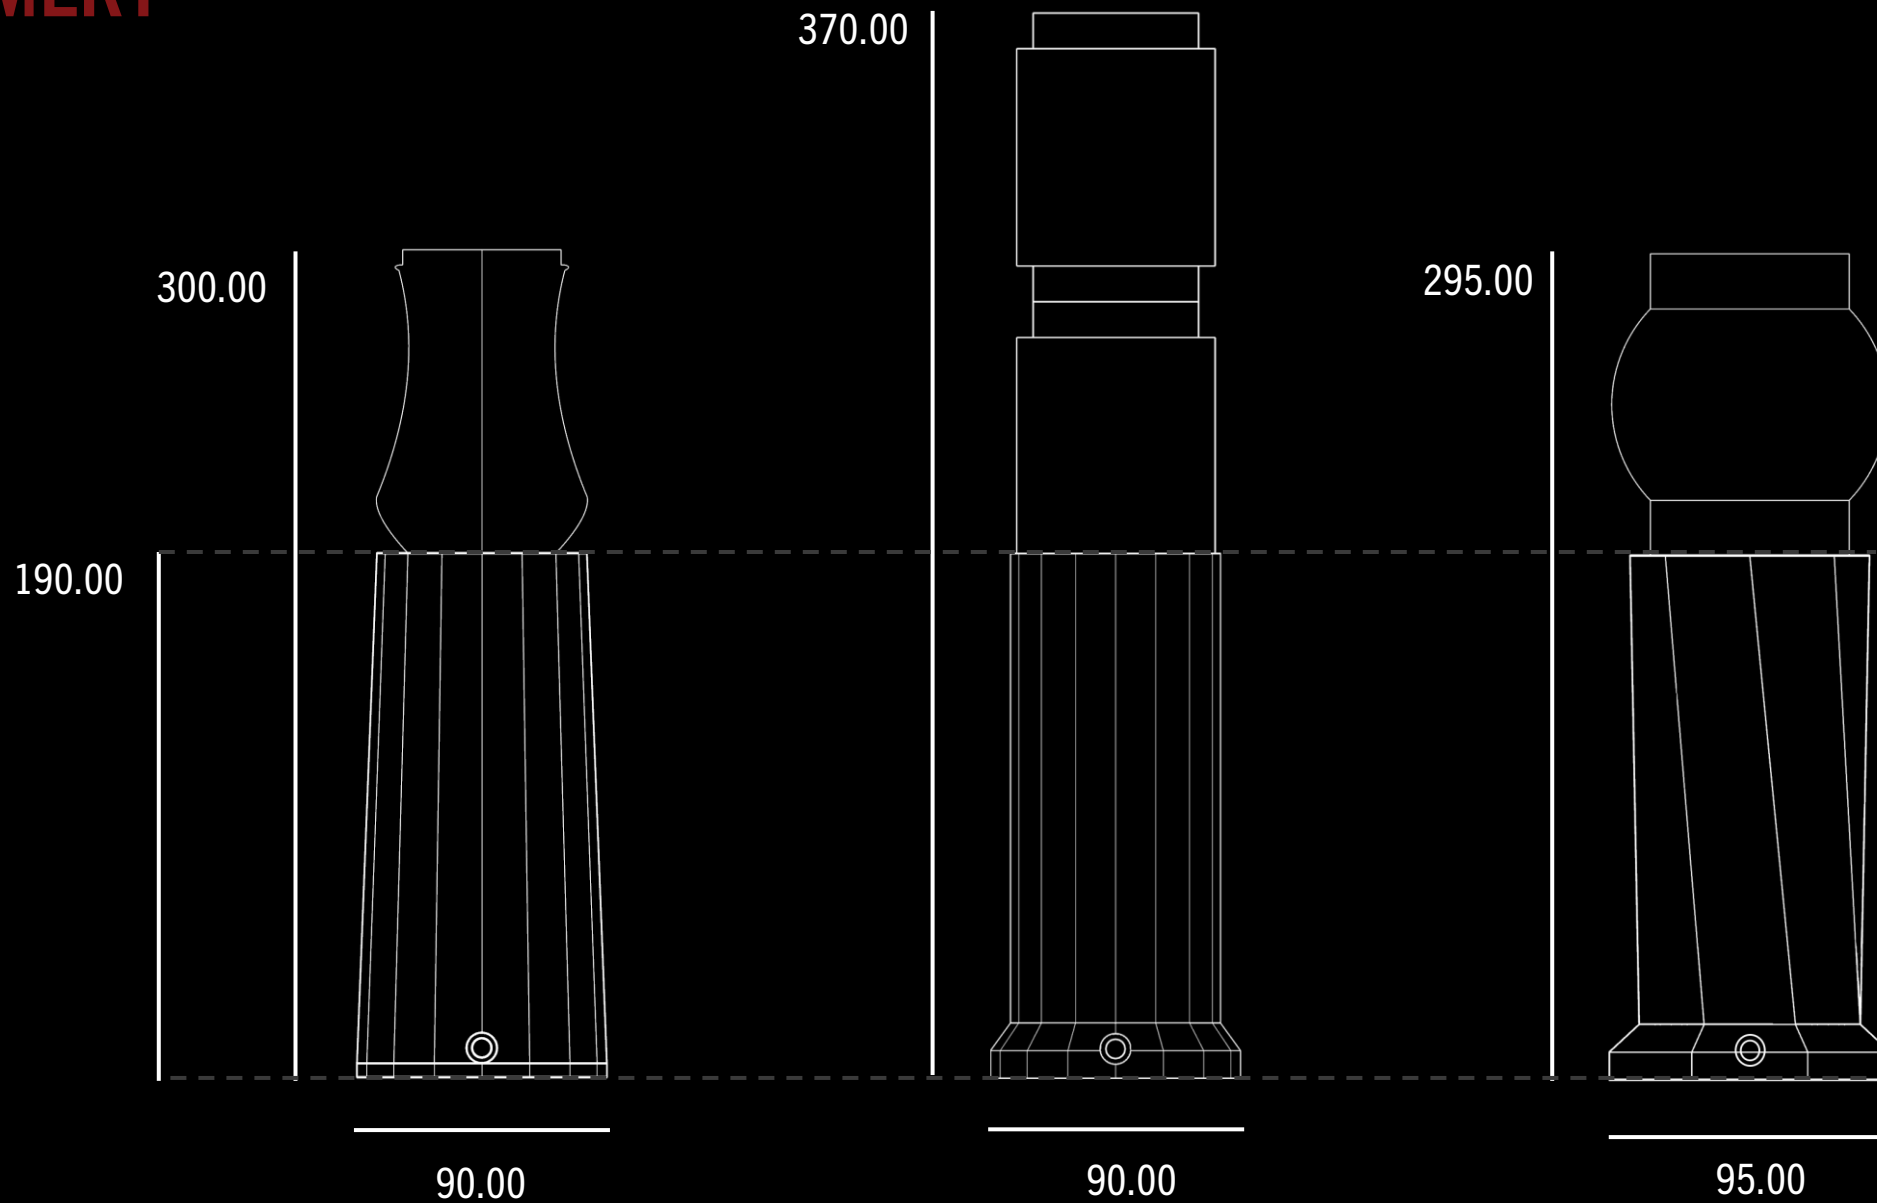

LESS IS MORE
MEMENTO

ANOTACE

Série stolních svítidel založená na konceptu Less is more, vycházející z neekologicky vyhozeného hřbitovního skla, které v období Dušiček po tisících končí na skládkách.

VARIANTA A

VARIANTA B

VARIANTA C

VARIANTA C

MATERIÁLY

Hřbitovní sklo je výběr z desítek sklenic nasbíraných z kontejnerů Zlínského a Pardubického kraje.

Podstav svítidel jsou zhotovené z vytištěného PLA.

Použitá žárovka: LED, 40W, studená bílá, matné sklo, patice E27

ROZMĚRY

LESS IS MORE

MEMENTO

UTB / FMK / ADE1 / ZUZANA BUŇATICKÁ / ZS 2024