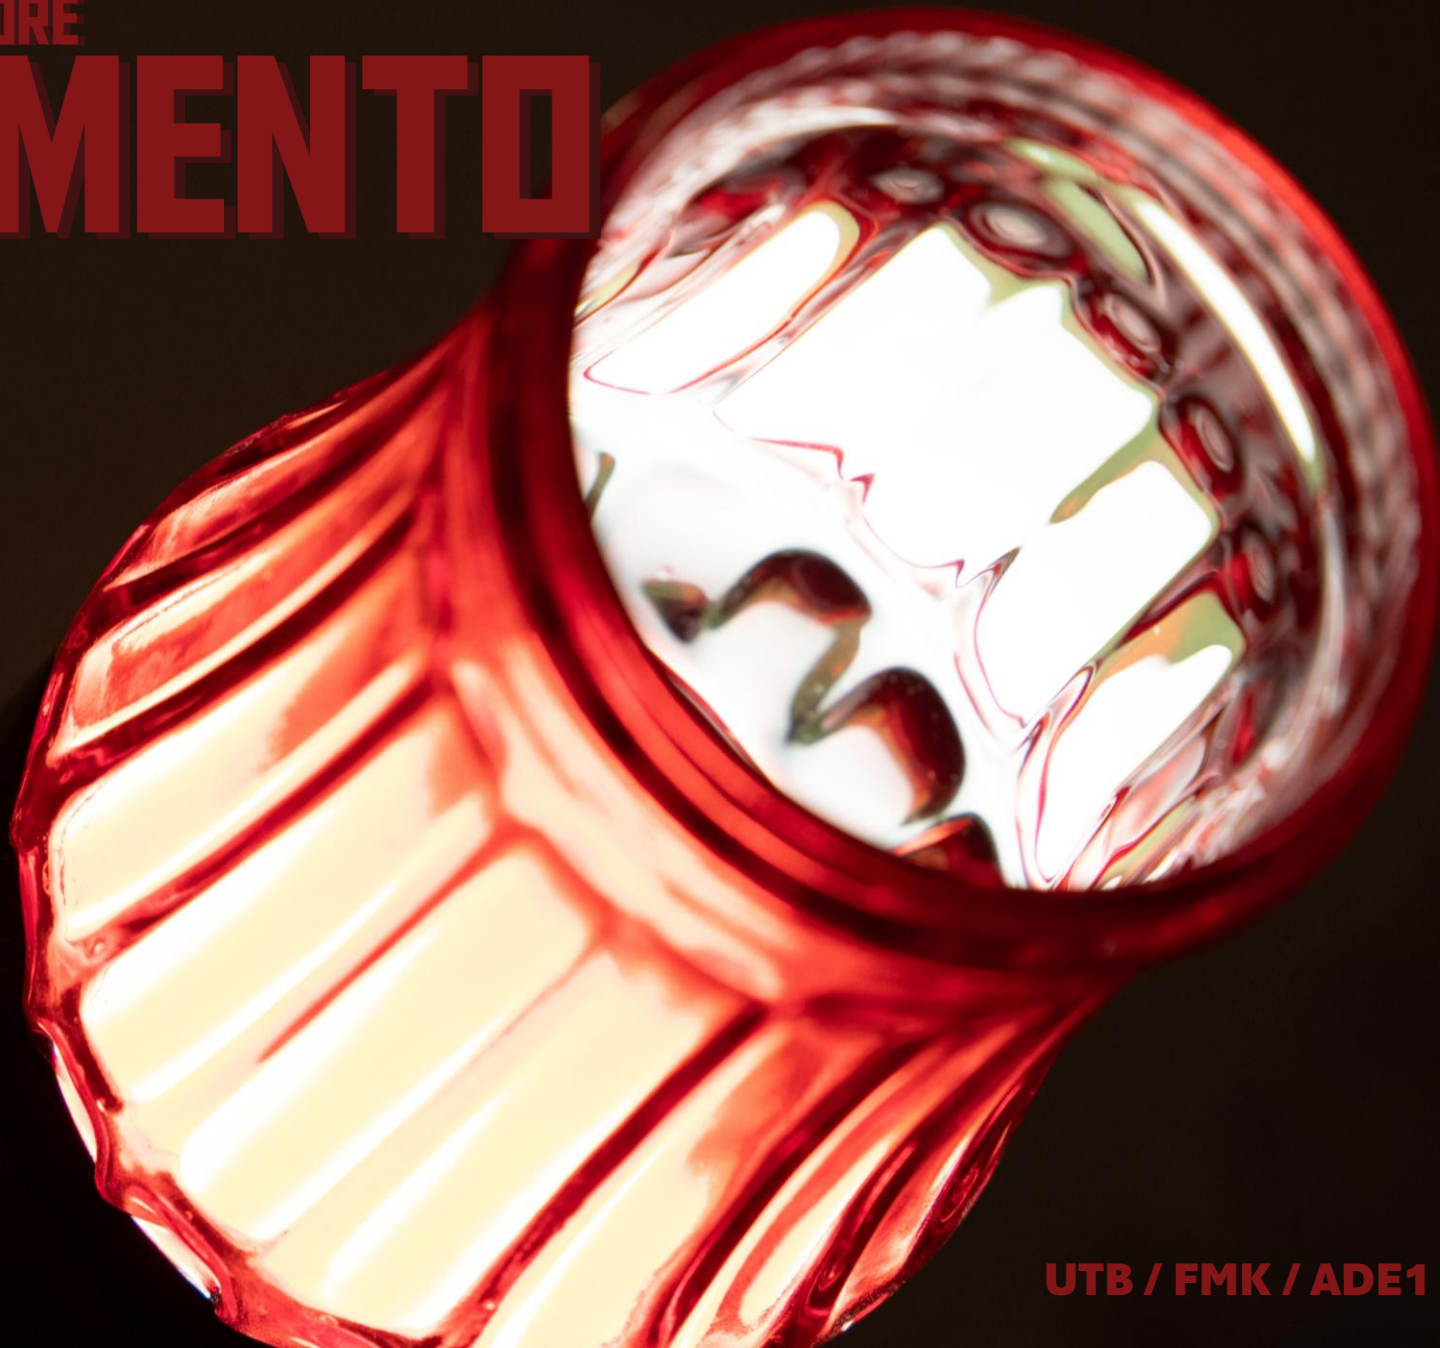

LESS IS MORE

MEMENTO

UTB / FMK / ADE1 / ZUZANA BUŇATICKÁ / ZS 2024