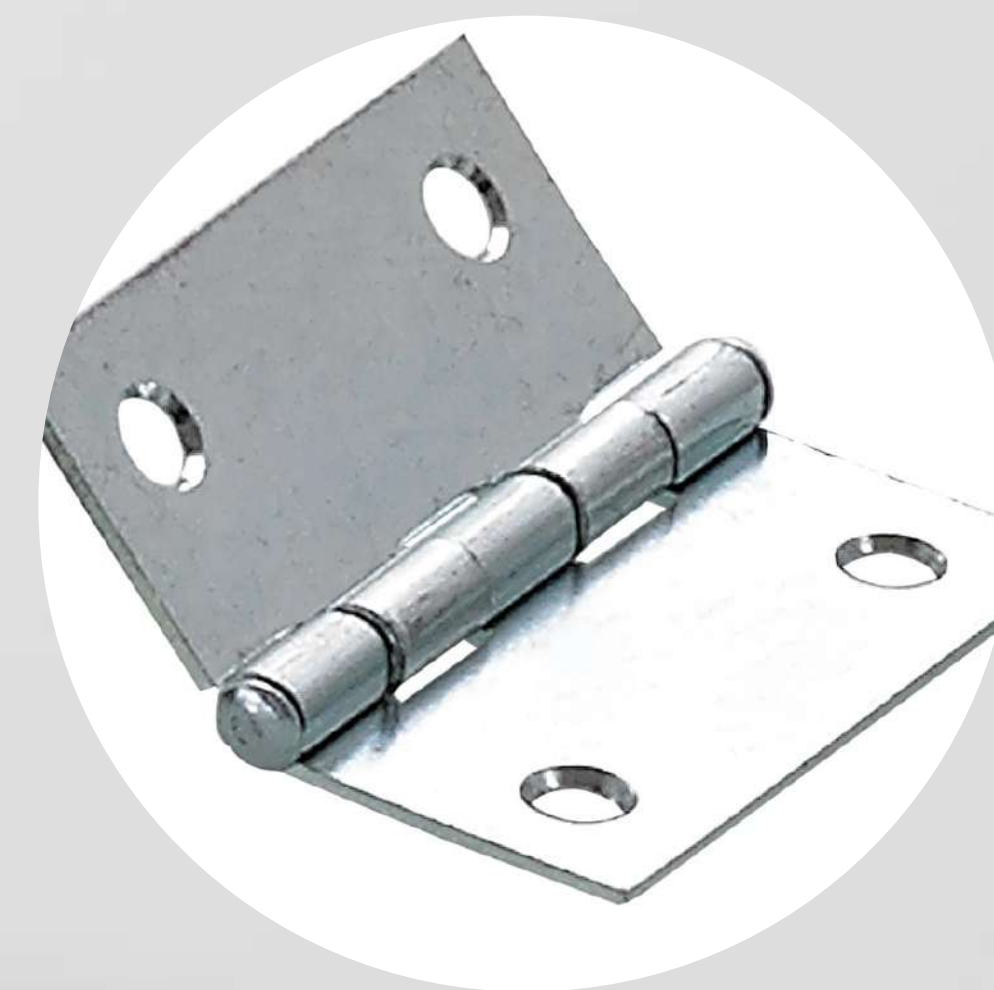

GREEN WOOD

Kompostér

Anotácia

Kompostér inšpirovaný čičmianskou architektúrou spája praktickosť a estetiku. Drevená konštrukcia s ornamentálnymi výrezmi zaisťuje prevzdušnenie kompostu a odkazuje na tradičné vzory. Šikmá strecha bráni hromadeniu vody, čím zvyšuje odolnosť a prináša do záhrady kultúrne dedičstvo Slovenska.

Objem: 320L
Výška: 1000mm
Šírka: 600mm

Material

Šesthranna
Matica

zavitová tyč
10 x 1000 mm

Moridlo

Smrekové
drevo

Materiál

Jutové Lano
-použité ako madlo pre
otváranie spodných
dvierok

Nábytkový závěs
hranatý, pozinkovaný,
40 x 40 x 1 mm