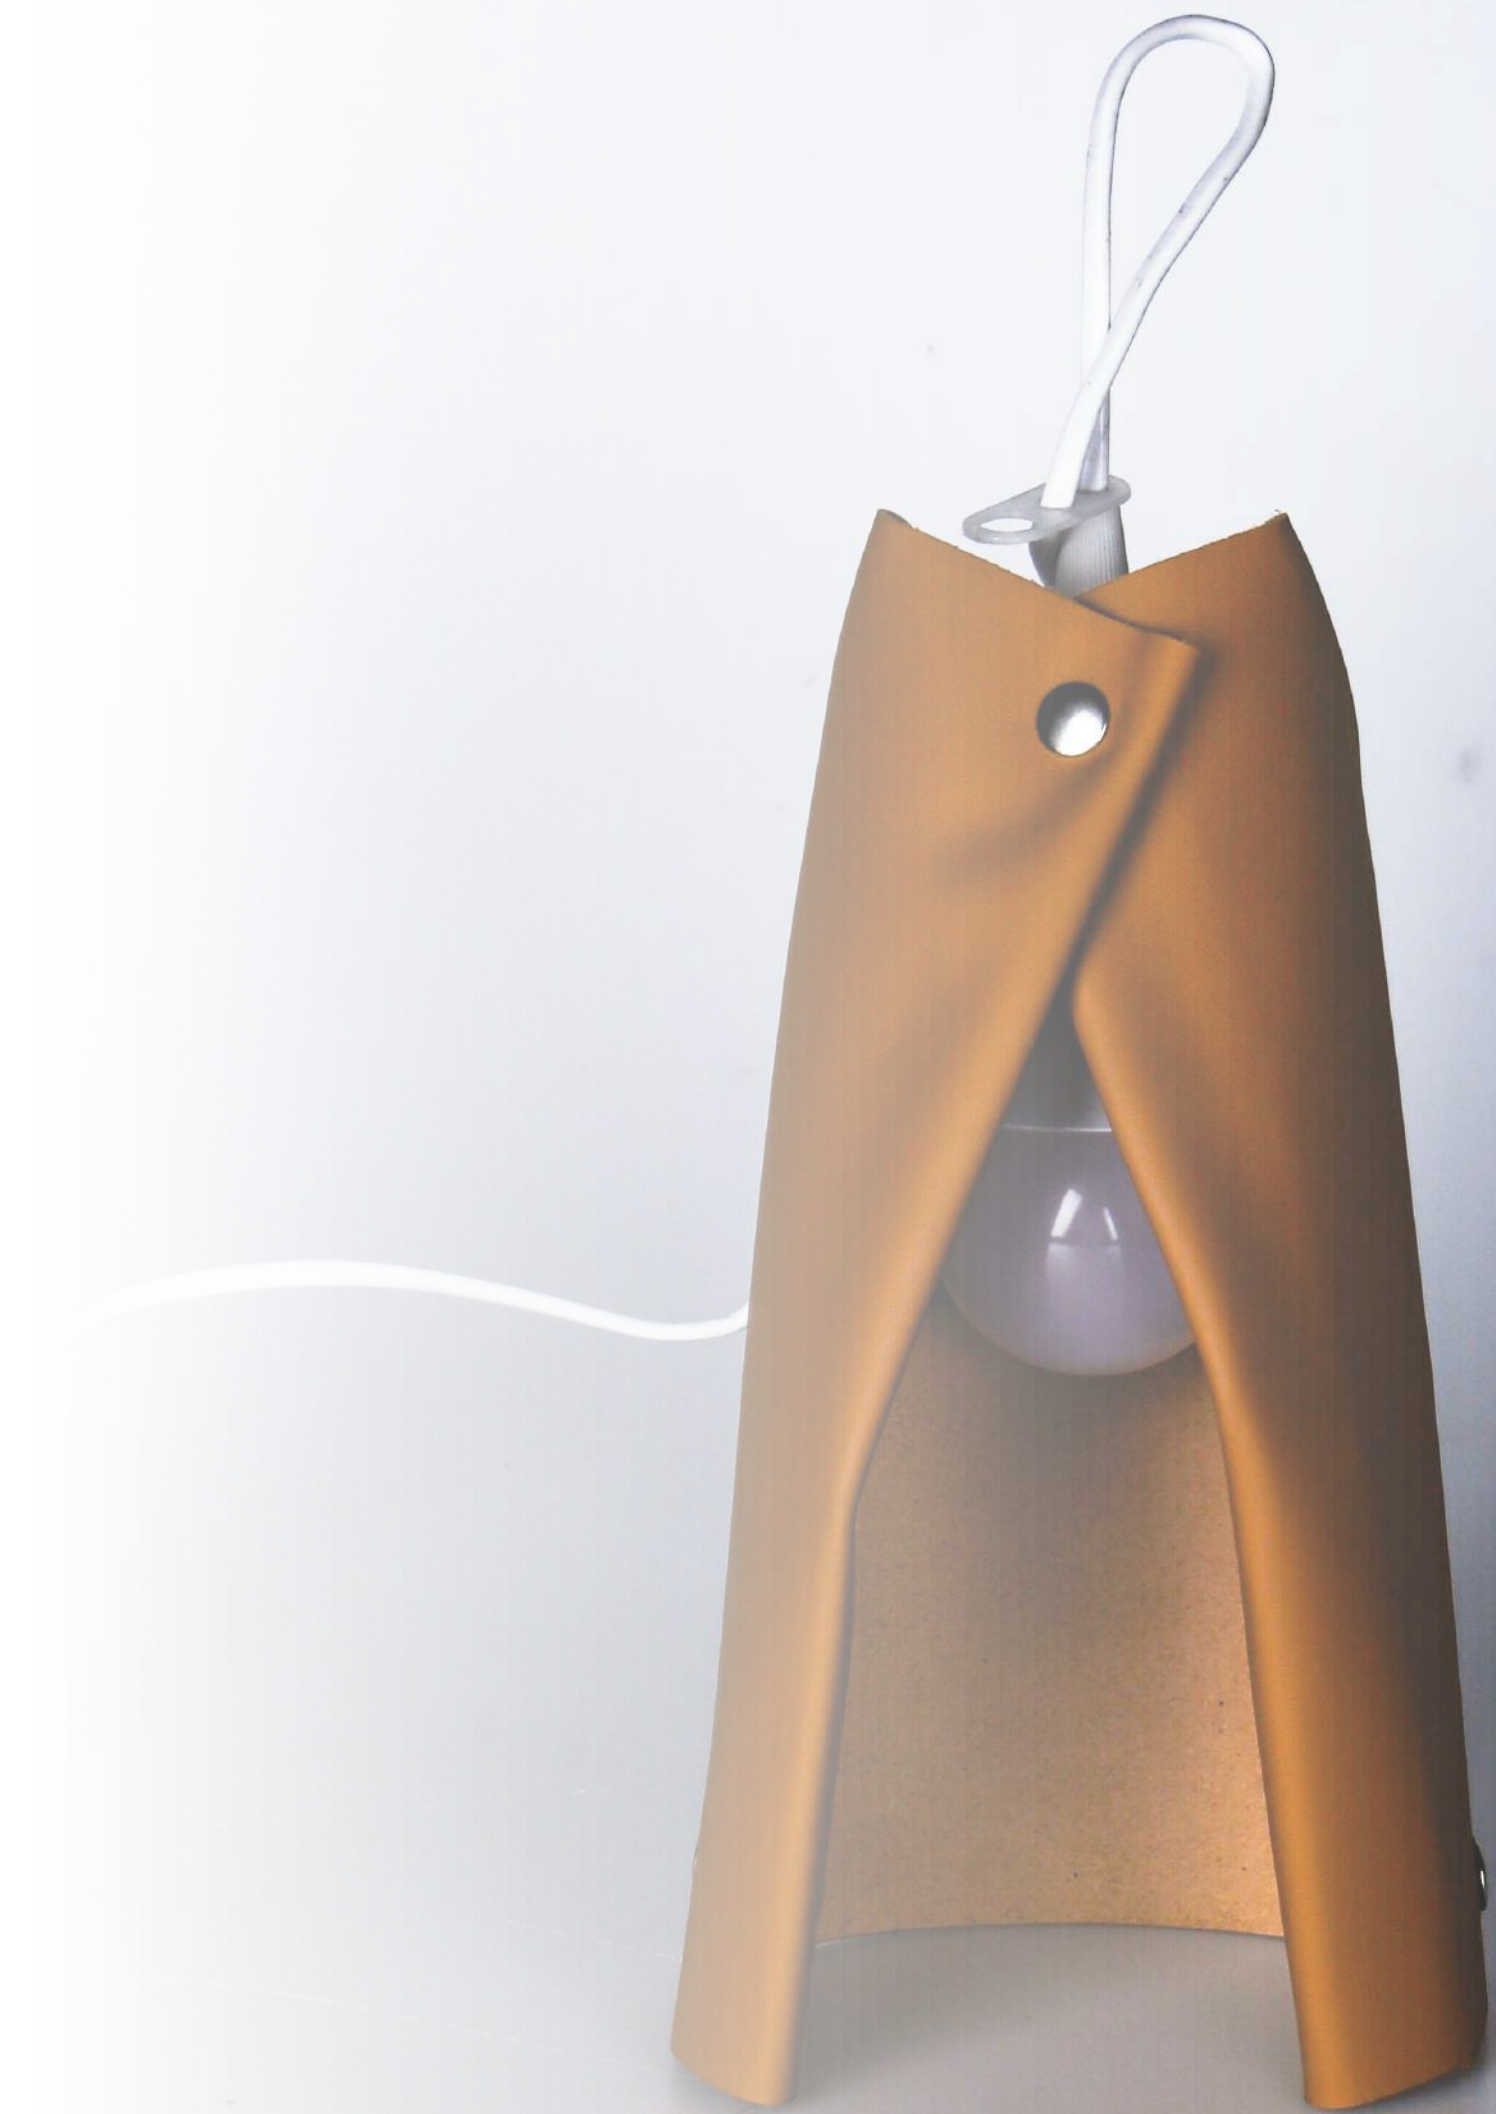

# Leather Glow

Návrh užitečného produktu  
z odpadovej kože

beleder

# Anotácia

Dizajnová stolná lampa z kože kombinuje jednoduchosť a funkčnosť. Kožený kryt slúži ako tienidlo, pričom intenzitu svetla je možné ľahko nastavovať otváraním a zatváraním.

Objímka so žiarovkou je pevne uchytaná vo vnútri, čím lampa vytvára útulné a teplé osvetlenie s prírodným nádychom.