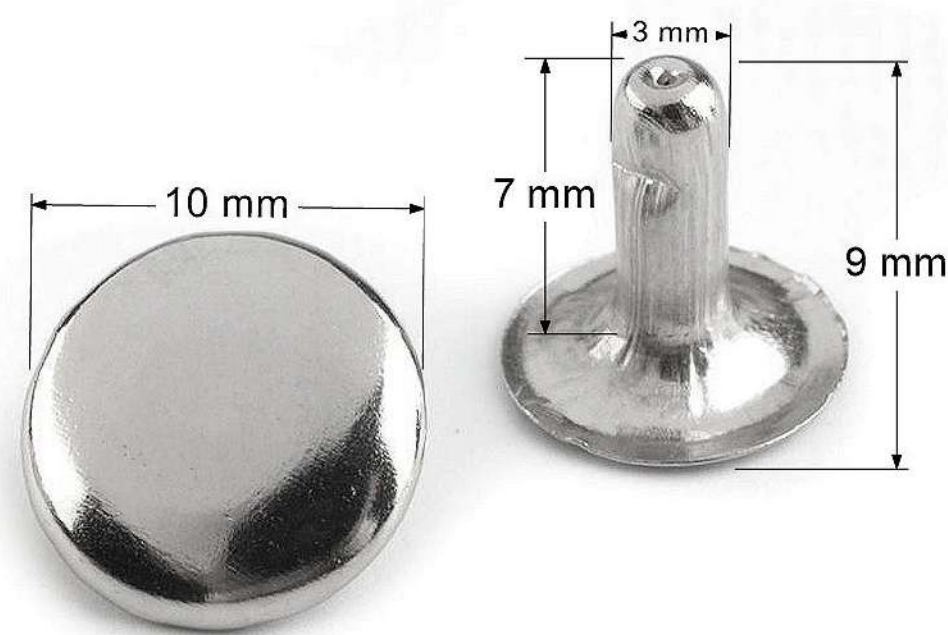

Doplňkový material

Duté nity