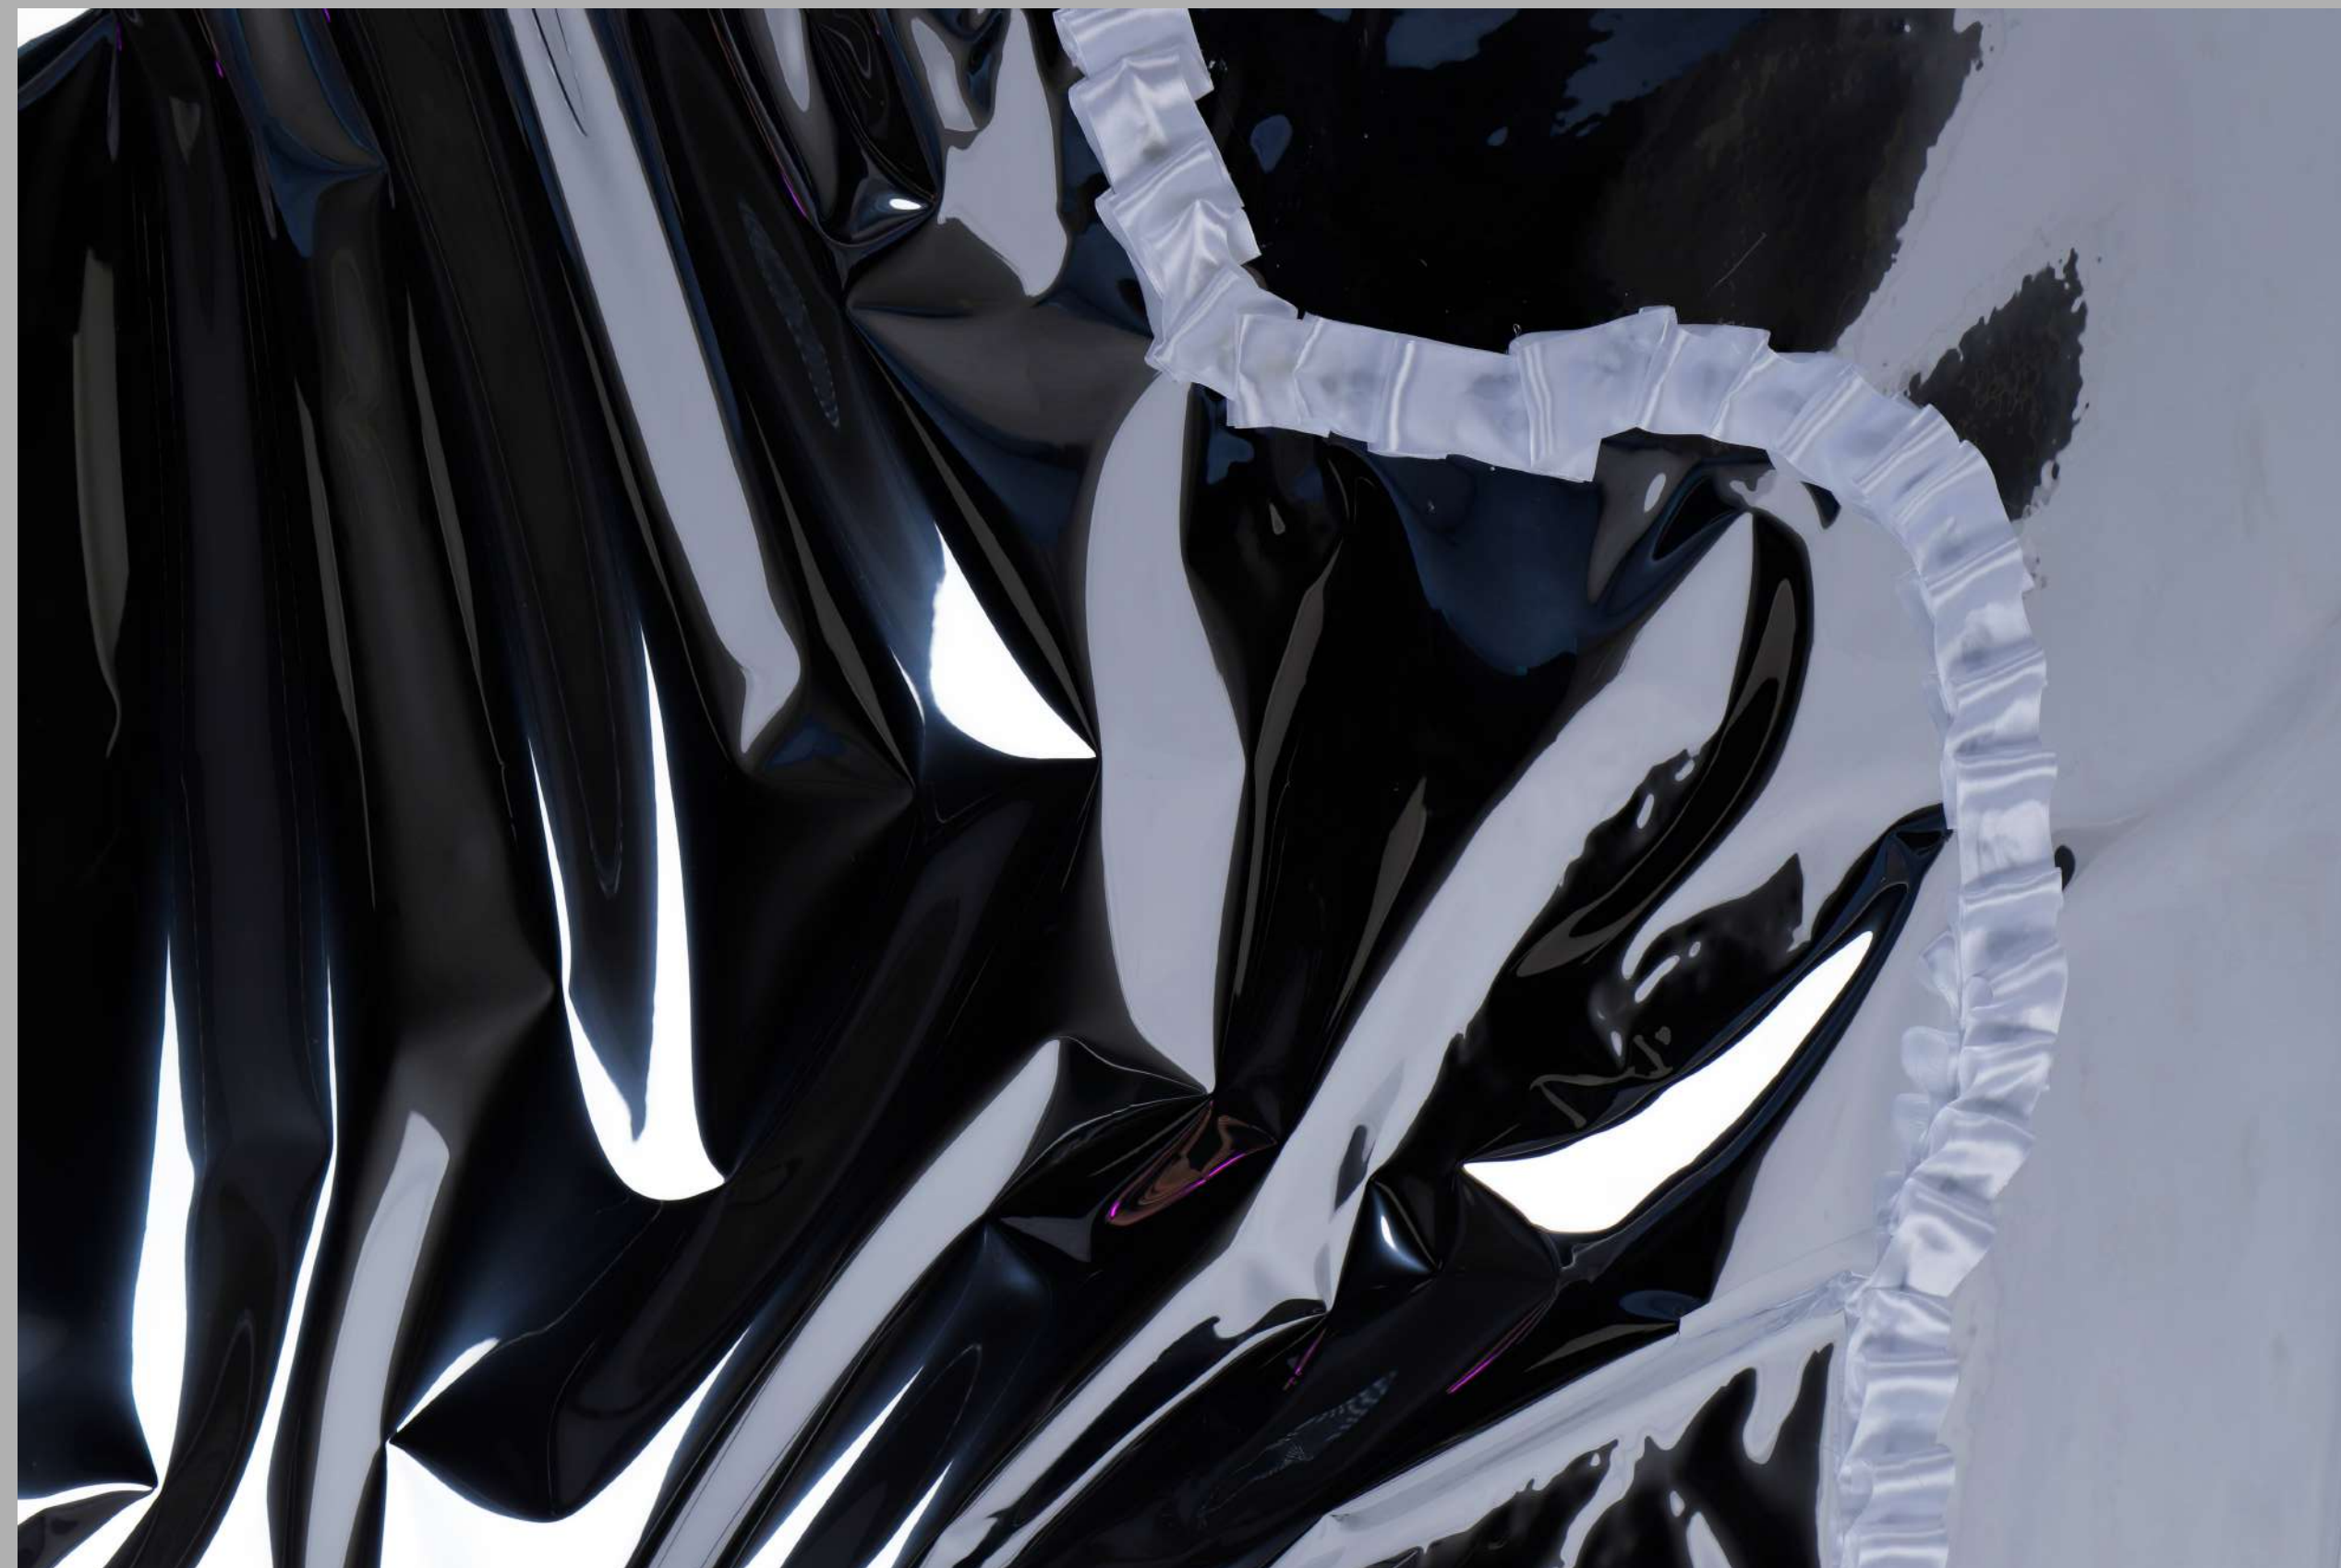

Rozměry

900x700 mm

700

900