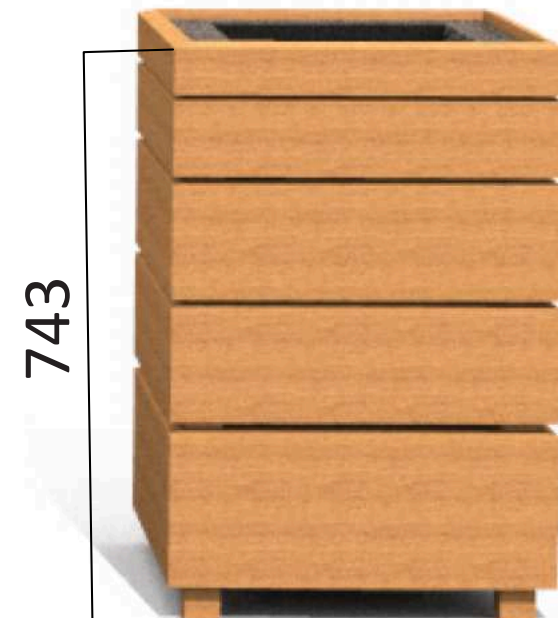

MODULÁRNÍ KVĚTINÁČ

Lucie Pastyříková

3. ročník BcA.

Švédská inspirace

Minimalistický květináč využívá princip švédské bedny. Díky tomu lze upravit výšku květináče podle přání zákazníka.

1.

2.

3.

Konstrukce

Květináč je složen z jednotlivých pater.

Jednoduché linie a modularita z něj činí praktický a estetický zahradní doplněk.

Volitelná výška

Materiál

Květináč je vyroben z mořeného smrkového dřeva, vrutů a plastové vložky.

Rozměry

490

490

490

947

565

565

Prostředí