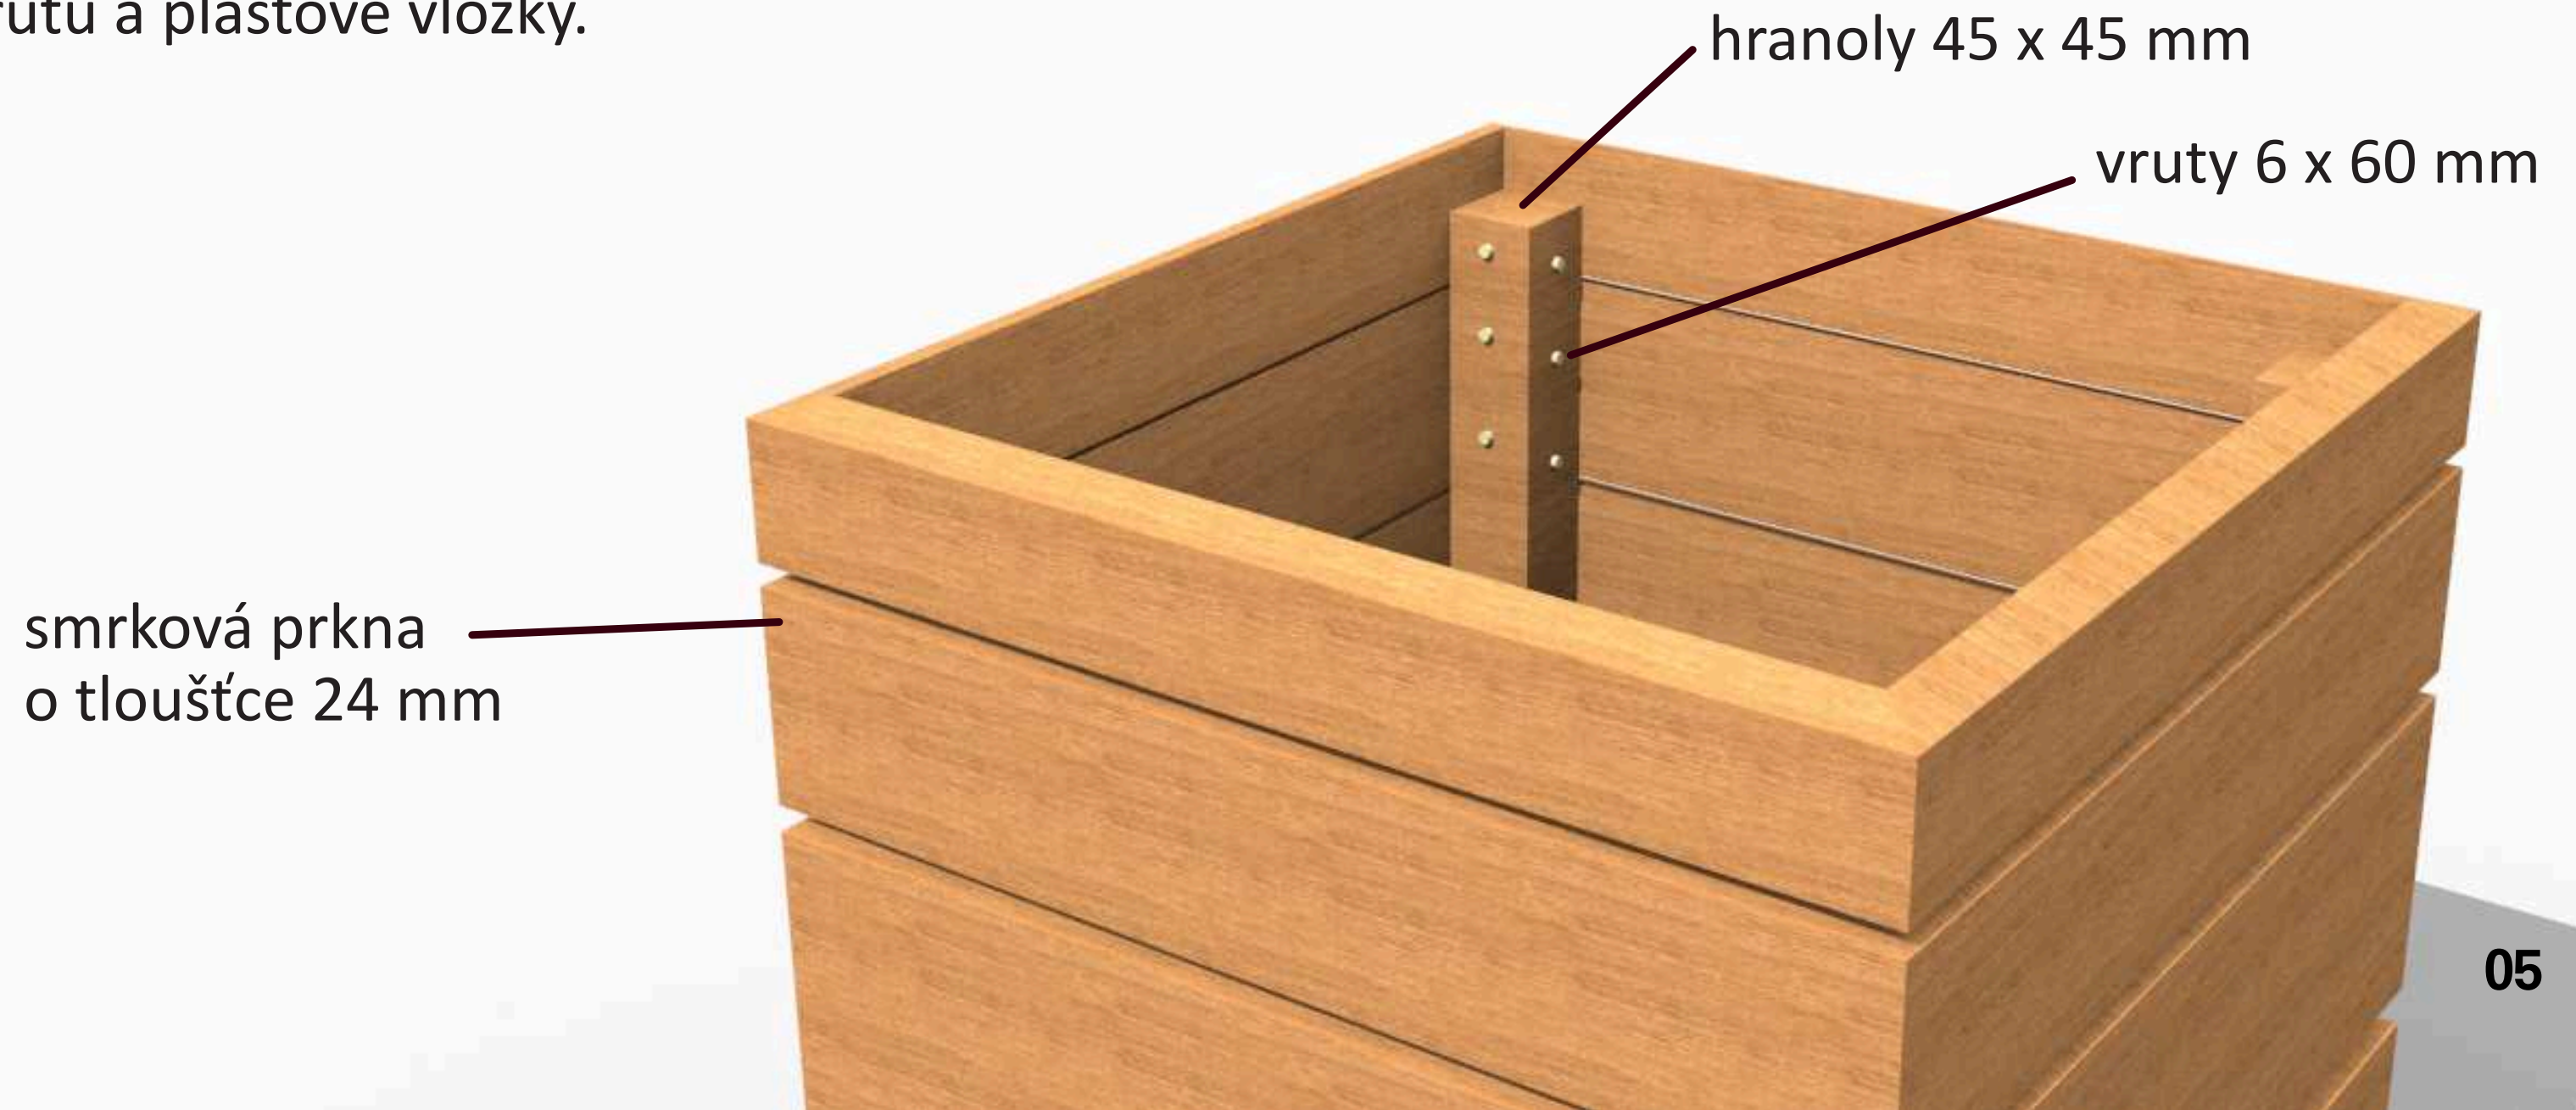

Konstrukce

Květináč je složen z jednotlivých pater.

Jednoduché linie a modularita z něj činí praktický a estetický zahradní doplněk.

Volitelná výška

Materiál

Květináč je vyroben z mořeného smrkového dřeva, vrutů a plastové vložky.

Rozměry

490

490

490

947

565

565

Prostředí