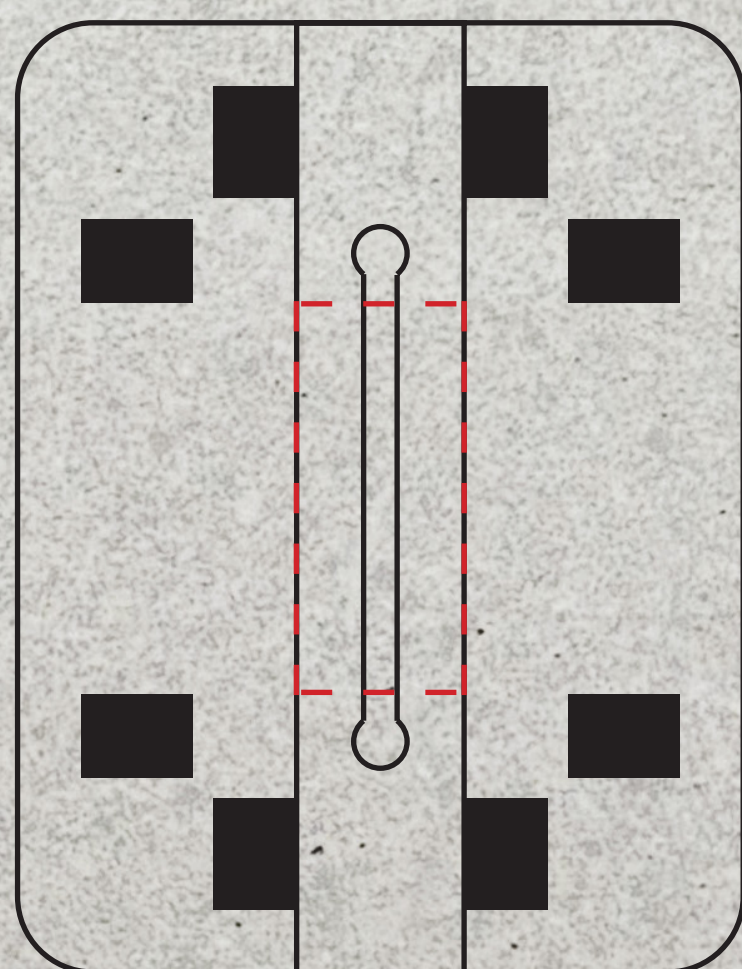

reserve

Set pre segment HOREKA.

Pozostáva z troch prvkov: stojana na nápojový lístok, podložky pod poháre, stojana na „reserve“.
Hlavným materiálom je useň doplnená suchým zipsom. Vďaka stohovateľnosti sú objekty priestorovo úsporné, čo zvyšuje ich praktickosť. Farebné varianty umožňujú prispôbenie rôznym interiérovým štýlom.

Plášte:

--- ohyby
■ suchý zips