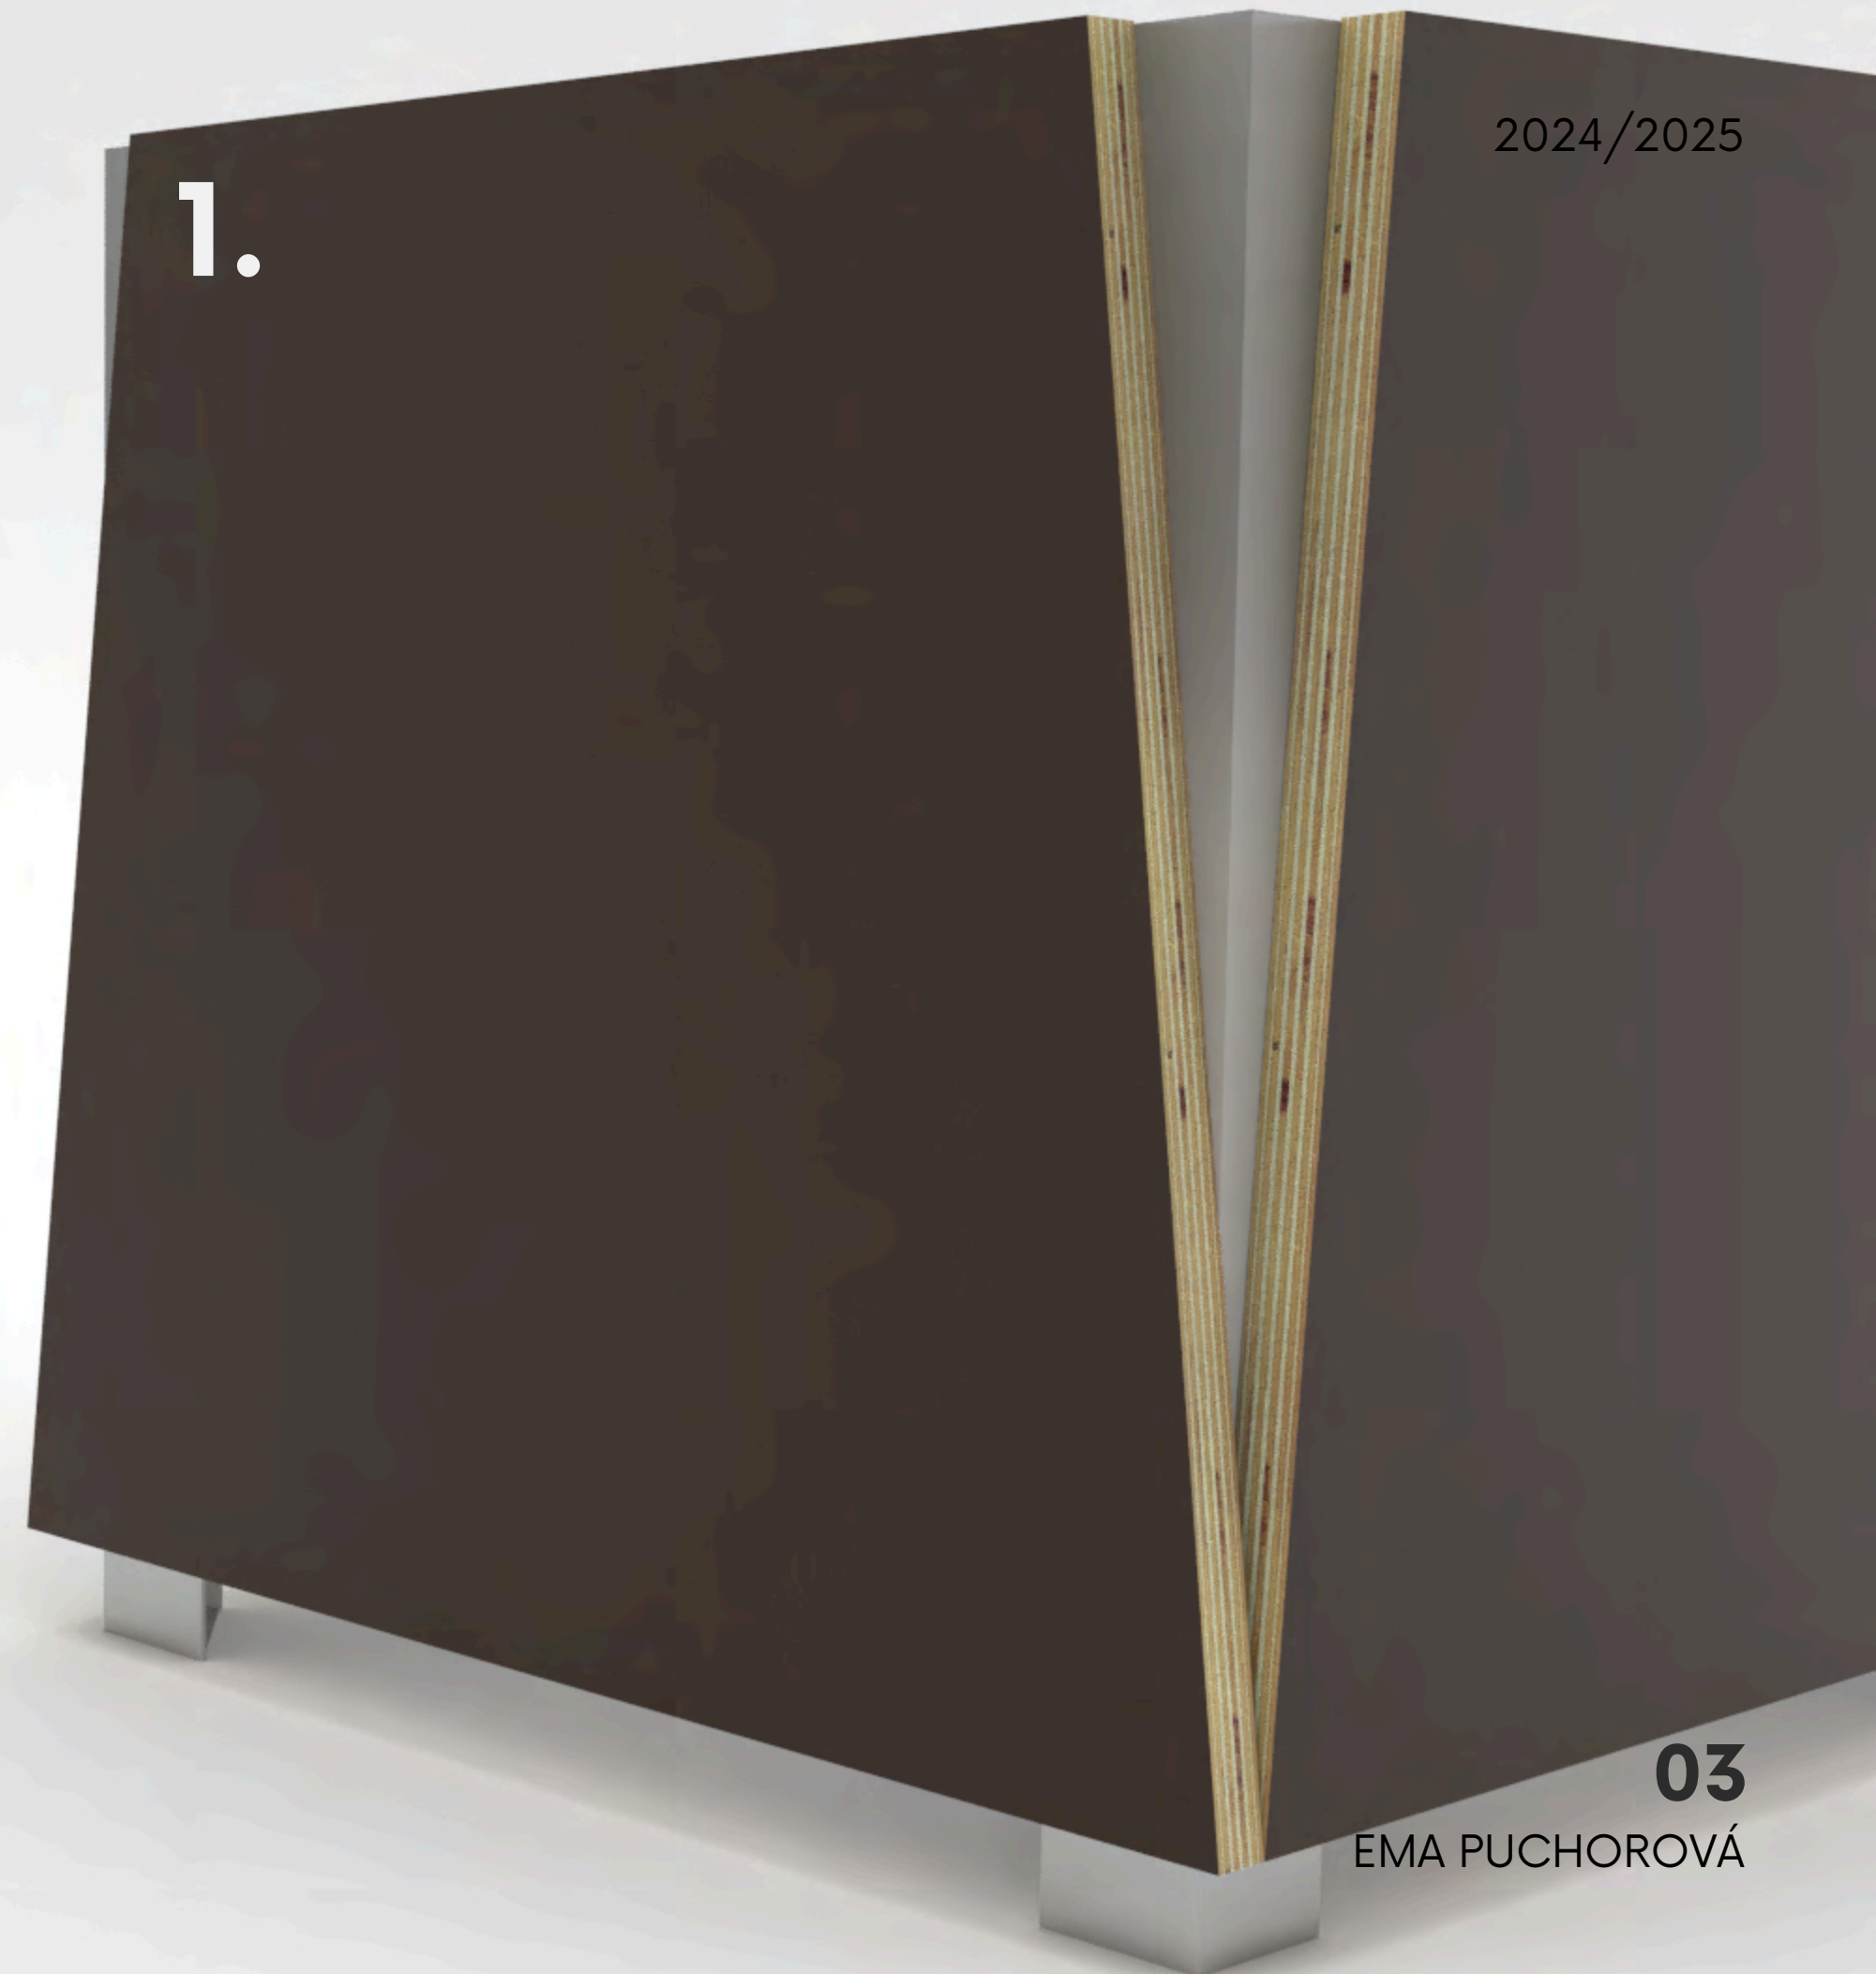

ZÁHRADNÝ SORTIMENT

ZÁHRADNÝ SORTIMENT

2. ROČNÍK BC.

2024/2025

EMA PUCHAROVÁ

KONCEPT

- nosná konštrukcia ako charakteristický prvok
- využitie pre vizuálny charakter setu
- odhalenie nosnej konštrukcie

A

OBKLADOVÁ DOSKA

- **umiestnenie:** exteriér
- spojenie dvoch materiálov
- **1.** = 15 mm vodeodolná preglejka
(čierna, hnedá)

NOSNÁ OCEĽOVÁ KONŠTRUKCIA

- **2.** = pozinkované **L profily**
hmotnosť ÷ **5,57 kg**
rozmer = **50 x 50 x 4 mm**

L profil zakončený dvomi navarenými trojuholníkmi – horný slúži na upevnenie plastovej vložky, spodný zabezpečuje zväčšenie plochy nôh

montážne otvory $\varnothing = 6 \text{ mm}$
skrutky do dreva = **6 x 16 mm**

D

E

varianty D, E
materiál = smrekové
drevo (hrúbka 18 mm)

F

varianta F

materiál = smrekové drevo (hrúbka 18 mm)

rozmer všetkých variant = **480 x 378 x 378 mm**

ZÁHRADNÝ SORTIMENT