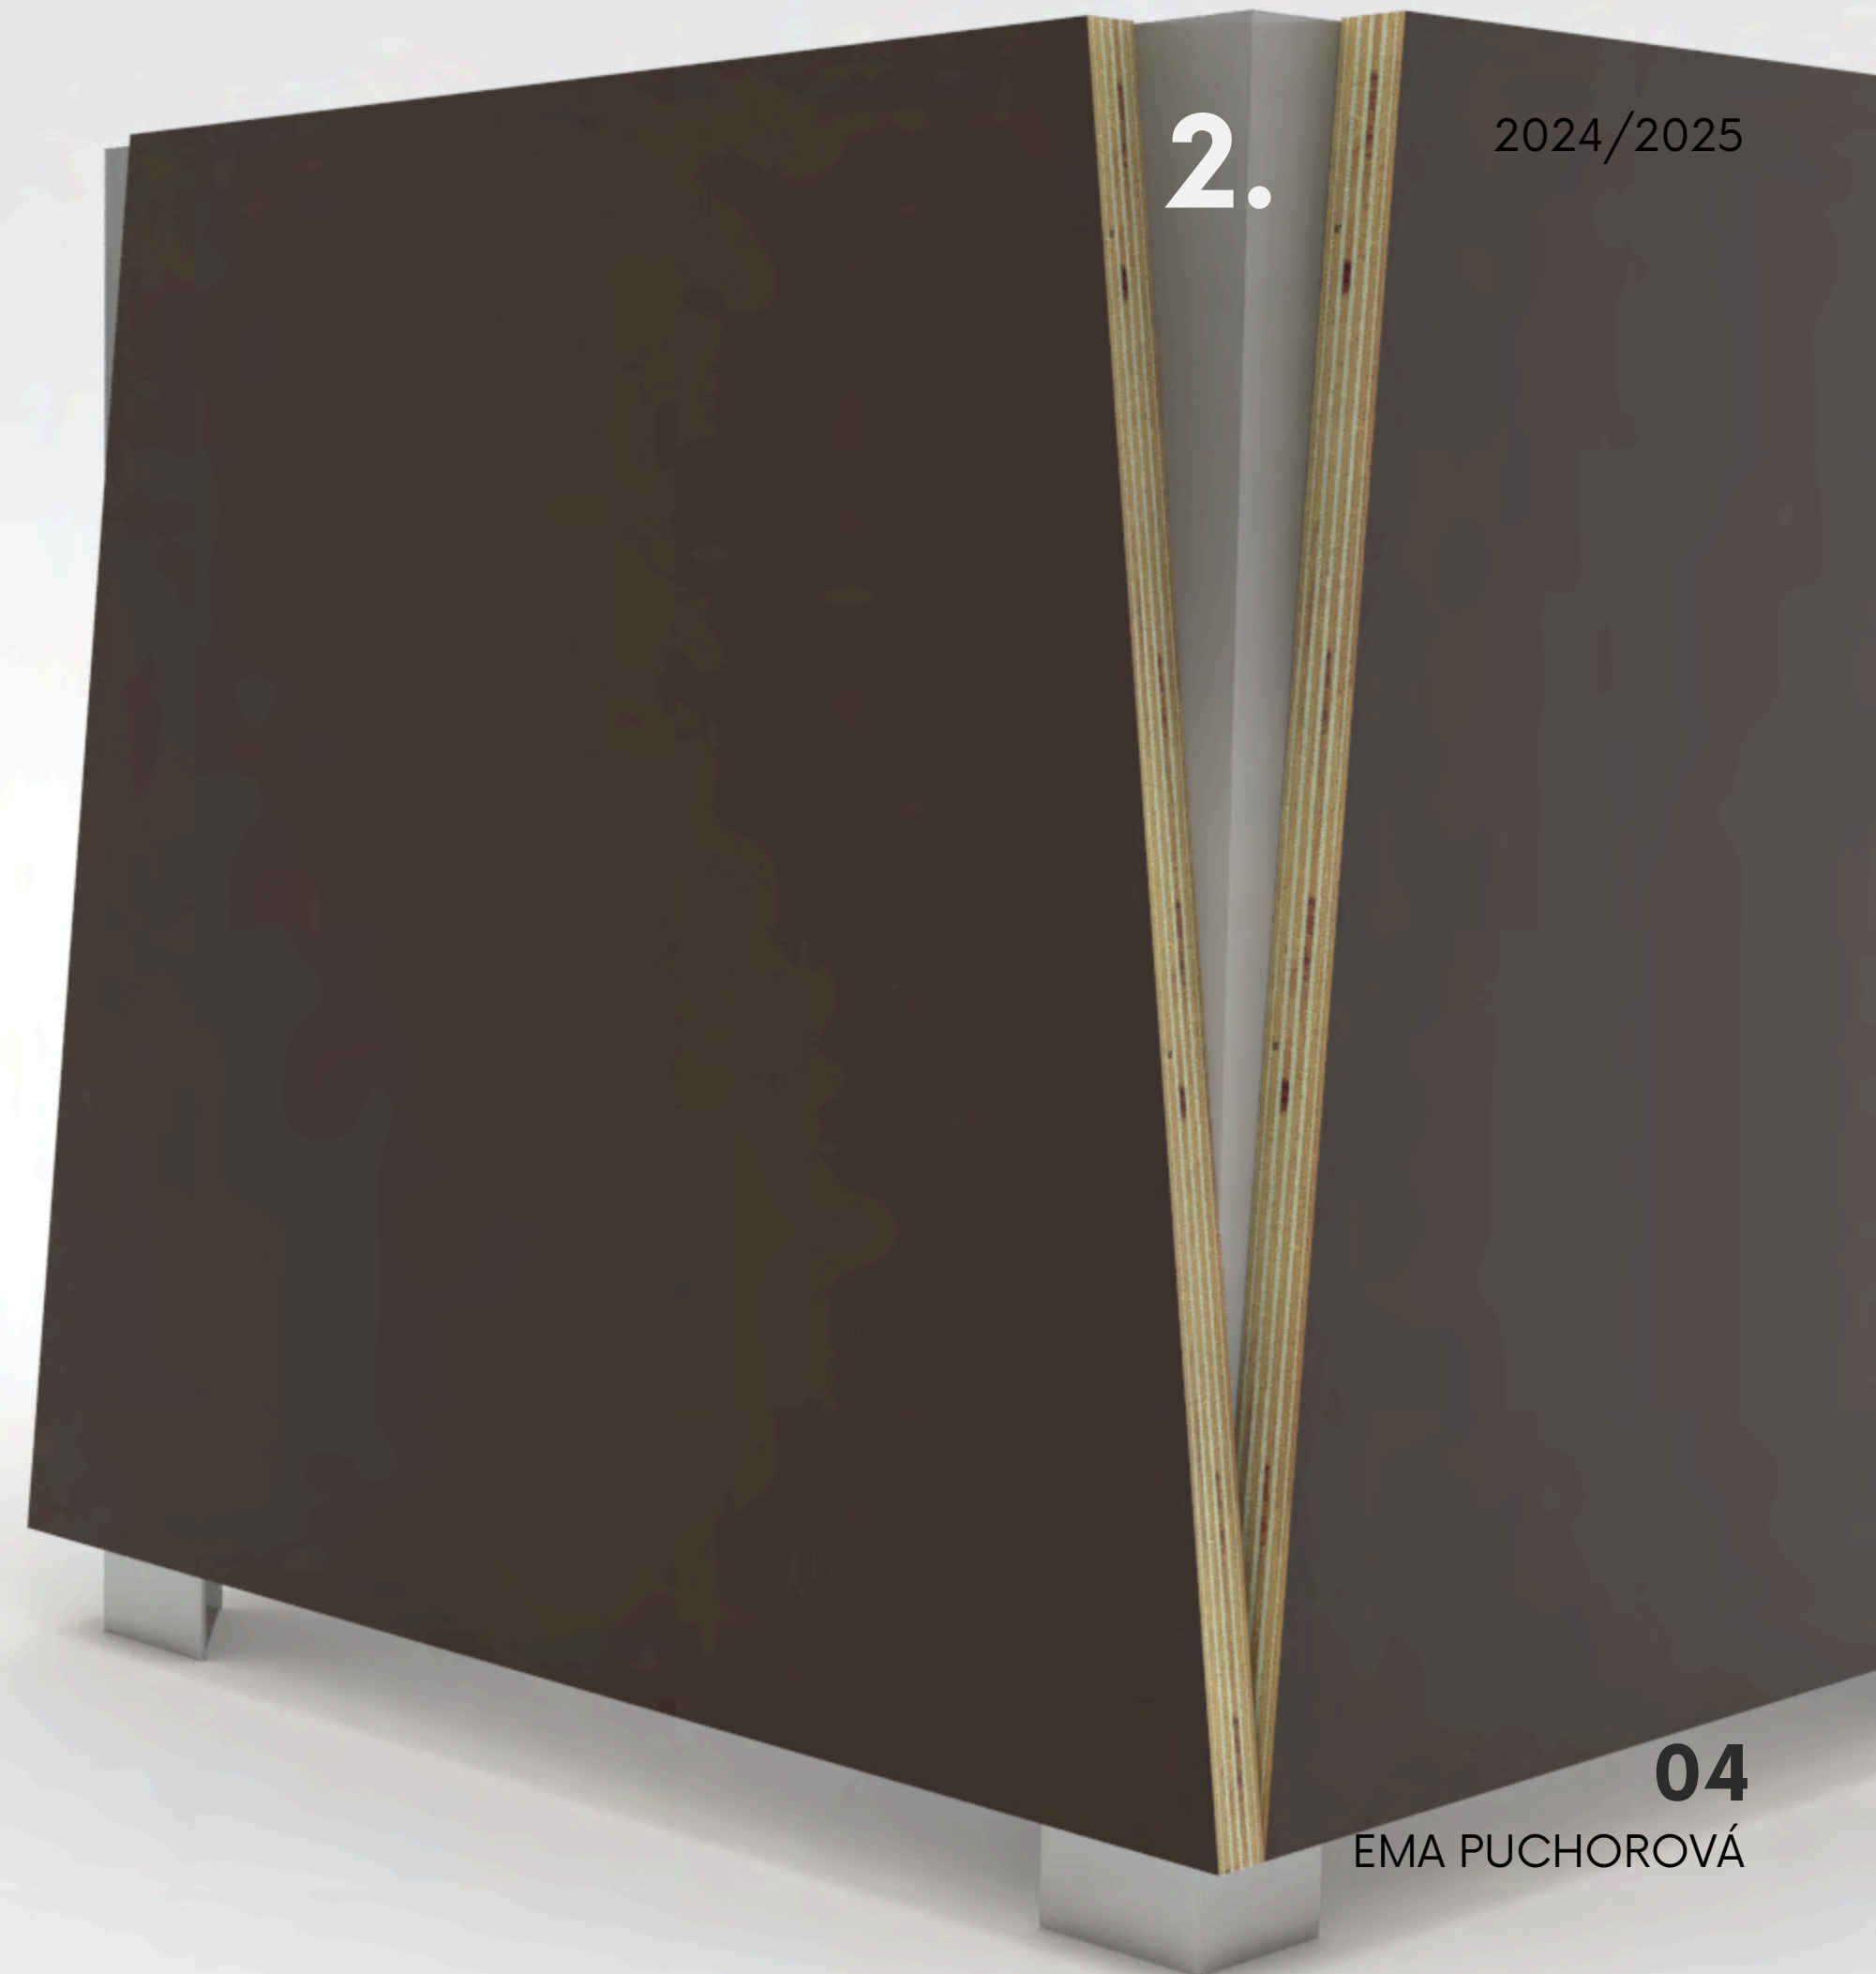

ZÁHRADNÝ SORTIMENT

ZÁHRADNÝ SORTIMENT

2. ROČNÍK BC.

2024/2025

EMA PUCHAROVÁ

KONCEPT

- nosná konštrukcia ako charakteristický prvok
- využitie pre vizuálny charakter setu
- odhalenie nosnej konštrukcie

A

OBKLADOVÁ DOSKA

- **umiestnenie:** exteriér
- spojenie dvoch materiálov
- **1.** = 15 mm vodeodolná preglejka
(čierna, hnedá)

NOSNÁ OCEĽOVÁ KONŠTRUKCIA

- **2.** = pozinkované **L profily**
hmotnosť ÷ **5,57 kg**
rozmer = **50 x 50 x 4 mm**

L profil zakončený dvomi navarenými trojuholníkmi – horný slúži na upevnenie plastovej vložky, spodný zabezpečuje zväčšenie plochy nôh

montážne otvory $\varnothing = 6 \text{ mm}$
skrutky do dreva = **6 x 16 mm**

D

E

varianty D, E
materiál = smrekové
drevo (hrúbka 18 mm)

F

varianta F

materiál = smrekové drevo (hrúbka 18 mm)

rozmer všetkých variant = **480 x 378 x 378 mm**

ZÁHRADNÝ SORTIMENT