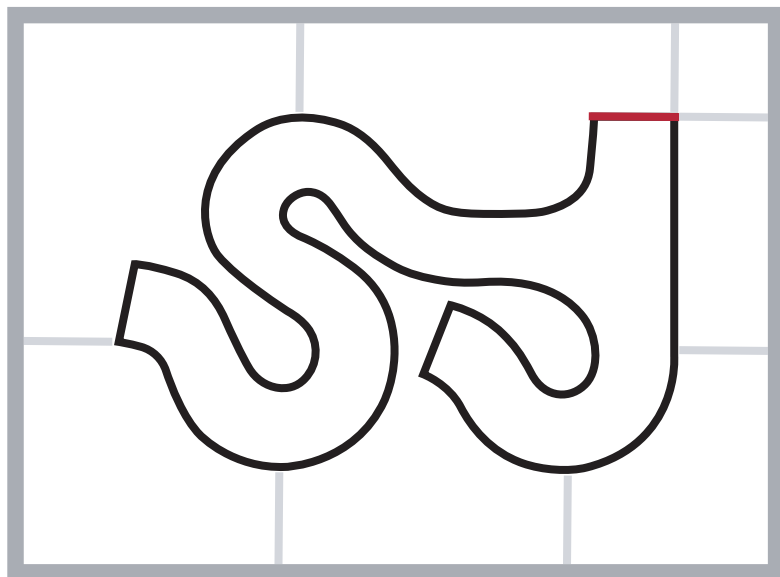

Logo se skládá z dvou písmen, iniciálu jména Sára Timošová. Design je pojat jednoduše, aby bylo logo kompatibilní, dobře fungovalo na tiskovinách a dobře se kombinovalo se vším co autorka vytvoří.

Logo má dvě verze - logo fungující pouze jako obrys a plné logo. Tyto tvary nejsou zcela totožné, jsou upraveny tak, aby byla daná verze dobře čitelná.

RGB: 143/28/15

CMYK: 17/15/14/25

RGB: 213/209/203

CMYK: 0/0/0/0

RGB: 255/255/255

OCHRANNÁ ZÓNA

Ochranná zóna je minimální velikost plochy v bezprostřední blízkosti loga, do které nesmí zasahovat žádný text ani jiné grafické prvky, ilustrace či fotografie. Respektování této zóny zaručuje čitelnost a dostatečnou působivost loga. Ochranná zóna je dofinovaná velikostí částí písmena T, vyznačenou červenou barvou.