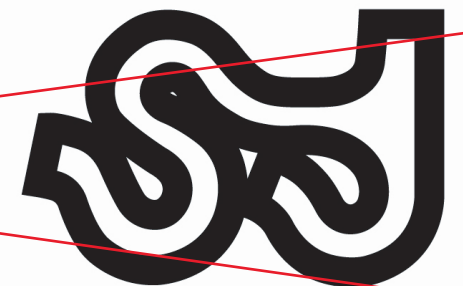

Logo se skládá z dvou písmen, iniciálu jména Sára Timošová. Design je pojat jednoduše, aby bylo logo kompatibilní, dobře fungovalo na tiskovinách a dobře se kombinovalo se vším co autorka vytvoří.

Logo má dvě verze - logo fungující pouze jako obrys a plné logo. Tyto tvary nejsou zcela totožné, jsou upraveny tak, aby byla daná verze dobře čitelná.

- ikonka Instagramu, apod.

ZAKÁZANÉ VARIANTY

Deformace tvaru

Používání barevné výplně
a obrysu zároveň

Vícebarevná výplň,
výplň se vzory,
přechody

Zrcadlení

Narušení ochranné zóny

Příliš velký obrys tvaru