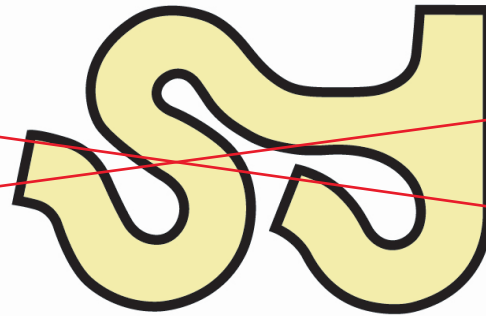

Logo se skládá z dvou písmen, iniciálu jména Sára Timošová. Design je pojat jednoduše, aby bylo logo kompatibilní, dobře fungovalo na tiskovinách a dobře se kombinovalo se vším co autorka vytvoří.

Logo má dvě verze - logo fungující pouze jako obrys a plné logo. Tyto tvary nejsou zcela totožné, jsou upraveny tak, aby byla daná verze dobře čitelná.

**A Á B C Č D Ď E É Ě F G H C H I Í J K L M N
Ň O Ó P Q R Ř S Š T Ť U Ú Ů V W X Y Ý Ž Ž**

Logo je možné kombinovat i s jinými fonty, dle vlastní potřeby.

MINIMÁLNÍ VELIKOST

Při použití loga ve velikosti menší než 15 mm, je z důvodu lepší čitelnosti z pravidla používána plná verze loga. minimální zmenšení loga je povoleno na 10 mm.

- ikonka Instagramu, apod.

ZAKÁZANÉ VARIANTY

Deformace tvaru

Používání barevné výplně
a obrysu zároveň

Vícebarevná výplň,
výplň se vzory,
přechody

Zrcadlení

Narušení ochranné zóny

Příliš velký obrys tvaru