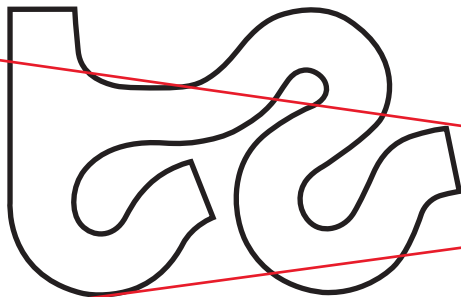

Logo se skládá z dvou písmen, iniciálu jména Sára Timošová. Design je pojat jednoduše, aby bylo logo kompatibilní, dobře fungovalo na tiskovinách a dobře se kombinovalo se vším co autorka vytvoří.

Logo má dvě verze - logo fungující pouze jako obrys a plné logo. Tyto tvary nejsou zcela totožné, jsou upraveny tak, aby byla daná verze dobře čitelná.

- ikonka Instagramu, apod.

ZAKÁZANÉ VARIANTY

Deformace tvaru

Používání barevné výplně
a obrysu zároveň

Vícebarevná výplň,
výplň se vzory,
přechody

Zrcadlení

Narušení ochranné zóny

Příliš velký obrys tvaru