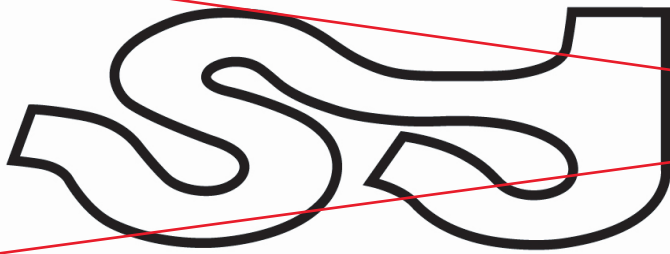

**A Á B C Č D Ď E É Ě F G H C H I Í J K L M N
Ň O Ó P Q R Ř S Š T Ť U Ú Ů V W X Y Ý Ž Ž**

Logo je možné kombinovat i s jinými fonty, dle vlastní potřeby.

MINIMÁLNÍ VELIKOST

Při použití loga ve velikosti menší než 15 mm, je z důvodu lepší čitelnosti z pravidla používána plná verze loga. minimální zmenšení loga je povoleno na 10 mm.

- ikonka Instagramu, apod.

ZAKÁZANÉ VARIANTY

Deformace tvaru

Používání barevné výplně
a obrysu zároveň

Vícebarevná výplň,
výplň se vzory,
přechody

Zrcadlení

Narušení ochranné zóny

Příliš velký obrys tvaru