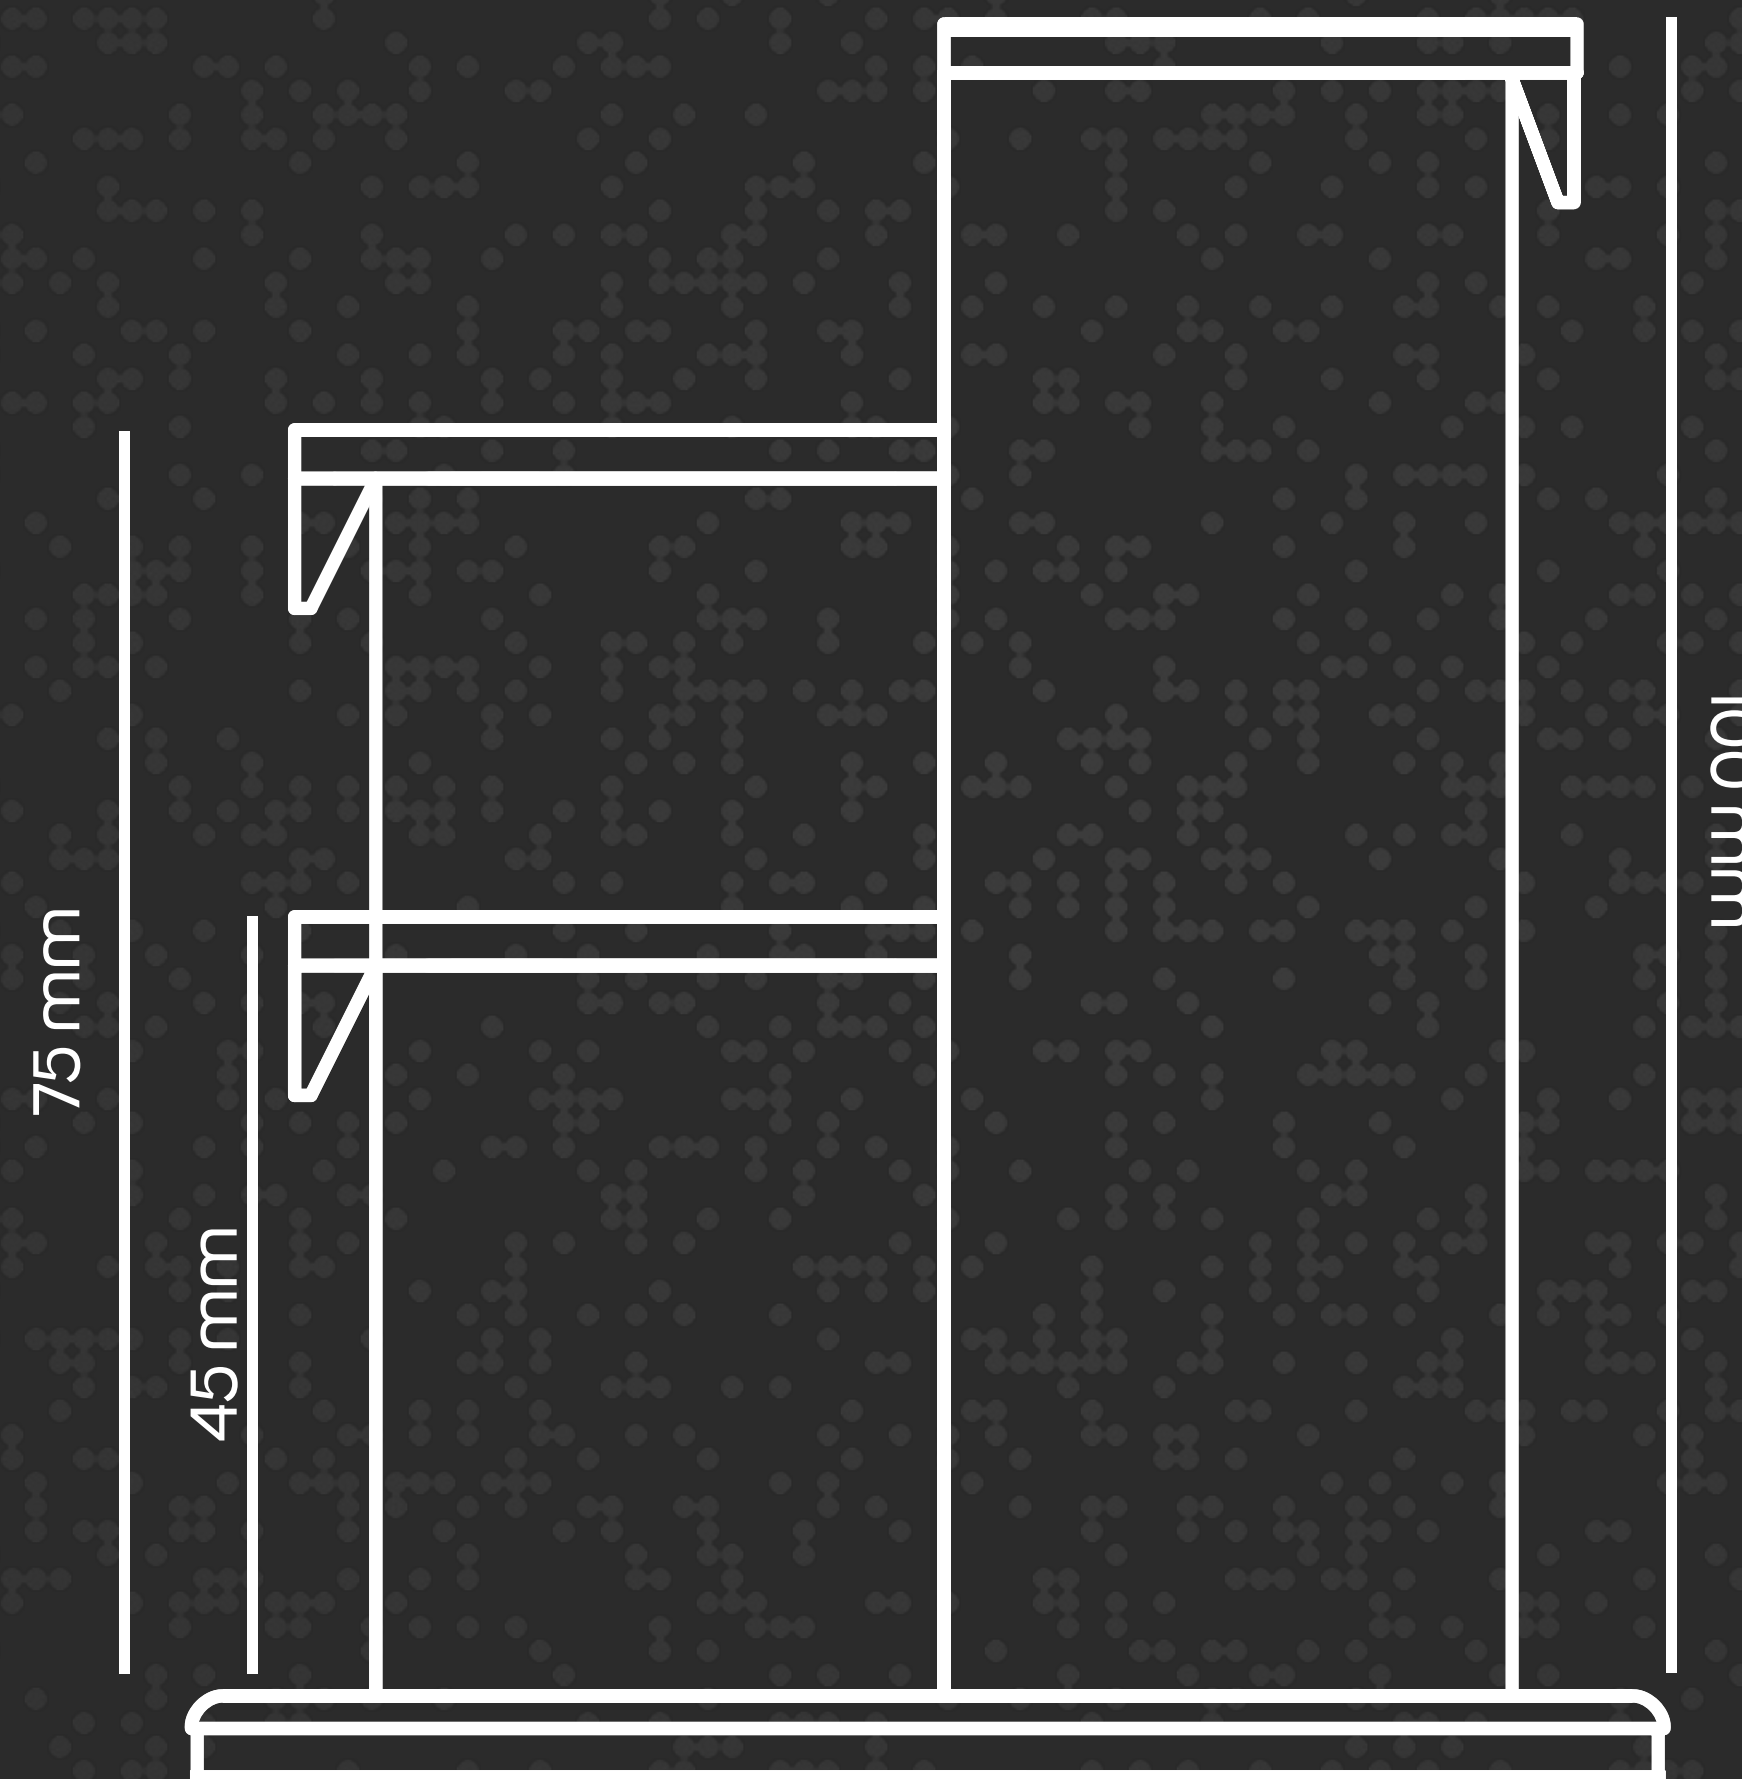

Rozloženie

Soľnička je najvyššia a tvarovo vychádza z polkruhu, čím vizuálne dominuje v zostave.

Korenička je o niečo menšia a jej tvar je odvodený zo štvrtiny kruhu.

Chilli nádoba je najmenšia a rovnako ako korenička vychádza zo štvrtiny kruhu.

ROZMERY

MATERIÁL

Táto súprava je vyrobená z kvalitného Prusament PLA Prusa GalaxyBlack.

Ktorý dodáva eleganciu a jemný metalický lesk.