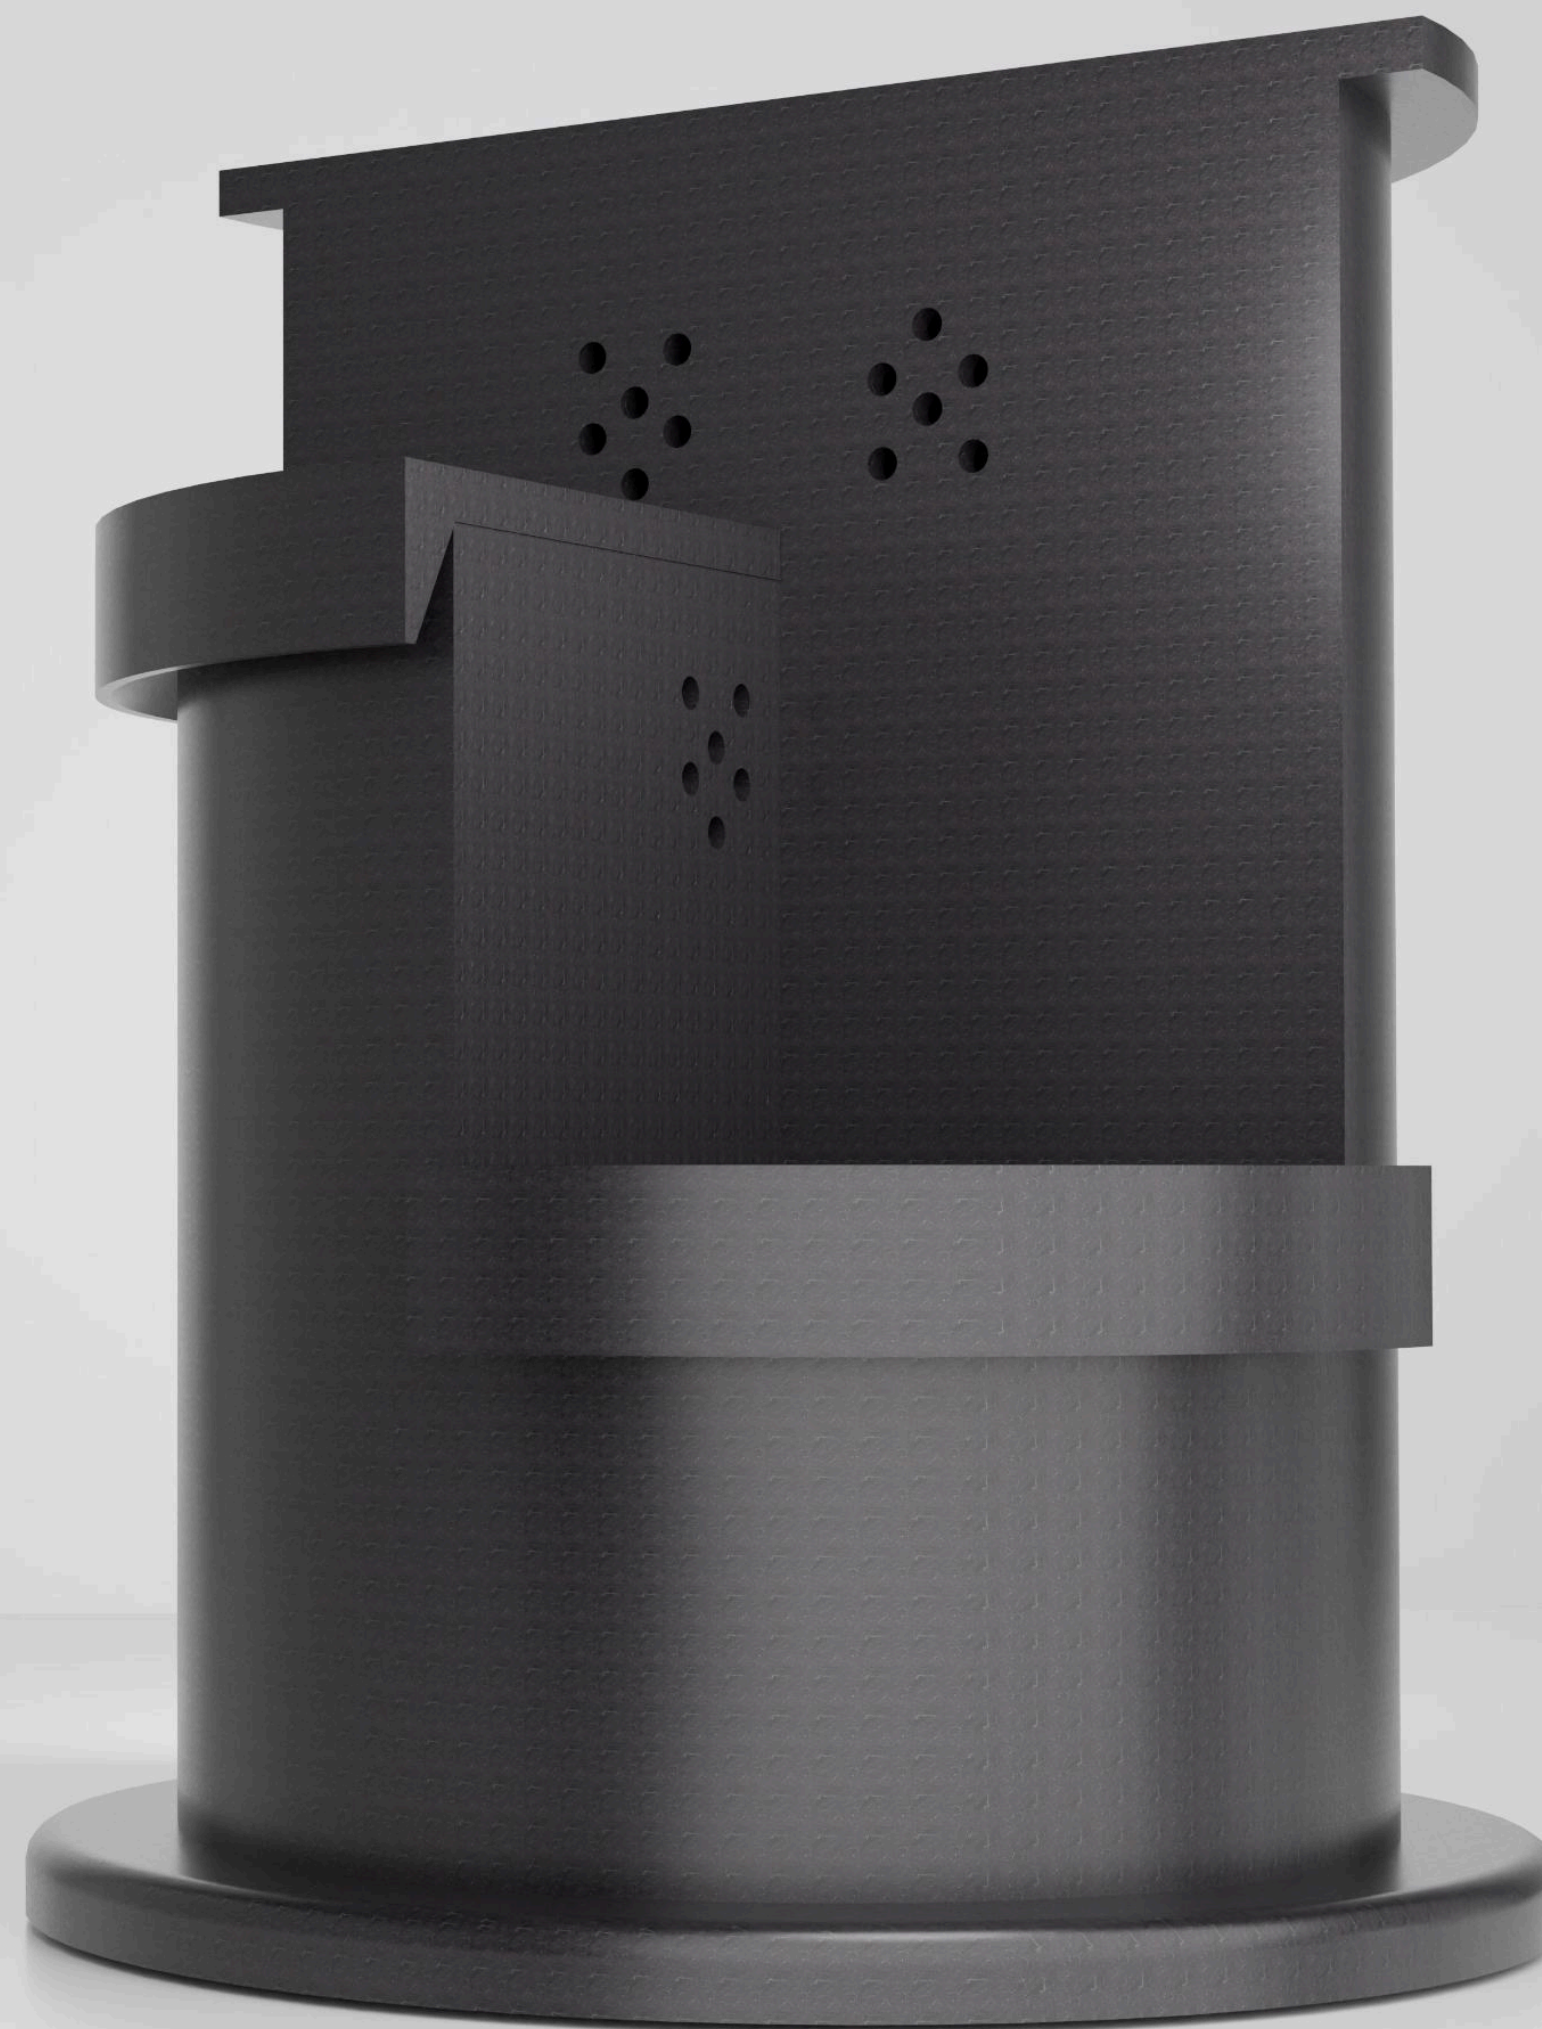

SPICE ADE_MARTIN_BIELIK_2025
ORBIT SET

ANOTÁCIA

Sada koreničiek (solnička, korenička a chilli nádoba) je navrhnutá s dôrazom na harmonickú geometriu a praktickosť.

Celý dizajn vychádza z kruhových tvarov a jednotlivé nádoby sú rozdelené podľa veľkosti a použitia.

Rozloženie

Soľnička je najvyššia a tvarovo vychádza z polkruhu, čím vizuálne dominuje v zostave.

Korenička je o niečo menšia a jej tvar je odvodený zo štvrtiny kruhu.

Chilli nádoba je najmenšia a rovnako ako korenička vychádza zo štvrtiny kruhu.

ROZMERY

MATERIÁL

Táto súprava je vyrobená z kvalitného Prusament PLA Prusa GalaxyBlack.

Ktorý dodáva eleganciu a jemný metalický lesk.