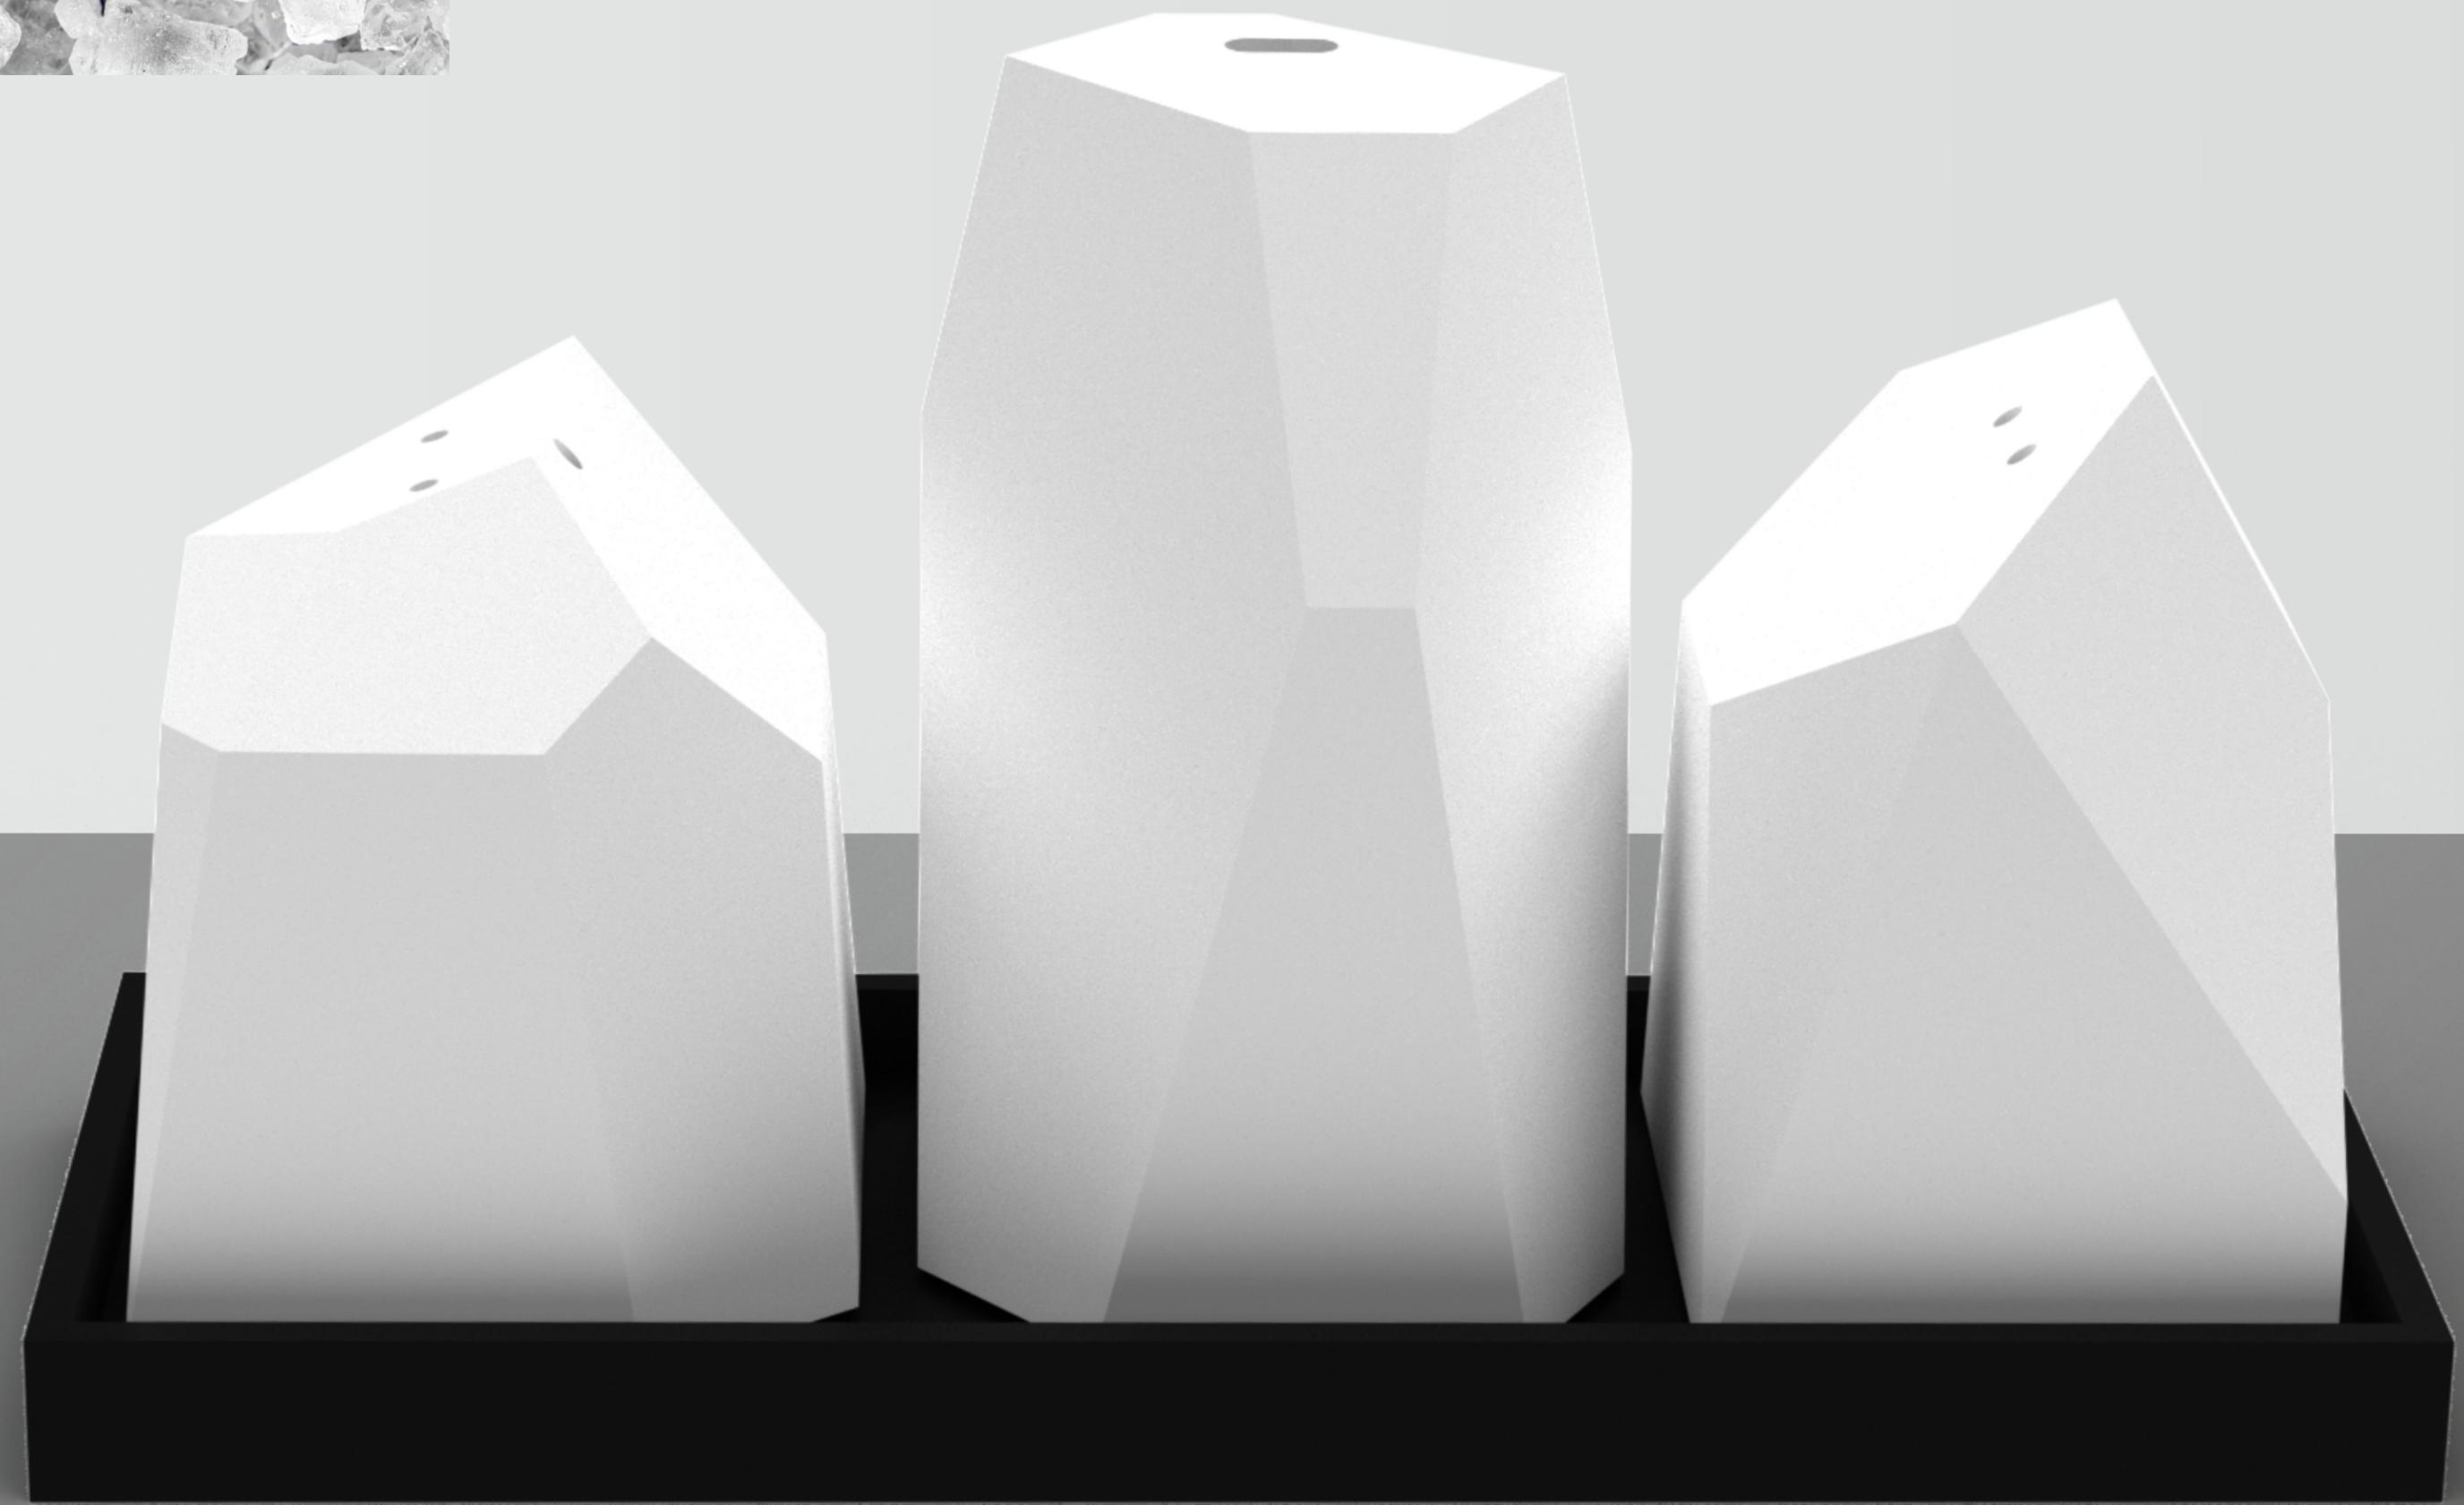

CRYSTAL SET

CRYSTAL SET

Stolní set obsahuje slánku, pepřenku
a zásobník na párátka.

Design je inspirován tvarem krystalů soli.

Materiál

Crystal set je vyroben z polypropylenu, který zaručuje snadnou údržbu a zároveň dodává produktu příjemný elegantní vzhled. Tento materiál je vhodný pro kontakt s potravinami a je snadno recyklovatelný.

Rozměry

Stolní set Crystal obsahuje 4 kusy - slánka, pepřenka a zásobník na párátka mají tvar ořezaného hranolu o výšce 60 až 84 mm a černý podtácek má půdorys obdélníku o velikosti 164 x 64 mm.