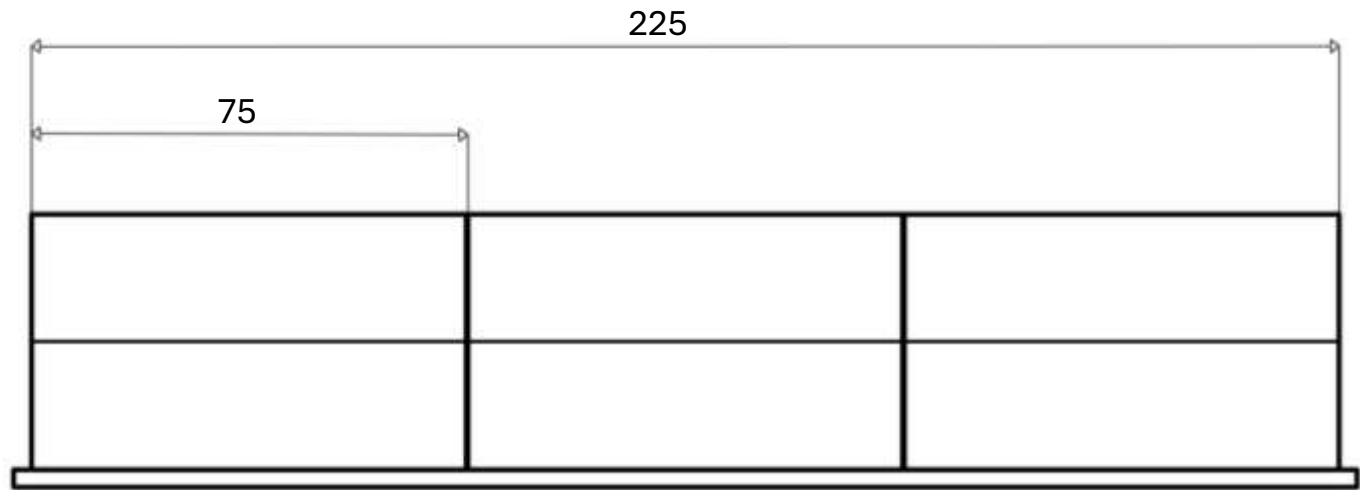

SPW KOŘENKA

Salt Pepper Whatever

Ondřej Sysel

UTB / ADE / 1.ročník BcA / 2024/2025

Tato funkční a estetická kořenka je určena do domácnosti. Obsahuje tři nádobky na sůl, pepř a párátka, nebo oblíbené koření. Díky konstrukci se s kořenkou snadno manipuluje a magnety zajišťují jednoduché otevírání a zavírání.

KONSTRUKCE

Kořenku tvoří tři válcové krabičky. Jsou vyrobeny ze dřeva, ohýbané dýhy, korku a magnetů pro jednodušší uzavírání. Jako stojánek slouží dvě tyče z nerezové oceli, které zlepšují stabilitu.

ROZMĚRY

Rozměry v mm

Pro rozeznávání obsahu slouží barevné rozlišovací proužky na přední straně. Zároveň jsou propojeny kovovým drátkem, který usnadňuje otevírání.