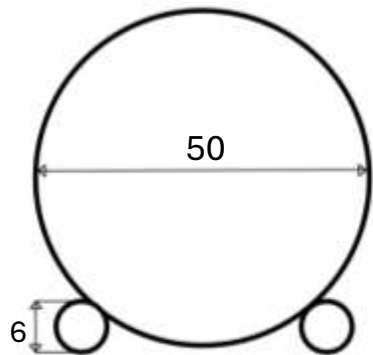

SPW KOŘENKA

Salt Pepper Whatever

Ondřej Sysel

UTB / ADE / 1.ročník BcA / 2024/2025

Tato funkční a estetická kořenka je určena do domácnosti. Obsahuje tři nádobky na sůl, pepř a párátka, nebo oblíbené koření. Díky konstrukci se s kořenkou snadno manipuluje a magnety zajišťují jednoduché otevírání a zavírání.

KONSTRUKCE

Kořenku tvoří tři válcové krabičky. Jsou vyrobeny ze dřeva, ohýbané dýhy, korku a magnetů pro jednodušší uzavírání. Jako stojánek slouží dvě tyče z nerezové oceli, které zlepšují stabilitu.

ROZMĚRY

Rozměry v mm

Pro rozeznávání obsahu slouží barevné rozlišovací proužky na přední straně. Zároveň jsou propojeny kovovým drátkem, který usnadňuje otevírání.