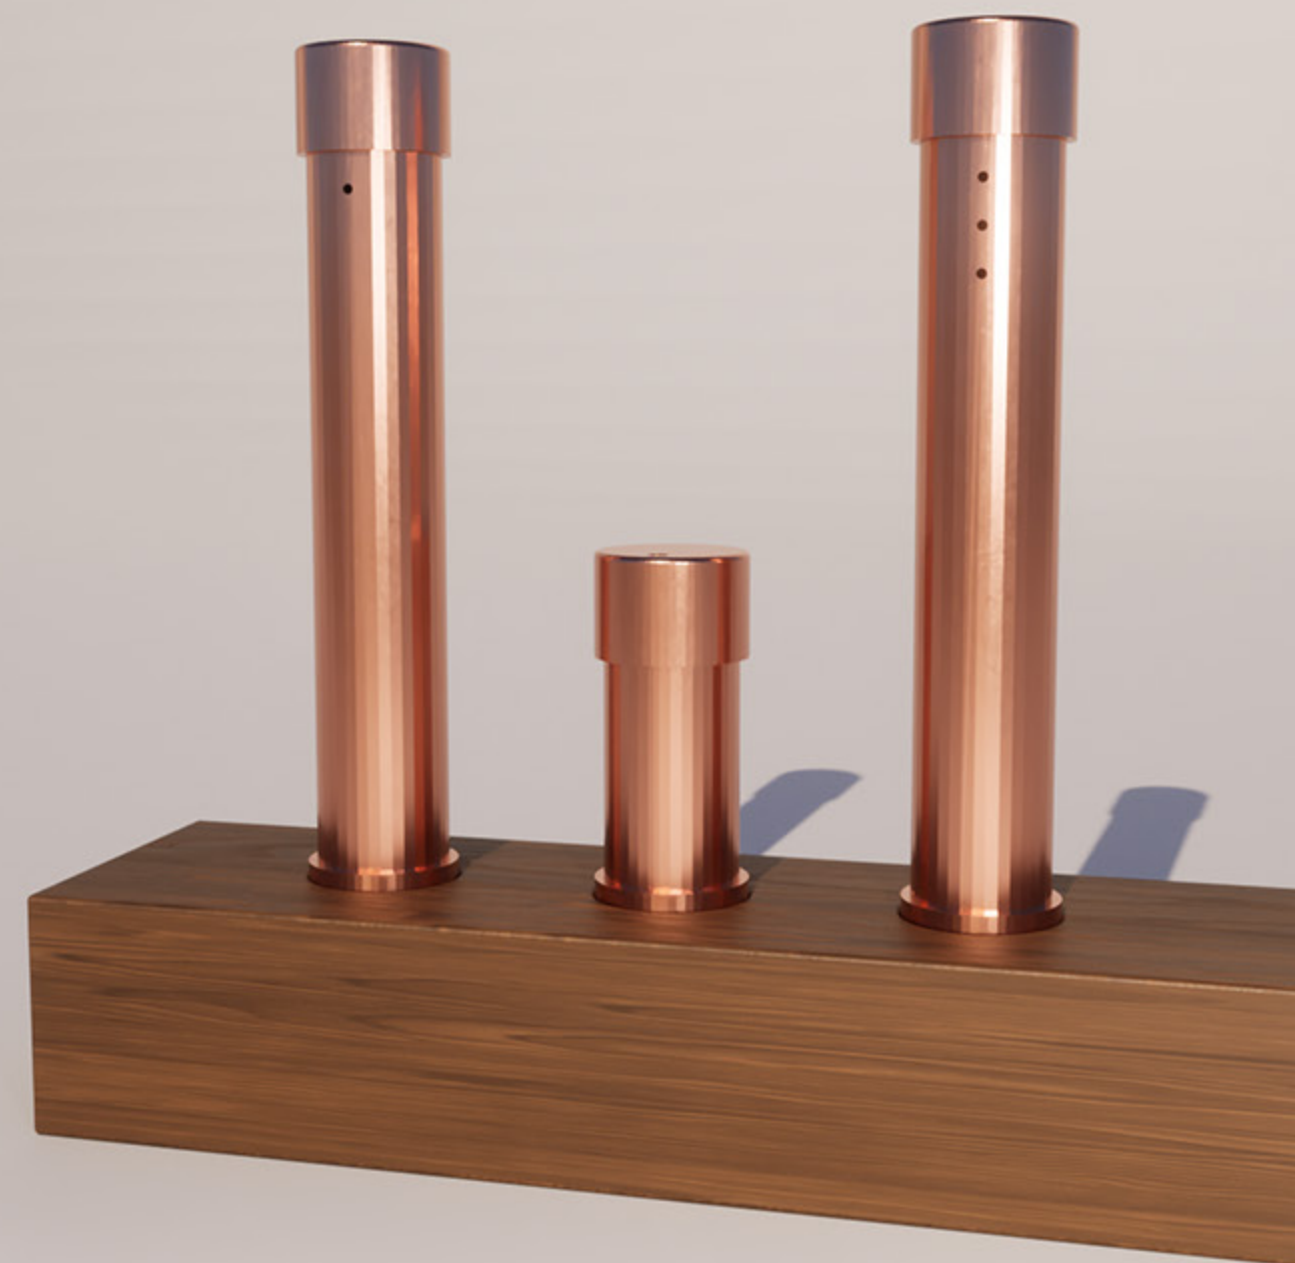

sůl & pepř + ...

Tereza Borková

UTB / ADE / 1. ročník bc.

Anotace

Sada obsahující pepřenku, solničku a zásobník na párátka vyrobené z měděné trubky s ponechanou přirozenou patinou. Podstavec je hranol z modřínového dřeva, který dodává příjemný kontrast k lesklému kovu.

Copper
towers

Tereza Borková / UTB / ADE/ 1

Materiály

Copper
towers

Měděná trubka

Modřínové dřevo

Korek

Tereza Borková / UTB / ADE / 2

Konstrukce

Každá kořenka má odjímatelné horní víčko s korkovou zátkou uvnitř.
Modřínové dřevo je povrchově upravené lazurovou.

Copper
towers

Rozměry

Copper
towers

Tereza Borková / UTB / ADE/ 4