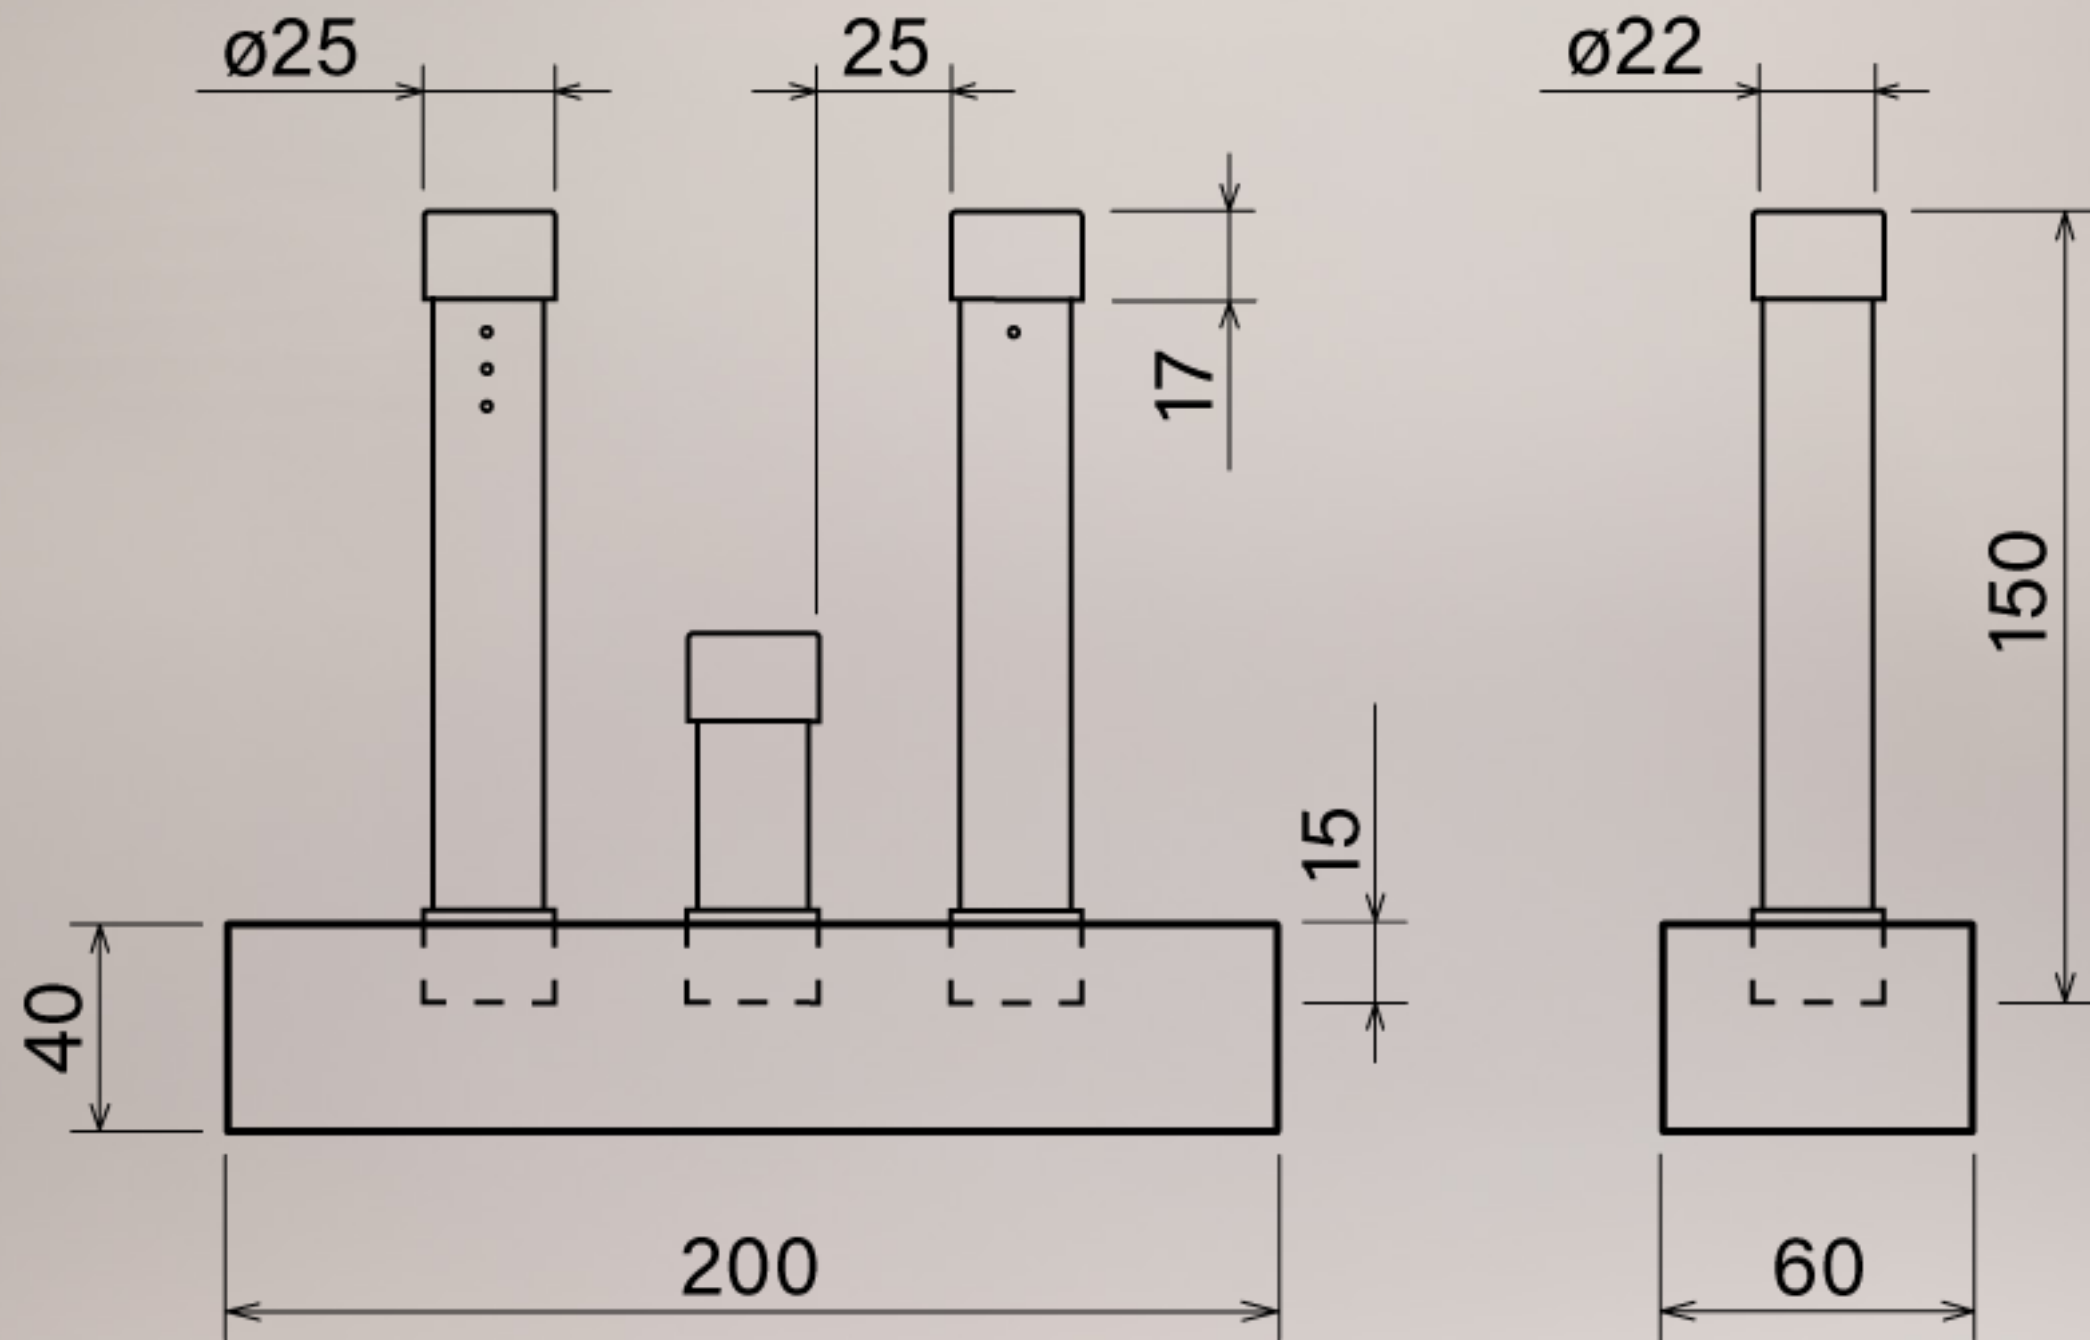

Konstrukce

Každá kořenka má odjímatelné horní víčko s korkovou zátkou uvnitř.
Modřínové dřevo je povrchově upravené lazurovou.

Copper
towers

Rozměry

Copper
towers

Tereza Borková / UTB / ADE/ 4