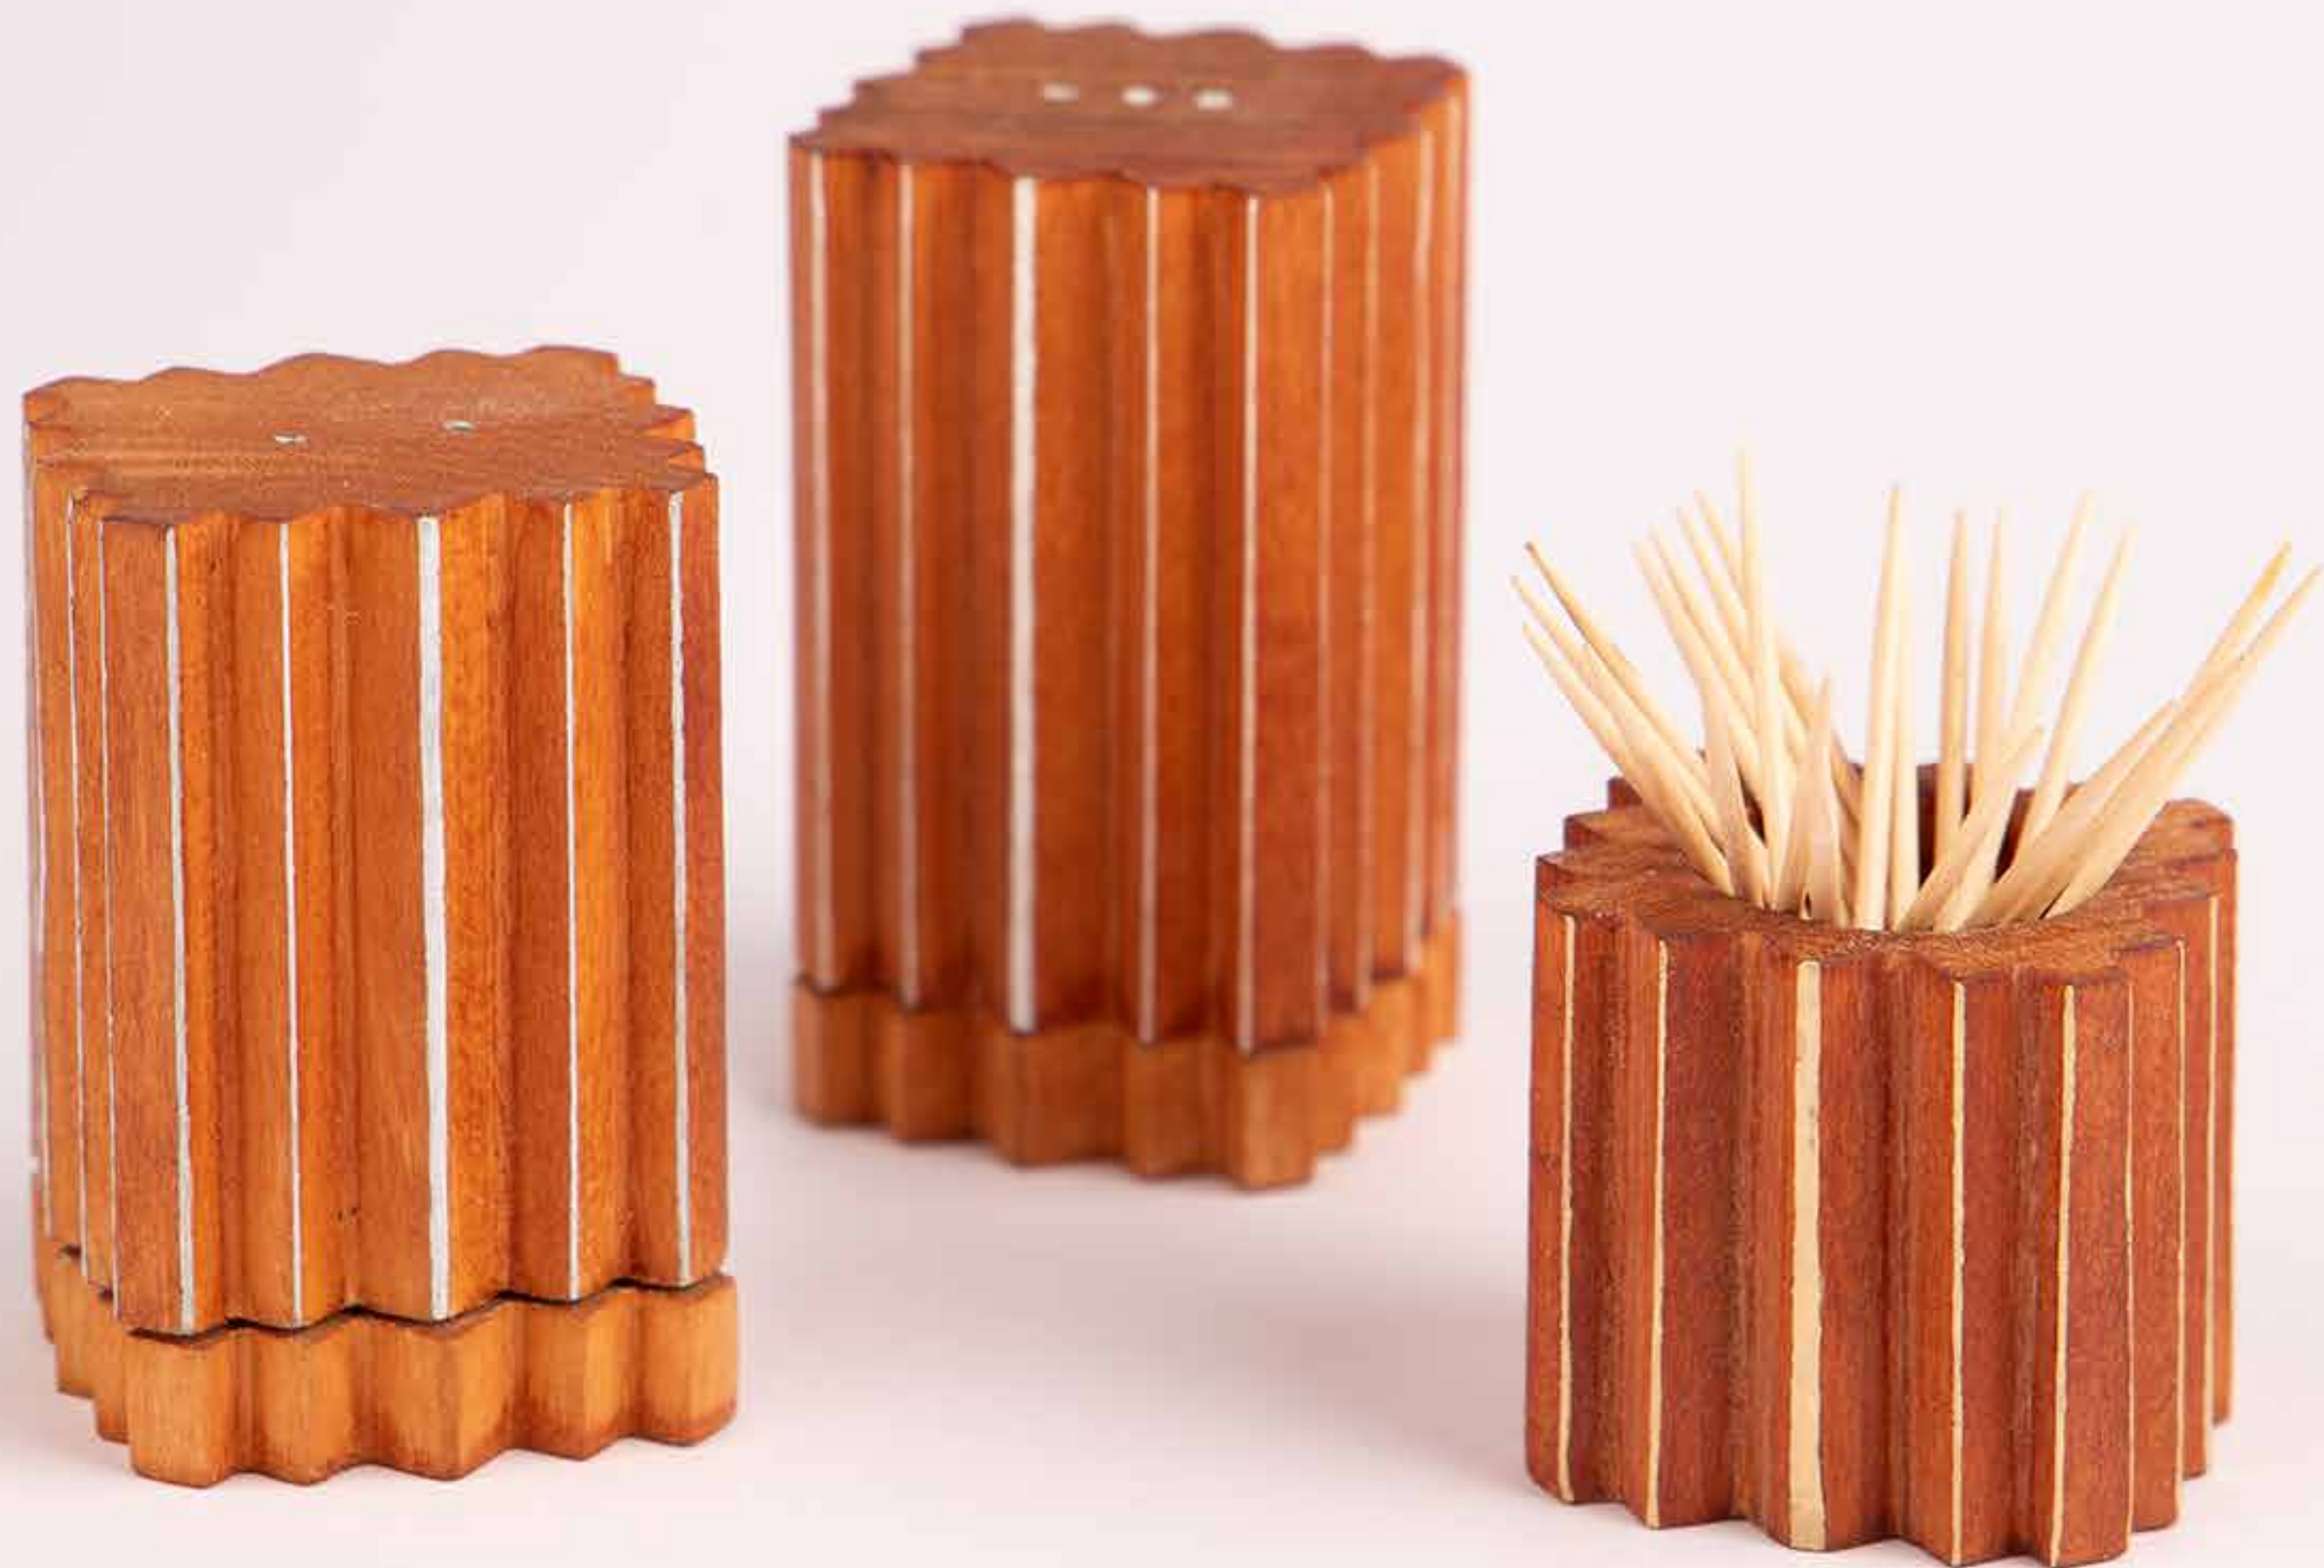

SADA SOL'NIČKY, KORENIČKY A NÁDOBKY NA ŠPÁRADLÁ

# ANOTÁCIA

Sada sa vyznačuje cikcakovým (zigzag) profilom, ktorý vytvára dynamický vizuálny efekt.

Jednotlivé drevené nádobky sú rozlíšené pomocou **odlišnej výšky a farebných vertikálnych línií**, ktoré plnia nielen estetickú ale aj praktickú funkciu.

**Biely akcent** na solničke symbolizuje soľ.

**Strieborný akcent** na koreničke vizuálne odlišuje korenie.

**Zlatý akcent** na nádobke na špáradlá dodáva celkovému vzhľadu elegantný podtón a zvýrazňuje jej odlišnú funkciu.

# PLNENIE

Na spodných stranách sol'ničky a koreničky sa nachádzajú plniace otvory, ktoré **kopírujú tvar celého objektu**, čím zachovávajú jeho kompaktnosť a vizuálnu konzistenciu.