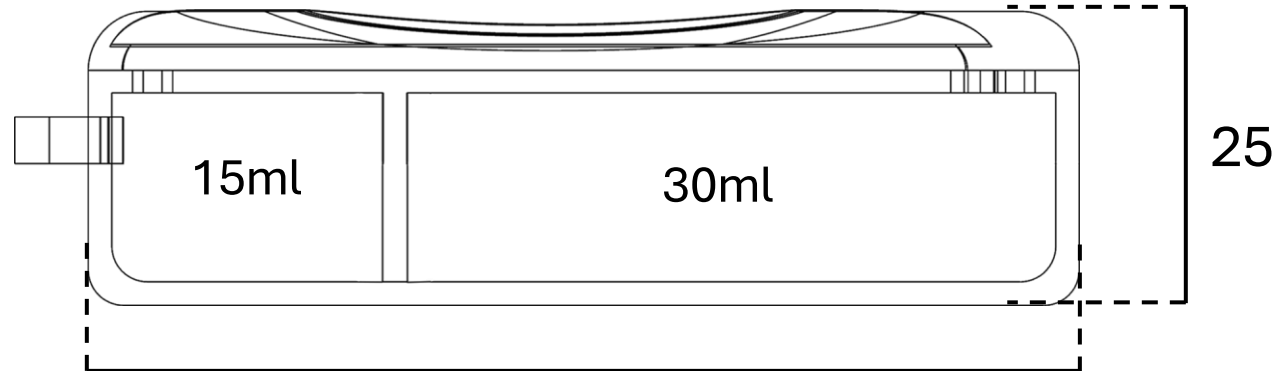

Po kompletním vysunutí se zpřístupní poklop pro doplnění koření.

Dolní polovina je z čirého skla, které umožňuje kontrolu obsahu.

Materiálové variace

PLA

KOV

DŘEVO

Barevné variace

A

B

C

D

Rozměry

34

84

25

UTB / FMK / ADE1 / Zuzana Buňatická / 1.BCA / 2025