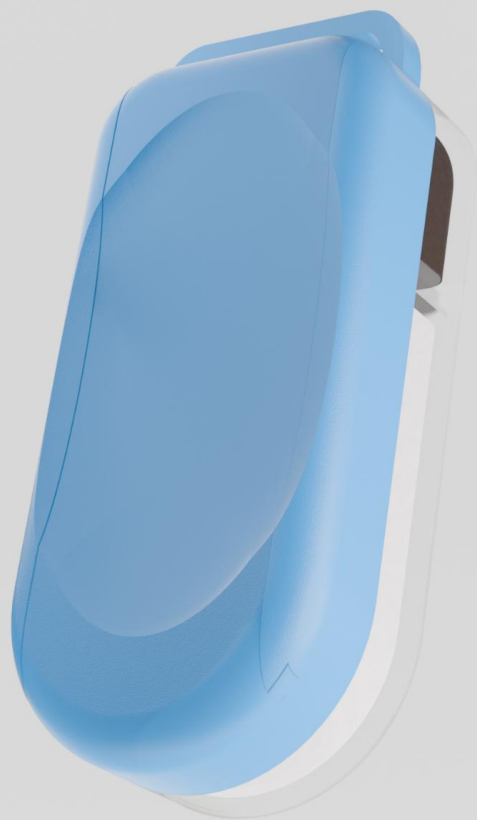

SŮL, PEPŘ A JDEME!

Cestovní kořenka, koncipována s důrazem na jednoduchost a customizaci.

UTB / FMK / ADE1 / Zuzana Buňatická / 1.BCA / 2025

Široké ucho na provlečení.

Kořenka se otevírá pomocí konkávního posuvného víka, které po mírném vysunutí odhalí otvory pepře a soli na obou stranách.

Po kompletním vysunutí se zpřístupní poklop pro doplnění koření.

Dolní polovina je z čirého skla, které umožňuje kontrolu obsahu.

Materiálové variace

PLA

KOV

DŘEVO

Barevné variace

A

B

C

D

Rozměry

34

84

25

UTB / FMK / ADE1 / Zuzana Buňatická / 1.BCA / 2025