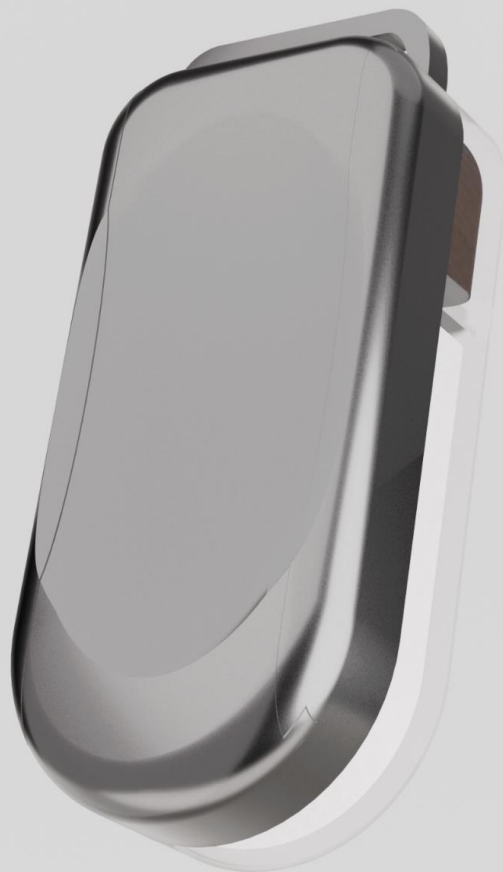

SŮL, PEPŘ A JDEME!

Cestovní kořenka, koncipována s důrazem na jednoduchost a customizaci.

UTB / FMK / ADE1 / Zuzana Buňatická / 1.BCA / 2025

Široké ucho na provlečení.

Kořenka se otevírá pomocí konkávního posuvného víka, které po mírném vysunutí odhalí otvory pepře a soli na obou stranách.

Po kompletním vysunutí se zpřístupní poklop pro doplnění koření.

Dolní polovina je z čirého skla, které umožňuje kontrolu obsahu.

Materiálové variace

PLA

KOV

DŘEVO

Barevné variace

A

B

C

D

Rozměry

34

84

25

UTB / FMK / ADE1 / Zuzana Buňatická / 1.BCA / 2025