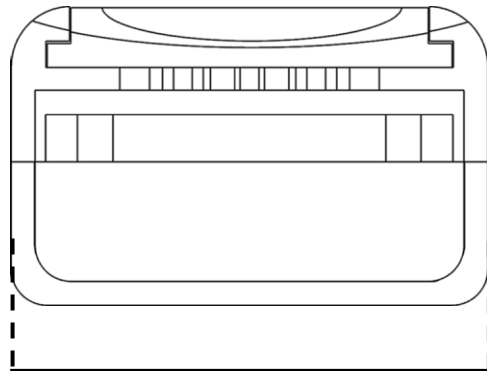

Po kompletním vysunutí se zpřístupní poklop pro doplnění koření.

Dolní polovina je z čirého skla, které umožňuje kontrolu obsahu.

Materiálové variace

PLA

KOV

DŘEVO

Barevné variace

A

B

C

D

Rozměry

34

84

25

UTB / FMK / ADE1 / Zuzana Buňatická / 1.BCA / 2025