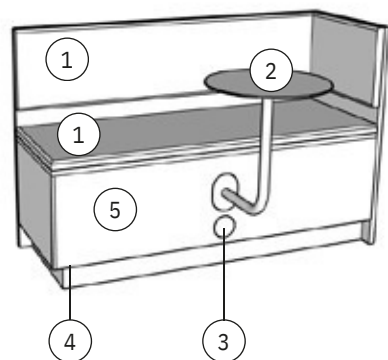

# 2 Rohová lavice

- ① Polstrování - vinil PVC / omyvatelná umělá kůže
- ② Stolky (A01) - hliník, pozinkovaná ocel
- ③ Elektrická zásuvka (A02)
- ④ LED podsvícení (A10)
- ⑤ Květináč
- ⑥ Dekorativní panel (A13)

Rohová lavice + stoly  
Měřítko

půdorys  
1:20

Rohová lavice + stoly  
Měřítko

nárys  
1:20

Rohová lavice + stoly  
Měřítko

bokorys  
1:20

# 3 Lavice u okna

Rohová lavice půdorys  
Měřitko 1:20

Rohová lavice nárys  
Měřitko 1:20

Rohová lavice bokorys  
Měřitko 1:20

- ① Polstrování - vinil PVC / omyvatelná umělá kůže
- ② Stolky (A01) - hliník, pozinkovaná ocel
- ③ Elektrická zásuvka (A02)
- ④ LED podsvícení (A10)
- ⑤ Dekorační panel (A13)