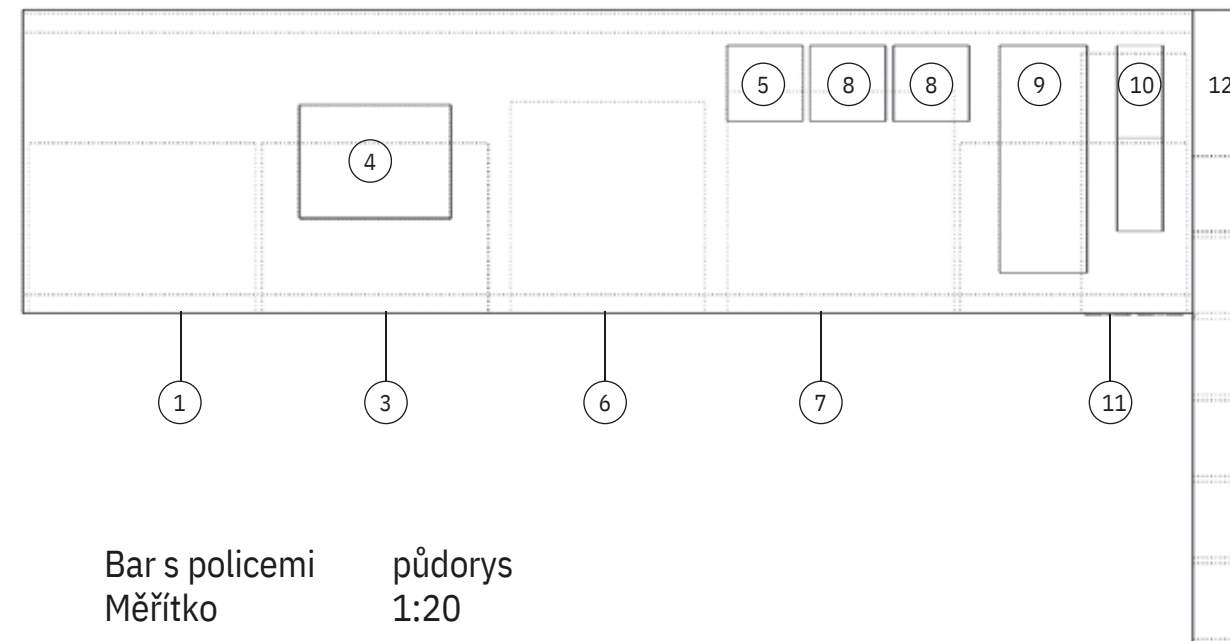

1 Bar s policemi

Bar s policemi
Měřítko 1:20