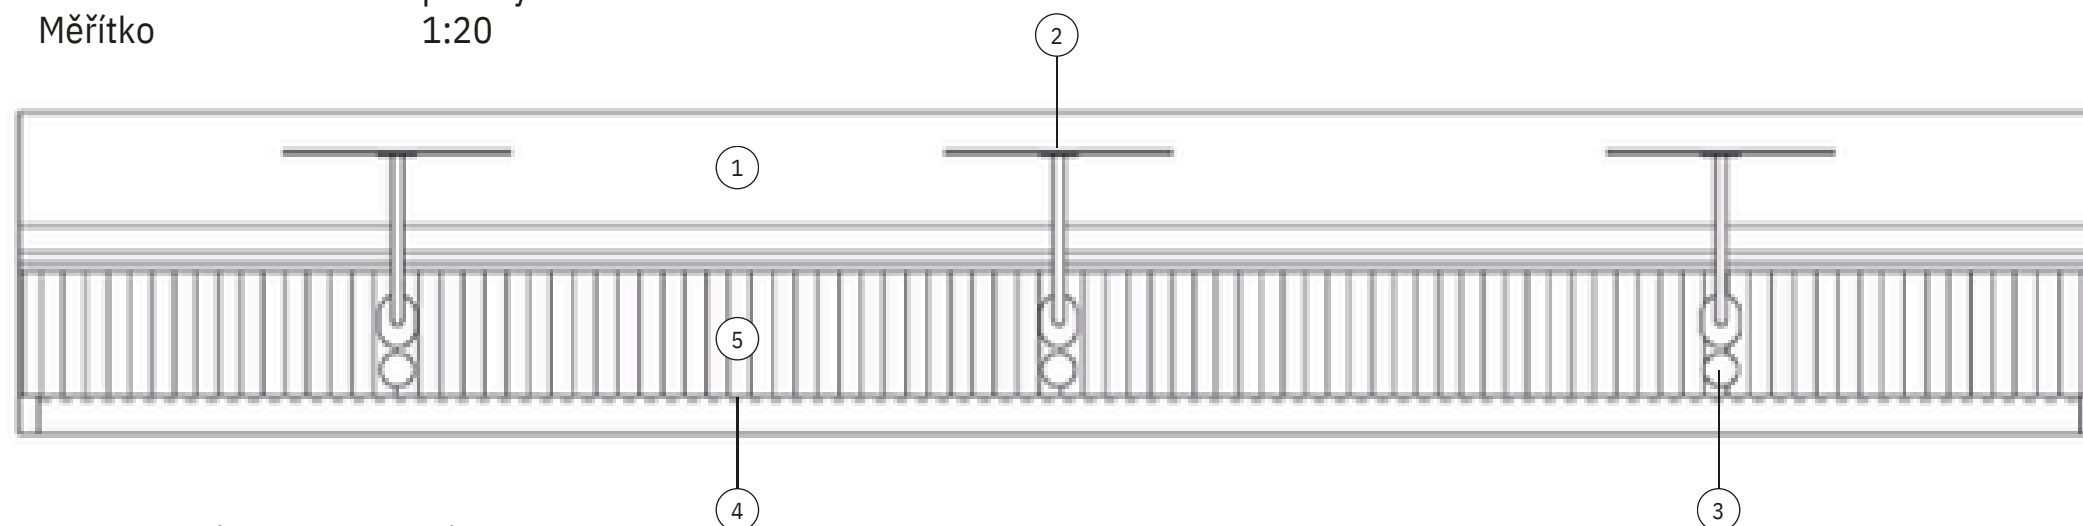

Lavice zahrádka
Měřítka
nárys
1:20