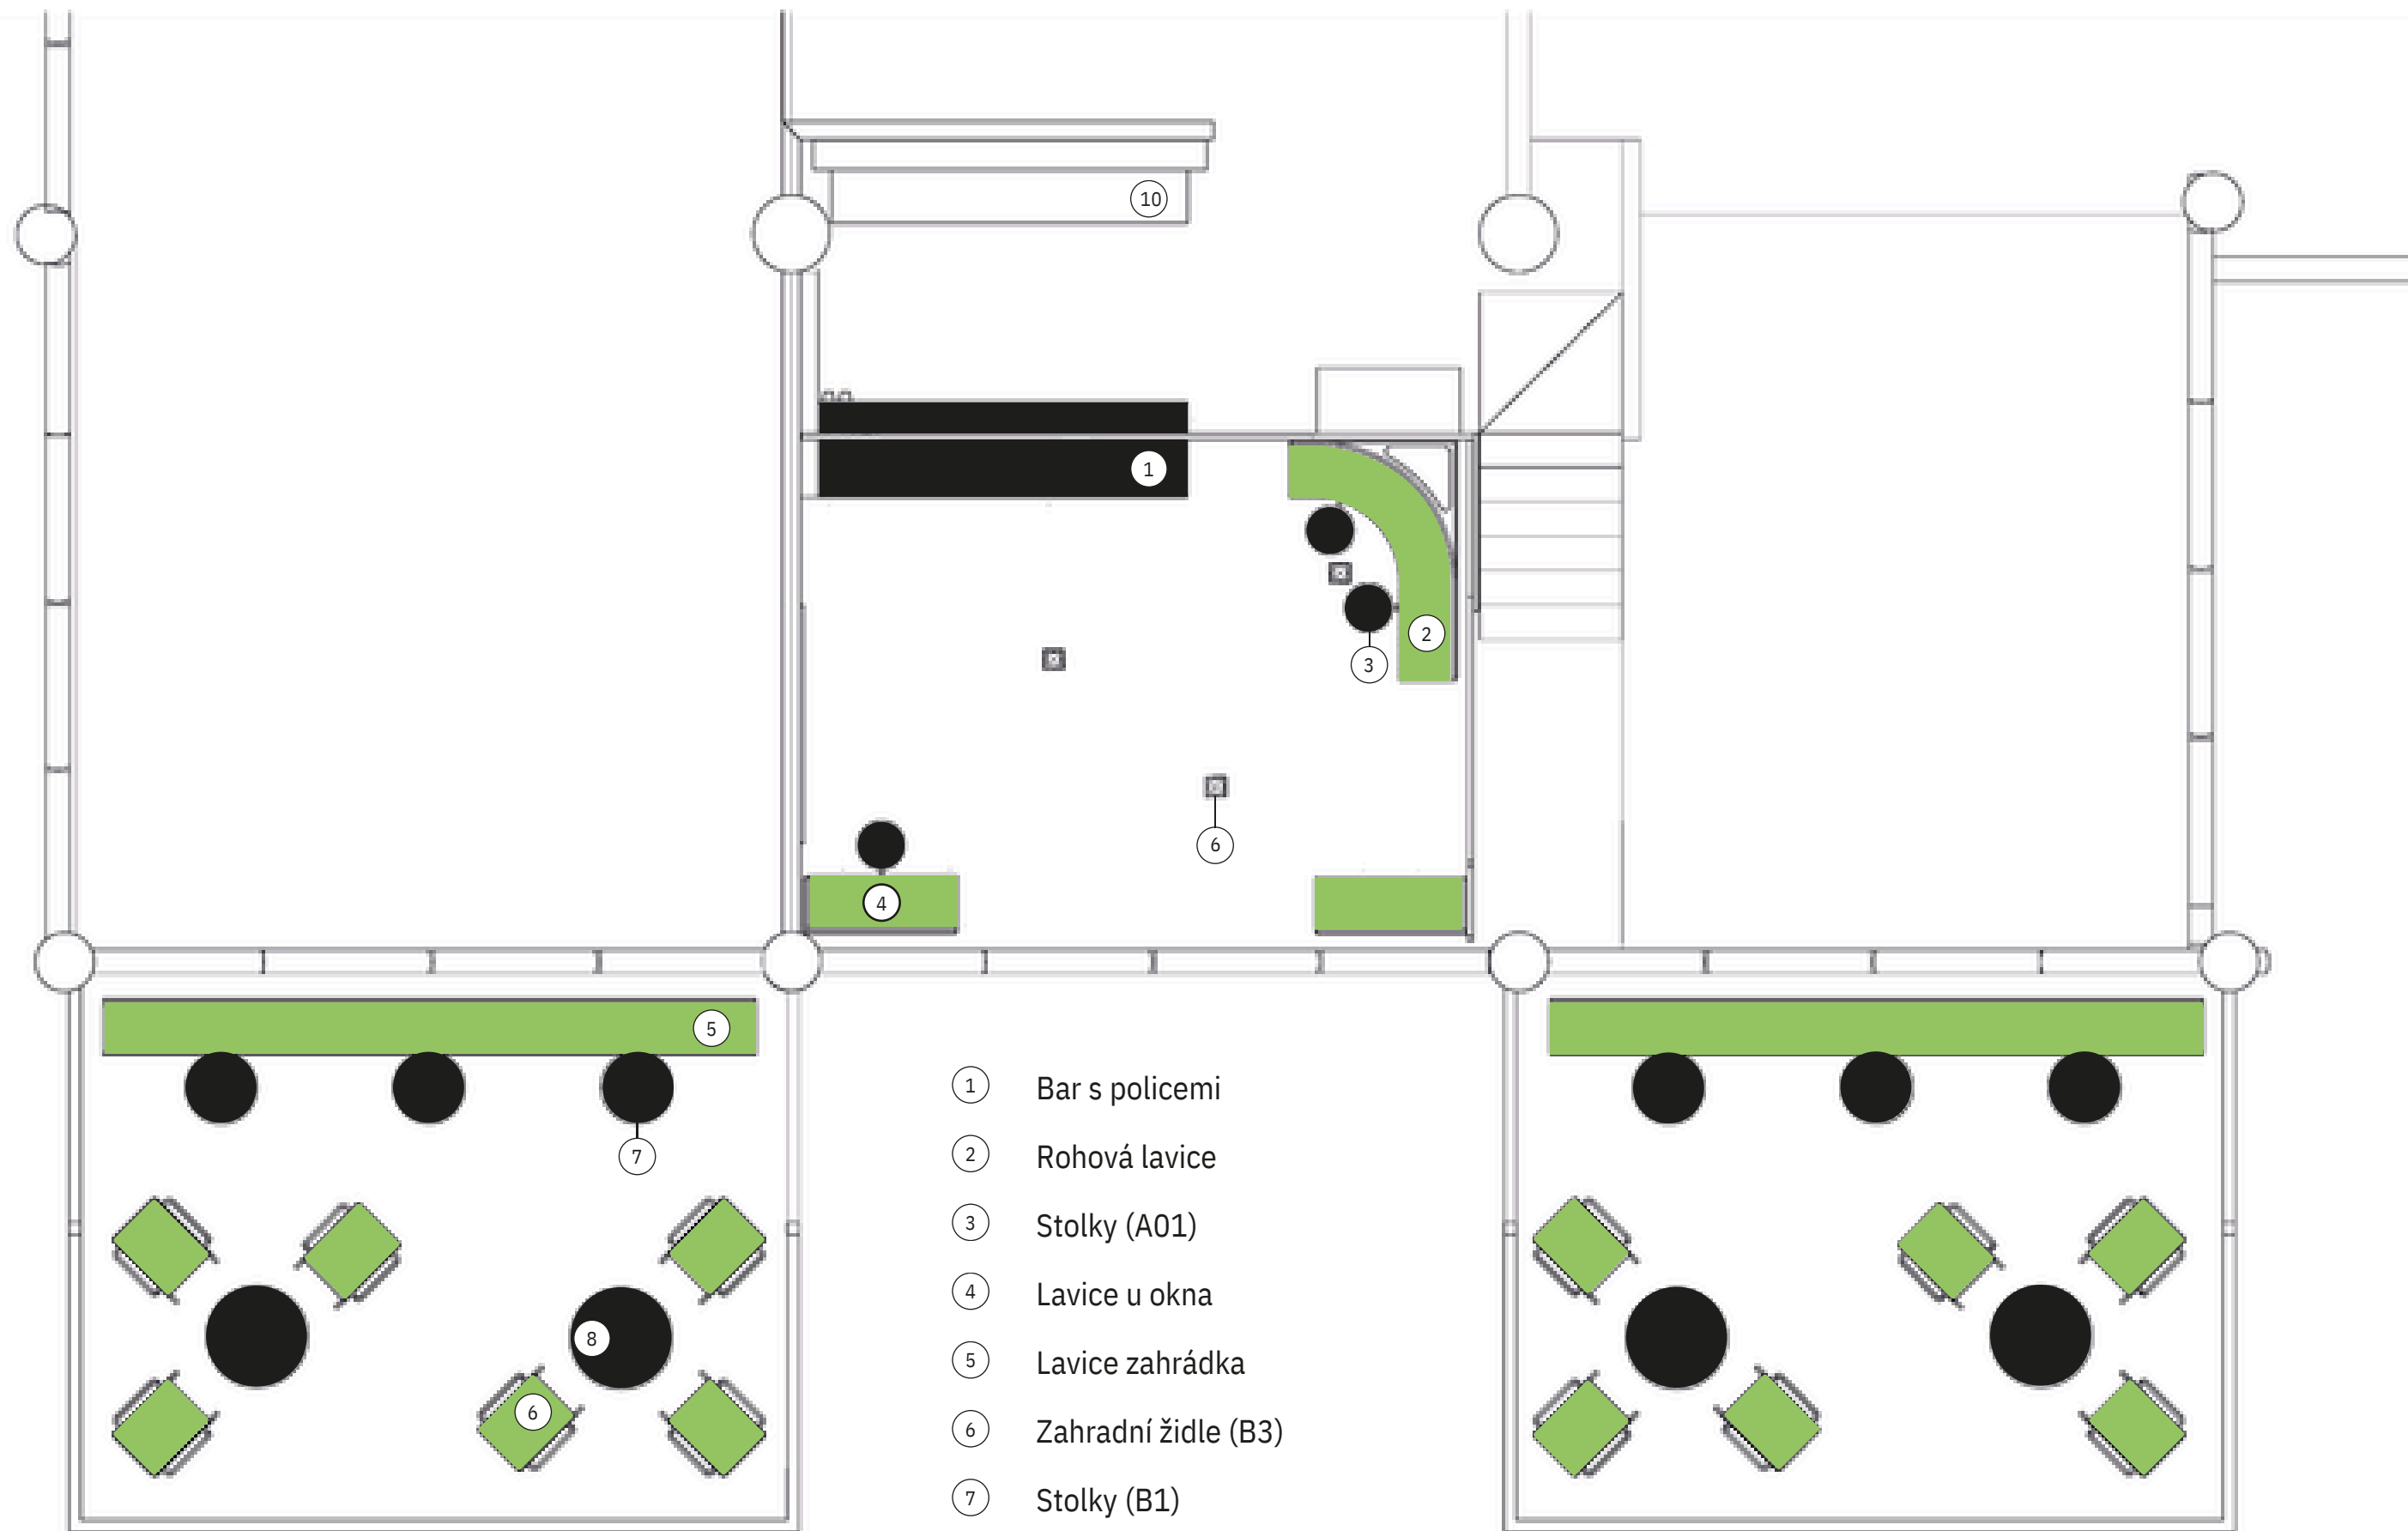

# DISPOZICE

- ① Bar s policemi
- ② Rohová lavice
- ③ Stolky (A01)
- ④ Lavice u okna
- ⑤ Lavice zahrádka
- ⑥ Zahradní židle (B3)
- ⑦ Stolky (B1)
- ⑧ Odkládací stolek (B2)
- ⑨ Lampion (A03)
- ⑩ Nerezová gastro sestava