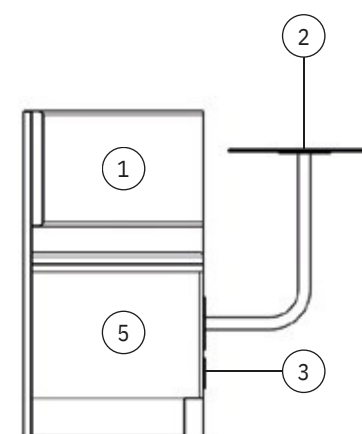

Rohová lavice + stoly  
Měřítko

půdorys  
1:20

Rohová lavice + stoly  
Měřítko

nárys  
1:20

Rohová lavice + stoly  
Měřítko

bokorys  
1:20

# 3 Lavice u okna

Rohová lavice půdorys  
Měřitko 1:20

Rohová lavice nárys  
Měřitko 1:20

Rohová lavice bokorys  
Měřitko 1:20

- ① Polstrování - vinil PVC / omyvatelná umělá kůže
- ② Stolky (A01) - hliník, pozinkovaná ocel
- ③ Elektrická zásuvka (A02)
- ④ LED podsvícení (A10)
- ⑤ Dekorační panel (A13)