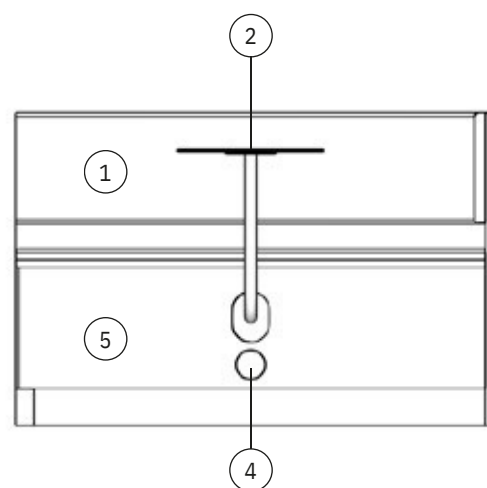

Rohová lavice + stoly  
Měřítko

půdorys  
1:20

Rohová lavice + stoly  
Měřítko

nárys  
1:20

Rohová lavice + stoly  
Měřítko

bokorys  
1:20

# 3 Lavice u okna

Rohová lavice půdorys  
Měřitko 1:20

Rohová lavice nárys  
Měřitko 1:20

Rohová lavice bokorys  
Měřitko 1:20

- ① Polstrování - vinil PVC / omyvatelná umělá kůže
- ② Stolky (A01) - hliník, pozinkovaná ocel
- ③ Elektrická zásuvka (A02)
- ④ LED podsvícení (A10)
- ⑤ Dekorační panel (A13)