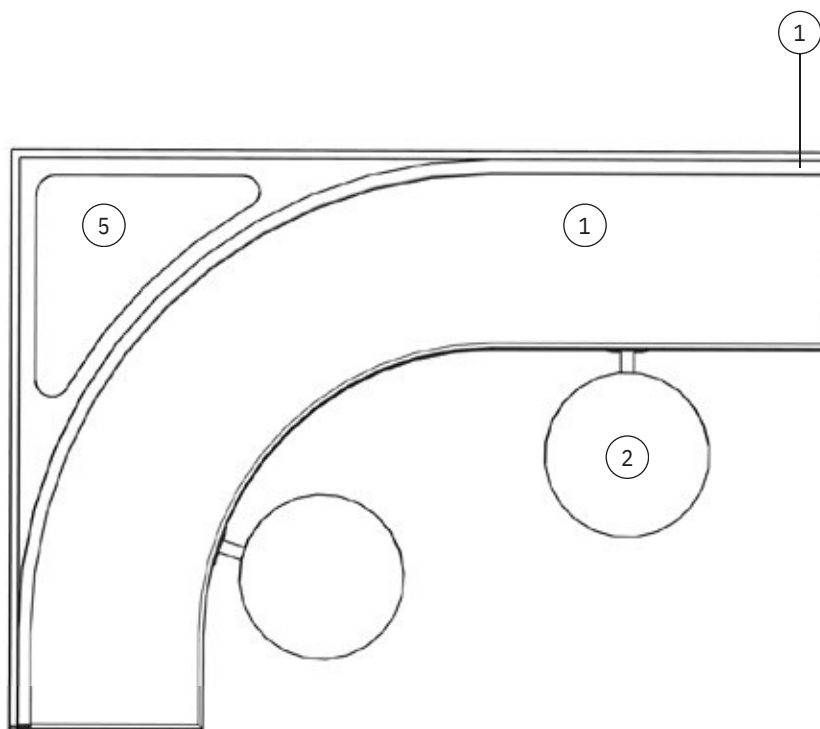

Rohová lavice + stoly
Měřítko

půdorys
1:20