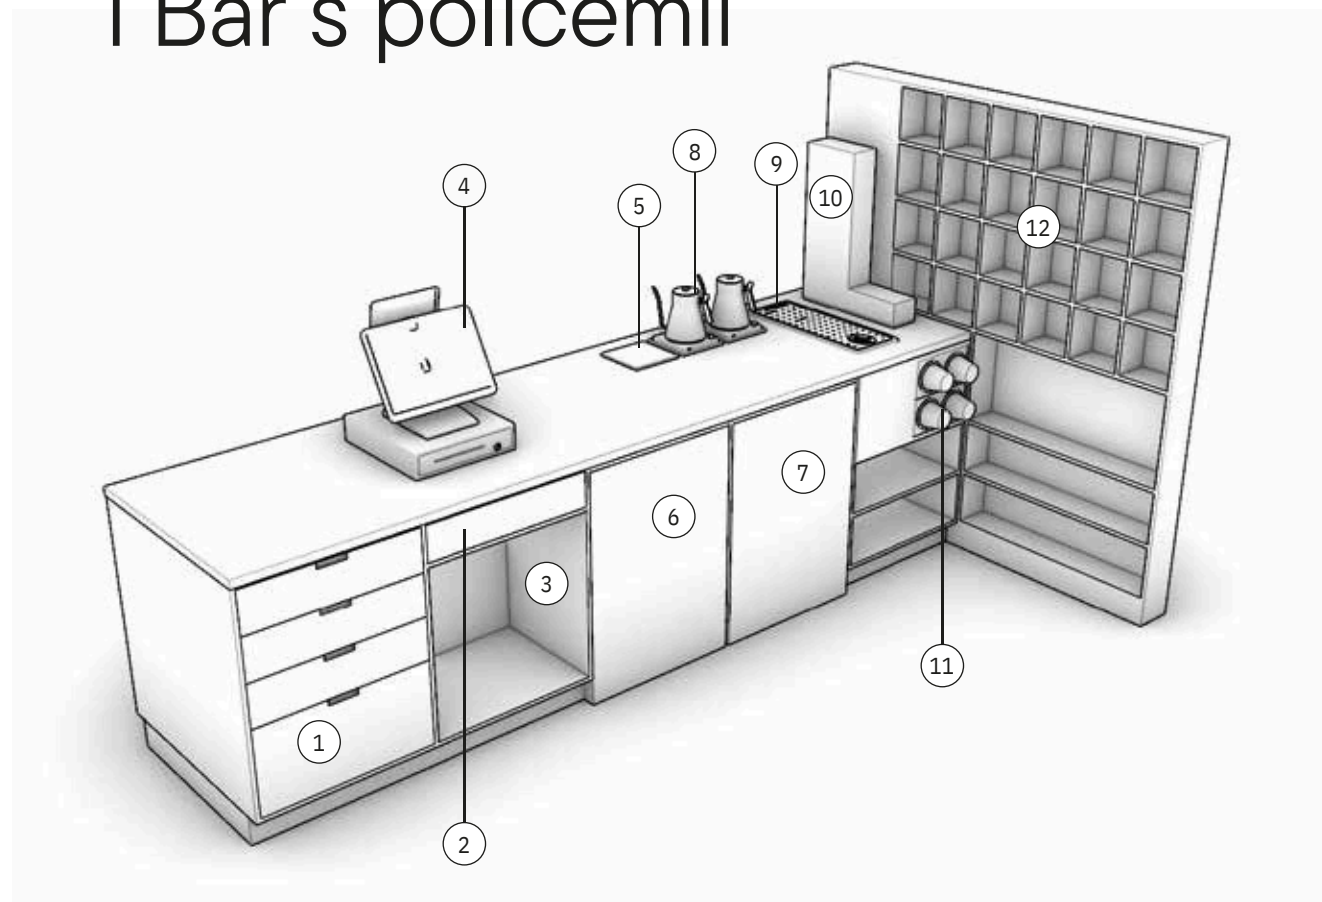

1 Bar s policemi

Bar s policemi
Měřítko 1:20