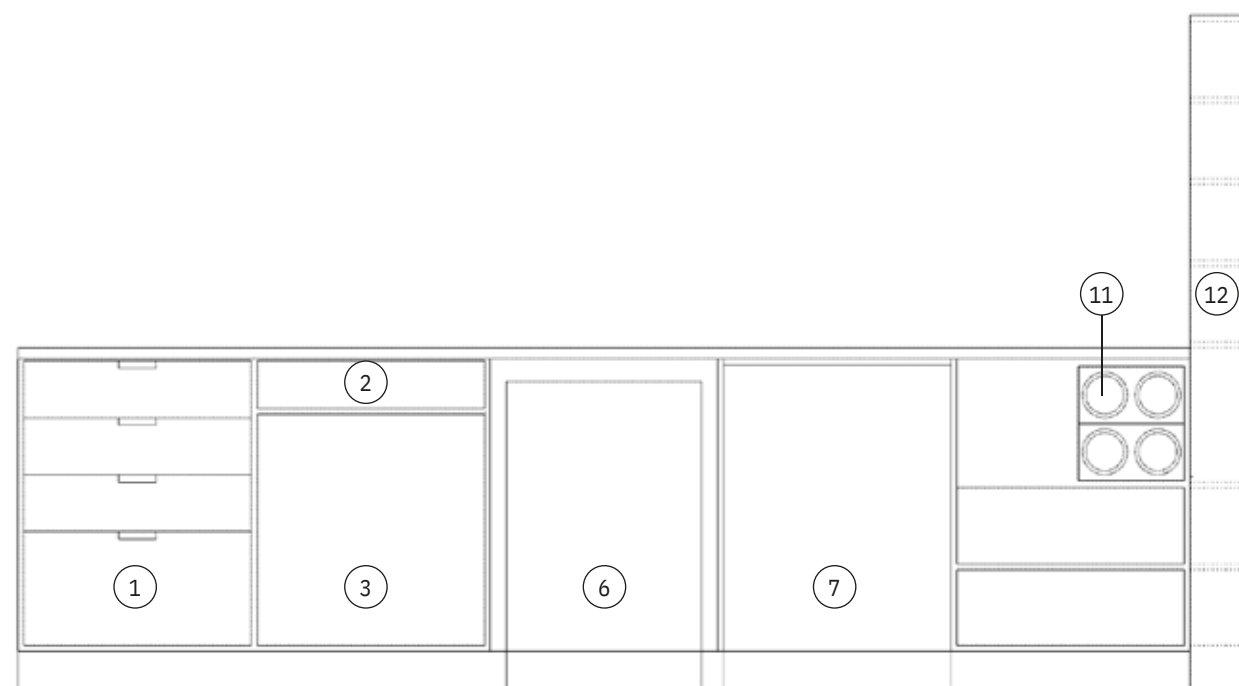

Bar s policemi
Měřítko 1:20