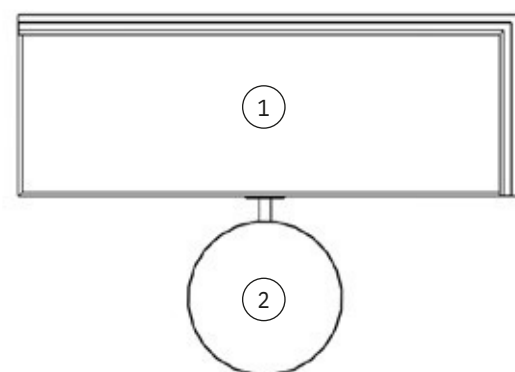

Rohová lavice + stoly  
Měřítko

půdorys  
1:20

Rohová lavice + stoly  
Měřítko

nárys  
1:20

Rohová lavice + stoly  
Měřítko

bokorys  
1:20

# 3 Lavice u okna

Rohová lavice půdorys  
Měřitko 1:20

Rohová lavice nárys  
Měřitko 1:20

Rohová lavice bokorys  
Měřitko 1:20

- ① Polstrování - vinil PVC / omyvatelná umělá kůže
- ② Stolky (A01) - hliník, pozinkovaná ocel
- ③ Elektrická zásuvka (A02)
- ④ LED podsvícení (A10)
- ⑤ Dekorační panel (A13)