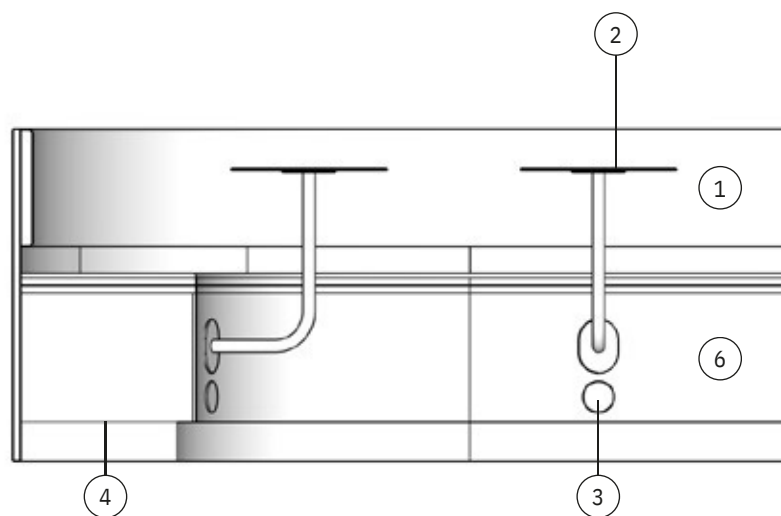

# 2 Rohová lavice

- ① Polstrování - vinil PVC / omyvatelná umělá kůže
- ② Stolky (A01) - hliník, pozinkovaná ocel
- ③ Elektrická zásuvka (A02)
- ④ LED podsvícení (A10)
- ⑤ Květináč
- ⑥ Dekorativní panel (A13)

Rohová lavice + stoly  
Měřítko

půdorys  
1:20

Rohová lavice + stoly  
Měřítko

nárys  
1:20

Rohová lavice + stoly  
Měřítko

bokorys  
1:20