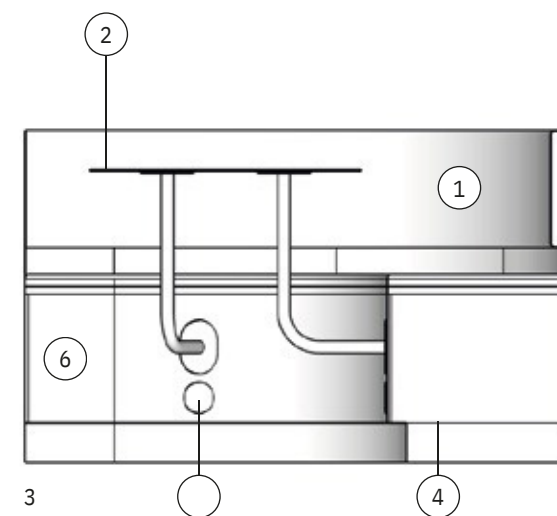

# 2 Rohová lavice

- ① Polstrování - vinil PVC / omyvatelná umělá kůže
- ② Stolky (A01) - hliník, pozinkovaná ocel
- ③ Elektrická zásuvka (A02)
- ④ LED podsvícení (A10)
- ⑤ Květináč
- ⑥ Dekorativní panel (A13)

Rohová lavice + stoly  
Měřítko

půdorys  
1:20

Rohová lavice + stoly  
Měřítko

nárys  
1:20

Rohová lavice + stoly  
Měřítko

bokorys  
1:20