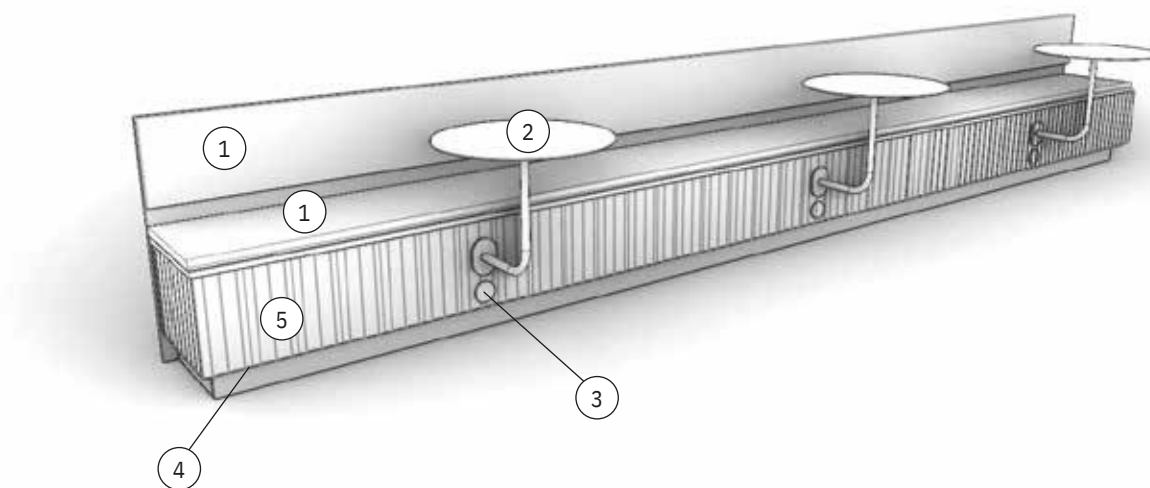

# 3 Lavice u okna

Rohová lavice půdorys  
Měřitko 1:20

Rohová lavice nárys  
Měřitko 1:20

Rohová lavice bokorys  
Měřitko 1:20

- ① Polstrování - vinil PVC / omyvatelná umělá kůže
- ② Stolky (A01) - hliník, pozinkovaná ocel
- ③ Elektrická zásuvka (A02)
- ④ LED podsvícení (A10)
- ⑤ Dekorační panel (A13)

# 4 Lavice zahrádka

- ① Polstrování - vinil PVC / omyvatelná umělá kůže
- ② Stolky (B1) - hliník, pozinkovaná ocel
- ③ Zásuvka (A02)
- ④ LED podsvícení
- ⑤ Dekorační panel (A13)

Lavice zahrádka  
Měřítka  
půdorys  
1:20