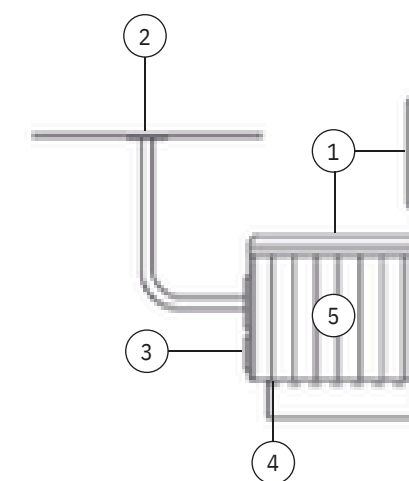

# 3 Lavice u okna

Rohová lavice půdorys  
Měřitko 1:20

Rohová lavice nárys  
Měřitko 1:20

Rohová lavice bokorys  
Měřitko 1:20

- ① Polstrování - vinil PVC / omyvatelná umělá kůže
- ② Stolky (A01) - hliník, pozinkovaná ocel
- ③ Elektrická zásuvka (A02)
- ④ LED podsvícení (A10)
- ⑤ Dekorační panel (A13)

# 4 Lavice zahrádka

- ① Polstrování - vinil PVC / omyvatelná umělá kůže
- ② Stolky (B1) - hliník, pozinkovaná ocel
- ③ Zásuvka (A02)
- ④ LED podsvícení
- ⑤ Dekorační panel (A13)

Lavice zahrádka  
Měřítka  
půdorys  
1:20

Lavice zahrádka  
Měřítka  
nárys  
1:20

Lavice zahrádka  
Měřítka  
bokorys  
1:20