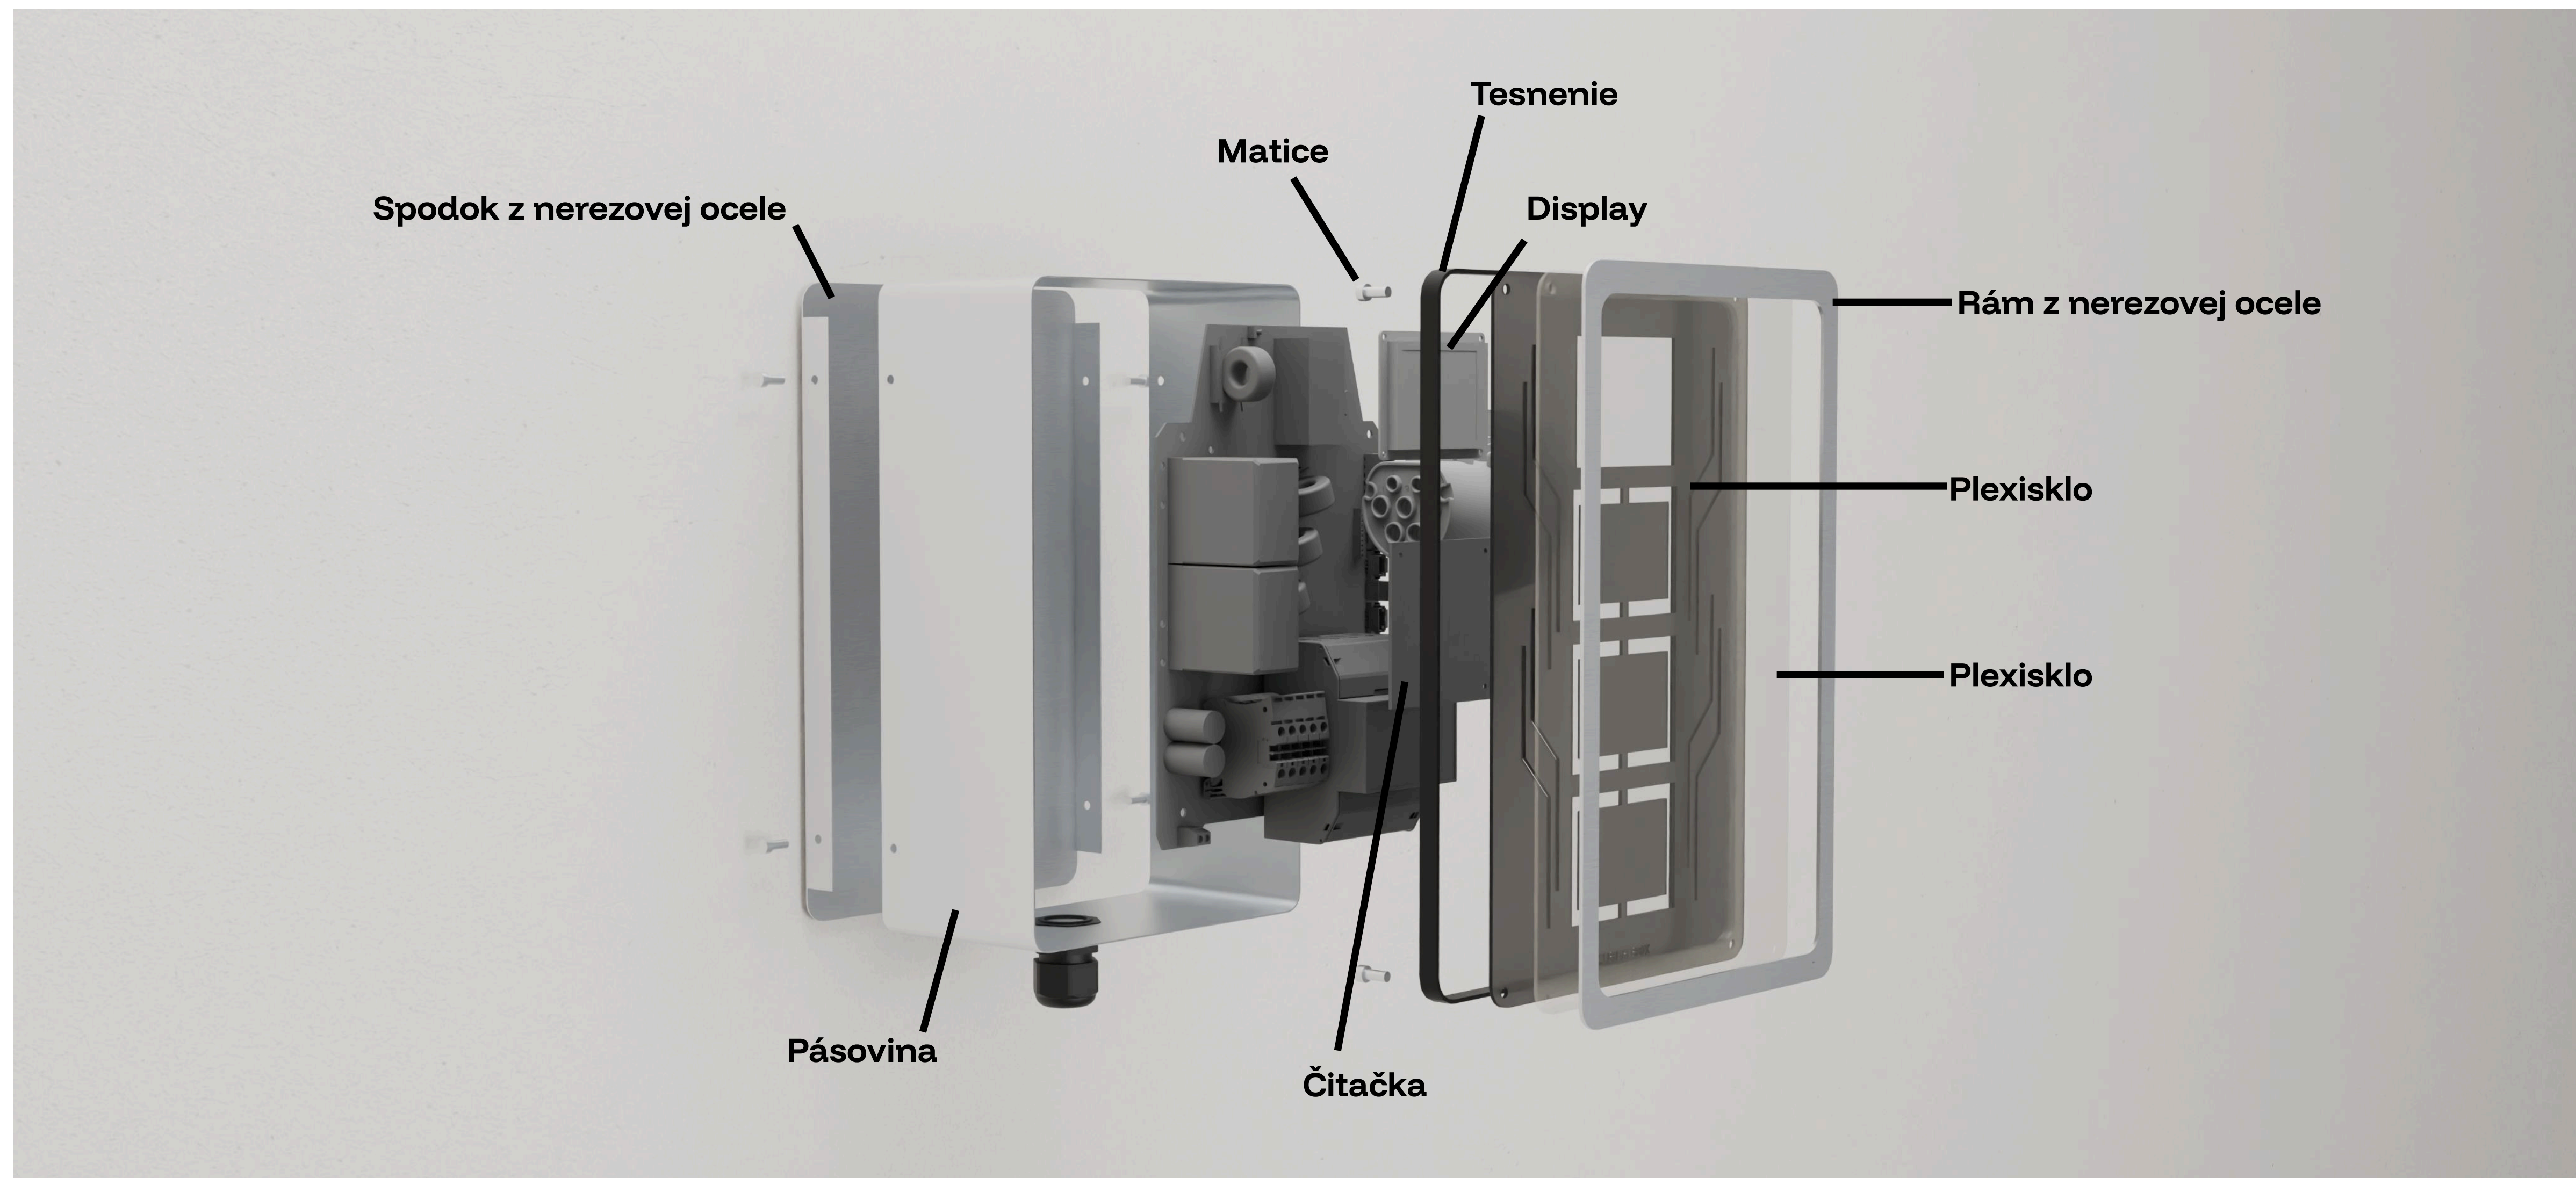

NEON CHARGE

NEON CHARGE

Minimalistický tvar, jednoduchá montáž
a prvky high-tech.

NEON CHARGE prepája čistú a jednoduchú
estetiku boxu s výrazným vizuálnym štýlom.

Konštrukcia

Predná strana boxu

Hlavným prvkom je podsvietená grafika inšpirovaná high-tech štýlom. Grafický motív je aplikovaný ako fólia na matnom plexiskle, cez ktoré presvitá LED podsvietenie.

Varianty prednej strany boxu

Výsledkom je možnosť vytvárať nekonečné množstvo originálnych grafických riešení podľa priestoru či identity značky.

Úchyty na kábel z ASA

Výrazným detailom sú aj úchyty na kábel, ktoré vychádzajú z tvarovania loga Inchanet. Vďaka technológii 3D tlače bolo možné dosiahnuť presné organické tvary a vysokú funkčnosť.

Úchyty sú vyrobené z materiálu ASA, ktorý je ideálny pre exteriérové použitie.

- + nespočetné tvarové možnosti
- + vytvorenie jednoduché nacvakávania
- + farebné kombinovanie a štruktúry

Rozloženie a montáž úchytov

- Možnosť rozloženia držiakov podľa potreby užívateľa

- Montáž

Varianty úchytov na kabel

A

B

C