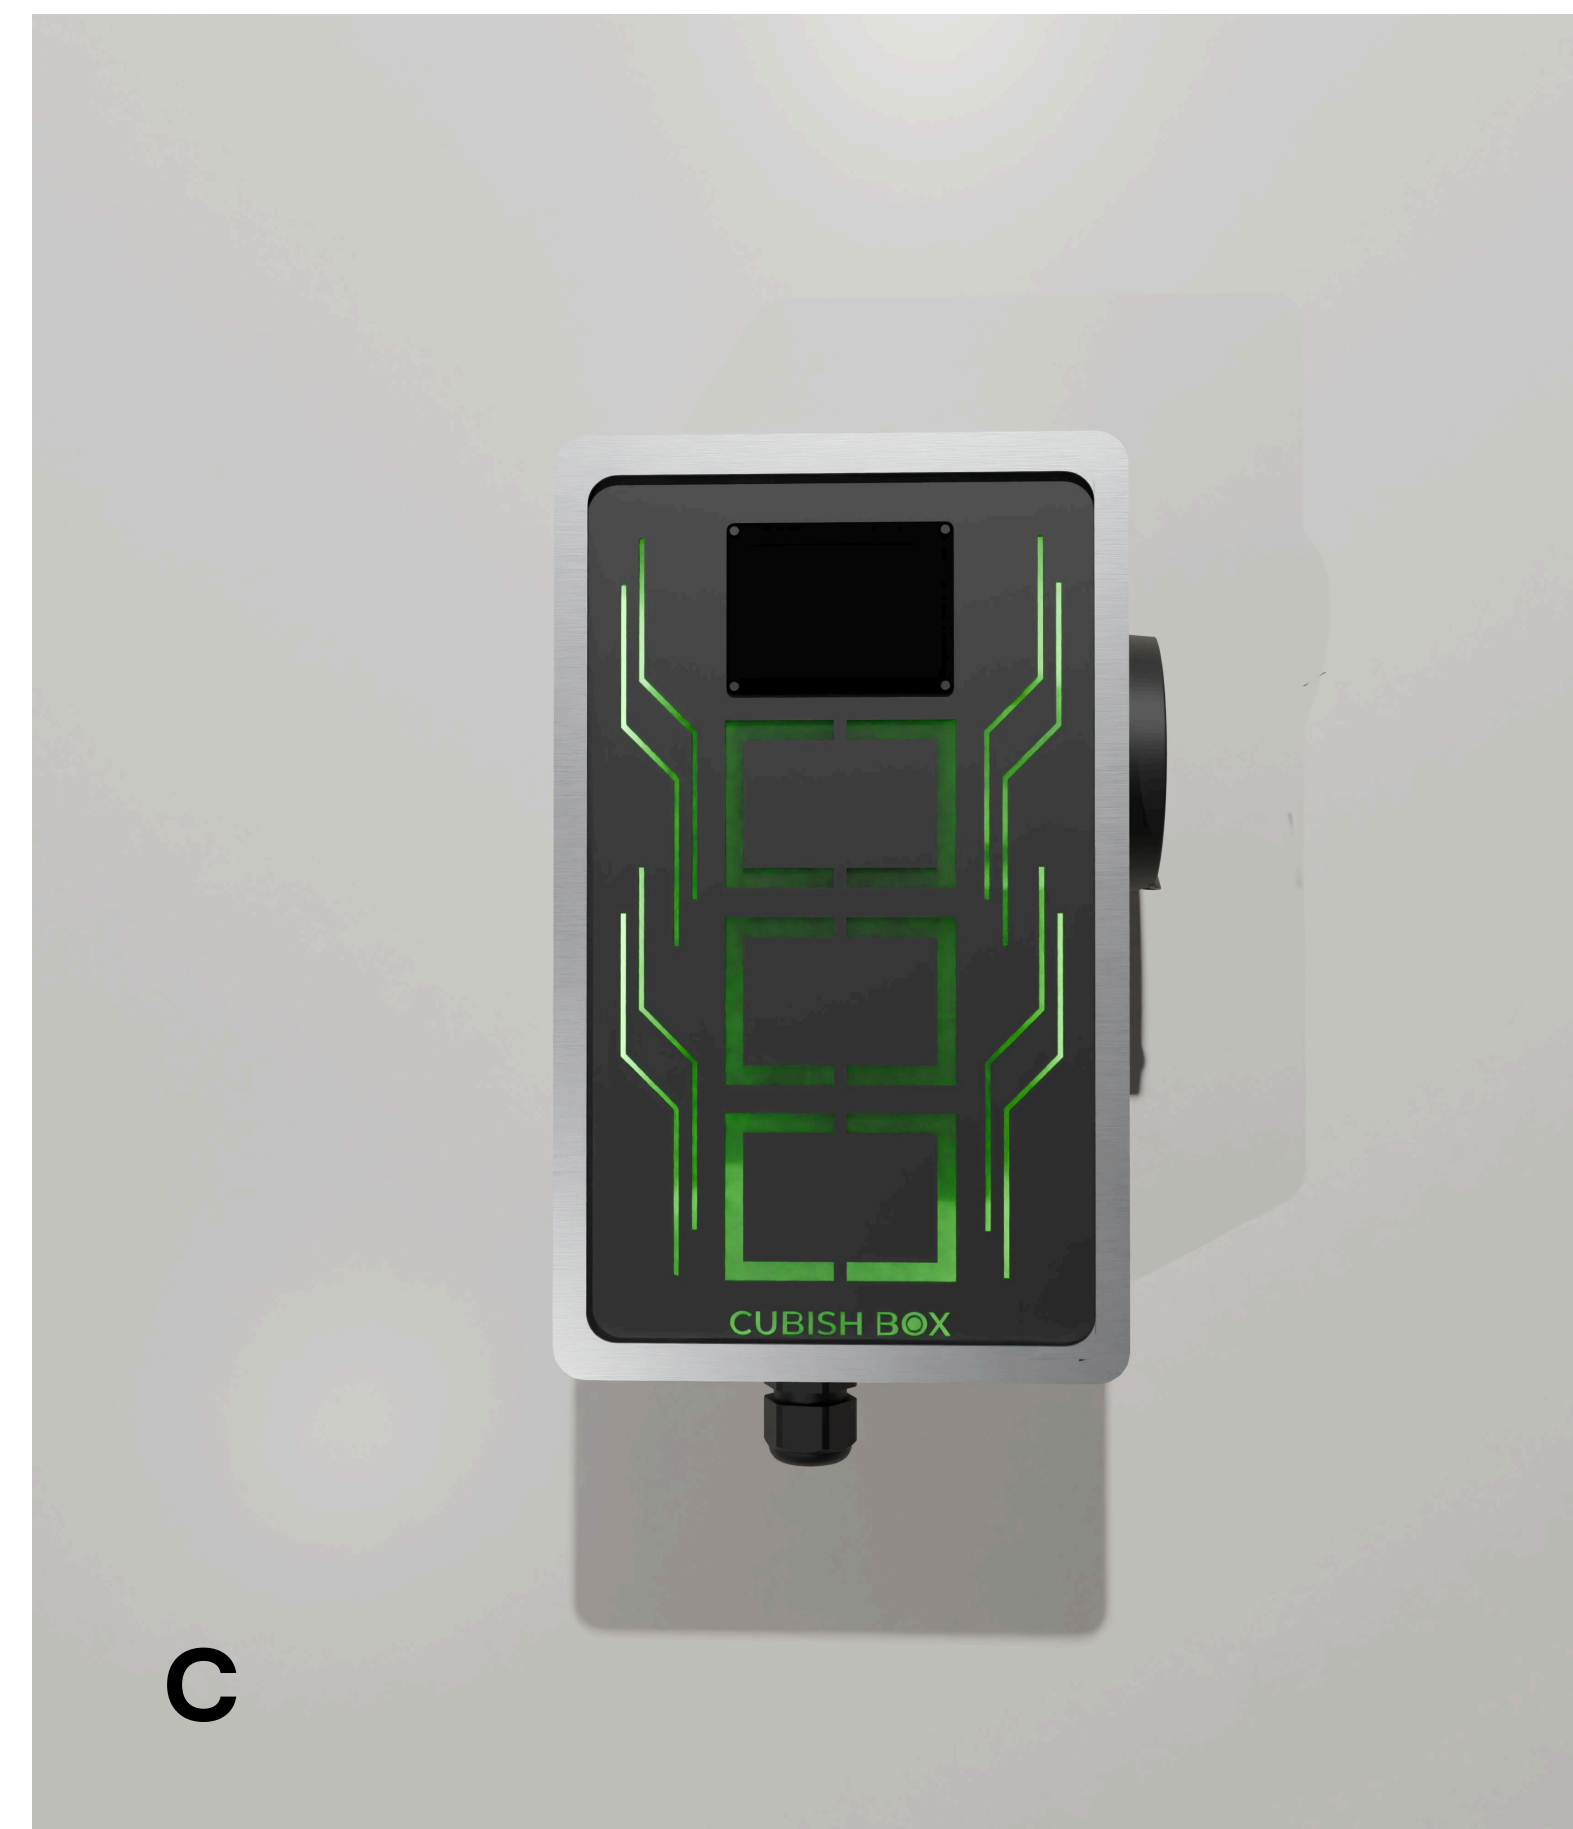

NEON CHARGE

NEON CHARGE

Minimalistický tvar, jednoduchá montáž
a prvky high-tech.

NEON CHARGE prepája čistú a jednoduchú
estetiku boxu s výrazným vizuálnym štýlom.

Konštrukcia

Predná strana boxu

Hlavným prvkom je podsvietená grafika inšpirovaná high-tech štýlom. Grafický motív je aplikovaný ako fólia na matnom plexiskle, cez ktoré presvitá LED podsvietenie.

Varianty prednej strany boxu

Výsledkom je možnosť vytvárať nekonečné množstvo originálnych grafických riešení podľa priestoru či identity značky.

Úchyty na kábel z ASA

Výrazným detailom sú aj úchyty na kábel, ktoré vychádzajú z tvarovania loga Inchanet. Vďaka technológii 3D tlače bolo možné dosiahnuť presné organické tvary a vysokú funkčnosť.

Úchyty sú vyrobené z materiálu ASA, ktorý je ideálny pre exteriérové použitie.

- + nespočetné tvarové možnosti
- + vytvorenie jednoduché nacvakávania
- + farebné kombinovanie a štruktúry

Rozloženie a montáž úchytov

- Možnosť rozloženia držiakov podľa potreby užívateľa

- Montáž

Varianty úchytov na kabel

A

B

C