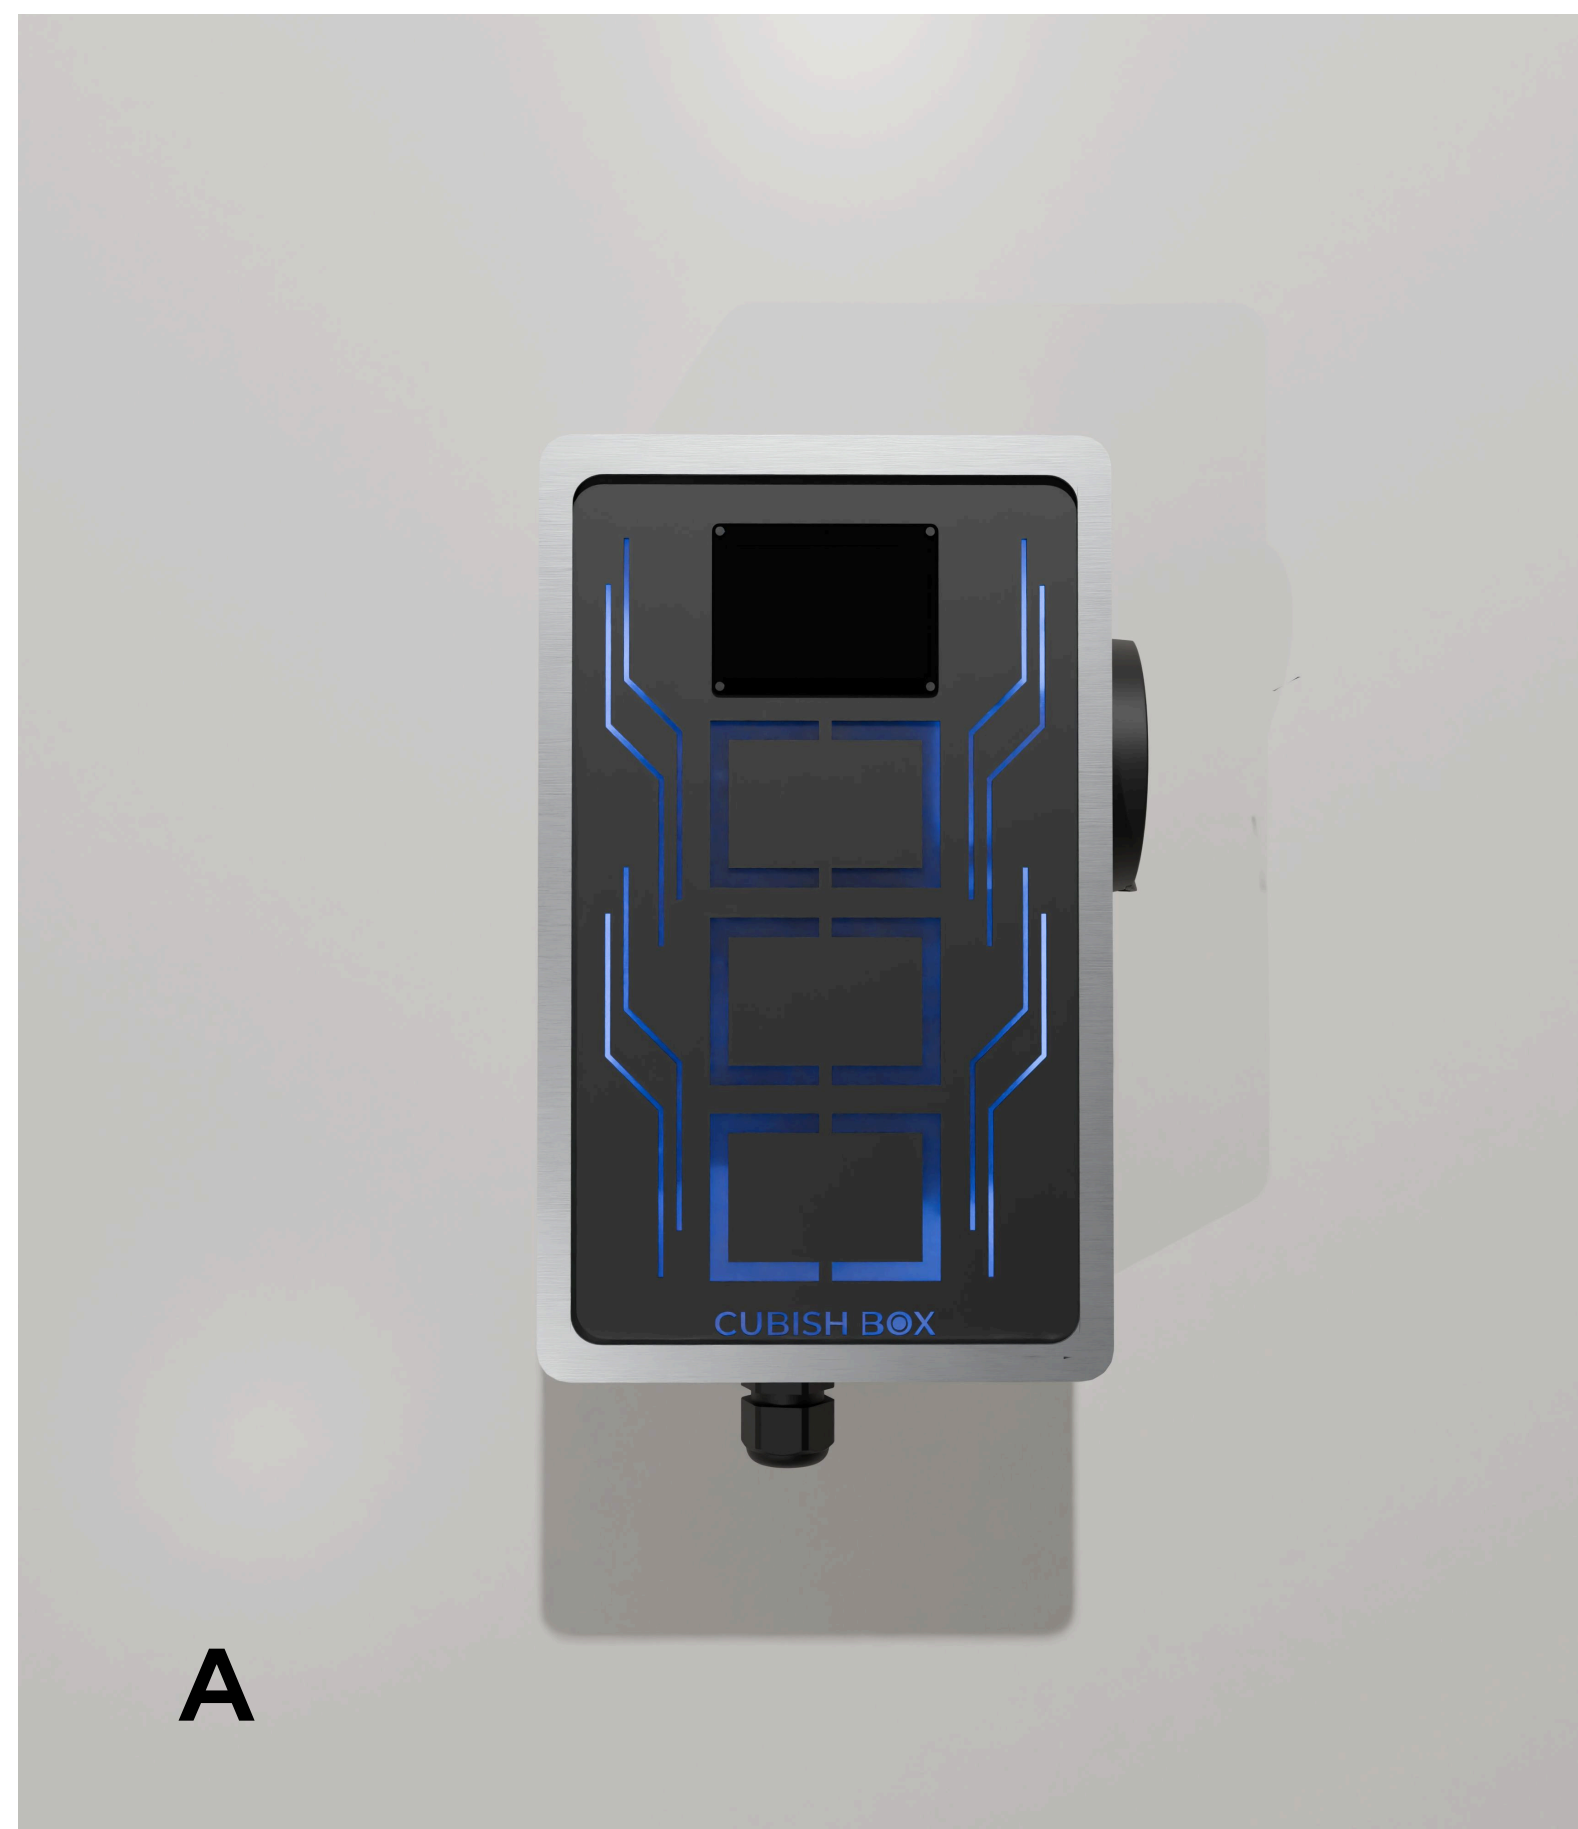

NEON CHARGE

NEON CHARGE

Minimalistický tvar, jednoduchá montáž
a prvky high-tech.

NEON CHARGE prepája čistú a jednoduchú
estetiku boxu s výrazným vizuálnym štýlom.

Konštrukcia

Predná strana boxu

Hlavným prvkom je podsvietená grafika inšpirovaná high-tech štýlom. Grafický motív je aplikovaný ako fólia na matnom plexiskle, cez ktoré presvitá LED podsvietenie.

Varianty prednej strany boxu

Výsledkom je možnosť vytvárať nekonečné množstvo originálnych grafických riešení podľa priestoru či identity značky.

Úchyty na kábel z ASA

Výrazným detailom sú aj úchyty na kábel, ktoré vychádzajú z tvarovania loga Inchanet. Vďaka technológii 3D tlače bolo možné dosiahnuť presné organické tvary a vysokú funkčnosť.

Úchyty sú vyrobené z materiálu ASA, ktorý je ideálny pre exteriérové použitie.

- + nespočetné tvarové možnosti
- + vytvorenie jednoduché nacvakávania
- + farebné kombinovanie a štruktúry

Rozloženie a montáž úchytov

- Možnosť rozloženia držiakov podľa potreby užívateľa

- Montáž

Varianty úchytov na kabel

A

B

C