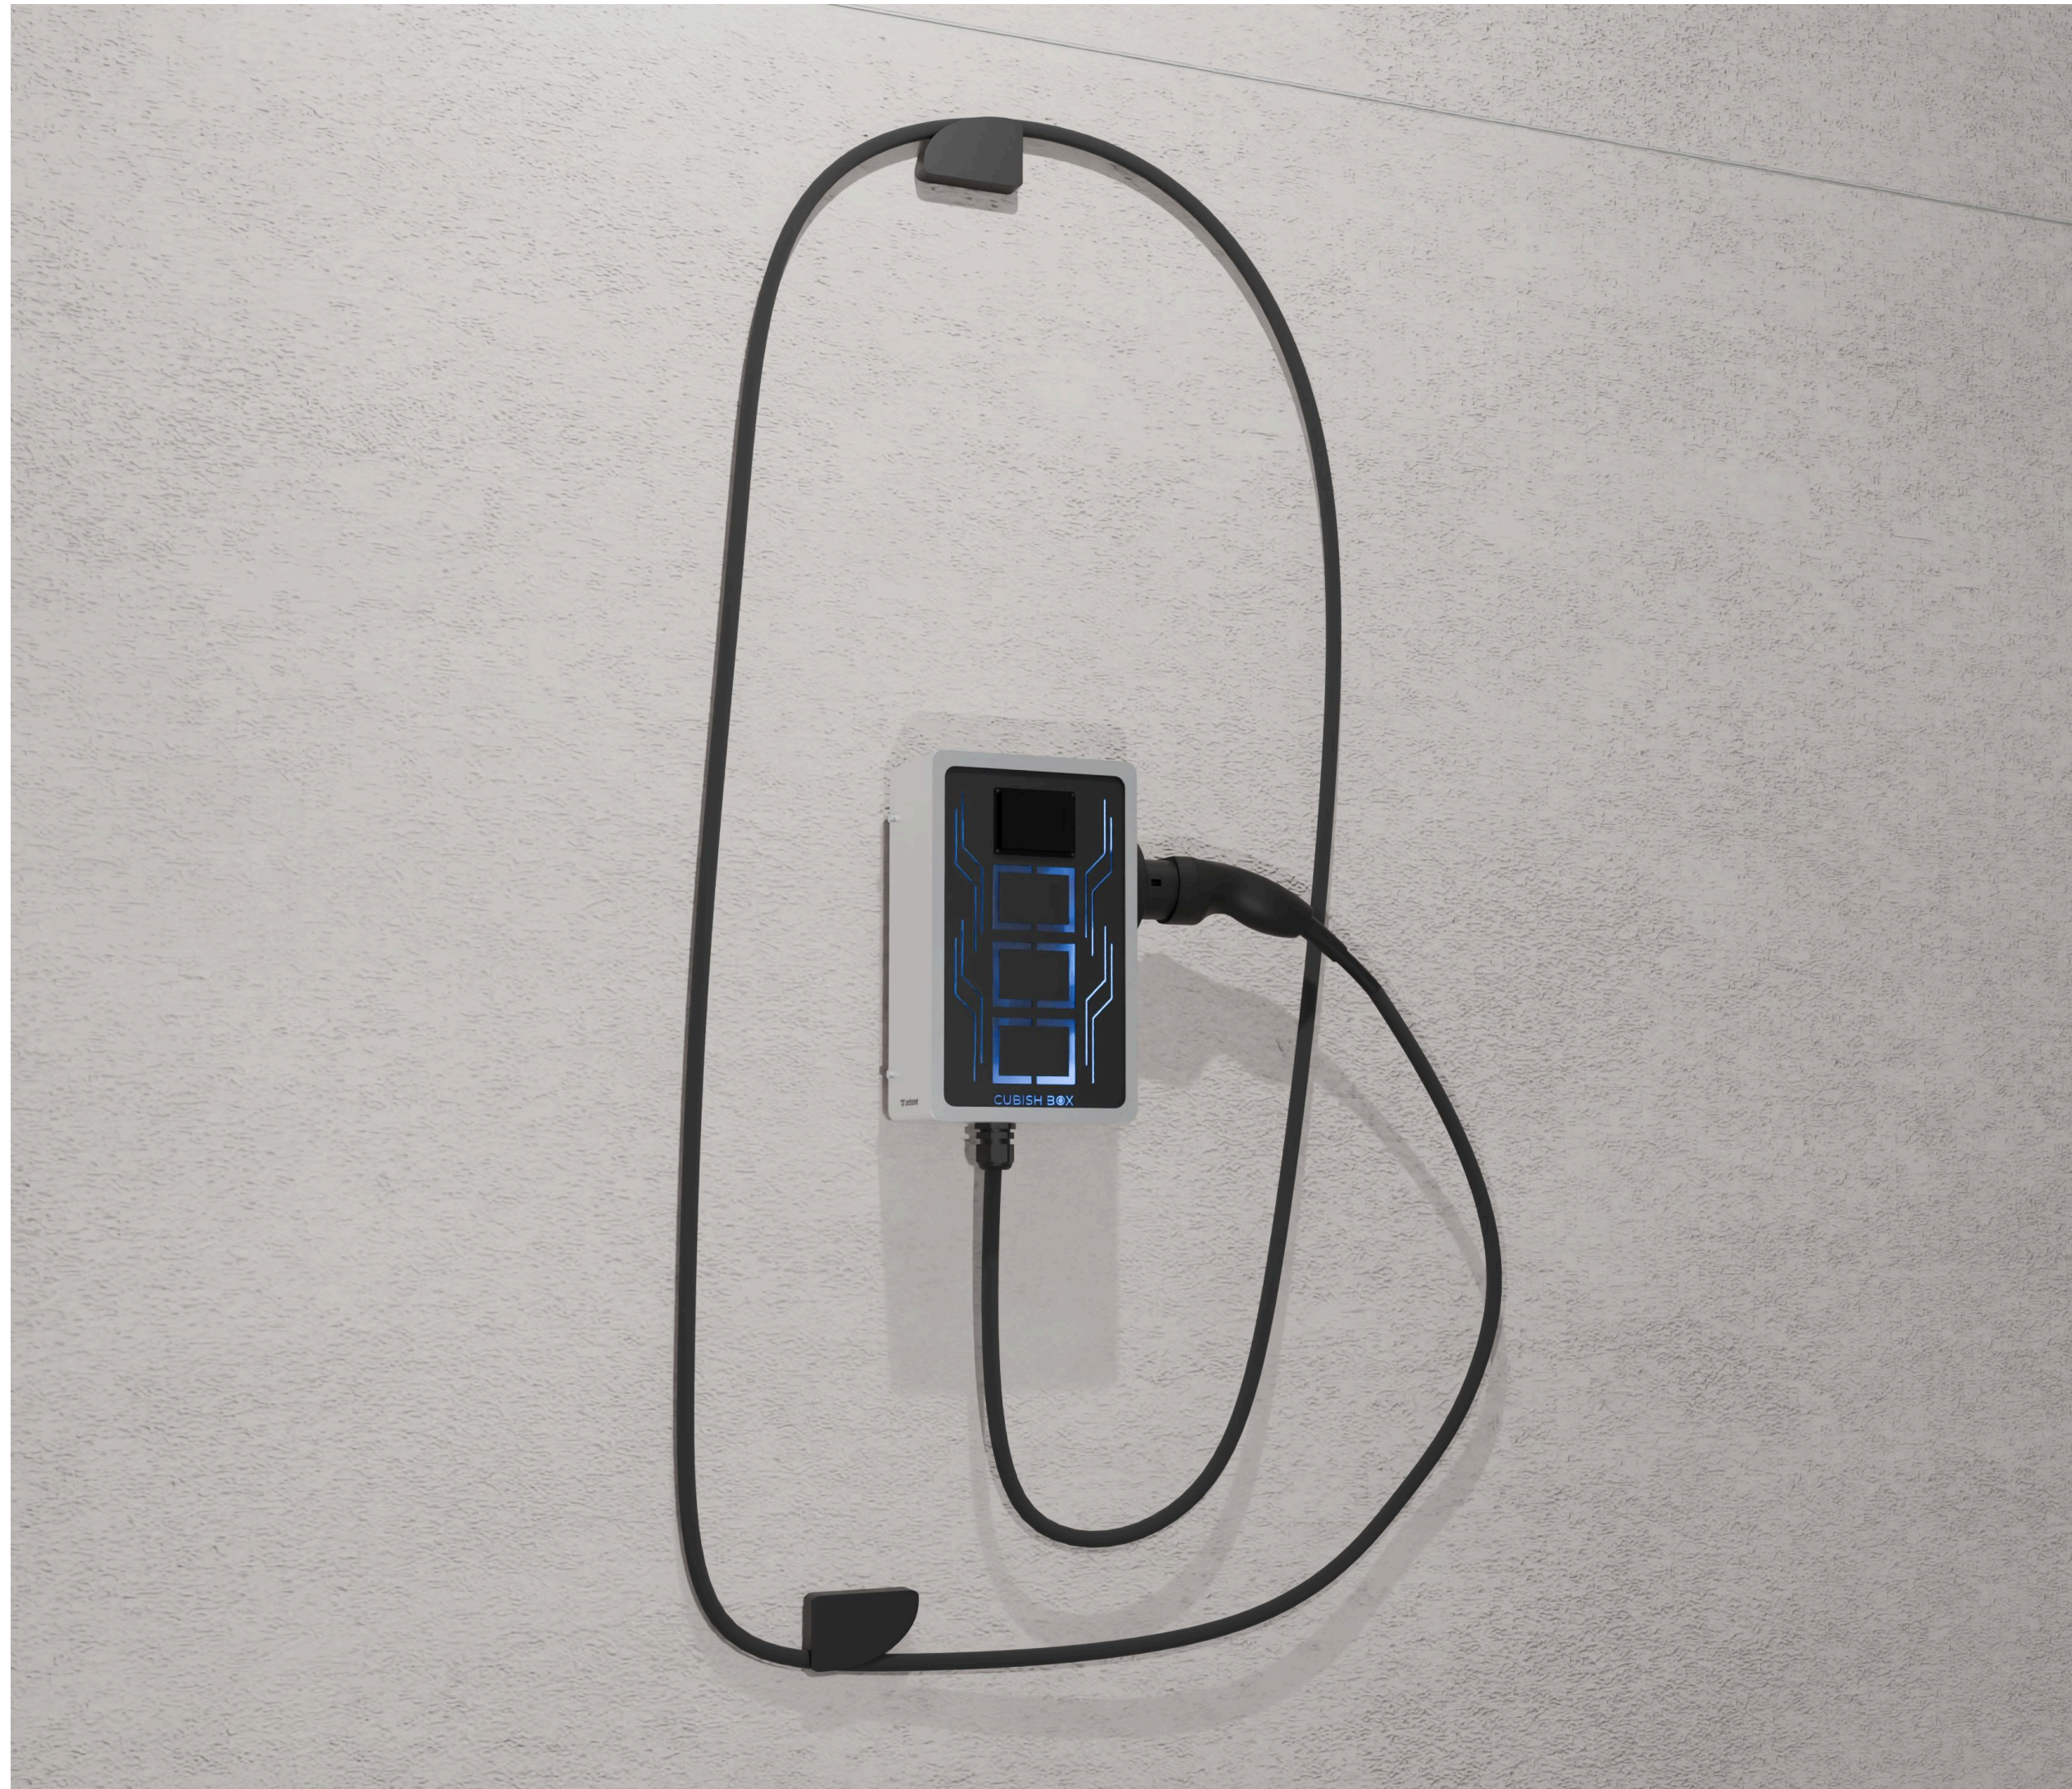

NEON CHARGE

NEON CHARGE

Minimalistický tvar, jednoduchá montáž
a prvky high-tech.

NEON CHARGE prepája čistú a jednoduchú
estetiku boxu s výrazným vizuálnym štýlom.

Konštrukcia

Predná strana boxu

Hlavným prvkom je podsvietená grafika inšpirovaná high-tech štýlom. Grafický motív je aplikovaný ako fólia na matnom plexiskle, cez ktoré presvitá LED podsvietenie.

Varianty prednej strany boxu

Výsledkom je možnosť vytvárať nekonečné množstvo originálnych grafických riešení podľa priestoru či identity značky.

Úchyty na kábel z ASA

Výrazným detailom sú aj úchyty na kábel, ktoré vychádzajú z tvarovania loga Inchanet. Vďaka technológii 3D tlače bolo možné dosiahnuť presné organické tvary a vysokú funkčnosť.

- Možnosť rozloženia držiakov podľa potreby užívateľa

- Montáž

Varianty úchytov na kabel

A

B

C