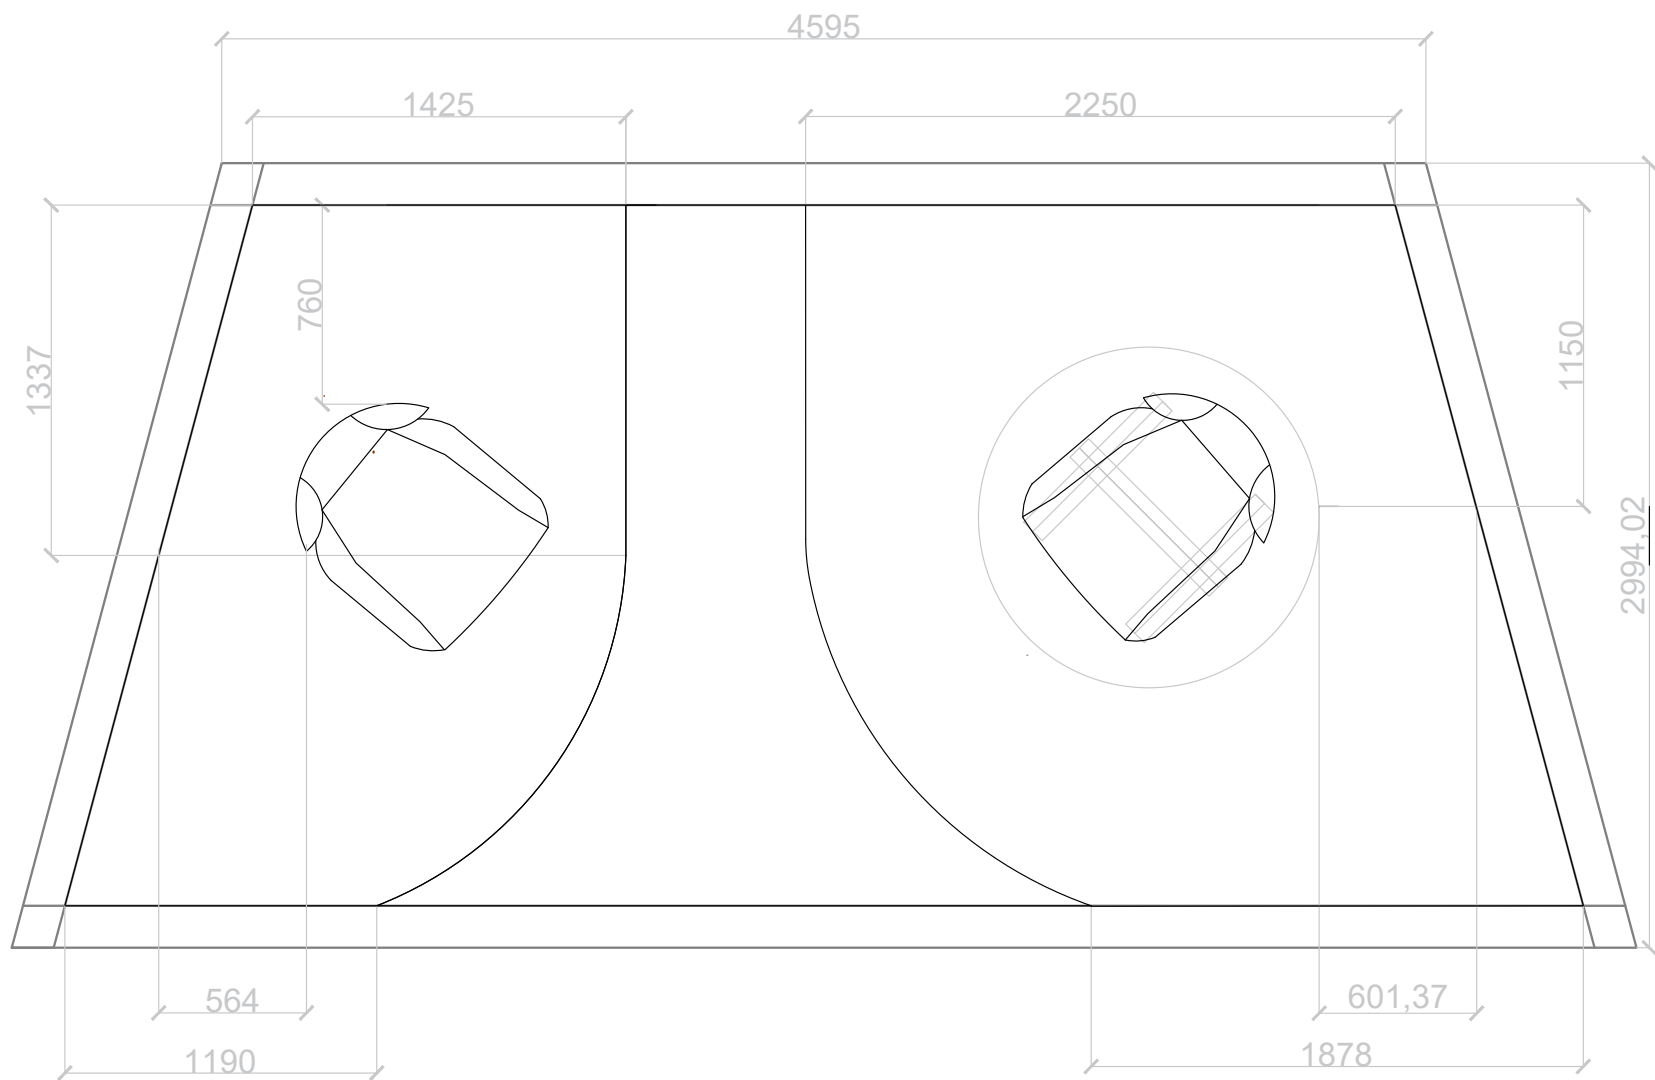

TECHNICKÉ VYOBRAZENIE - PÔDORYS