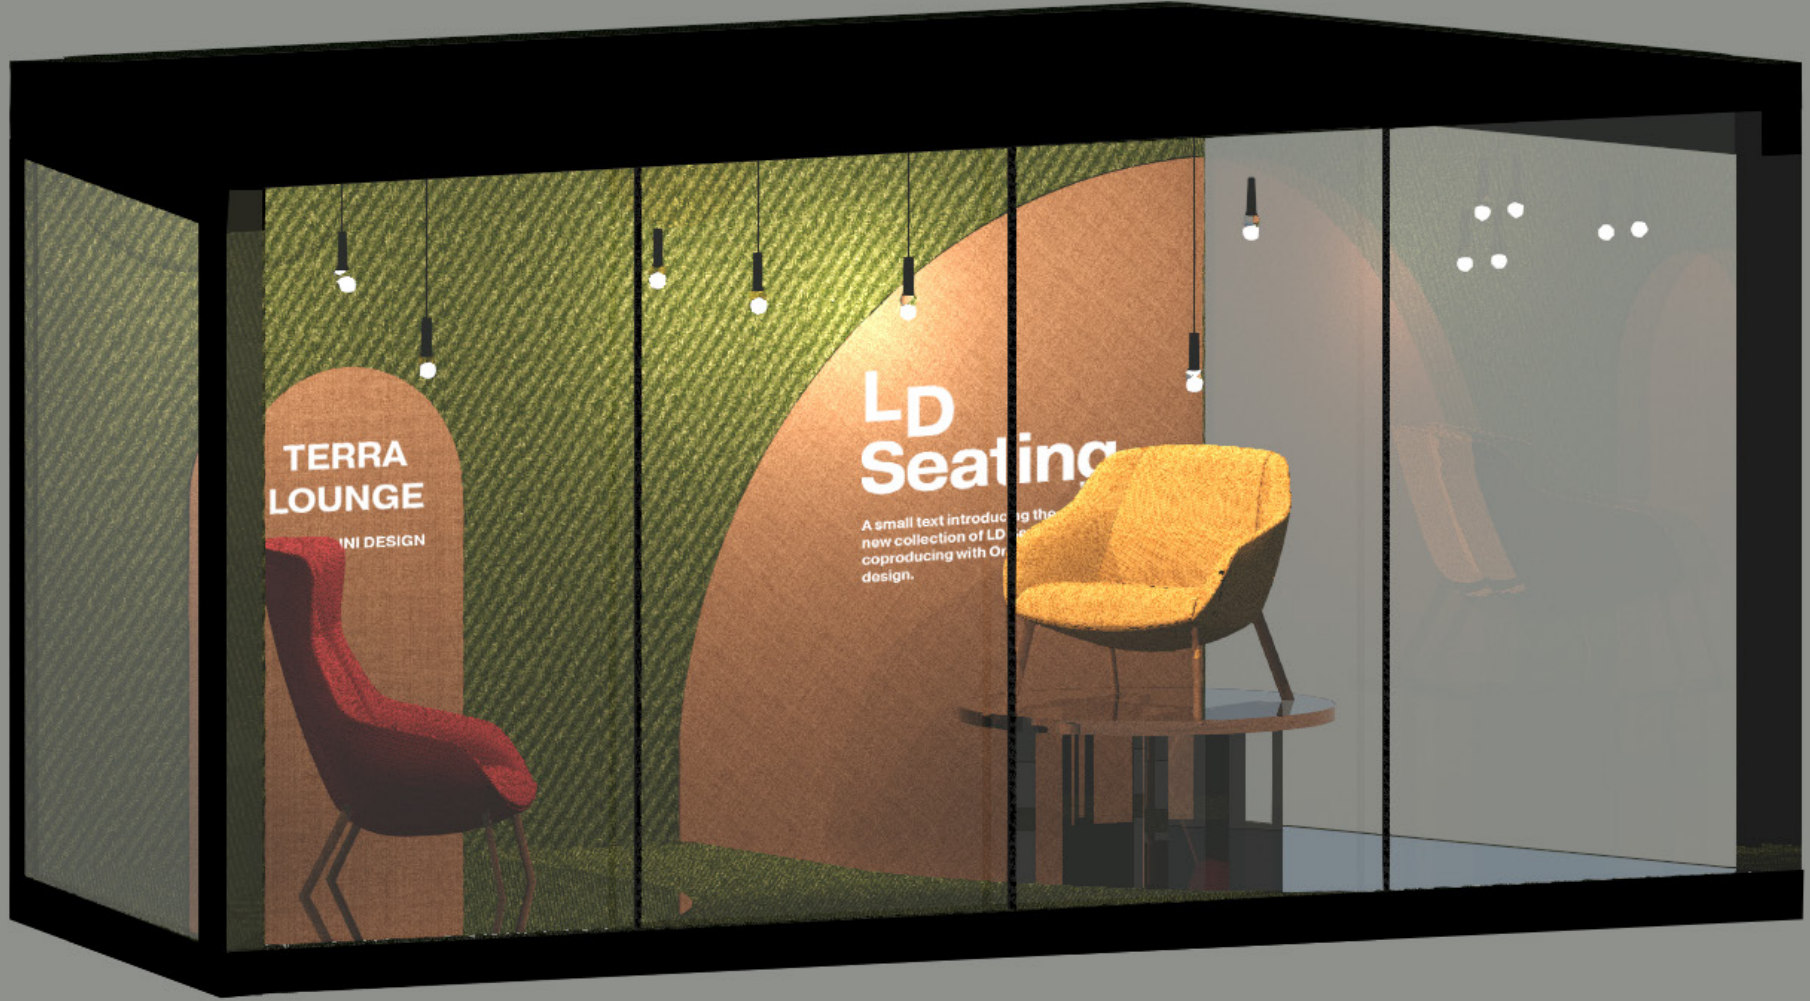

PREISTOR PRE OTÁZKY

↙
PÔVODNÁ
KONCEPCIA

- **TAJOMNOSŤ**
- **SVETLO**
- **MÄKKOSŤ**
- **POHODLIE**
- **ODRAZ**

Priestor má svojou dynamikou a hrou so svetlami doplniť a vyzdvihnúť pohodlie novej kolekcie od LD Seating.

(3490.00 Kč)

SKLENENÝ SOKL

(Satináto 8 mm)=

bez DPH 14 850.00 Kč

s DPH 17 968.05 Kč

VÝSLEDNÁ SUMA=

31 250.35 Kč

(33 491.15 Kč)

VYZUALIZÁCIE

**TERRA
LOUNGE**

MINI DESIGN

**LD
Seating**

A small text introducing the
new collection of LD
coproducing with Or
design.

© 2025 CO

TERRA
LOUNGE

Ld
Seating