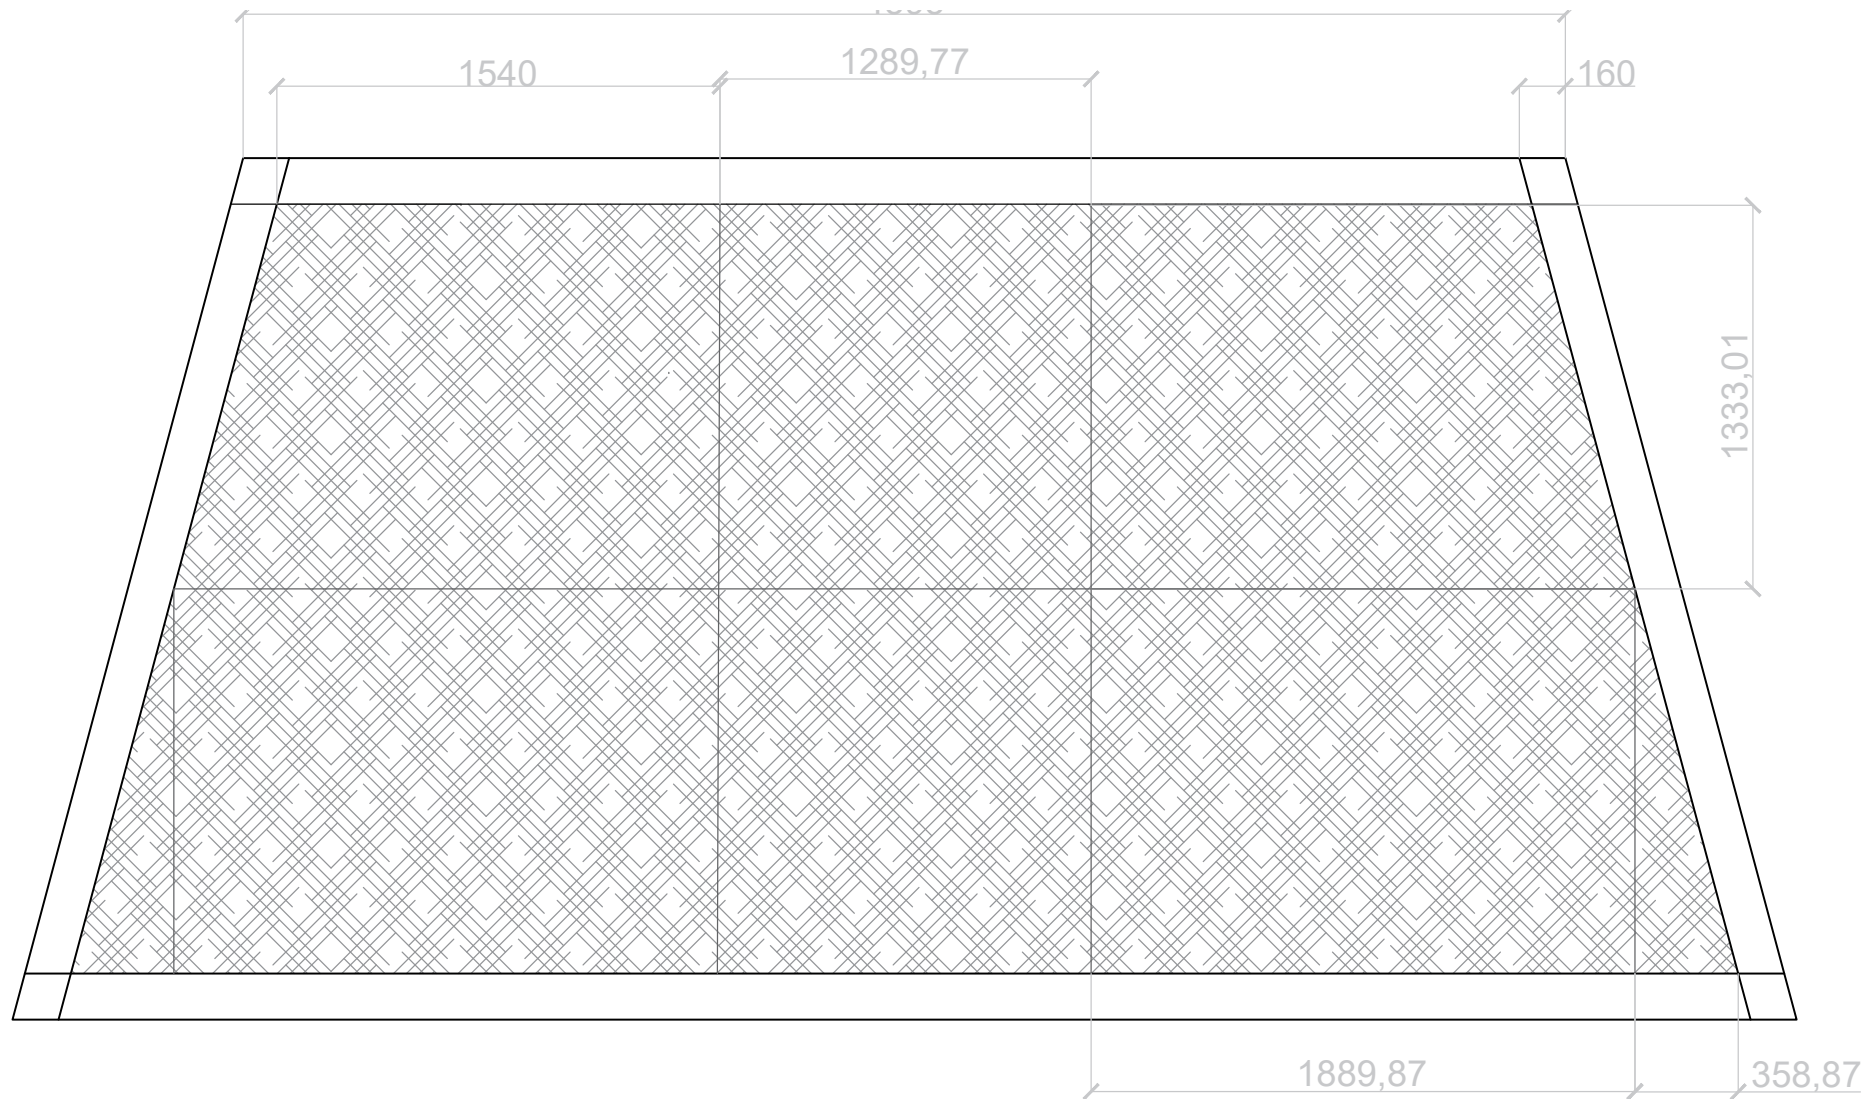

TECHNICKÉ VYOBRAZENIE MATERIÁLOV - PÔDORYS