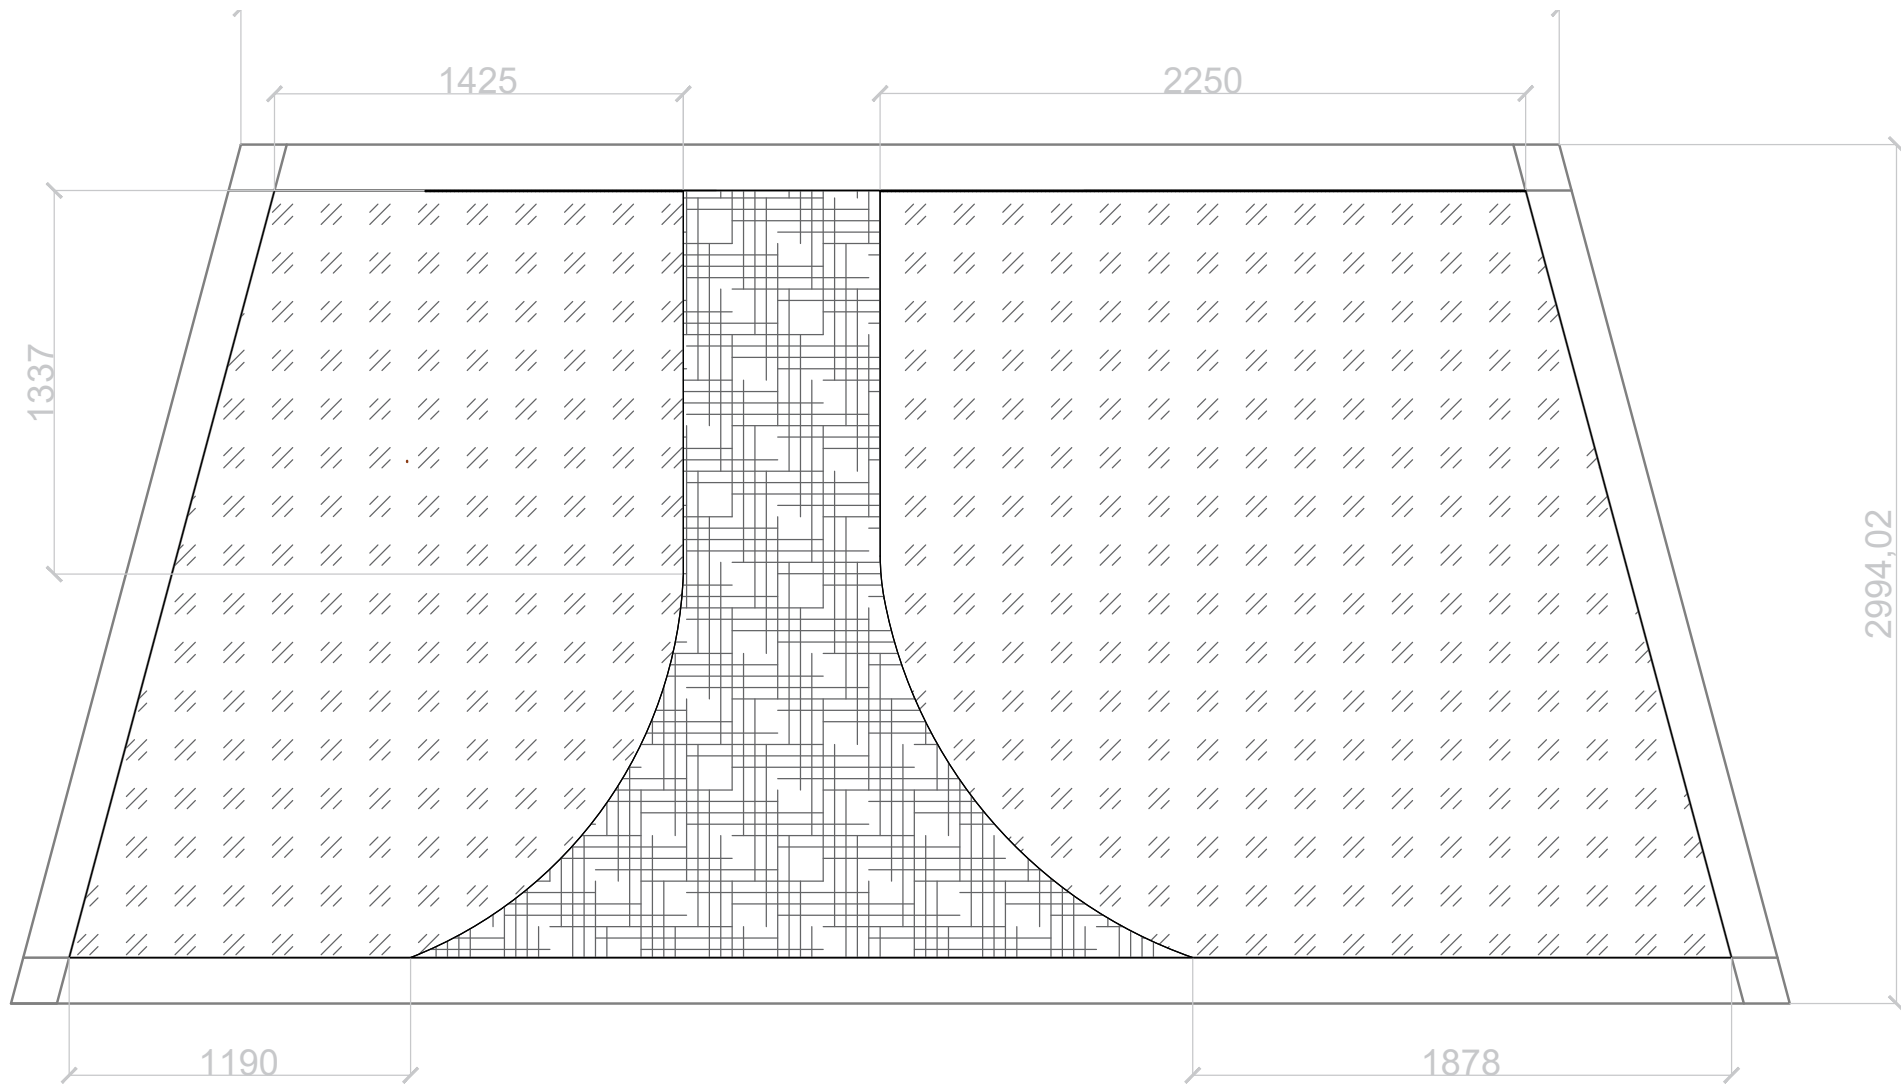

TECHNICKÉ VYOBRAZENIE MATERIÁLOV - PÔDORYS