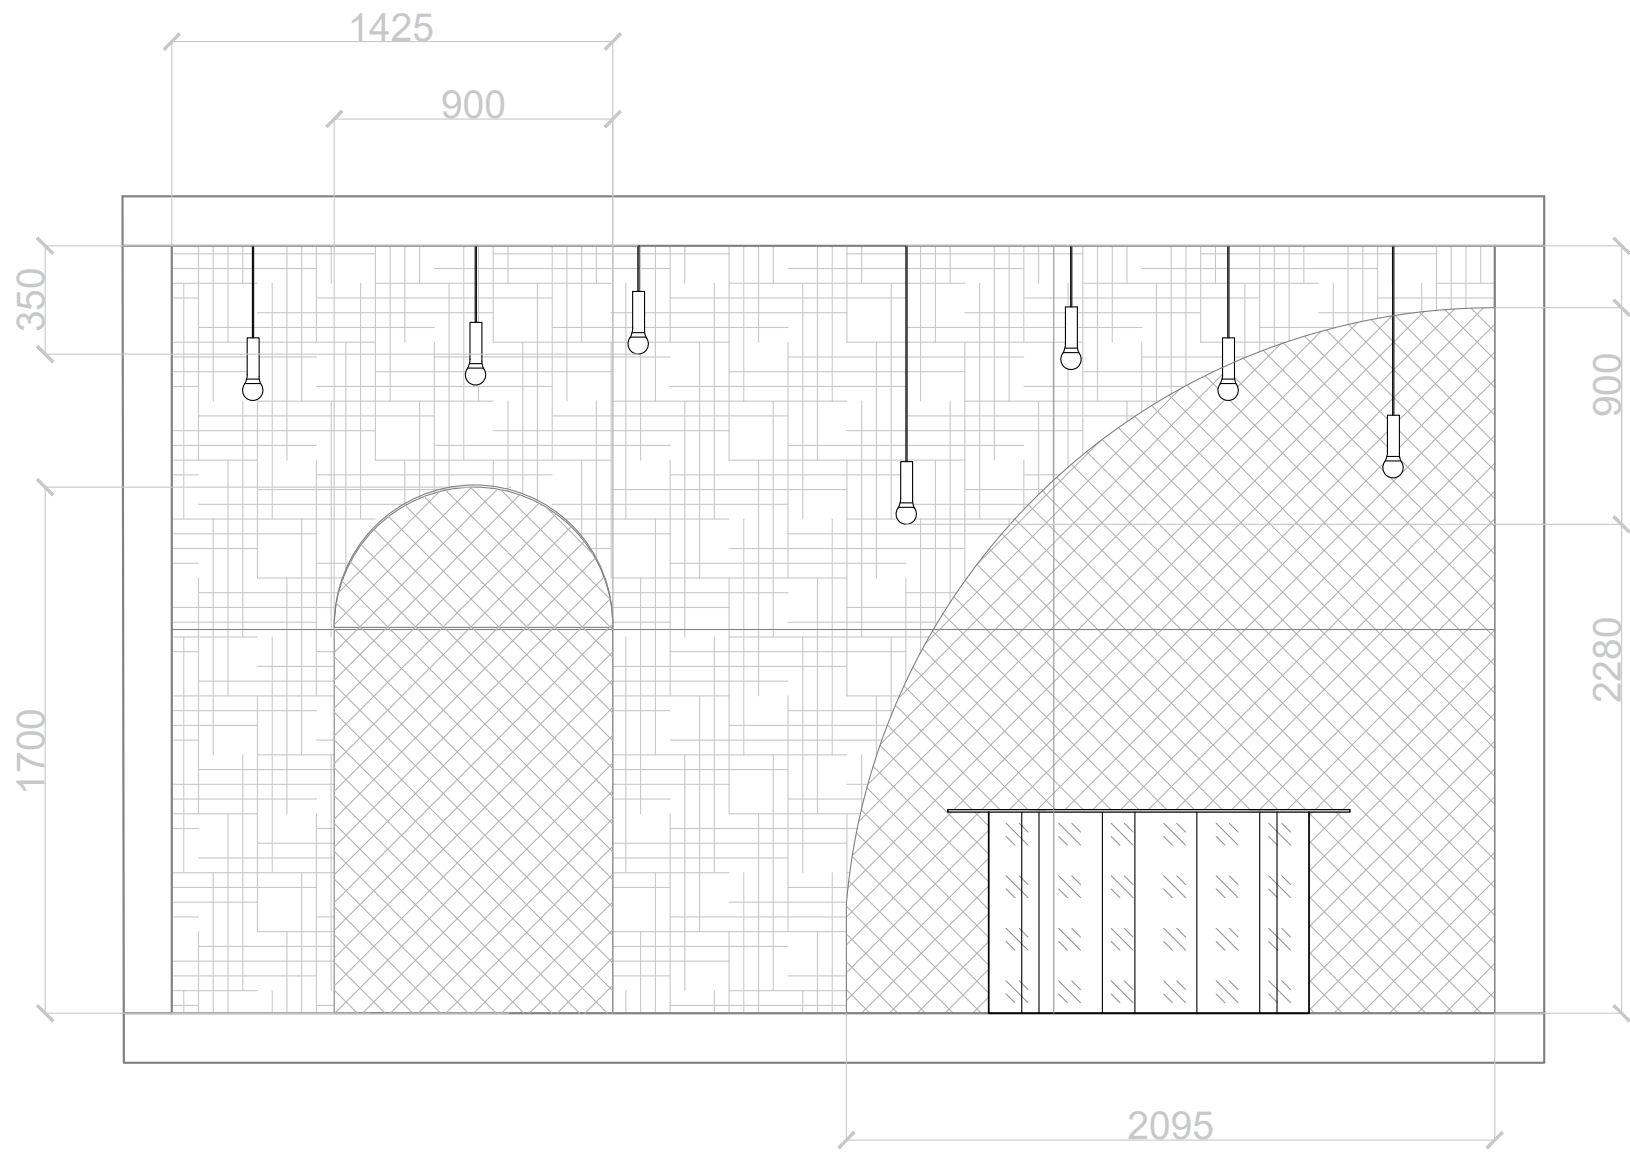

**SOLHETTA
LED žárovka E27, 470 lm
kulatá opálově bílá**

**SKLENENÝ SOKL
(Satináto 8 mm)**

SARI 406

**VELETRŽNÍ KOBEC R
1005777 931 SCHWARZ
200CM / LFM**

MATERIÁL

TECHNICKÉ ZOBRAZENIE

TECHNICKÉ VYOBRAZENIE - NÁRYS