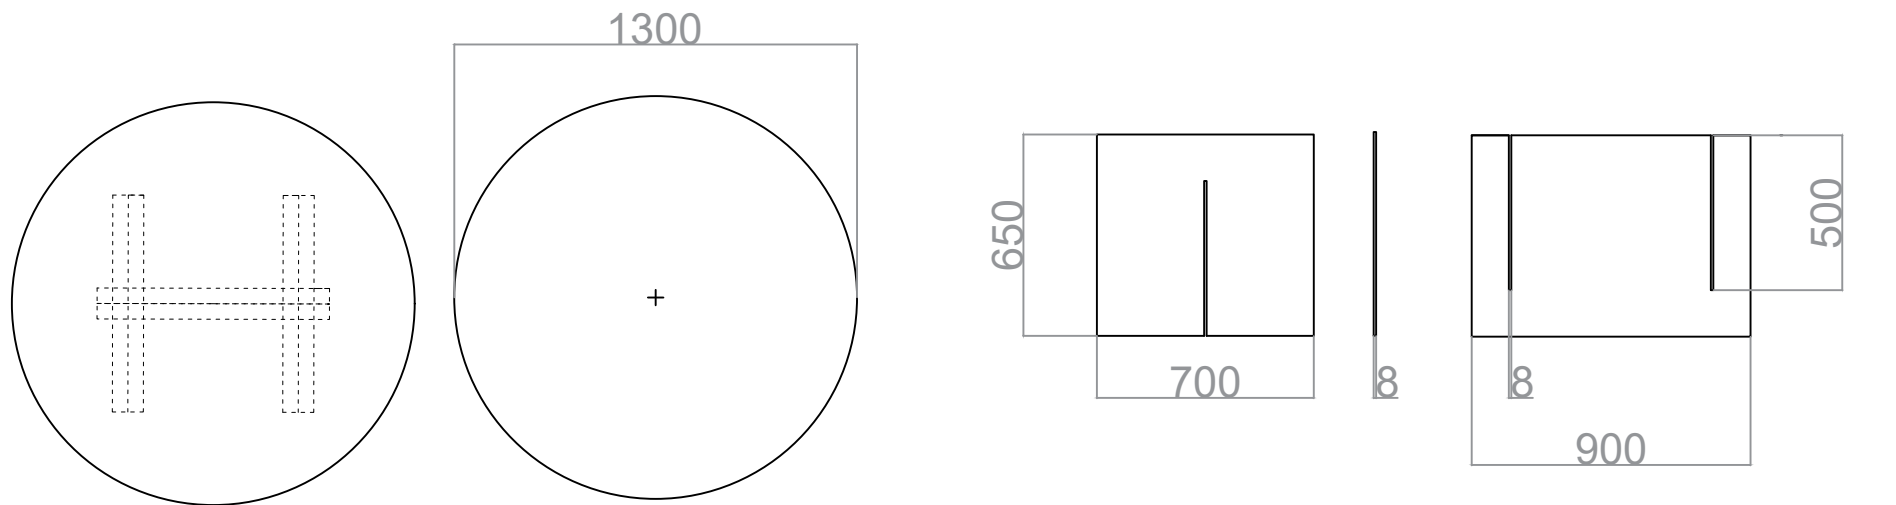

TECHNICKÉ VYOBRAZENIE PODSTAVY