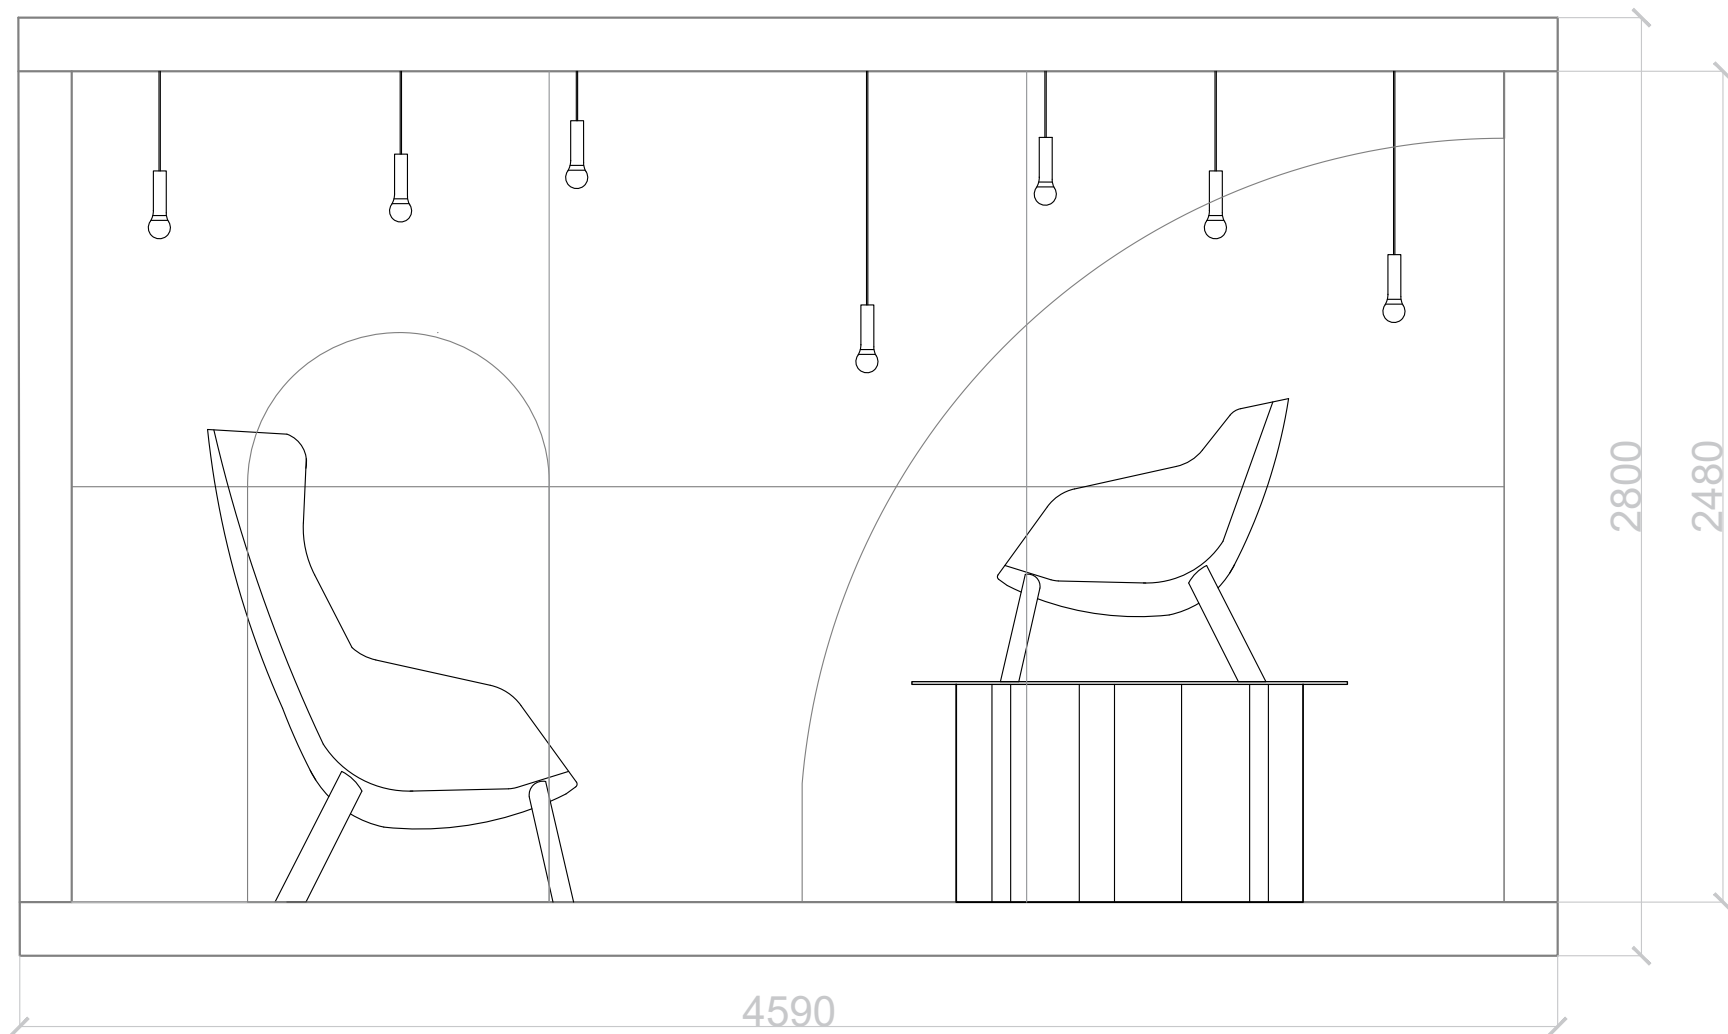

**SOLHETTA
LED žárovka E27, 470 lm
kulatá opálově bílá**

**SKLENENÝ SOKL
(Satináto 8 mm)**

SARI 406

**VELETRŽNÍ KOBEC R
1005777 931 SCHWARZ
200CM / LFM**

MATERIÁL

TECHNICKÉ ZOBRAZENIE

TECHNICKÉ VYOBRAZENIE - NÁRYS