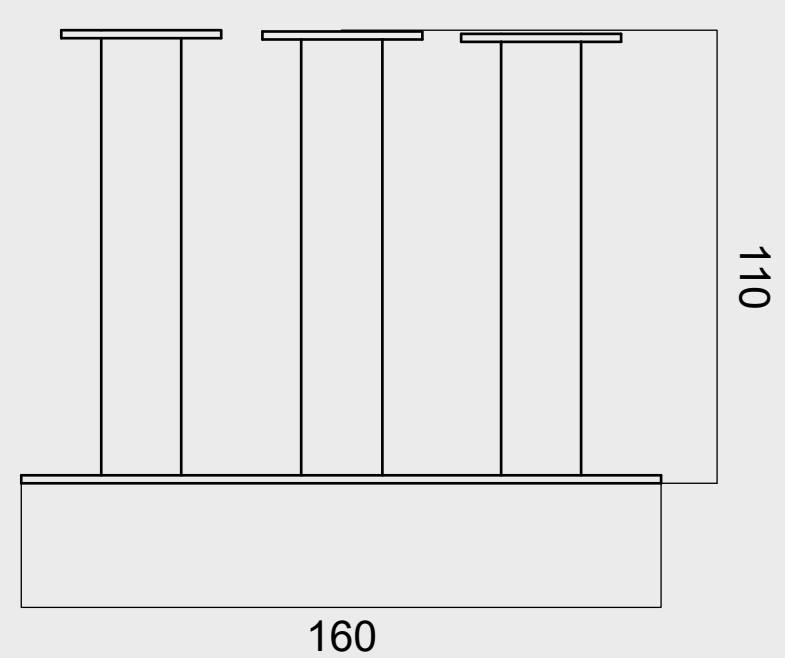

WALLBOX

270

400

160

110

150

Wallbox ve tvaru písmene „i“ přímo odkazuje na identitu značky Inchanet. Středový výřez je podsvícený a jasně ukazuje aktuální stav nabíjení. Součástí těla je také držák, který umožňuje pohodlné namotání nebo odložení kabelu.