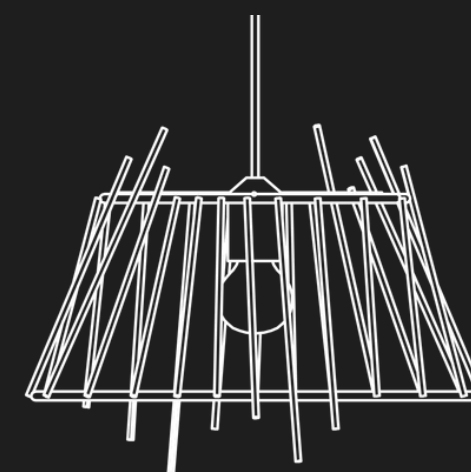

Nový design pro

 **FEROPLAST**

—

stínidlo

Tereza Borková

ADE_2. ročník_2026

ElIPTIX

Otevřená konstrukce tvořená subtilními kovovými dráty. Základnu tělesa definují dvě horizontální elipsy – spodní stabilní základna a vrchní prstenec, který je záměrně pootočen. Toto vyosení vytváří vizuální napětí a organický rytmus, díky kterému svítidlo vypadá z každého úhlu jinak. Po rozsvícení vytváří na stěnách a stropě lineární stínohru.

Světelný zdroj

- Brilagi - Napájecí kabel PARTY
1xE27/60W/230V pr. 10 cm černá

Rozměry

- Stínidlo z drátěné konstrukce o průměrech 6 a 4 mm.
- Délka bočních tyčí: 28 cm