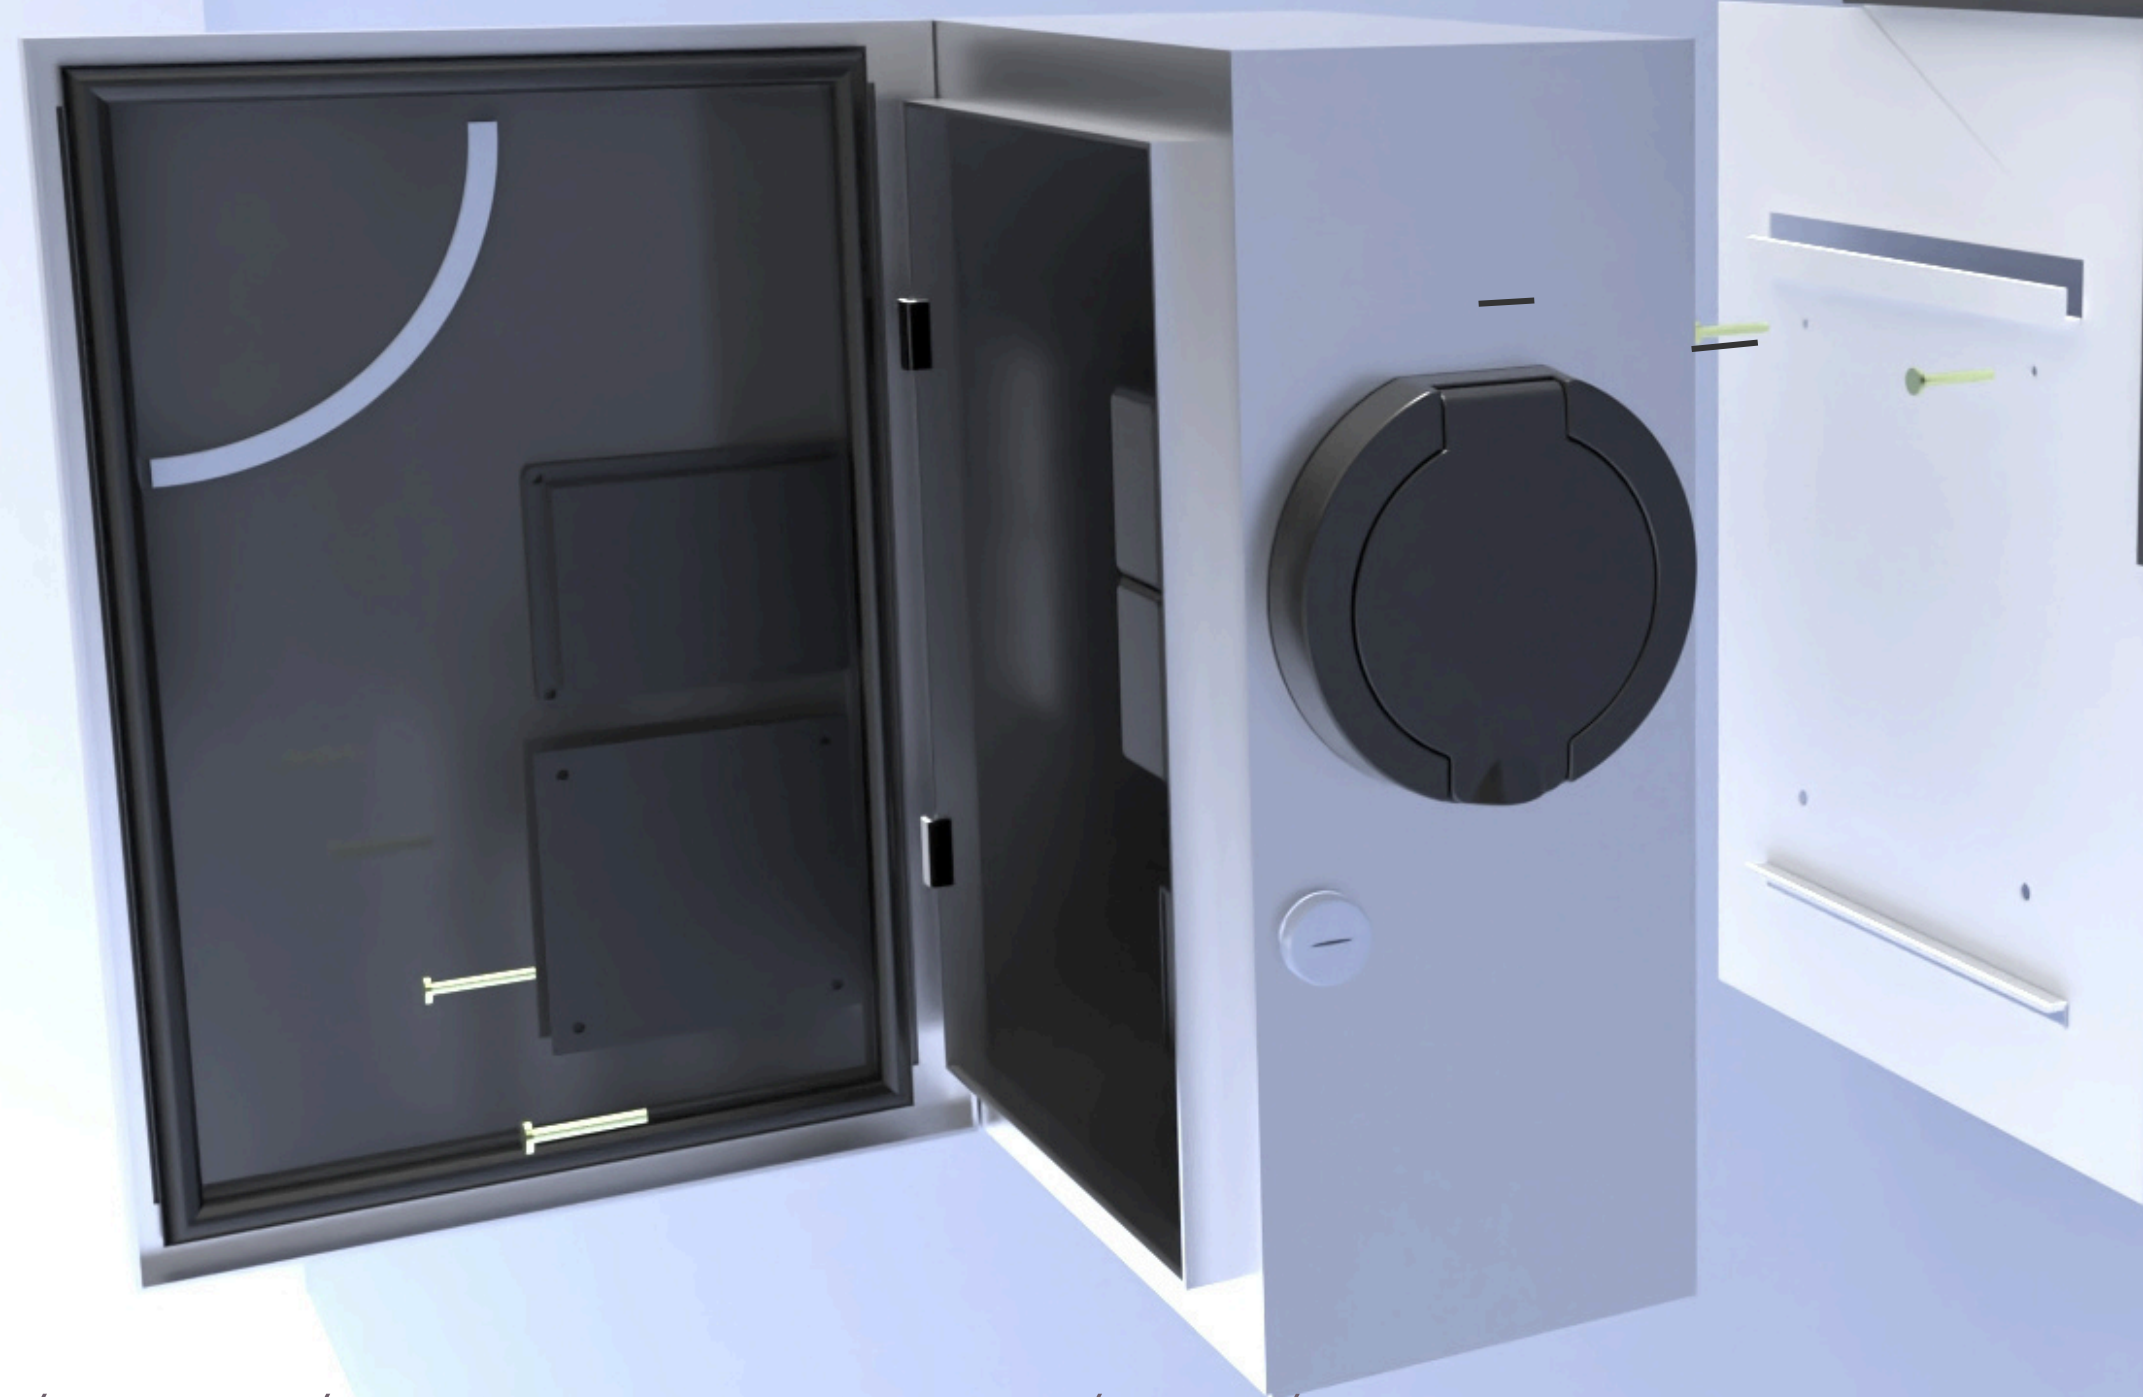

odolnost: IP54 a IK10

servis: snadný přístup

chlazení: prostor pro GORE membránu na zadní stěně

funkce: integrace Type 2 zásuvky / držáku kabelu, RFID čtečky, LED indikace

materiály/povrch: kartáčovaný kov, černé/práškově lakované provedení, černé plexi na čele

branding: logo Inchanet + značka CUBISH BOX

stávající stav - nynější
produkce firmy

Wallbox vizuálně komunikuje - světelný indikátor naznačuje prolnutí wallboxu s montážní deskou na zdi.

Montážní deska slouží zároveň na zavěšení konektoru nabíječky (v případě typu 2).

DETAILY NÁVRHU

wallbox- Inchanet

- 1 tělo wallboxu
- 2 dvířka
- 3 panty
- 4 potištěné plexisklo
- 5 těsnění
- 6 display
- 7 čtečka karty
- 8 cylindrický zámek
- 9 GORE membrána
- 10 zásuvka pro externí kabel
- 11 plexisklo
- 12 vruty dle typu zdi
- 13 montážní deska na stěnu

SERVISNÍ PŘÍSTUP A MONTÁŽ

wallbox- Inchanet

Servisní přístup je umožněn uzamykatelnými dvířky na pantech, opatřenými cylindrickým zámekem.

Wallbox se připevňuje vruty na již instalovanou montážní desku; vruty jsou následně dotaženy zevnitř, čímž se sníží riziko krádeže.