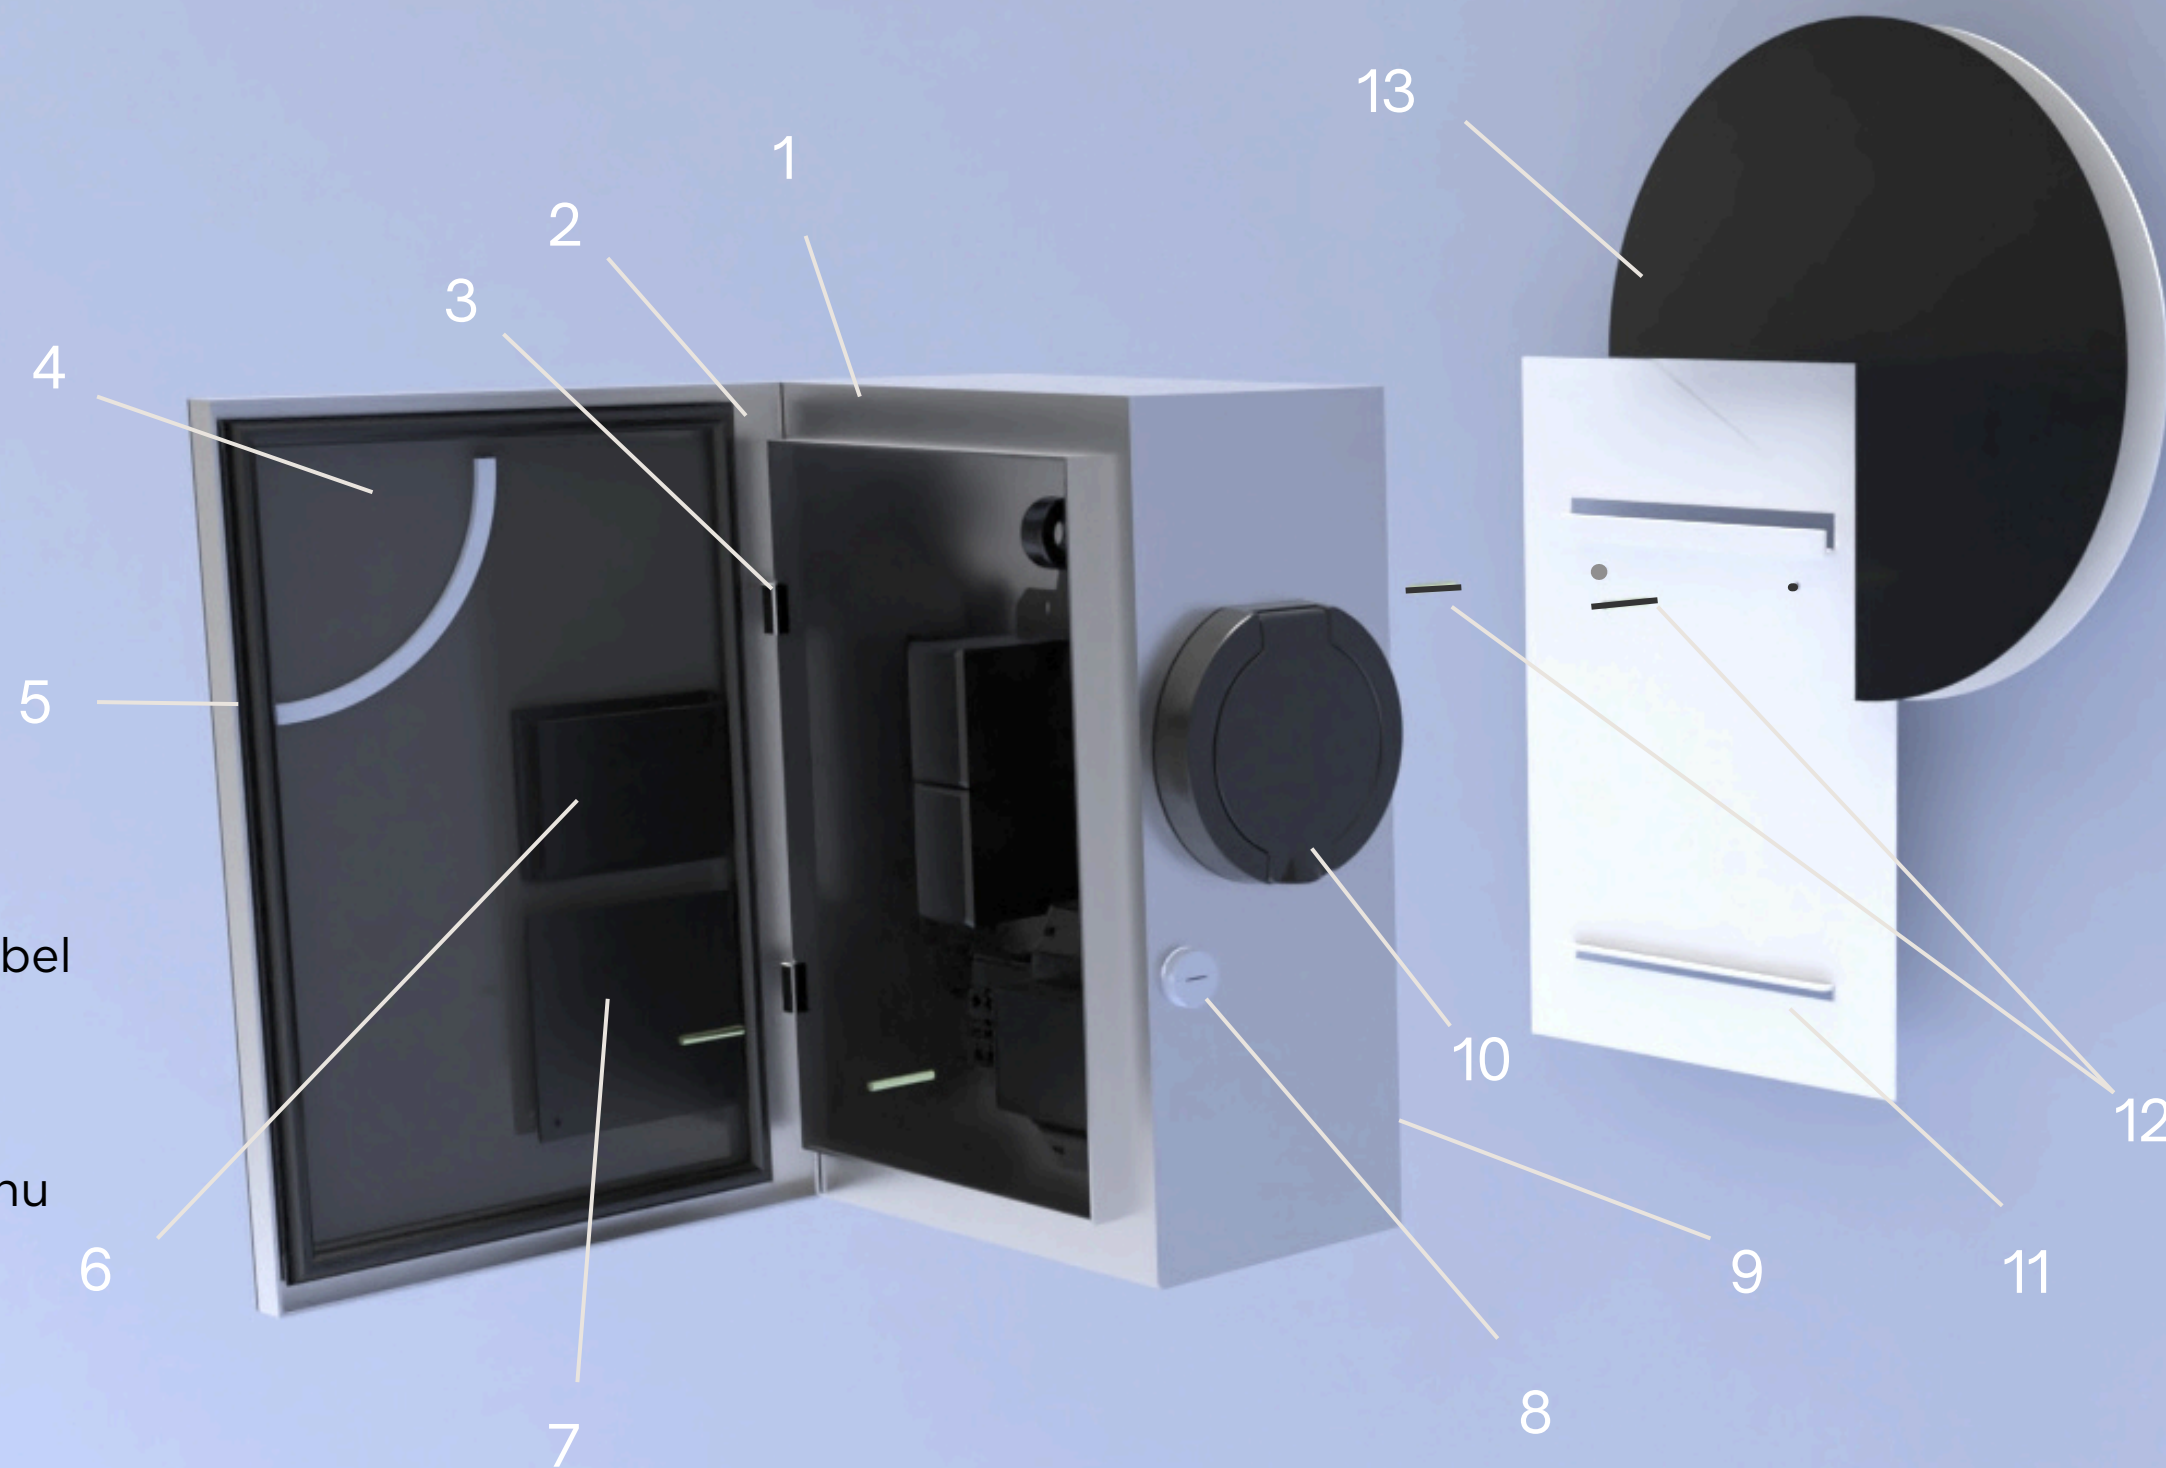

odolnost: IP54 a IK10

servis: snadný přístup

chlazení: prostor pro GORE membránu na zadní stěně

funkce: integrace Type 2 zásuvky / držáku kabelu, RFID čtečky, LED indikace

materiály/povrch: kartáčovaný kov, černé/práškově lakované provedení, černé plexi na čele

branding: logo Inchanet + značka CUBISH BOX

stávající stav - nynější
produkce firmy

Wallbox vizuálně komunikuje - světelný indikátor naznačuje prolnutí wallboxu s montážní deskou na zdi.

Montážní deska slouží zároveň na zavěšení konektoru nabíječky (v případě typu 2).

DETAILY NÁVRHU

wallbox- Inchanet

- 1 tělo wallboxu
- 2 dvířka
- 3 panty
- 4 potištěné plexisklo
- 5 těsnění
- 6 display
- 7 čtečka karty
- 8 cylindrický zámek
- 9 GORE membrána
- 10 zásuvka pro externí kabel
- 11 plexisklo
- 12 vruty dle typu zdi
- 13 montážní deska na stěnu

SERVISNÍ PŘÍSTUP A MONTÁŽ

wallbox- Inchanet

Servisní přístup je umožněn uzamykatelnými dvířky na pantech, opatřenými cylindrickým zámekem.

Wallbox se připevňuje vruty na již instalovanou montážní desku; vruty jsou následně dotaženy zevnitř, čímž se sníží riziko krádeže.