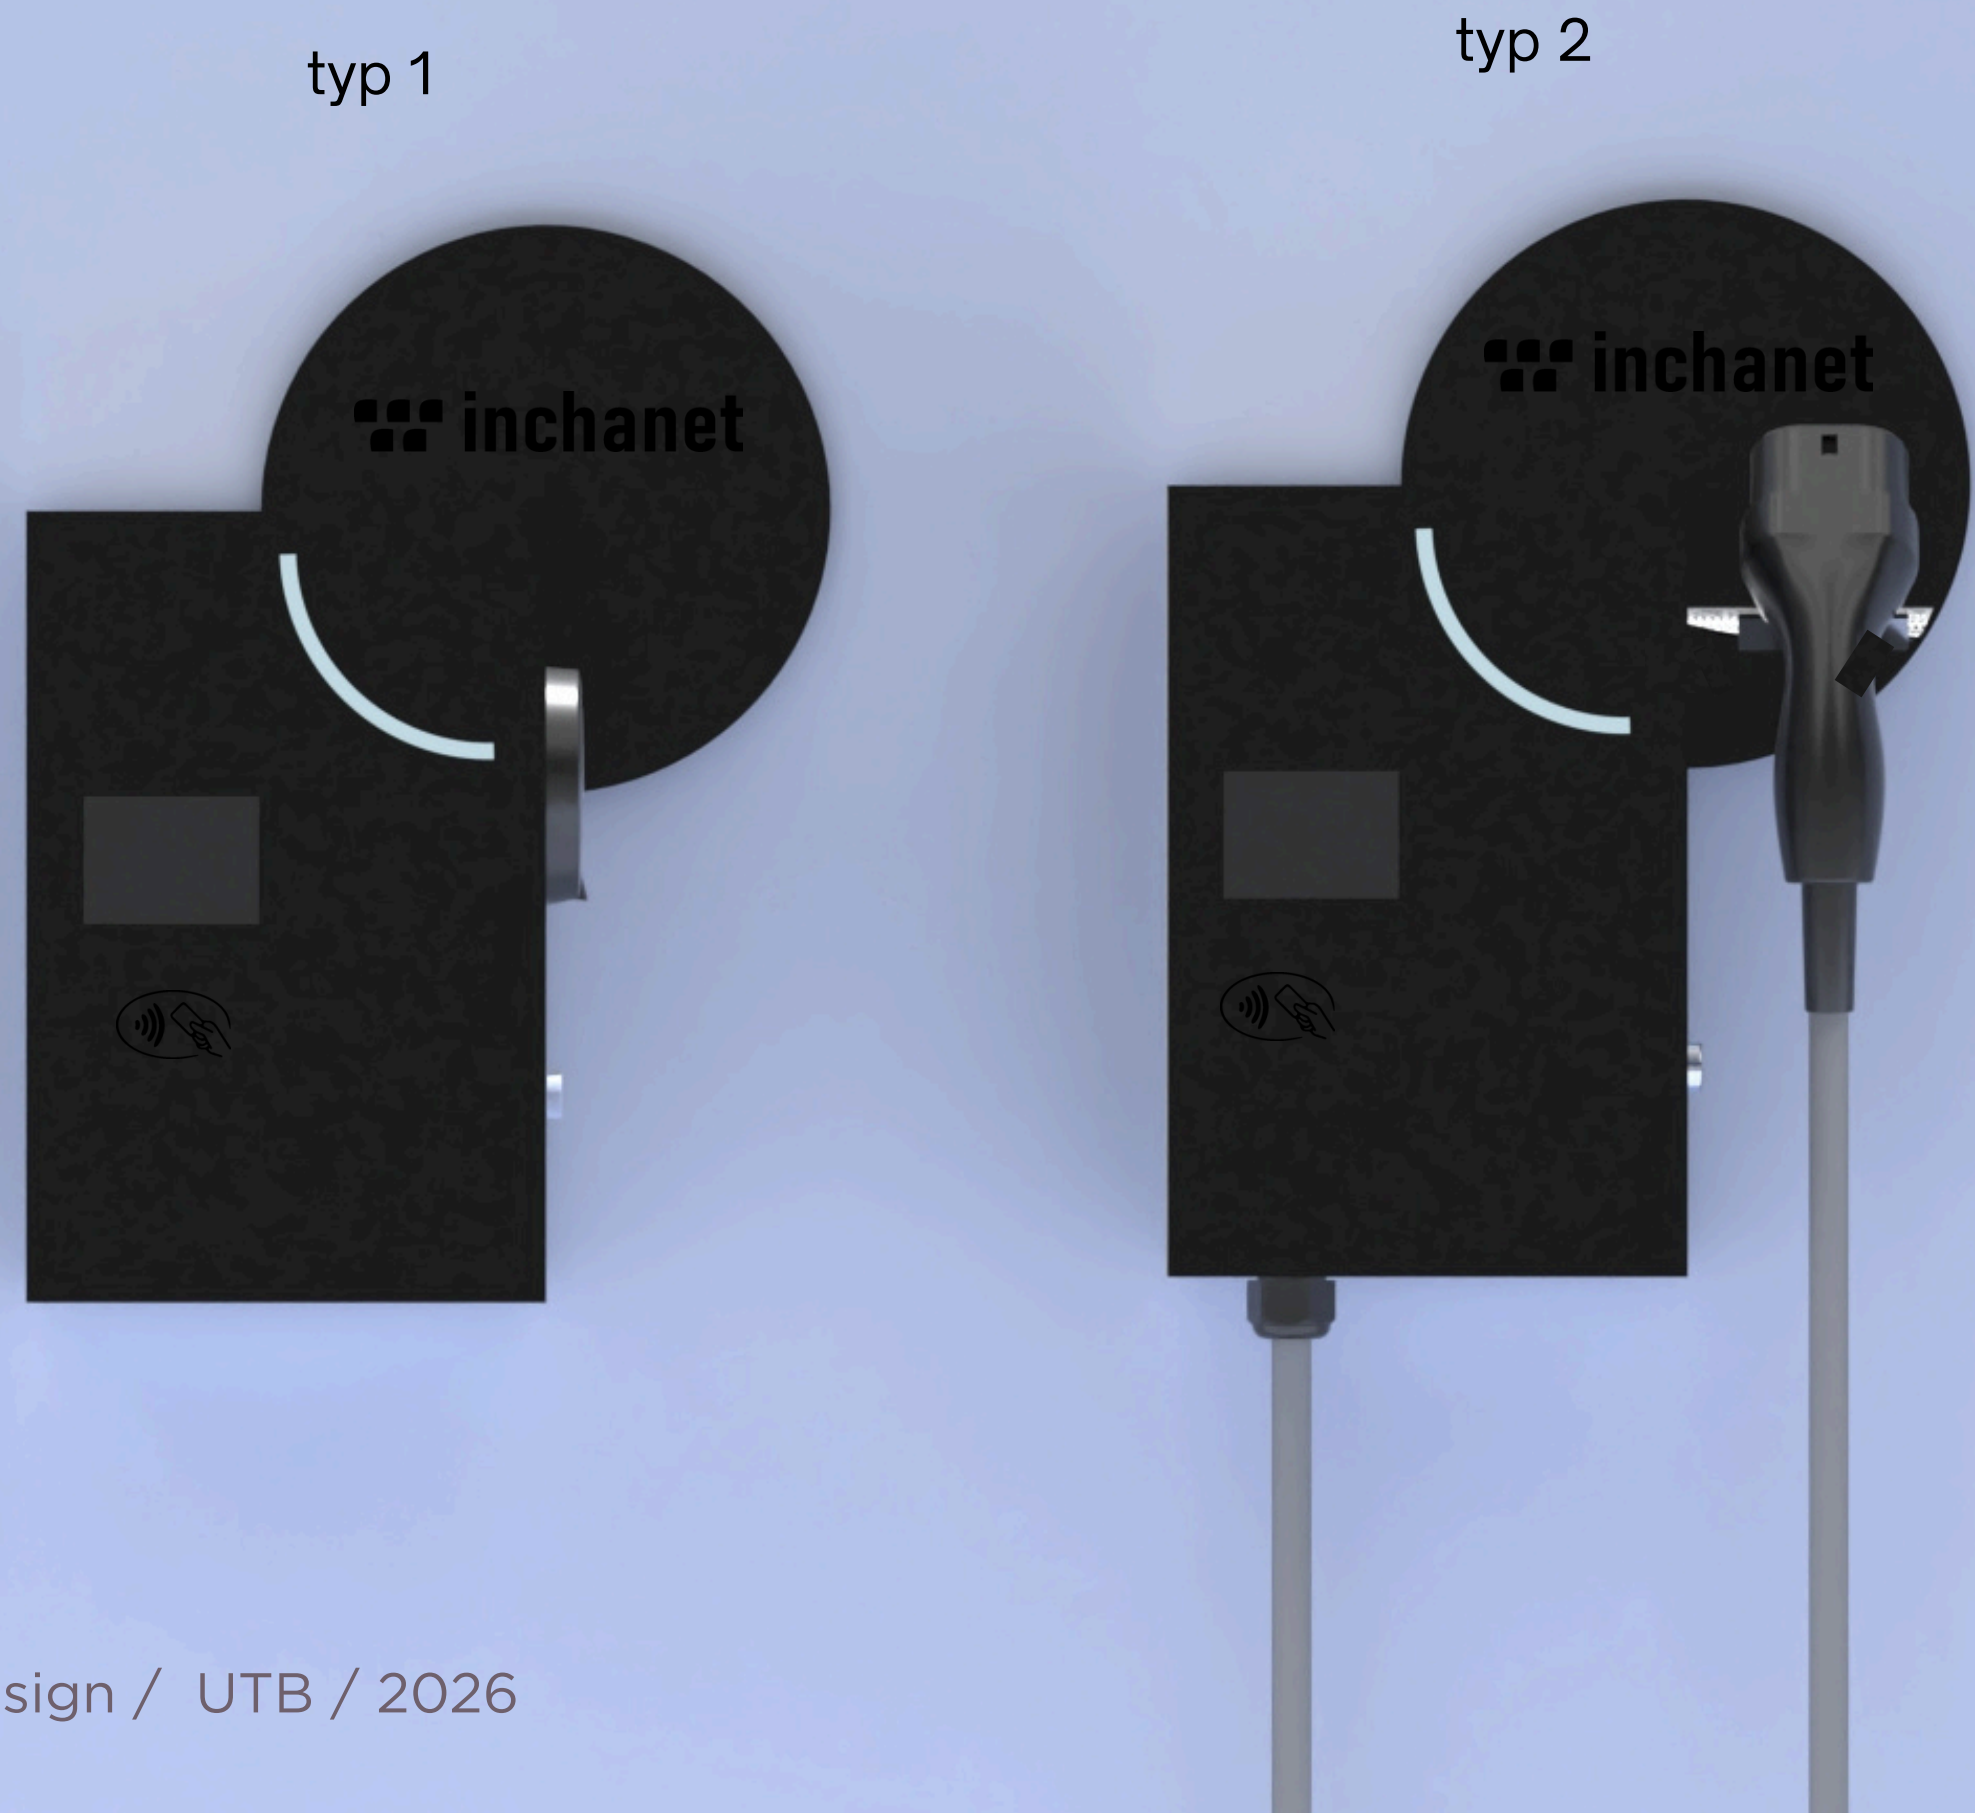

odolnost: IP54 a IK10

servis: snadný přístup

chlazení: prostor pro GORE membránu na zadní stěně

funkce: integrace Type 2 zásuvky / držáku kabelu, RFID čtečky, LED indikace

materiály/povrch: kartáčovaný kov, černé/práškově lakované provedení, černé plexi na čele

branding: logo Inchanet + značka CUBISH BOX

stávající stav - nynější
produkce firmy

Wallbox vizuálně komunikuje - světelný indikátor naznačuje prolnutí wallboxu s montážní deskou na zdi.

Montážní deska slouží zároveň na zavěšení konektoru nabíječky (v případě typu 2).

DETAILY NÁVRHU

wallbox- Inchanet

- 1 tělo wallboxu
- 2 dvířka
- 3 panty
- 4 potištěné plexisklo
- 5 těsnění
- 6 display
- 7 čtečka karty
- 8 cylindrický zámek
- 9 GORE membrána
- 10 zásuvka pro externí kabel
- 11 plexisklo
- 12 vruty dle typu zdi
- 13 montážní deska na stěnu

SERVISNÍ PŘÍSTUP A MONTÁŽ

wallbox- Inchanet

Servisní přístup je umožněn uzamykatelnými dvířky na pantech, opatřenými cylindrickým zámekem.

Wallbox se připevňuje vruty na již instalovanou montážní desku; vruty jsou následně dotaženy zevnitř, čímž se sníží riziko krádeže.