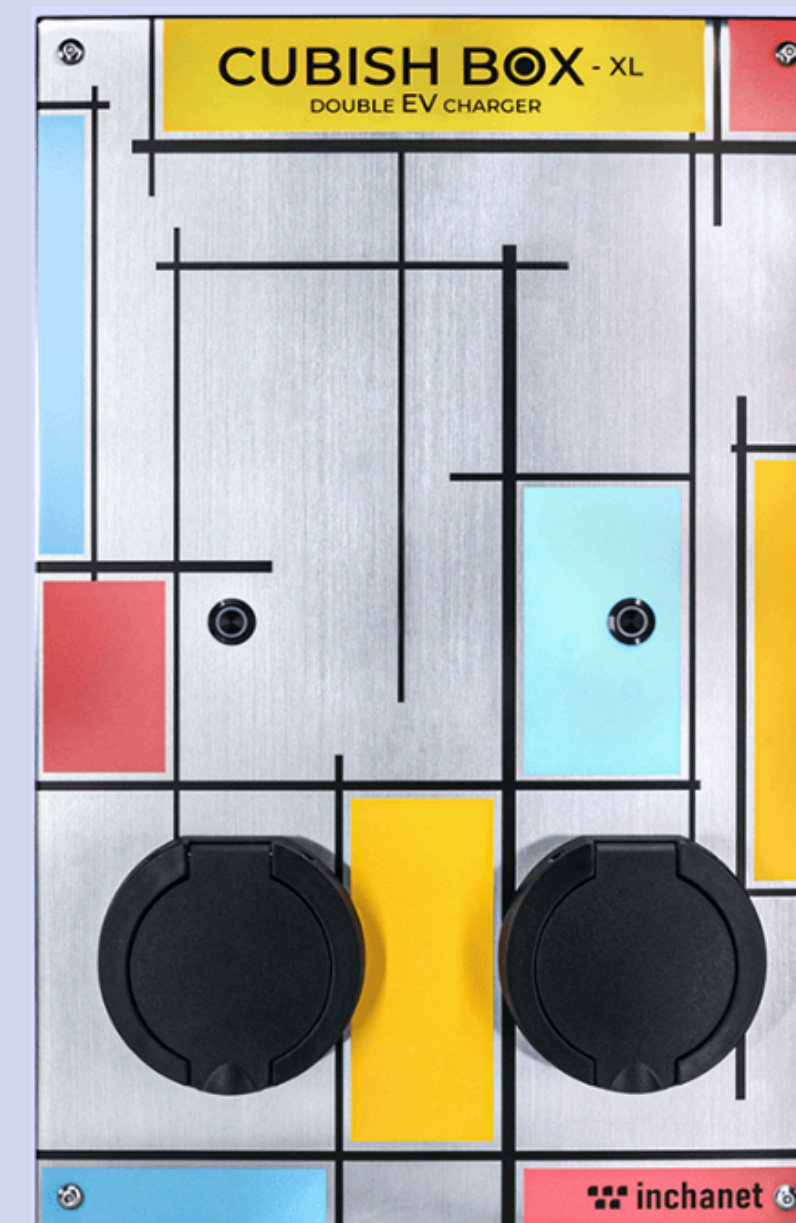

NÁVRH WALLBOXU

 **inchanet**

DESIGN WALLBOXU DLE ZADANÍ FIRMY INCHANET

ZADÁNÍ:**design wallboxu pro veřejné, firemní i rezidenční využití**

orientační rozměr: 350×210×115 mm

montáž: na stěnu, přes montážní desku

odolnost: IP54 a IK10

servis: snadný přístup

chlazení: prostor pro GORE membránu na zadní stěně

funkce: integrace Type 2 zásuvky / držáku kabelu, RFID čtečky, LED indikace

materiály/povrch: kartáčovaný kov, černé/práškově lakované provedení, černé plexi na čele

branding: logo Inchanet + značka CUBISH BOX

stávající stav - nynější
produkce firmy

Wallbox vizuálně komunikuje - světelný indikátor naznačuje prolnutí wallboxu s montážní deskou na zdi.

Montážní deska slouží zároveň na zavěšení konektoru nabíječky (v případě typu 2).

DETAILY NÁVRHU

wallbox- Inchanet

- 1 tělo wallboxu
- 2 dvířka
- 3 panty
- 4 potištěné plexisklo
- 5 těsnění
- 6 display
- 7 čtečka karty
- 8 cylindrický zámek
- 9 GORE membrána
- 10 zásuvka pro externí kabel
- 11 plexisklo
- 12 vruty dle typu zdi
- 13 montážní deska na stěnu