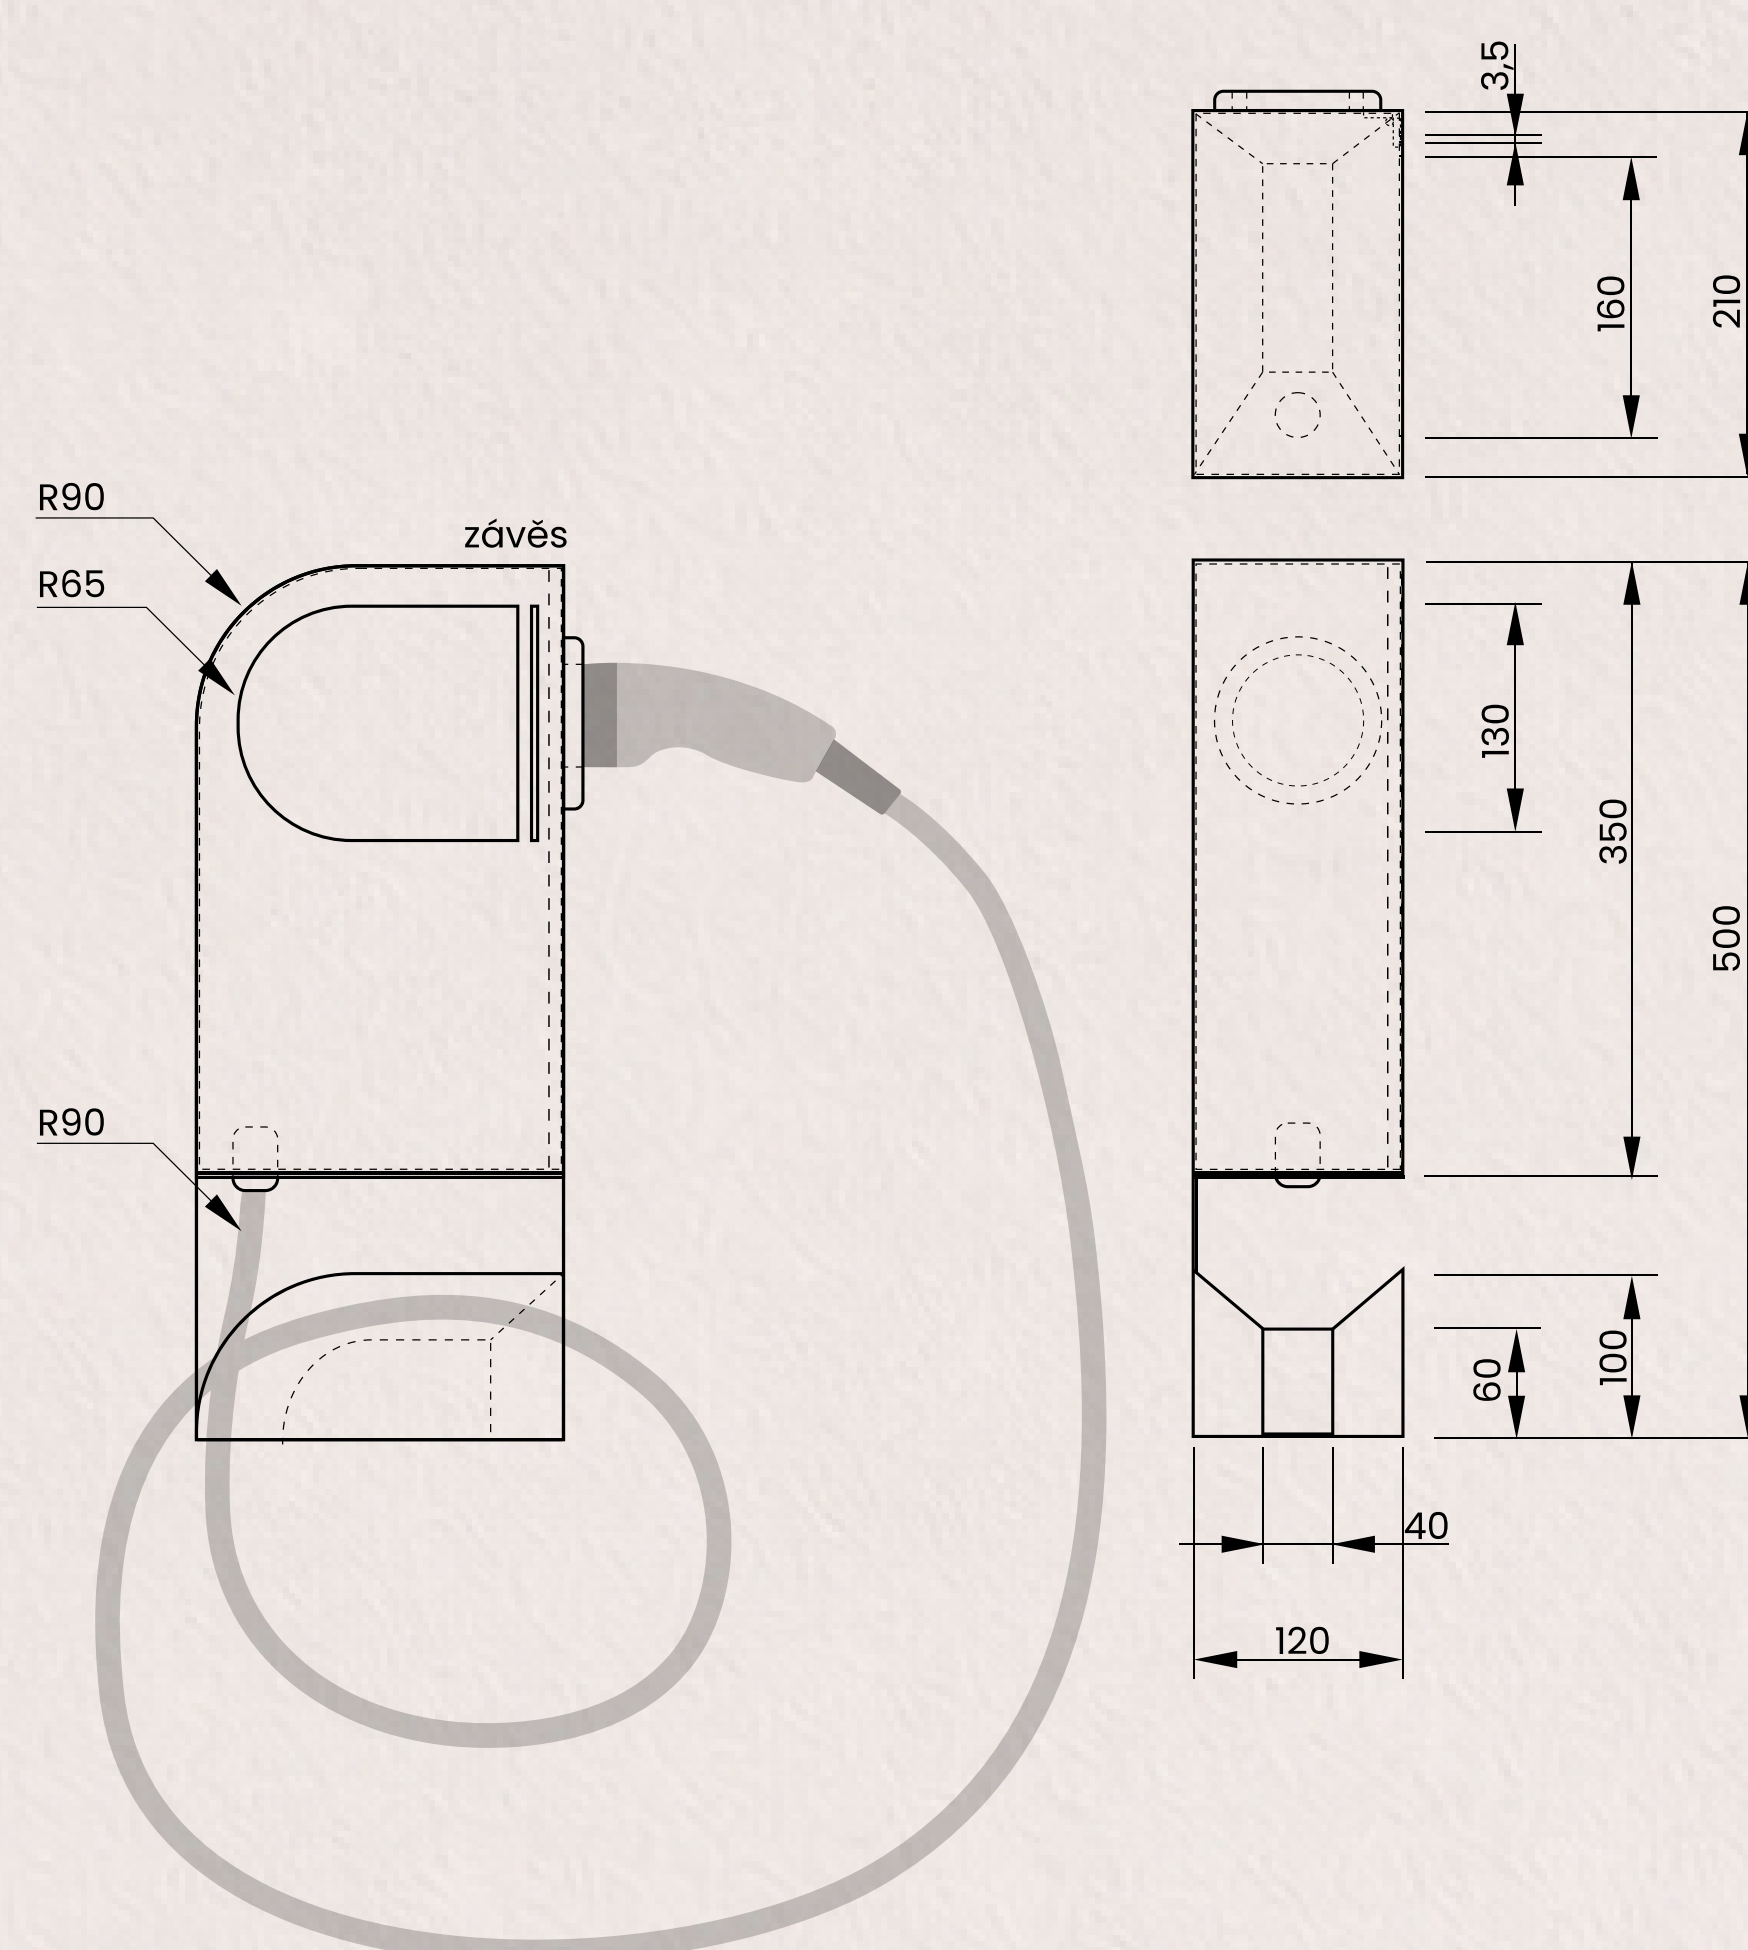

Wallbox

Konstrukce vychází z tvarového principu loga společnosti Inchanet, jehož stylizace umožňuje minimalizovat objem zařízení. Návrh zároveň klade důraz na jednoduchý přístup k vnitřním komponentům, což usnadňuje údržbu i případné servisní zásahy.

Držák kabelu je navržen tak, aby docházelo k co nejmenšímu namáhání kabelu při ohýbání, čímž se prodlužuje jeho životnost.

plexisklo

displej, platební terminál,
anténa, čtečka RFID karet

ocelový plech

wallbox

ocelový plech

držák kabelu

barevná signalizace