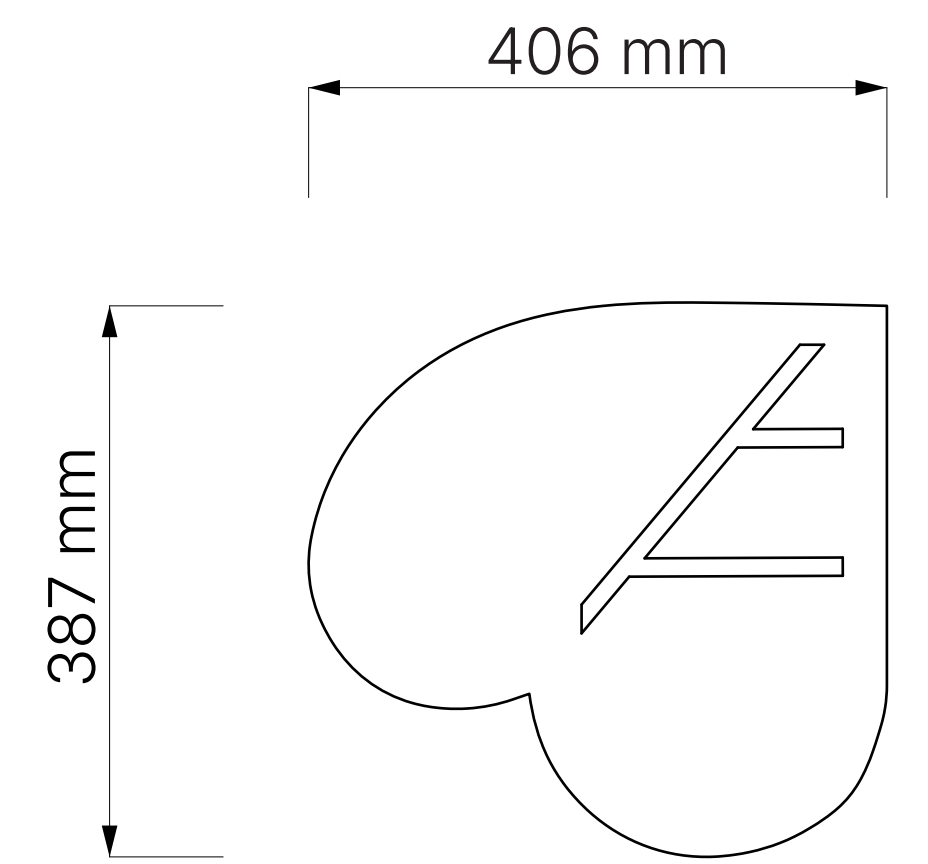

WALLBOX

Pri návrhu wallboxu som vychádzala z motívu lipového listu, ktorý odkazuje na českú identitu a tradíciu. Organický tvar zariadenia pôsobí prirodzene a zároveň výnimčne, čím sa odlišuje od bežných technických produktov. Jemné svetelné línie na prednom paneli pripomínajú žilkovanie listu, no zároveň evokujú tok energie a samotný proces nabíjania elektromobilu. Cieľom bolo prepojiť modernú technológiu s prírodným symbolom a preniesť tento motív do minimalistického dizajnu.