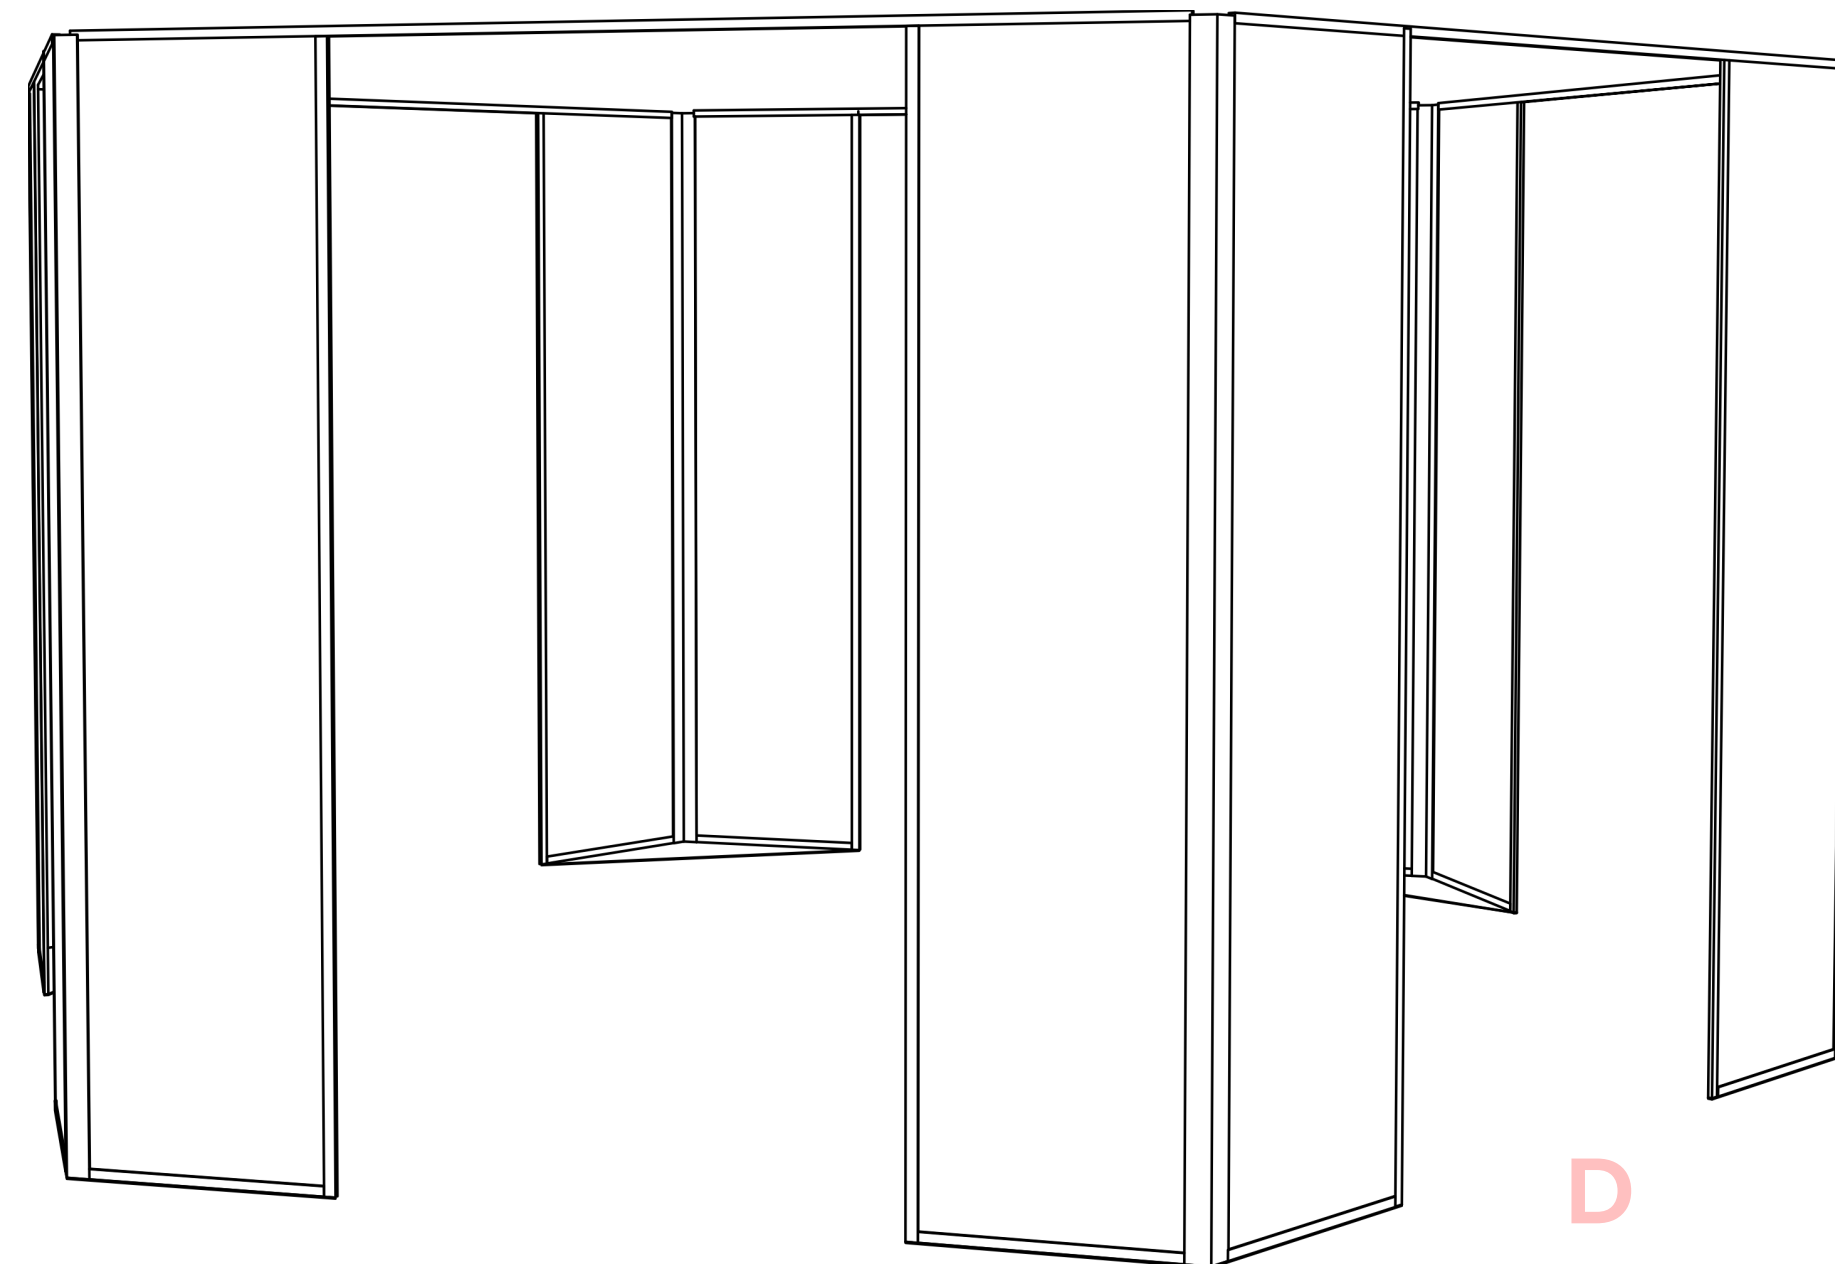

A

B

Kompozice instalace

Instalace využívá tvar hexagonu. Je rozdělena na dvě části, herní zónu a odpočinkovou zónu s informacemi o projektu.

První místnost – prezentace produktu HEXO

- Ukázka funkcí a využití HEXA
- Otevřený prostor pro návštěvníky
- Zelená = motiv trávy

----- Konstrukční osa

————— Obrys prvku

~~~~~ Textilní závěs

 Stávající stěna

 Betonová podlaha

 Povrch z recyklované pryže

 Pryž

 Grafický motiv

# Povrch z recyklované pryže

Desky o rozměru 500 × 500 mm a tloušťce 30 mm v zeleném provedení. Spodní rastr zvyšuje tlumení nárazů při pádu. Jednotlivé desky jsou spojeny pomocí spojovacích kolíků.

1 ks = 238 Kč

# Konstrukce

Konstrukce se skládá z hliníkových profilů a překližky.  
Na okrajích se nachází U profily  
Středové jsou ohnuty do úhlu 120°

A

B

C