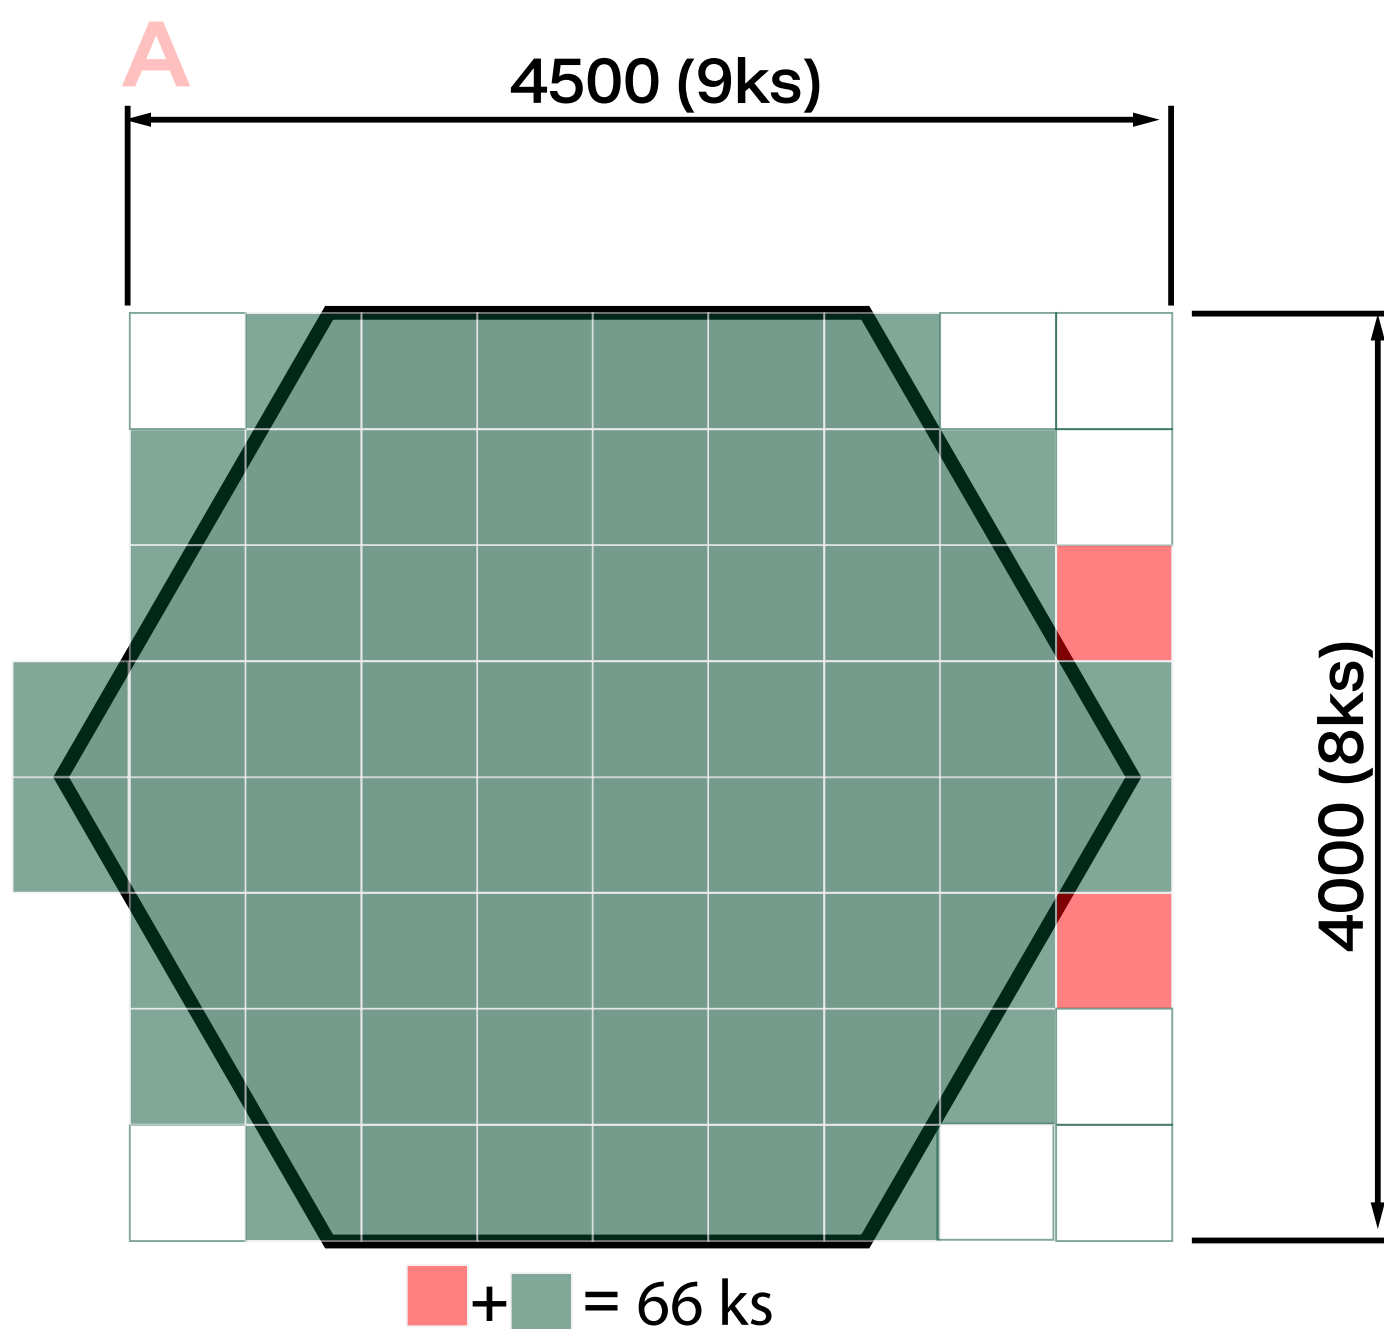

Druhá místnost – odpočinková zóna

- Televize pro prezentace a videa
- 3 taburety (pro veřejnost)
- Neveřejný prostor

Půdorys

Jednotky jsou v mm.

*Rozměr stanoven na základě:
výšky překližky + (hliníkový jekl × 2)
2400 mm + (50 mm × 2) = 2500 mm

----- Konstrukční osa

————— Obrys prvku

~~~~~ Textilní závěs

 Stávající stěna

 Betonová podlaha

 Povrch z recyklované pryže

 Pryž

 Grafický motiv

# Povrch z recyklované pryže

Desky o rozměru 500 × 500 mm a tloušťce 30 mm v zeleném provedení. Spodní rastr zvyšuje tlumení nárazů při pádu. Jednotlivé desky jsou spojeny pomocí spojovacích kolíků.

1 ks = 238 Kč

# Konstrukce

Konstrukce se skládá z hliníkových profilů a překližky.  
Na okrajích se nachází U profily  
Středové jsou ohnuty do úhlu 120°

A

B

C