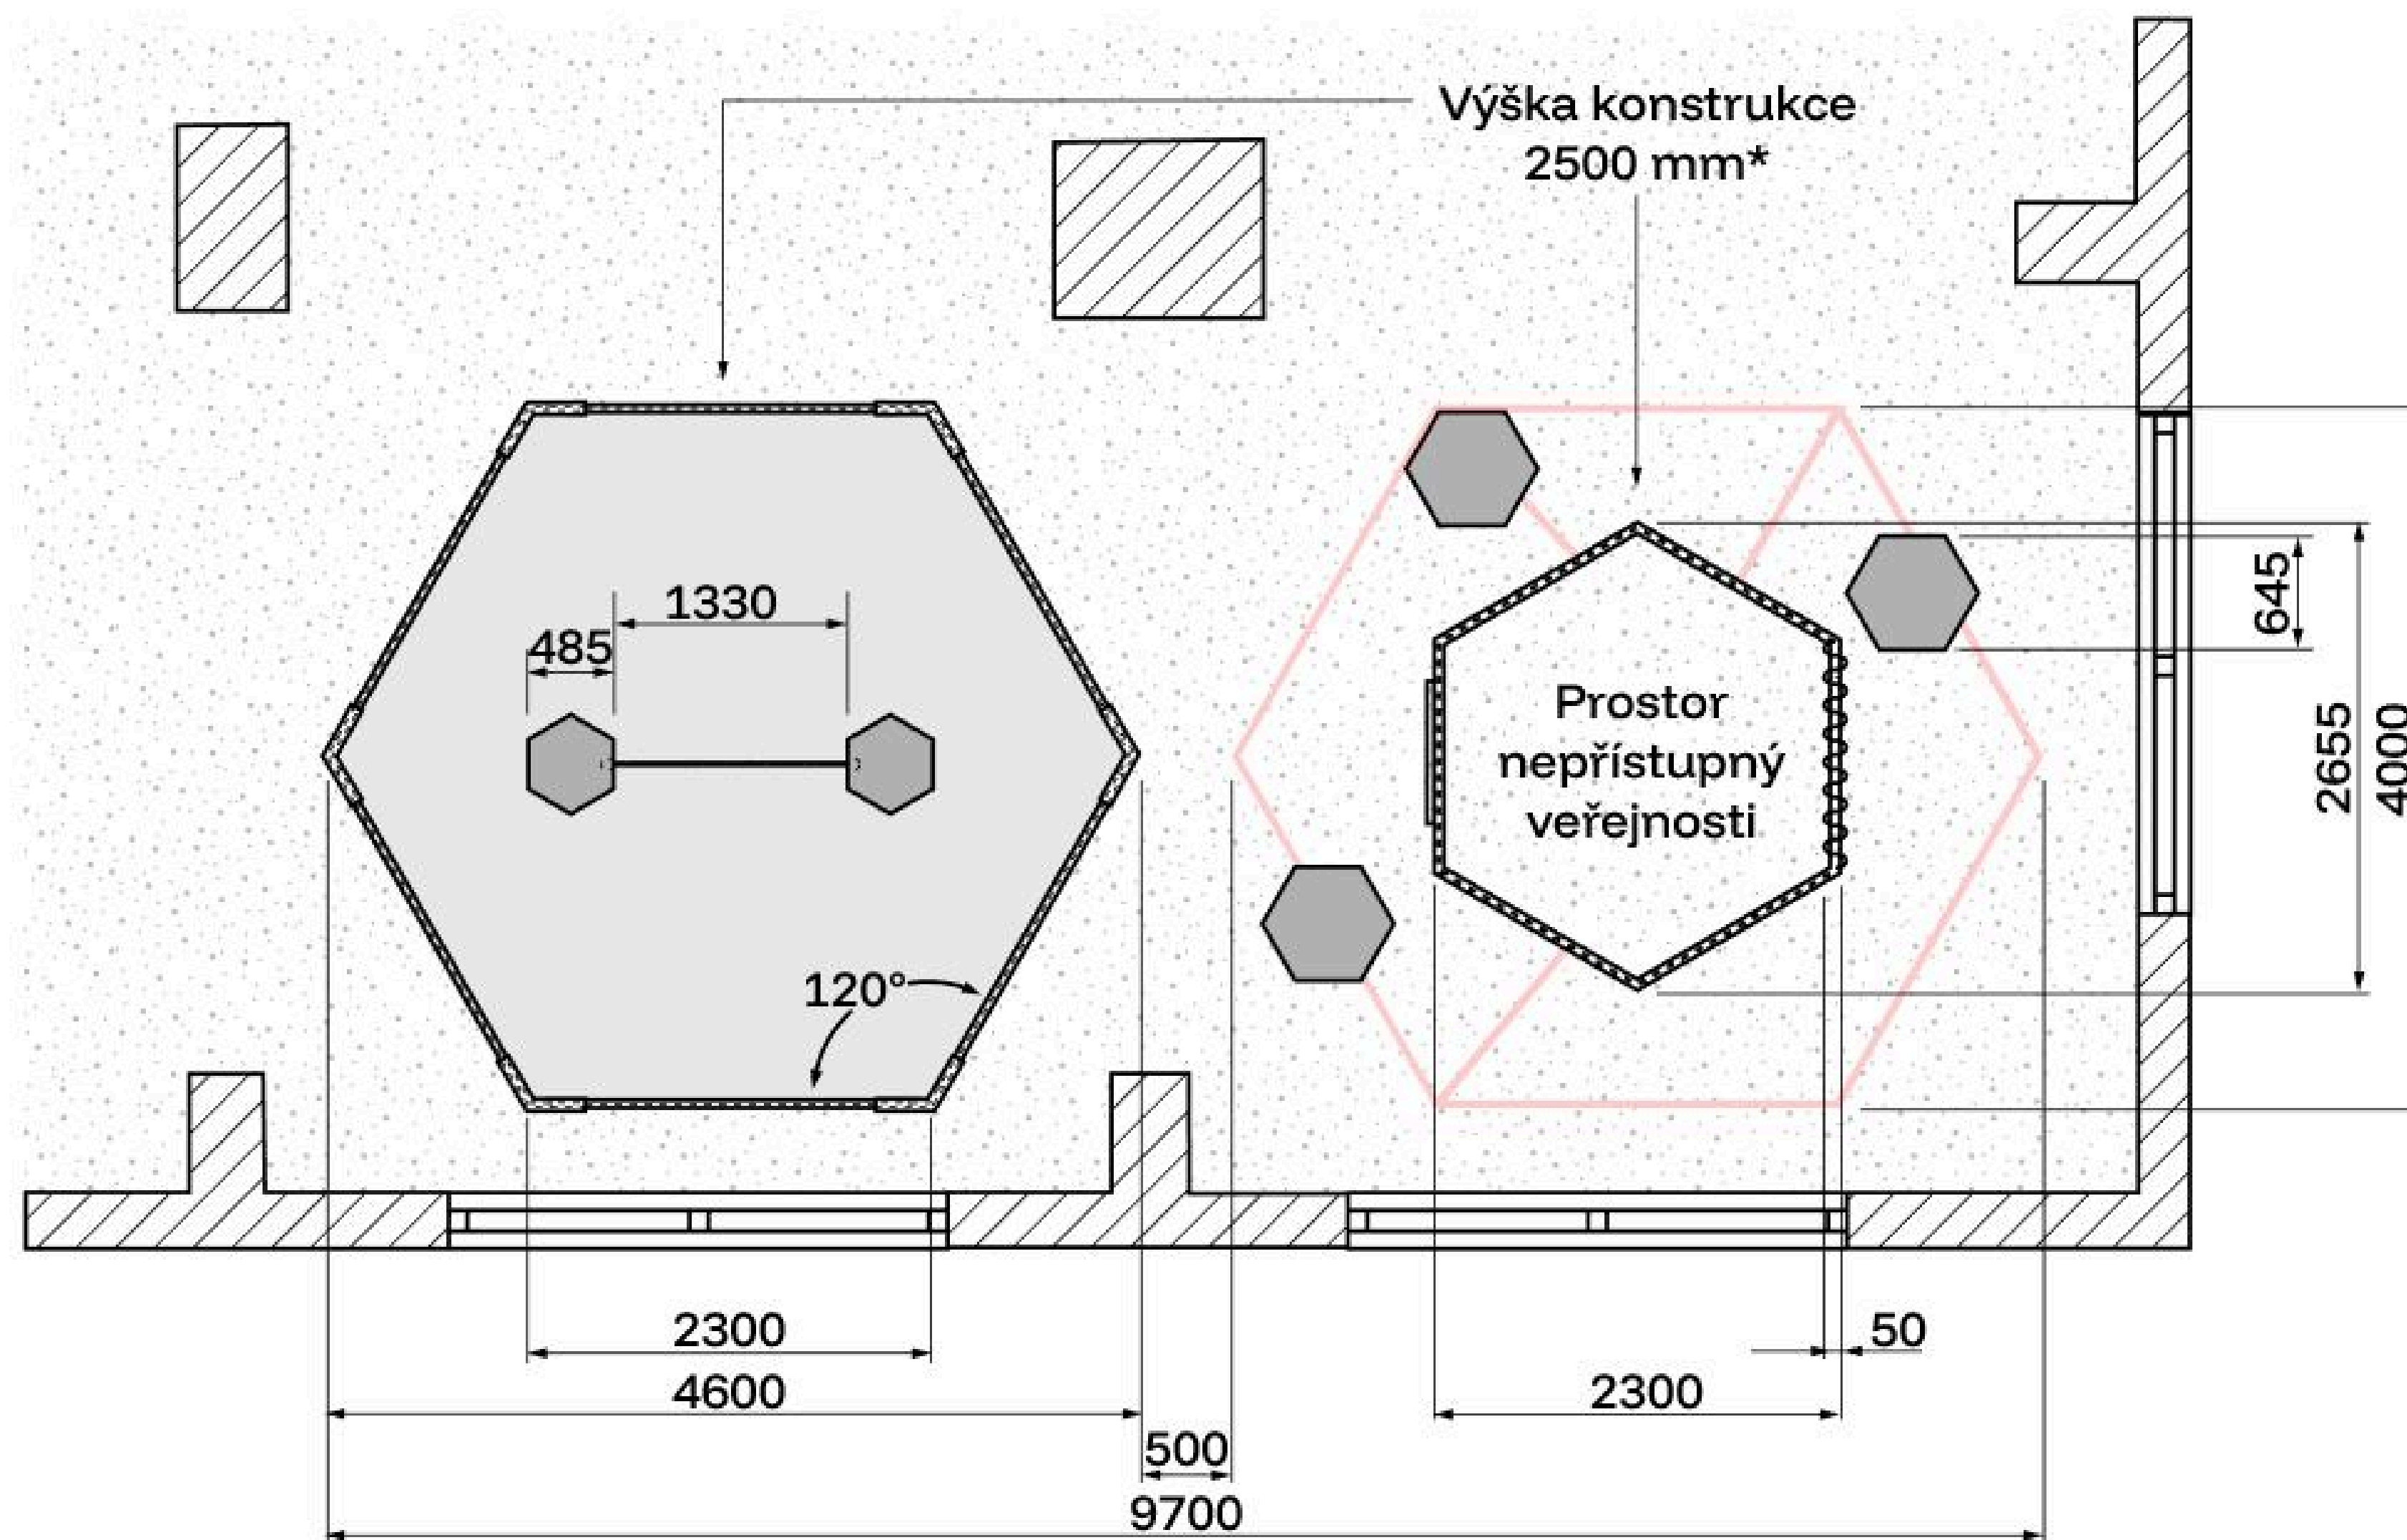

A

B

Kompozice instalace

Instalace využívá tvar hexagonu. Je rozdělena na dvě části, herní zónu a odpočinkovou zónu s informacemi o projektu.

První místnost – prezentace produktu HEXO

- Ukázka funkcí a využití HEXA
- Otevřený prostor pro návštěvníky
- Zelená = motiv trávy

----- Konstrukční osa

————— Obrys prvku

~~~~~ Textilní závěs

 Stávající stěna

 Betonová podlaha

 Povrch z recyklované pryže

 Pryž

 Grafický motiv

# Konstrukce

Konstrukce se skládá z hliníkových profilů a překližky.  
Na okrajích se nachází U profily  
Středové jsou ohnuty do úhlu 120°

A

B

C