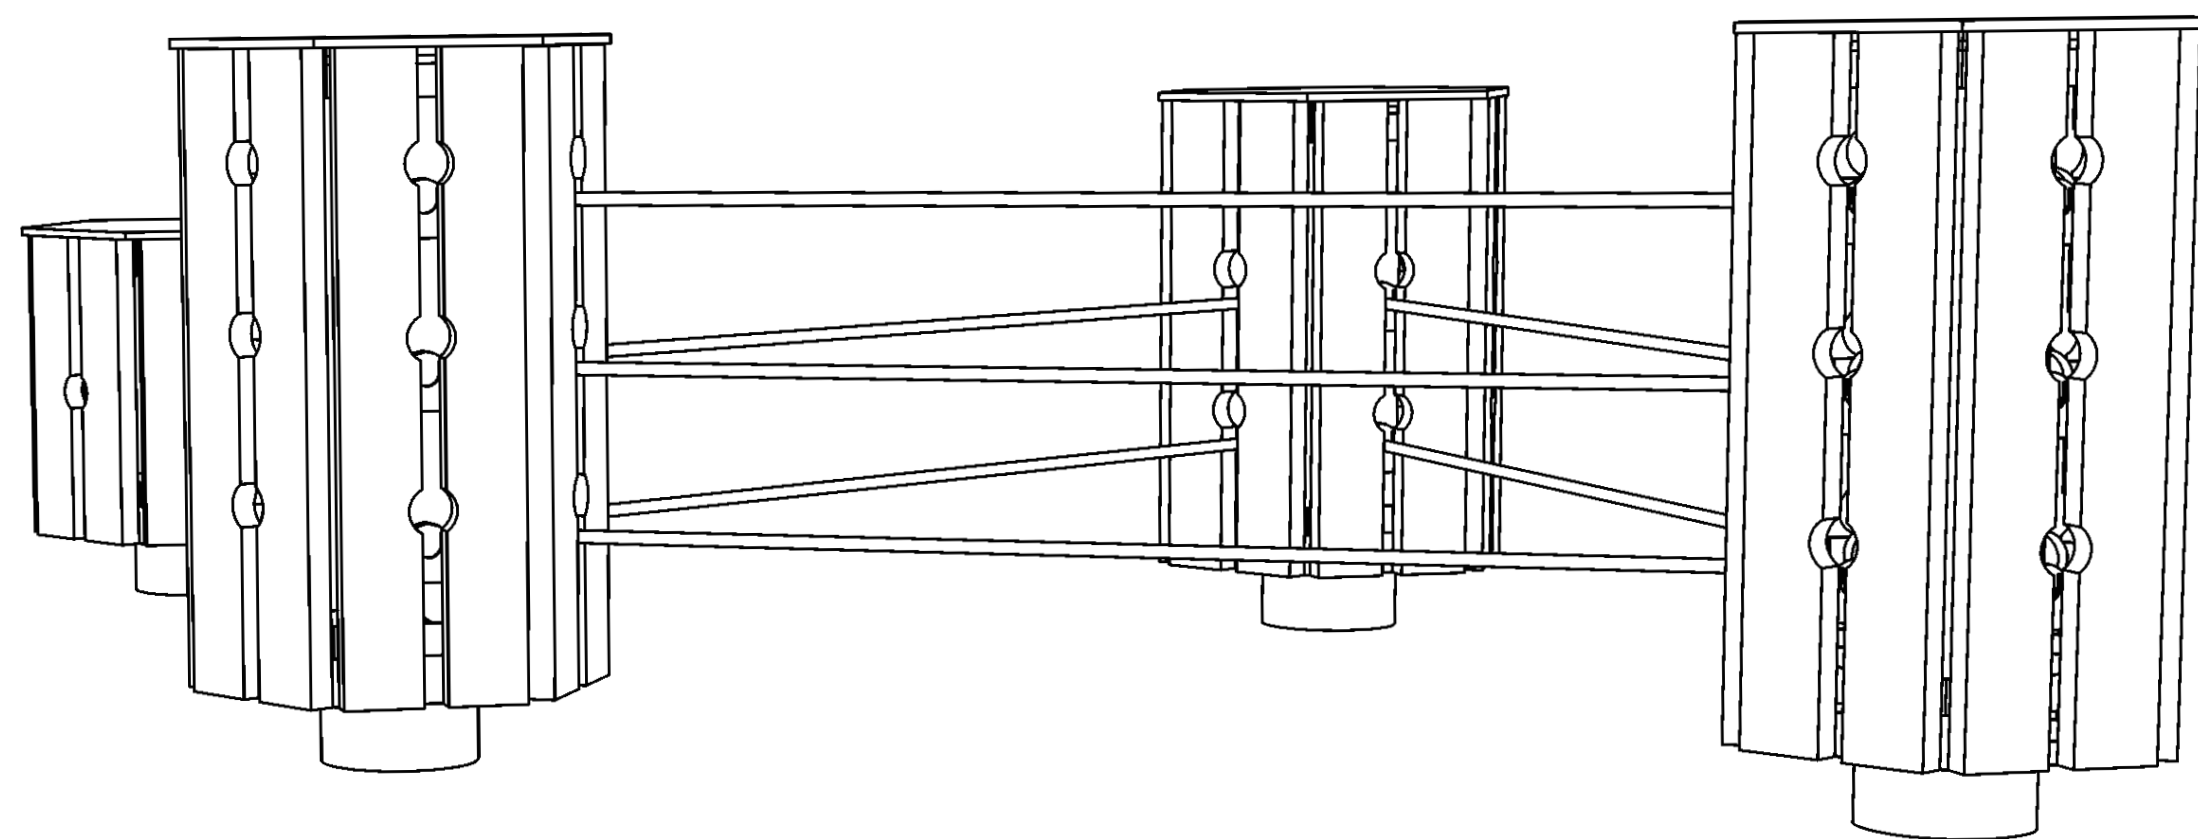

Návrh instalace pro Designblok

HEXO

Herní prvek je navržen jako flexibilní systém umožňující variabilní prostorové uspořádání.

Dále umožňuje různé varianty umístění lan.

Prostory

- Openstudio
- NGP Veletržní palác
- 5. patro – prostor pro školy

A

B

Kompozice instalace

Instalace využívá tvar hexagonu. Je rozdělena na dvě části, herní zónu a odpočinkovou zónu s informacemi o projektu.

První místnost – prezentace produktu HEXO

- Ukázka funkcí a využití HEXA
- Otevřený prostor pro návštěvníky
- Zelená = motiv trávy

----- Konstrukční osa

————— Obrys prvku

~~~~~ Textilní závěs

 Stávající stěna

 Betonová podlaha

 Povrch z recyklované pryže

 Pryž

 Grafický motiv

# Konstrukce

Konstrukce se skládá z hliníkových profilů a překližky.  
Na okrajích se nachází U profily  
Středové jsou ohnuty do úhlu 120°

A

B

C