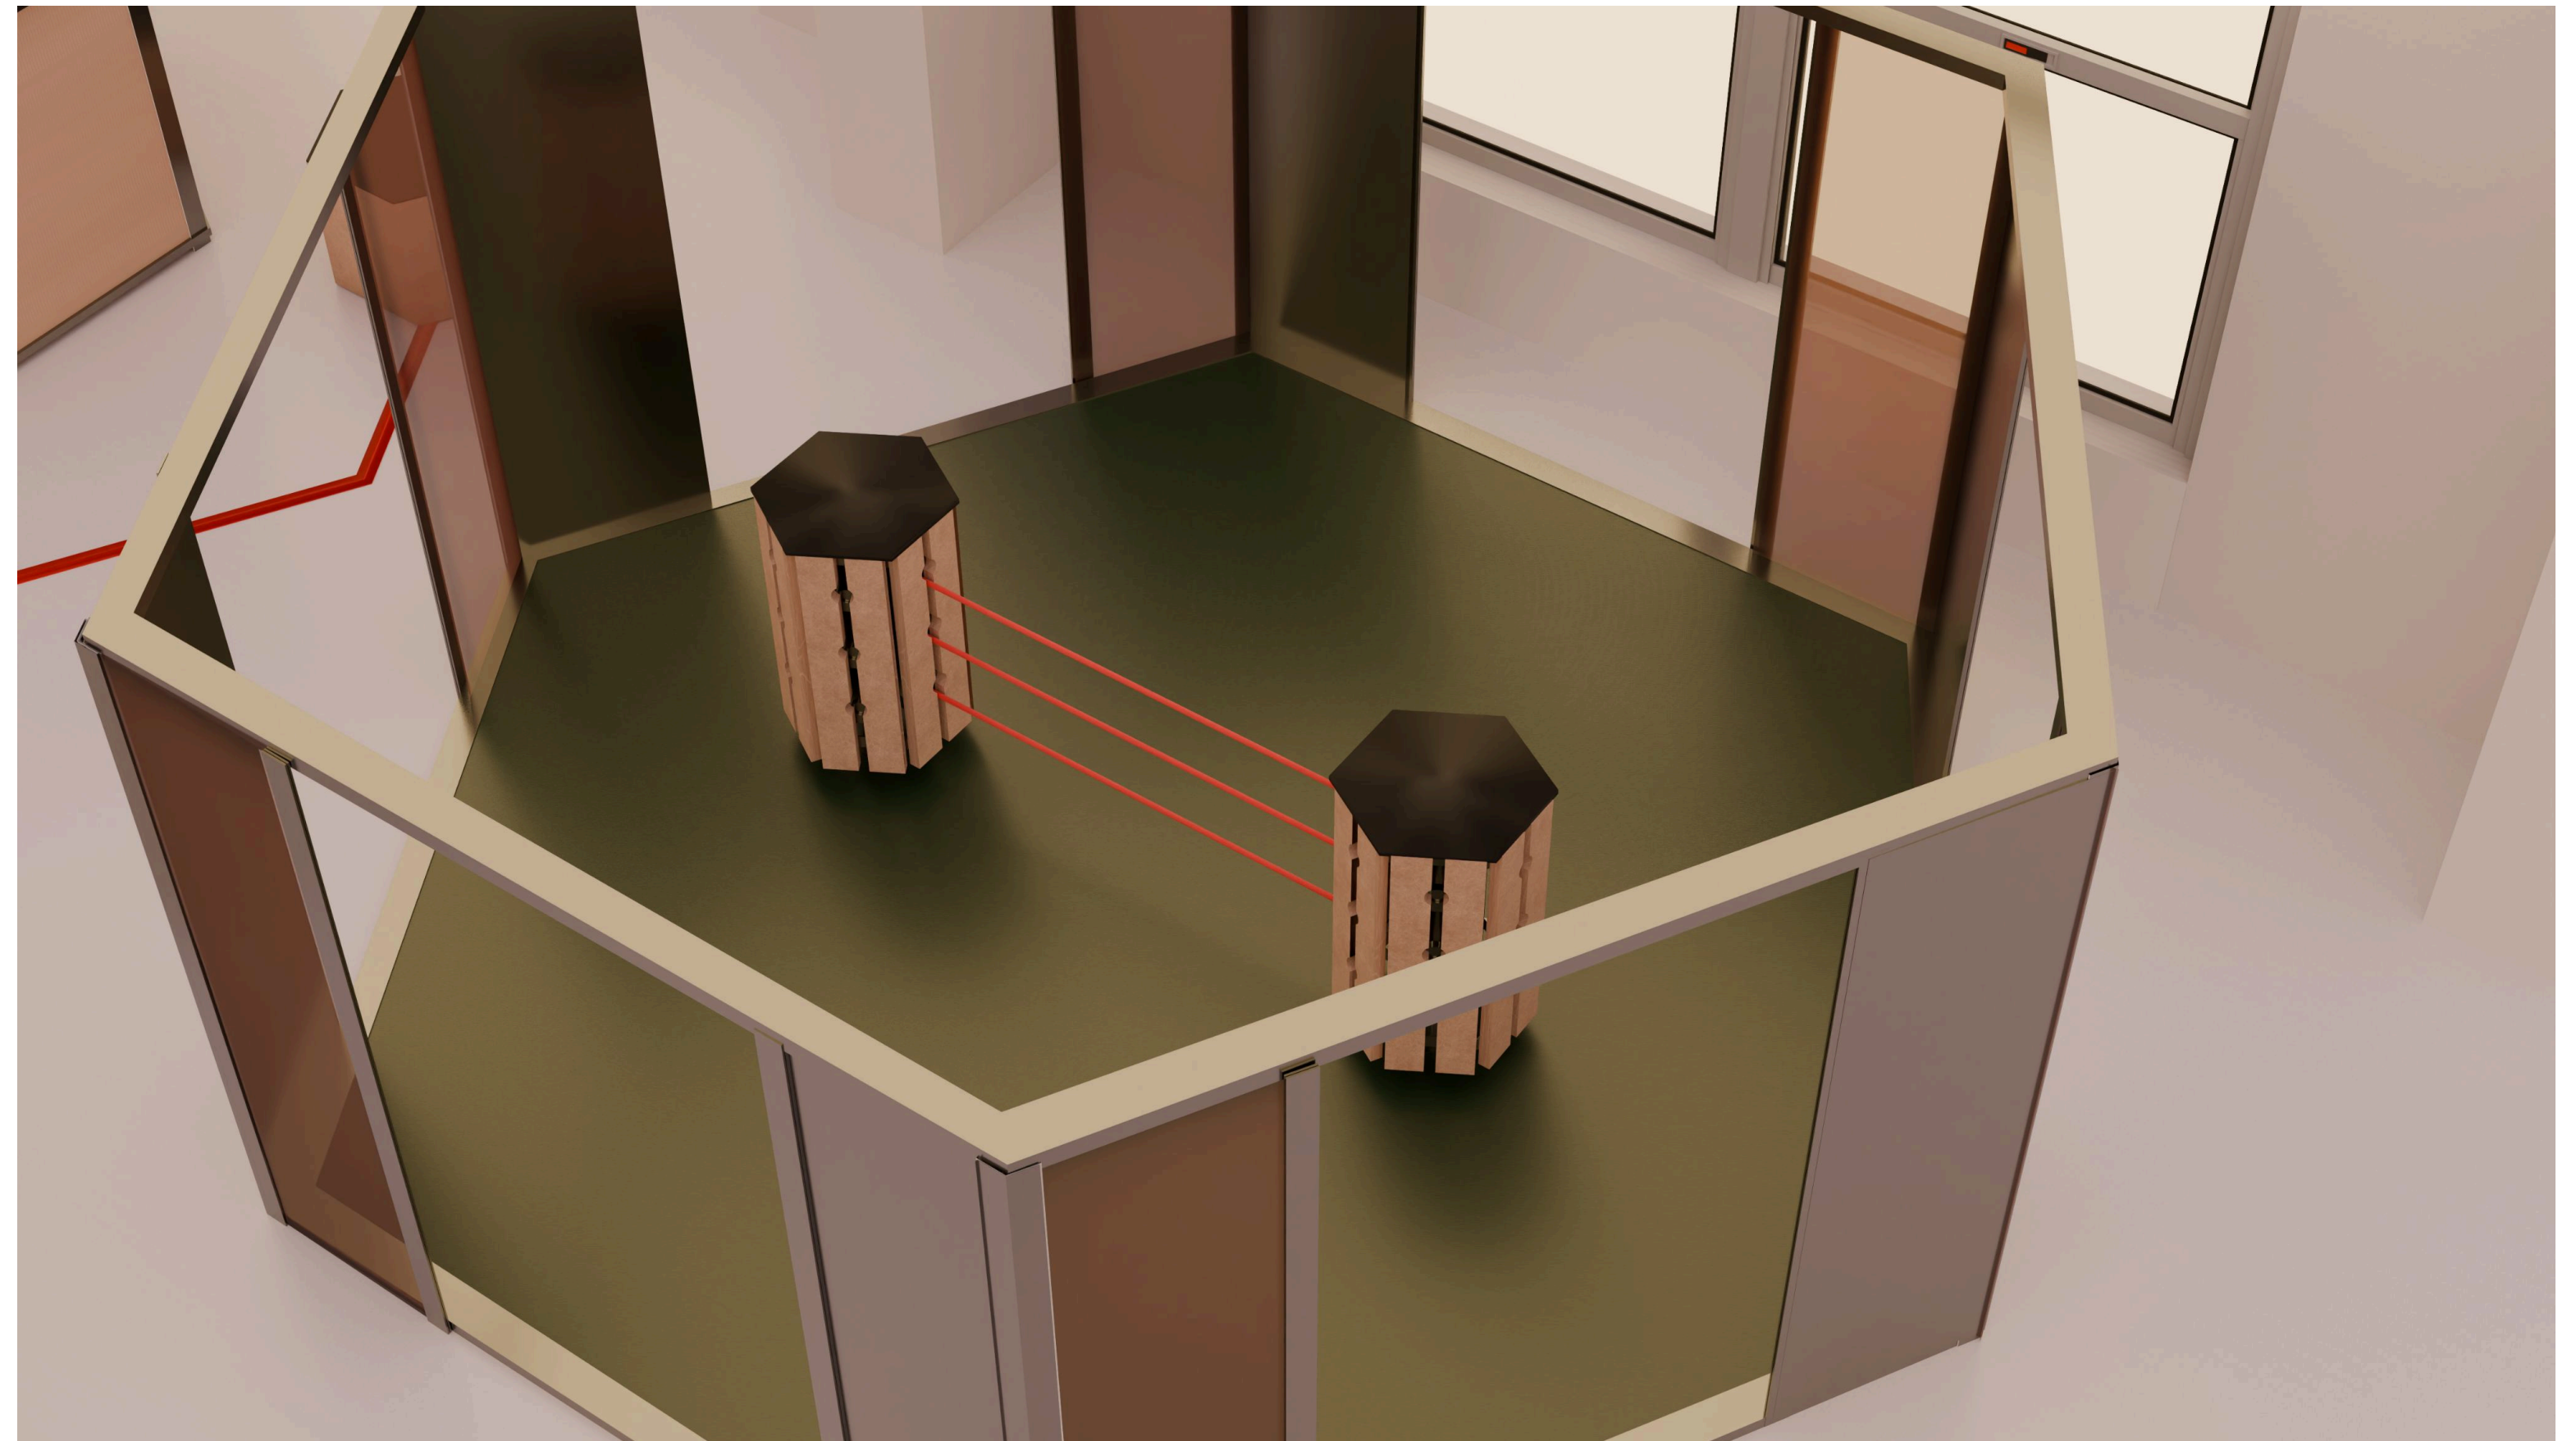

Návrh instalace pro Designblok

HEXO

Herní prvek je navržen jako flexibilní systém umožňující variabilní prostorové uspořádání.

Dále umožňuje různé varianty umístění lan.

Prostory

- Openstudio
- NGP Veletržní palác
- 5. patro – prostor pro školy

A

B

Kompozice instalace

Instalace využívá tvar hexagonu. Je rozdělena na dvě části, herní zónu a odpočinkovou zónu s informacemi o projektu.

První místnost – prezentace produktu HEXO

- Ukázka funkcí a využití HEXA
- Otevřený prostor pro návštěvníky
- Zelená = motiv trávy

----- Konstrukční osa

————— Obrys prvku

~~~~~ Textilní závěs

 Stávající stěna

 Betonová podlaha

 Povrch z recyklované pryže

 Pryž

 Grafický motiv

# Konstrukce

Konstrukce se skládá z hliníkových profilů a překližky.  
Na okrajích se nachází U profily  
Středové jsou ohnuty do úhlu 120°

A

B

C