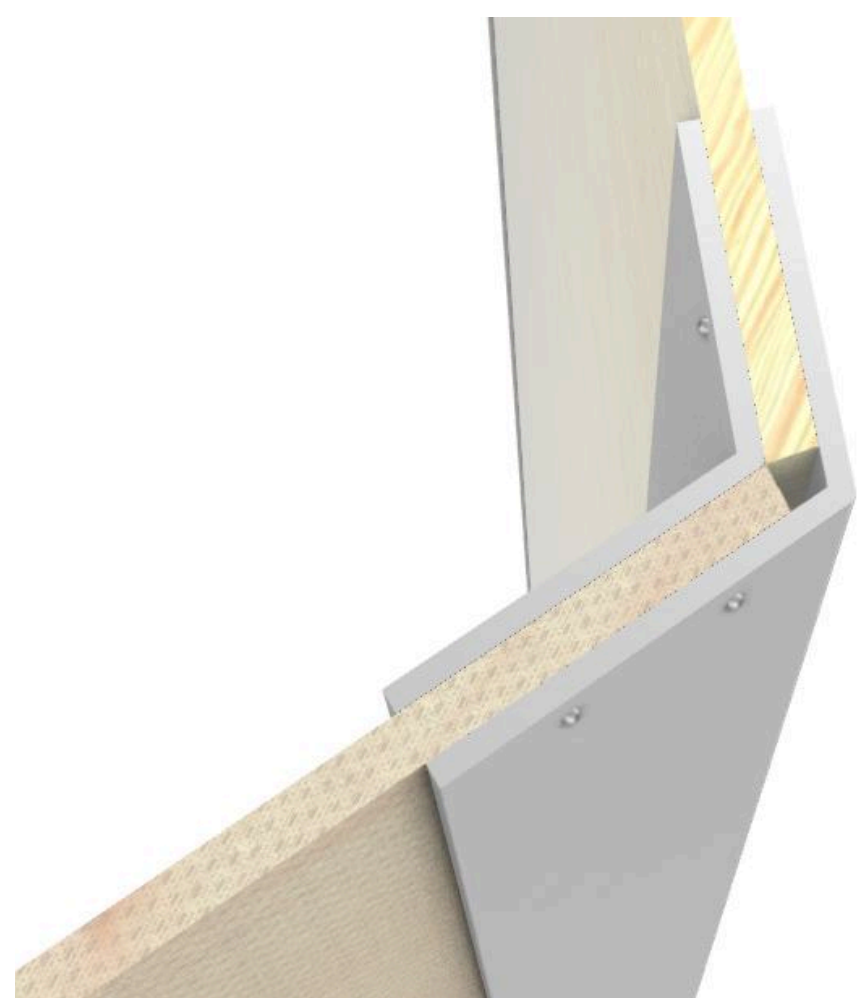

----- Konstrukční osa

————— Obrys prvku

~~~~~ Textilní závěs

 Stávající stěna

 Betonová podlaha

 Povrch z recyklované pryže

 Pryž

 Grafický motiv

# Povrch z recyklované pryže

Desky o rozměru 500 × 500 mm a tloušťce 30 mm v zeleném provedení. Spodní rastr zvyšuje tlumení nárazů při pádu. Jednotlivé desky jsou spojeny pomocí spojovacích kolíků.

1 ks = 238 Kč

# Konstrukce

Konstrukce se skládá z hliníkových profilů a překližky.  
Na okrajích se nachází U profily  
Středové jsou ohnuty do úhlu 120°

A

B

C