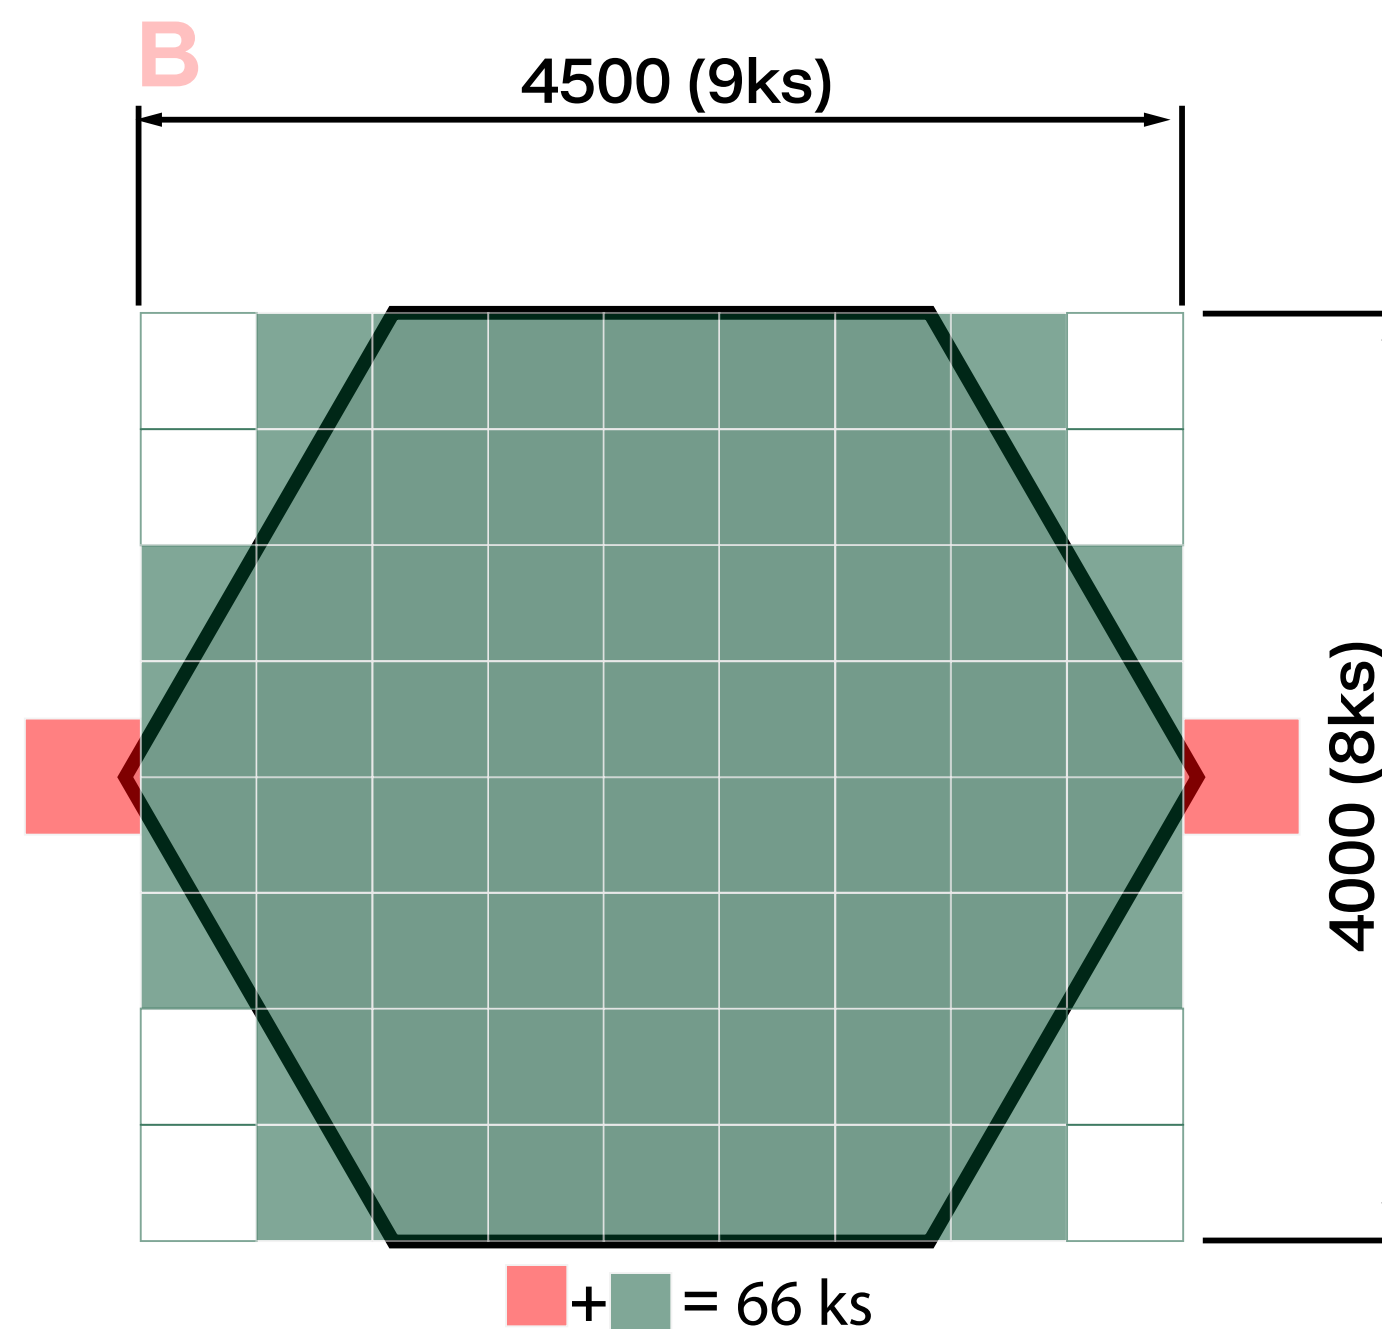

Povrch z recyklované pryže

Desky o rozměru 500 × 500 mm a tloušťce 30 mm v zeleném provedení. Spodní rastr zvyšuje tlumení nárazů při pádu. Jednotlivé desky jsou spojeny pomocí spojovacích kolíků.

1 ks = 238 Kč

66 ks = 66 × 238 Kč = 15 708 Kč

- Dílec s nízkým využitím materiálu
- Převážně využitý dílec
- Nevyužitý dílec