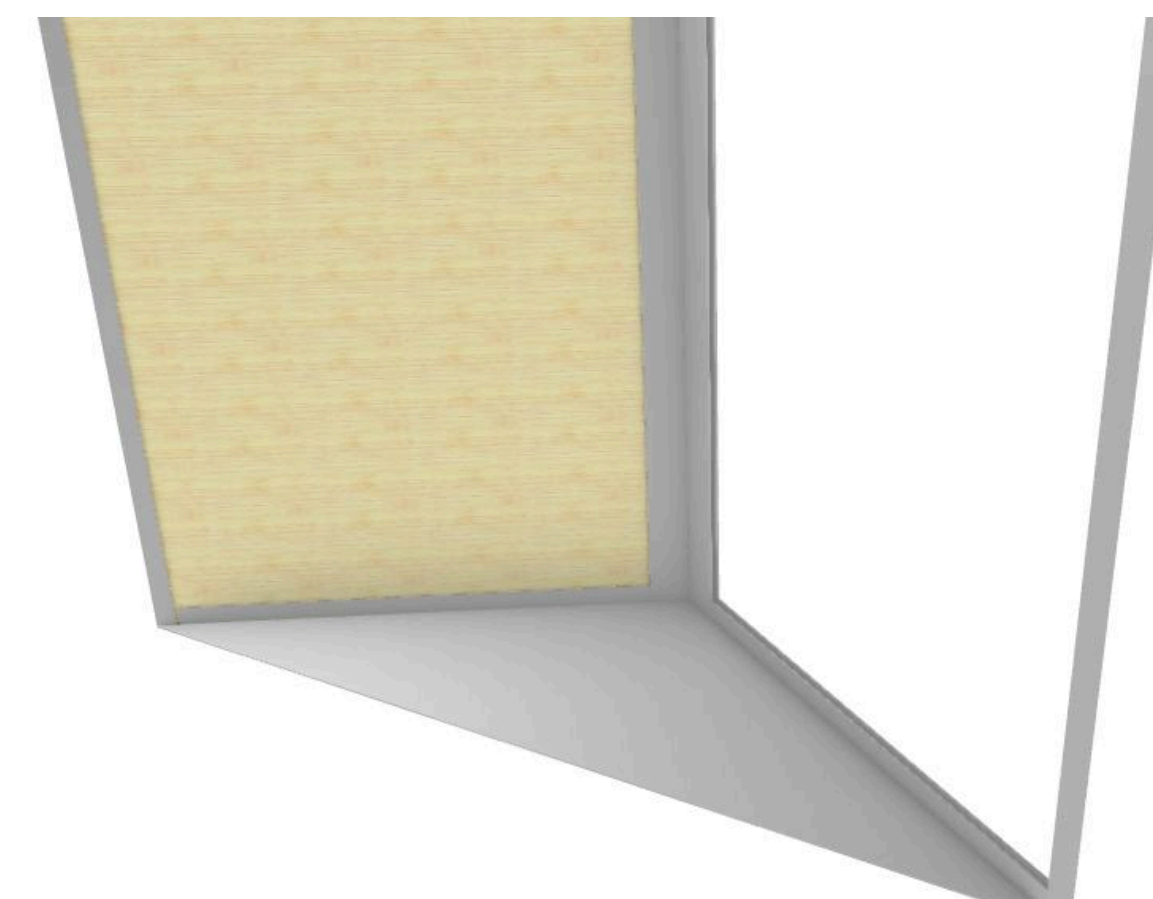

----- Konstrukční osa

————— Obrys prvku

~~~~~ Textilní závěs

 Stávající stěna

 Betonová podlaha

 Povrch z recyklované pryže

 Pryž

 Grafický motiv

# Konstrukce

Konstrukce se skládá z hliníkových profilů a překližky.  
Na okrajích se nachází U profily  
Středové jsou ohnuty do úhlu 120°

A

B

C