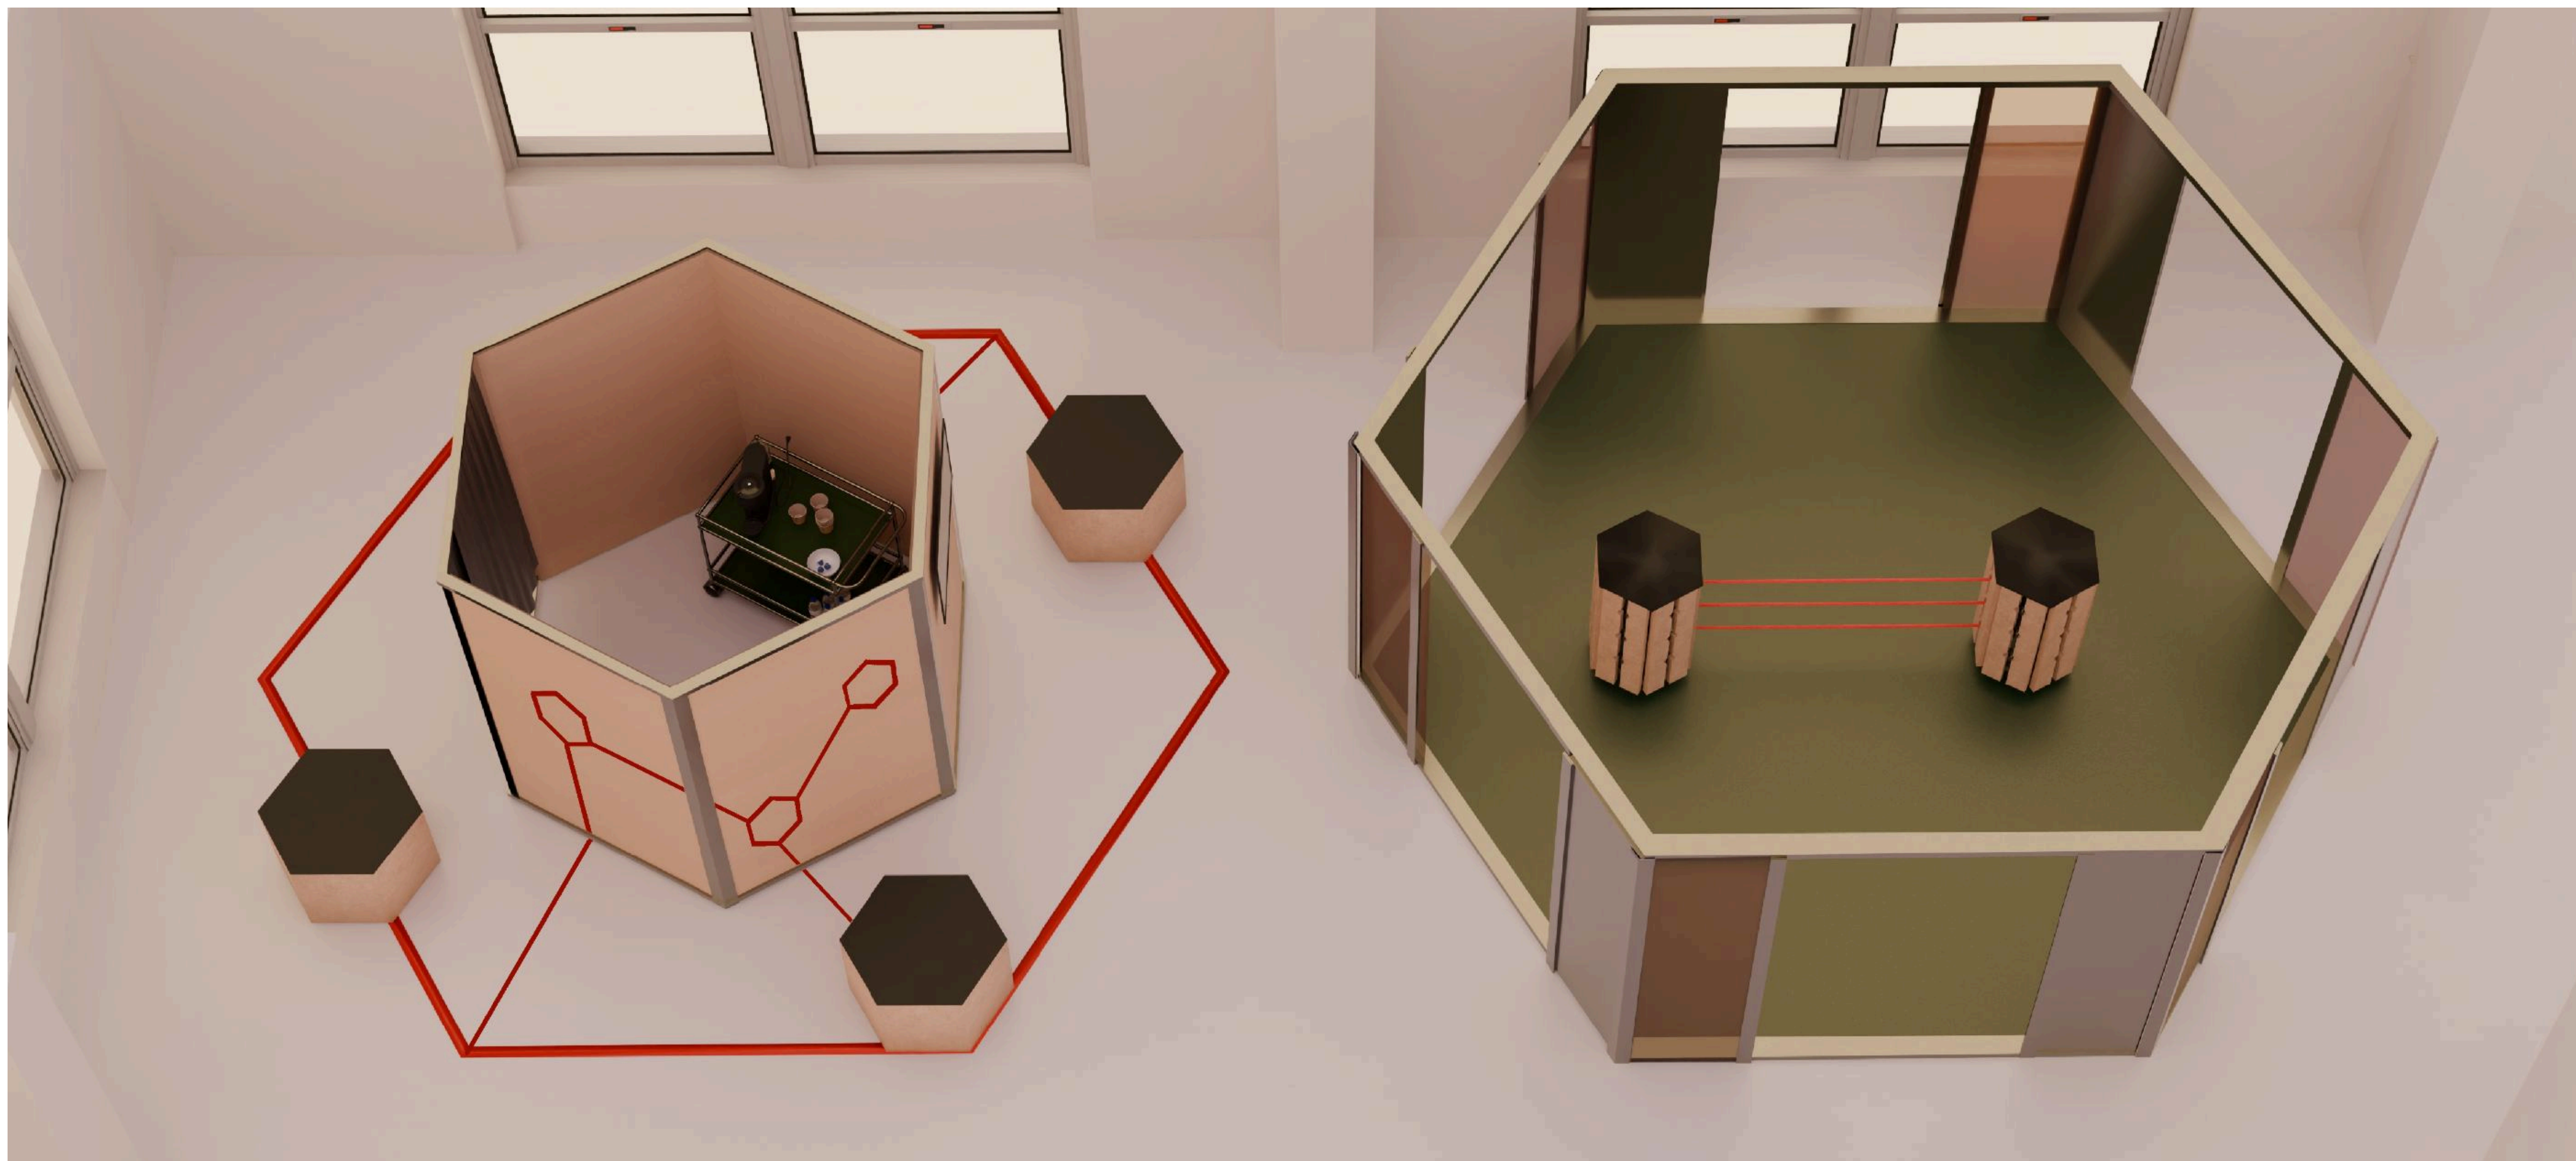

Návrh instalace pro Designblok

HEXO

Herní prvek je navržen jako flexibilní systém umožňující variabilní prostorové uspořádání.

Dále umožňuje různé varianty umístění lan.

Prostory

- Openstudio
- NGP Veletržní palác
- 5. patro – prostor pro školy

A

B

Kompozice instalace

Instalace využívá tvar hexagonu. Je rozdělena na dvě části, herní zónu a odpočinkovou zónu s informacemi o projektu.

První místnost – prezentace produktu HEXO

- Ukázka funkcí a využití HEXA
- Otevřený prostor pro návštěvníky
- Zelená = motiv trávy

----- Konstrukční osa

————— Obrys prvku

~~~~~ Textilní závěs

 Stávající stěna

 Betonová podlaha

 Povrch z recyklované pryže

 Pryž

 Grafický motiv

# Konstrukce

Konstrukce se skládá z hliníkových profilů a překližky.  
Na okrajích se nachází U profily  
Středové jsou ohnuty do úhlu 120°

A

B

C