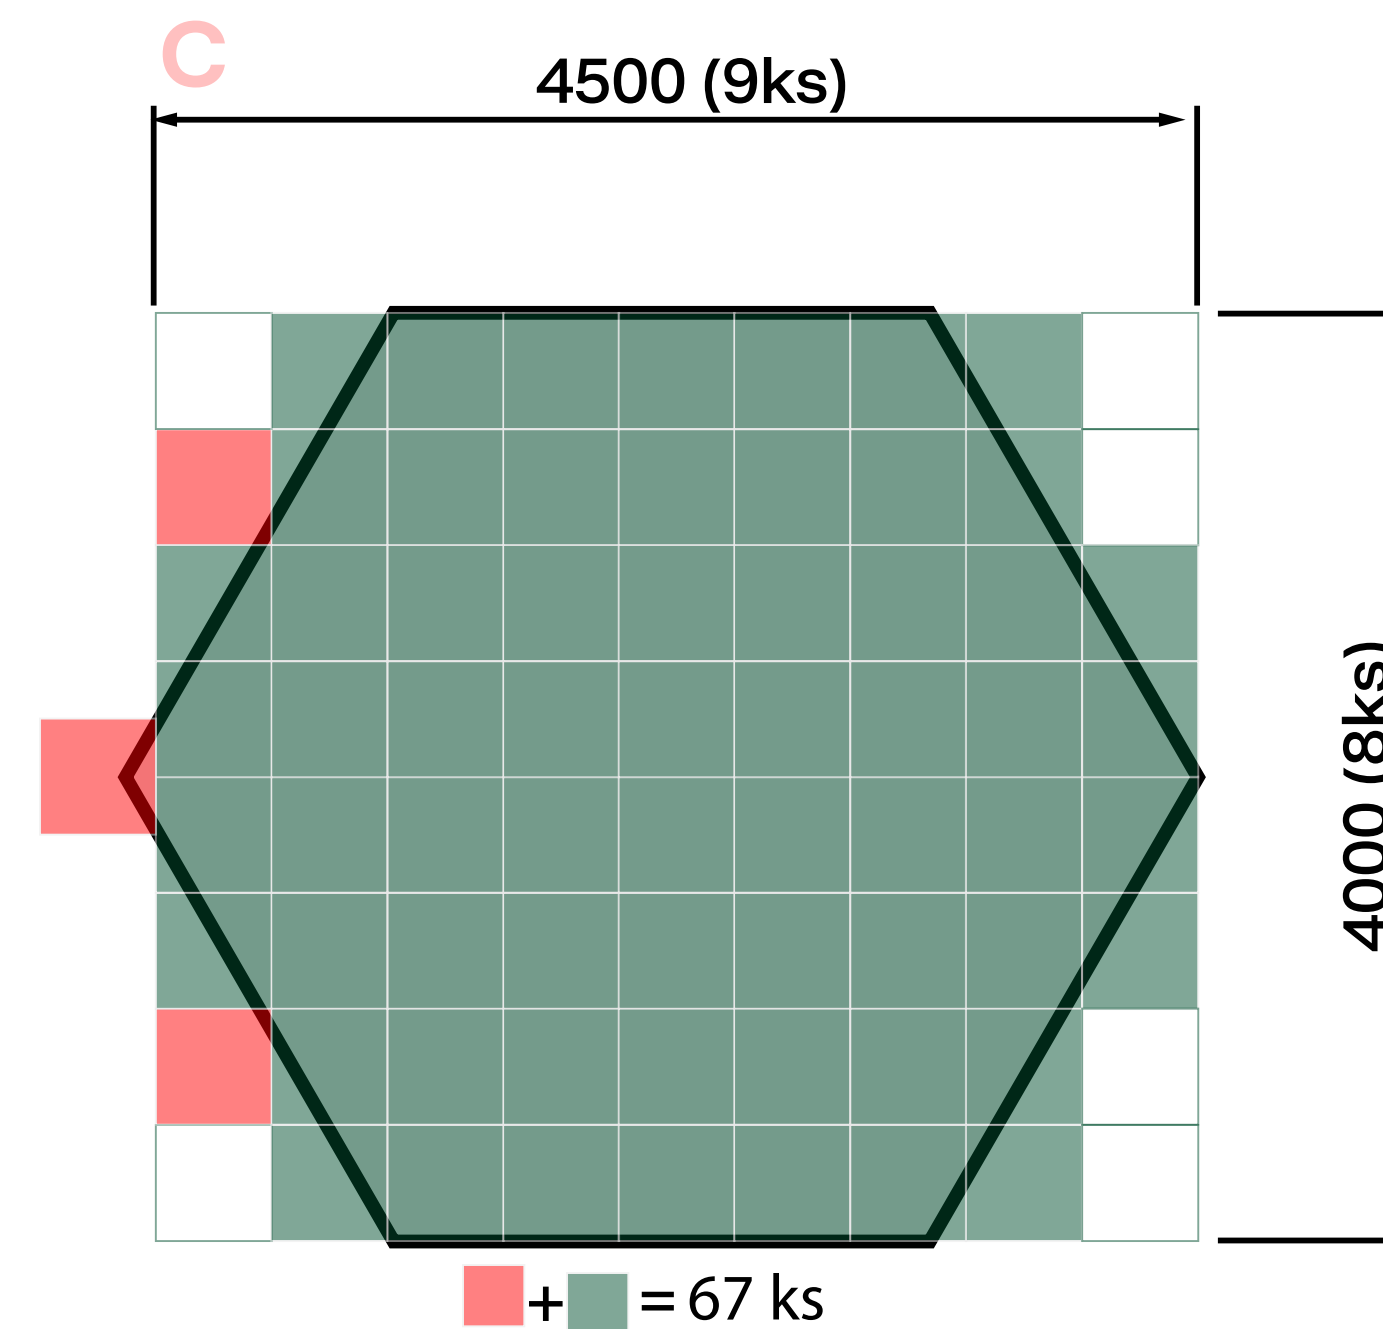

Povrch z recyklované pryže

Desky o rozměru 500 × 500 mm a tloušťce 30 mm v zeleném provedení. Spodní rastr zvyšuje tlumení nárazů při pádu. Jednotlivé desky jsou spojeny pomocí spojovacích kolíků.

1 ks = 238 Kč

66 ks = 66 × 238 Kč = 15 708 Kč

- Dílec s nízkým využitím materiálu
- Převážně využitý dílec
- Nevyužitý dílec