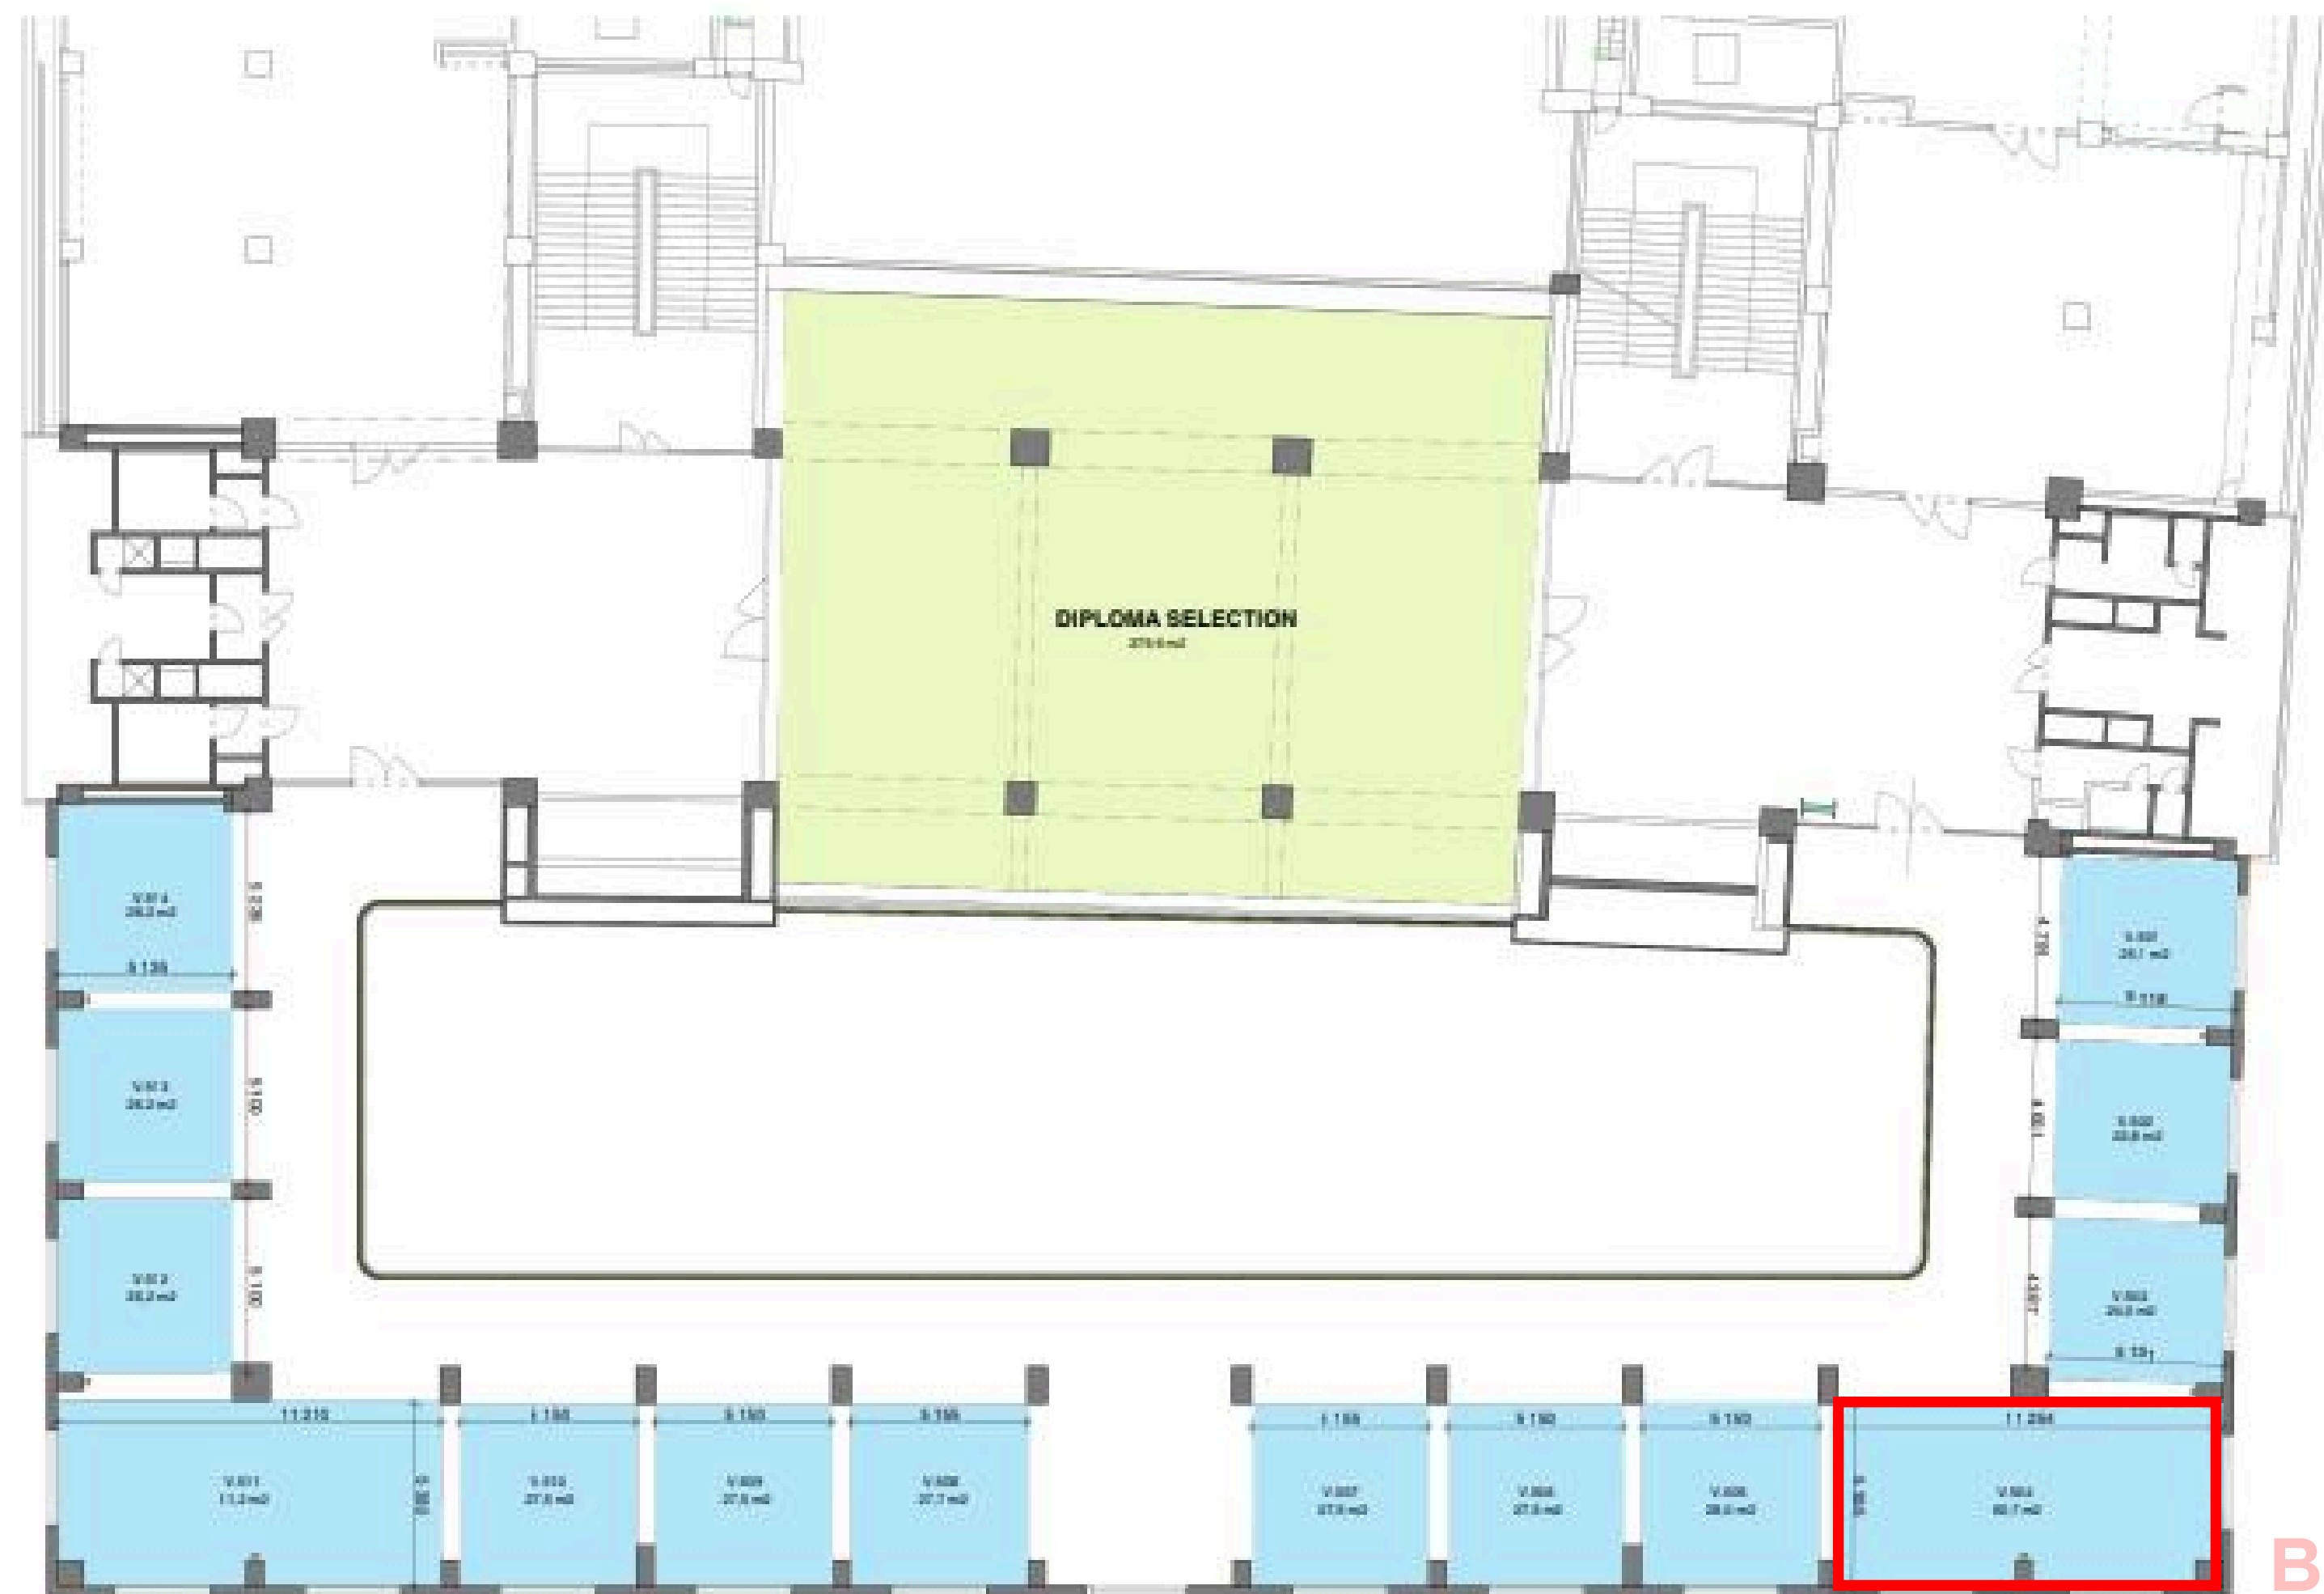

Návrh instalace pro Designblok

HEXO

Herní prvek je navržen jako flexibilní systém umožňující variabilní prostorové uspořádání.

Dále umožňuje různé varianty umístění lan.

Prostory

- Openstudio
- NGP Veletržní palác
- 5. patro – prostor pro školy

A

B

Kompozice instalace

Instalace využívá tvar hexagonu. Je rozdělena na dvě části, herní zónu a odpočinkovou zónu s informacemi o projektu.

První místnost – prezentace produktu HEXO

- Ukázka funkcí a využití HEXA
- Otevřený prostor pro návštěvníky
- Zelená = motiv trávy

Druhá místnost – odpočinková zóna

- Televize pro prezentace a videa
- 3 taburety (pro veřejnost)
- Neveřejný prostor

Půdorys

Jednotky jsou v mm.

*Rozměr stanoven na základě:
výšky překližky + (hliníkový jekl × 2)
2400 mm + (50 mm × 2) = 2500 mm