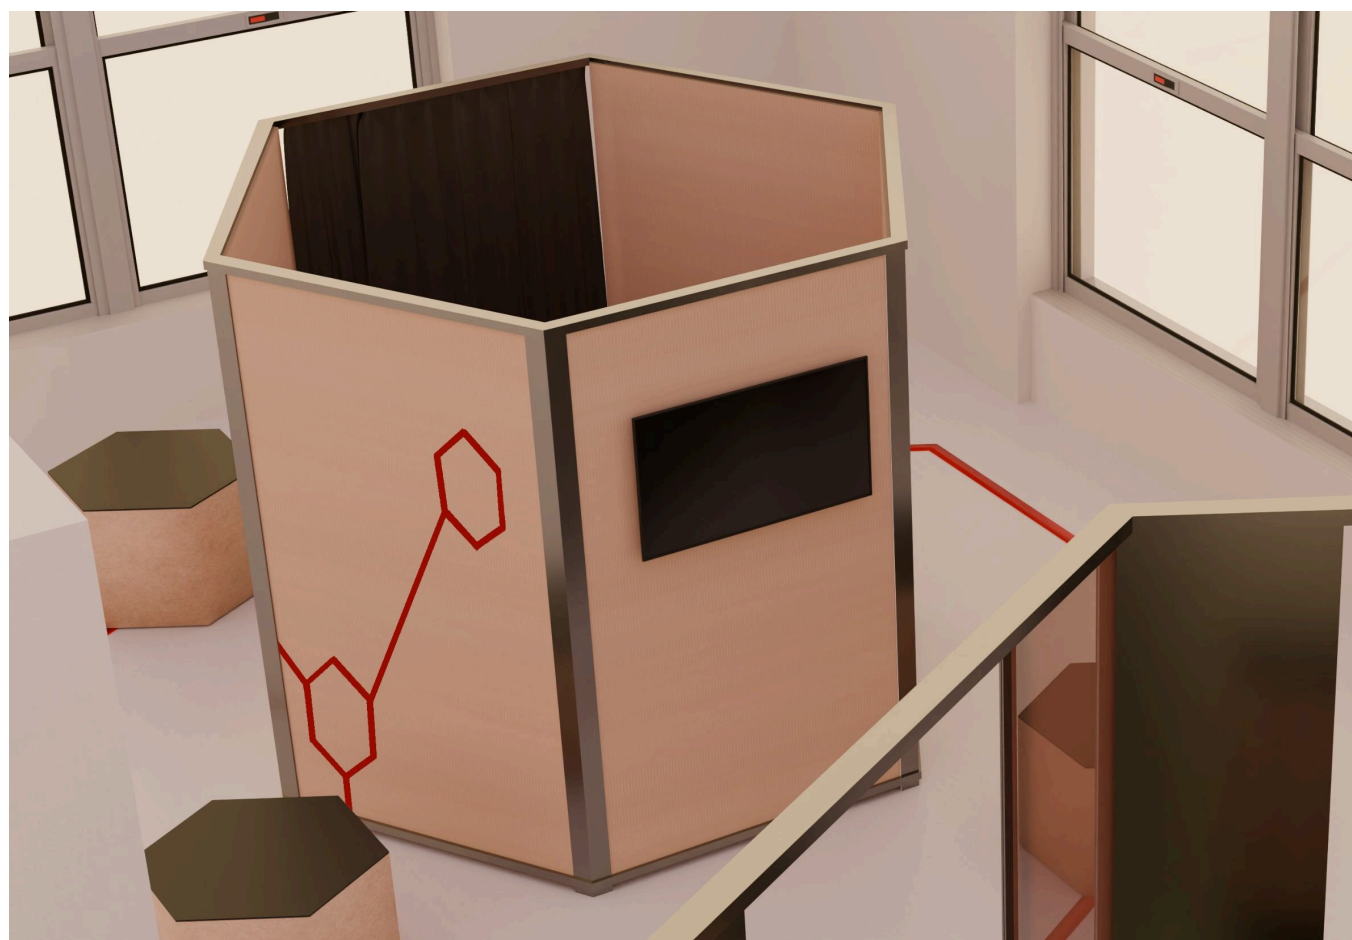

Druhá místnost – odpočinková zóna

- Televize pro prezentace a videa
- 3 taburety (pro veřejnost)
- Neveřejný prostor