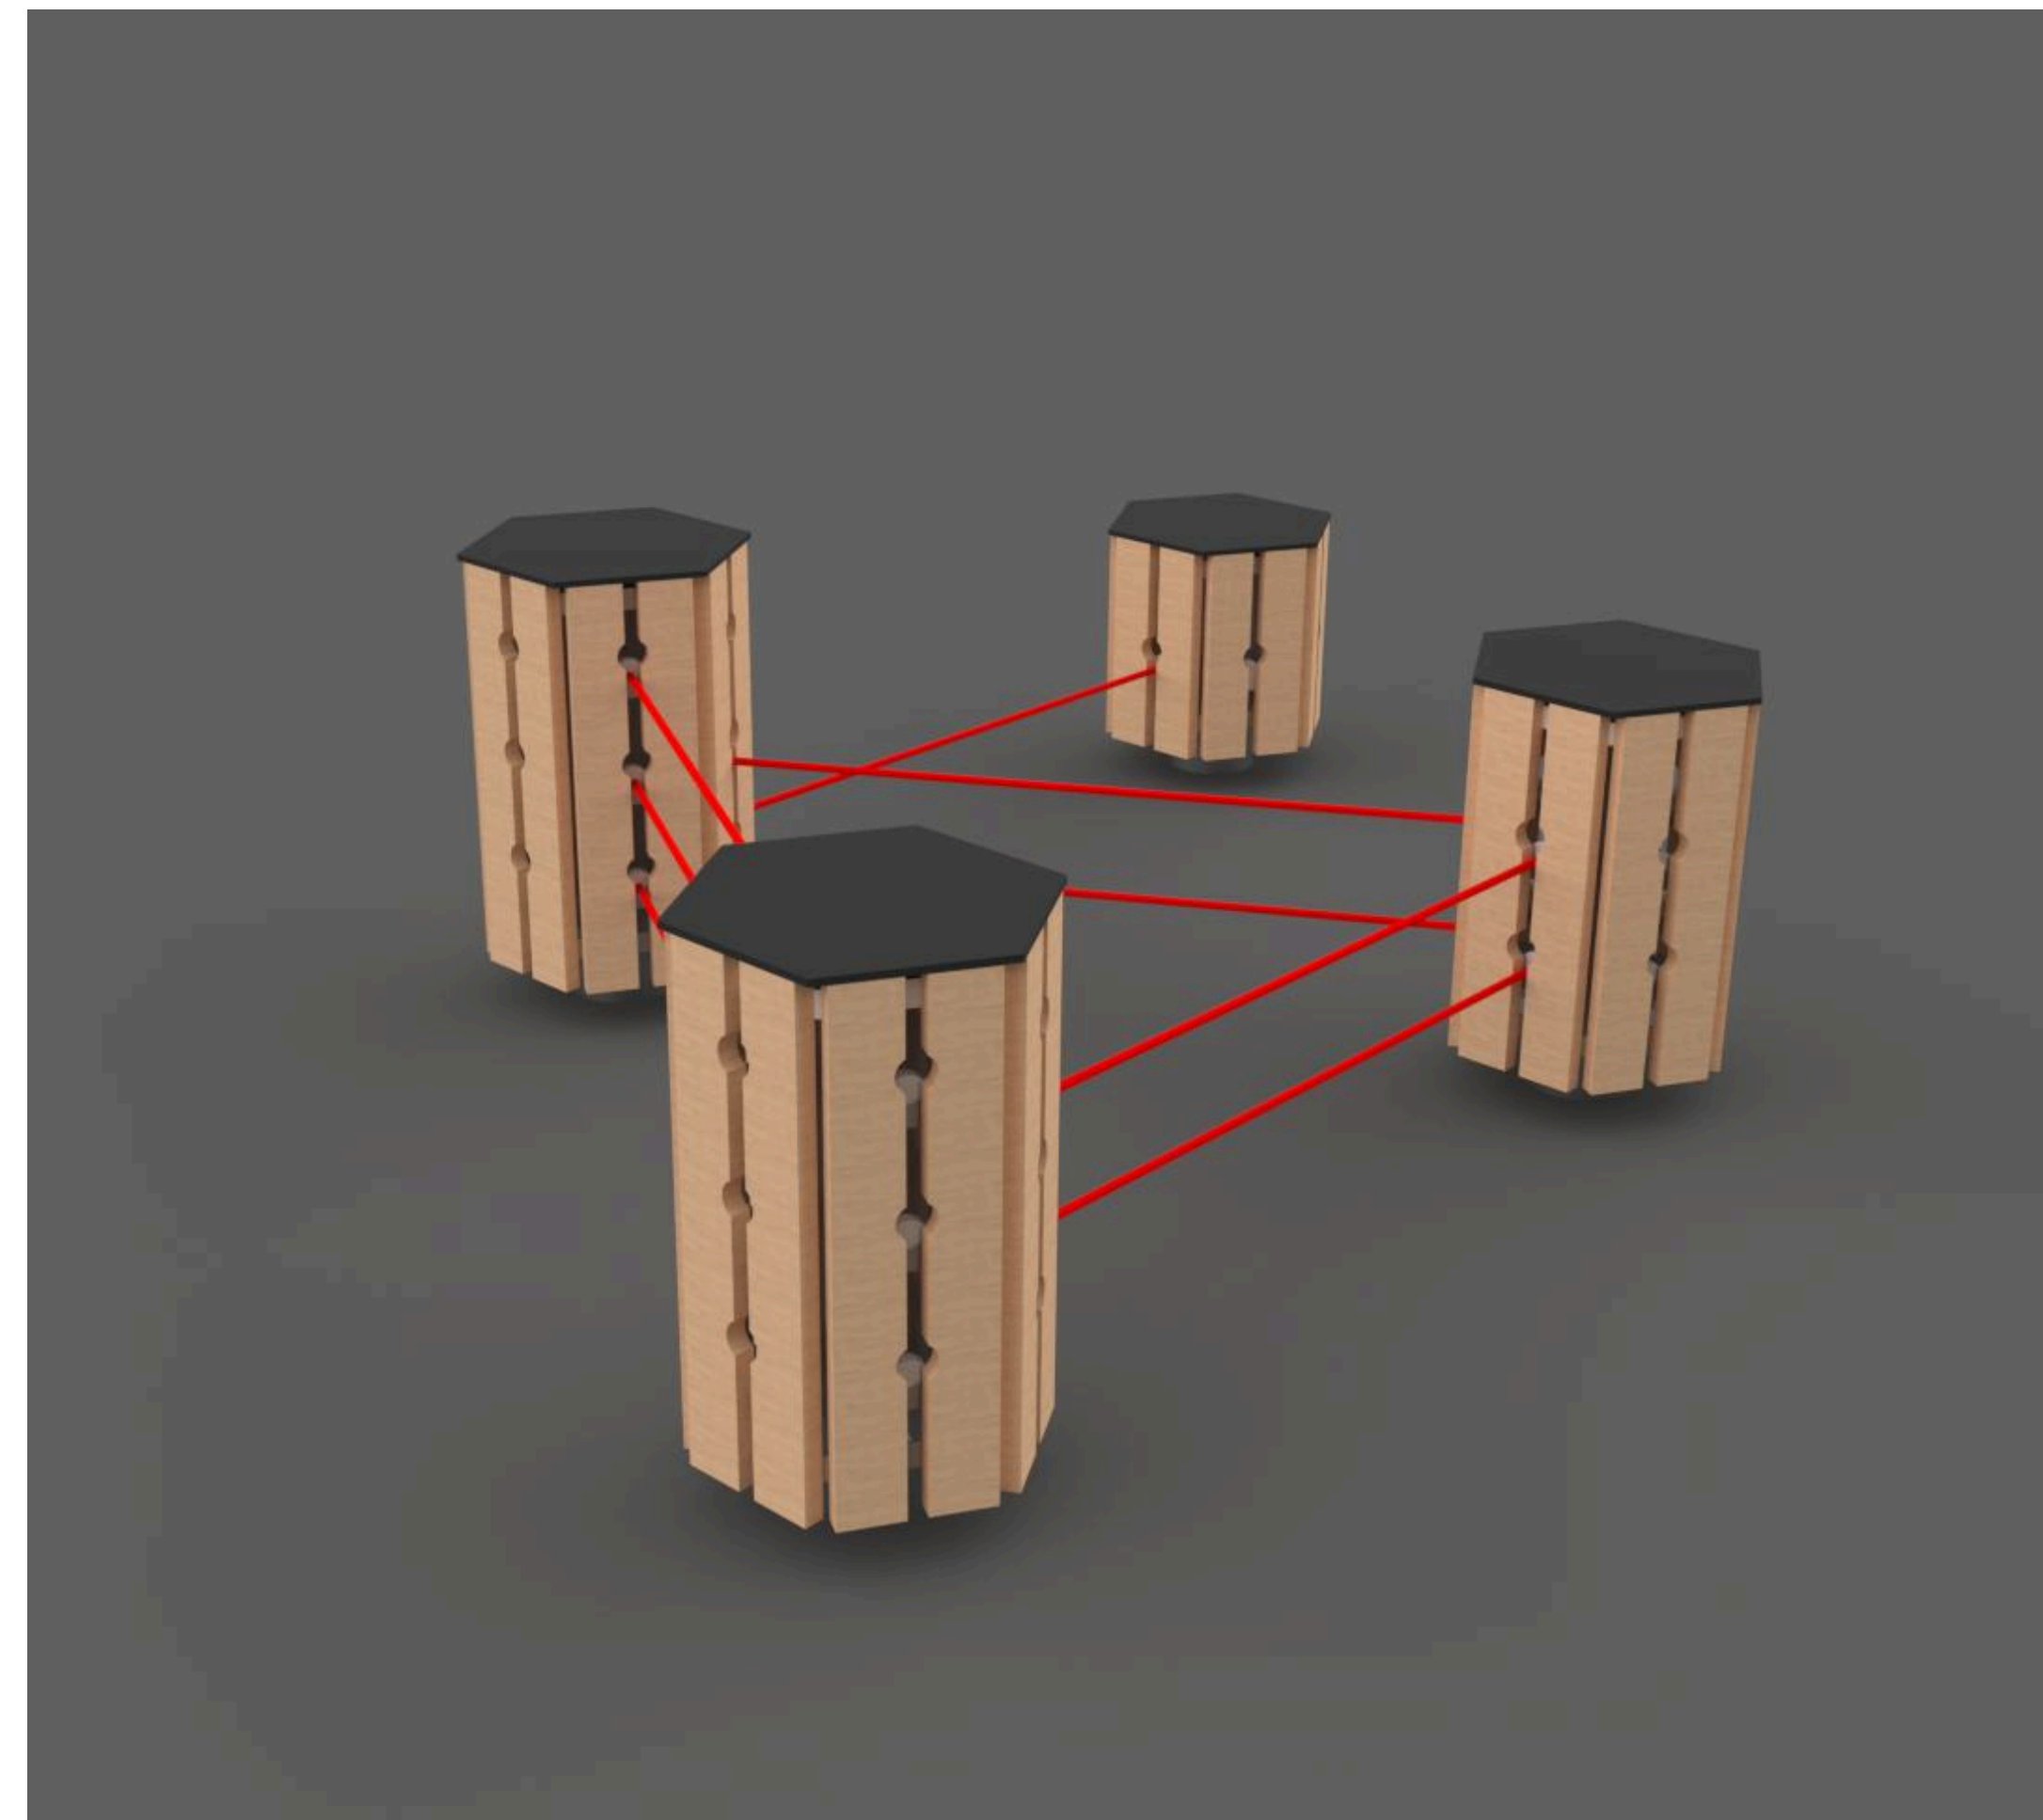

Návrh instalace pro Designblok

HEXO

Herní prvek je navržen jako flexibilní systém umožňující variabilní prostorové uspořádání.

Dále umožňuje různé varianty umístění lan.

Prostory

- Openstudio
- NGP Veletržní palác
- 5. patro – prostor pro školy

A

B

Kompozice instalace

Instalace využívá tvar hexagonu. Je rozdělena na dvě části, herní zónu a odpočinkovou zónu s informacemi o projektu.

První místnost – prezentace produktu HEXO

- Ukázka funkcí a využití HEXA
- Otevřený prostor pro návštěvníky
- Zelená = motiv trávy

----- Konstrukční osa

————— Obrys prvku

~~~~~ Textilní závěs

 Stávající stěna

 Betonová podlaha

 Povrch z recyklované pryže

 Pryž

 Grafický motiv

# Konstrukce

Konstrukce se skládá z hliníkových profilů a překližky.  
Na okrajích se nachází U profily  
Středové jsou ohnuty do úhlu 120°

A

B

C