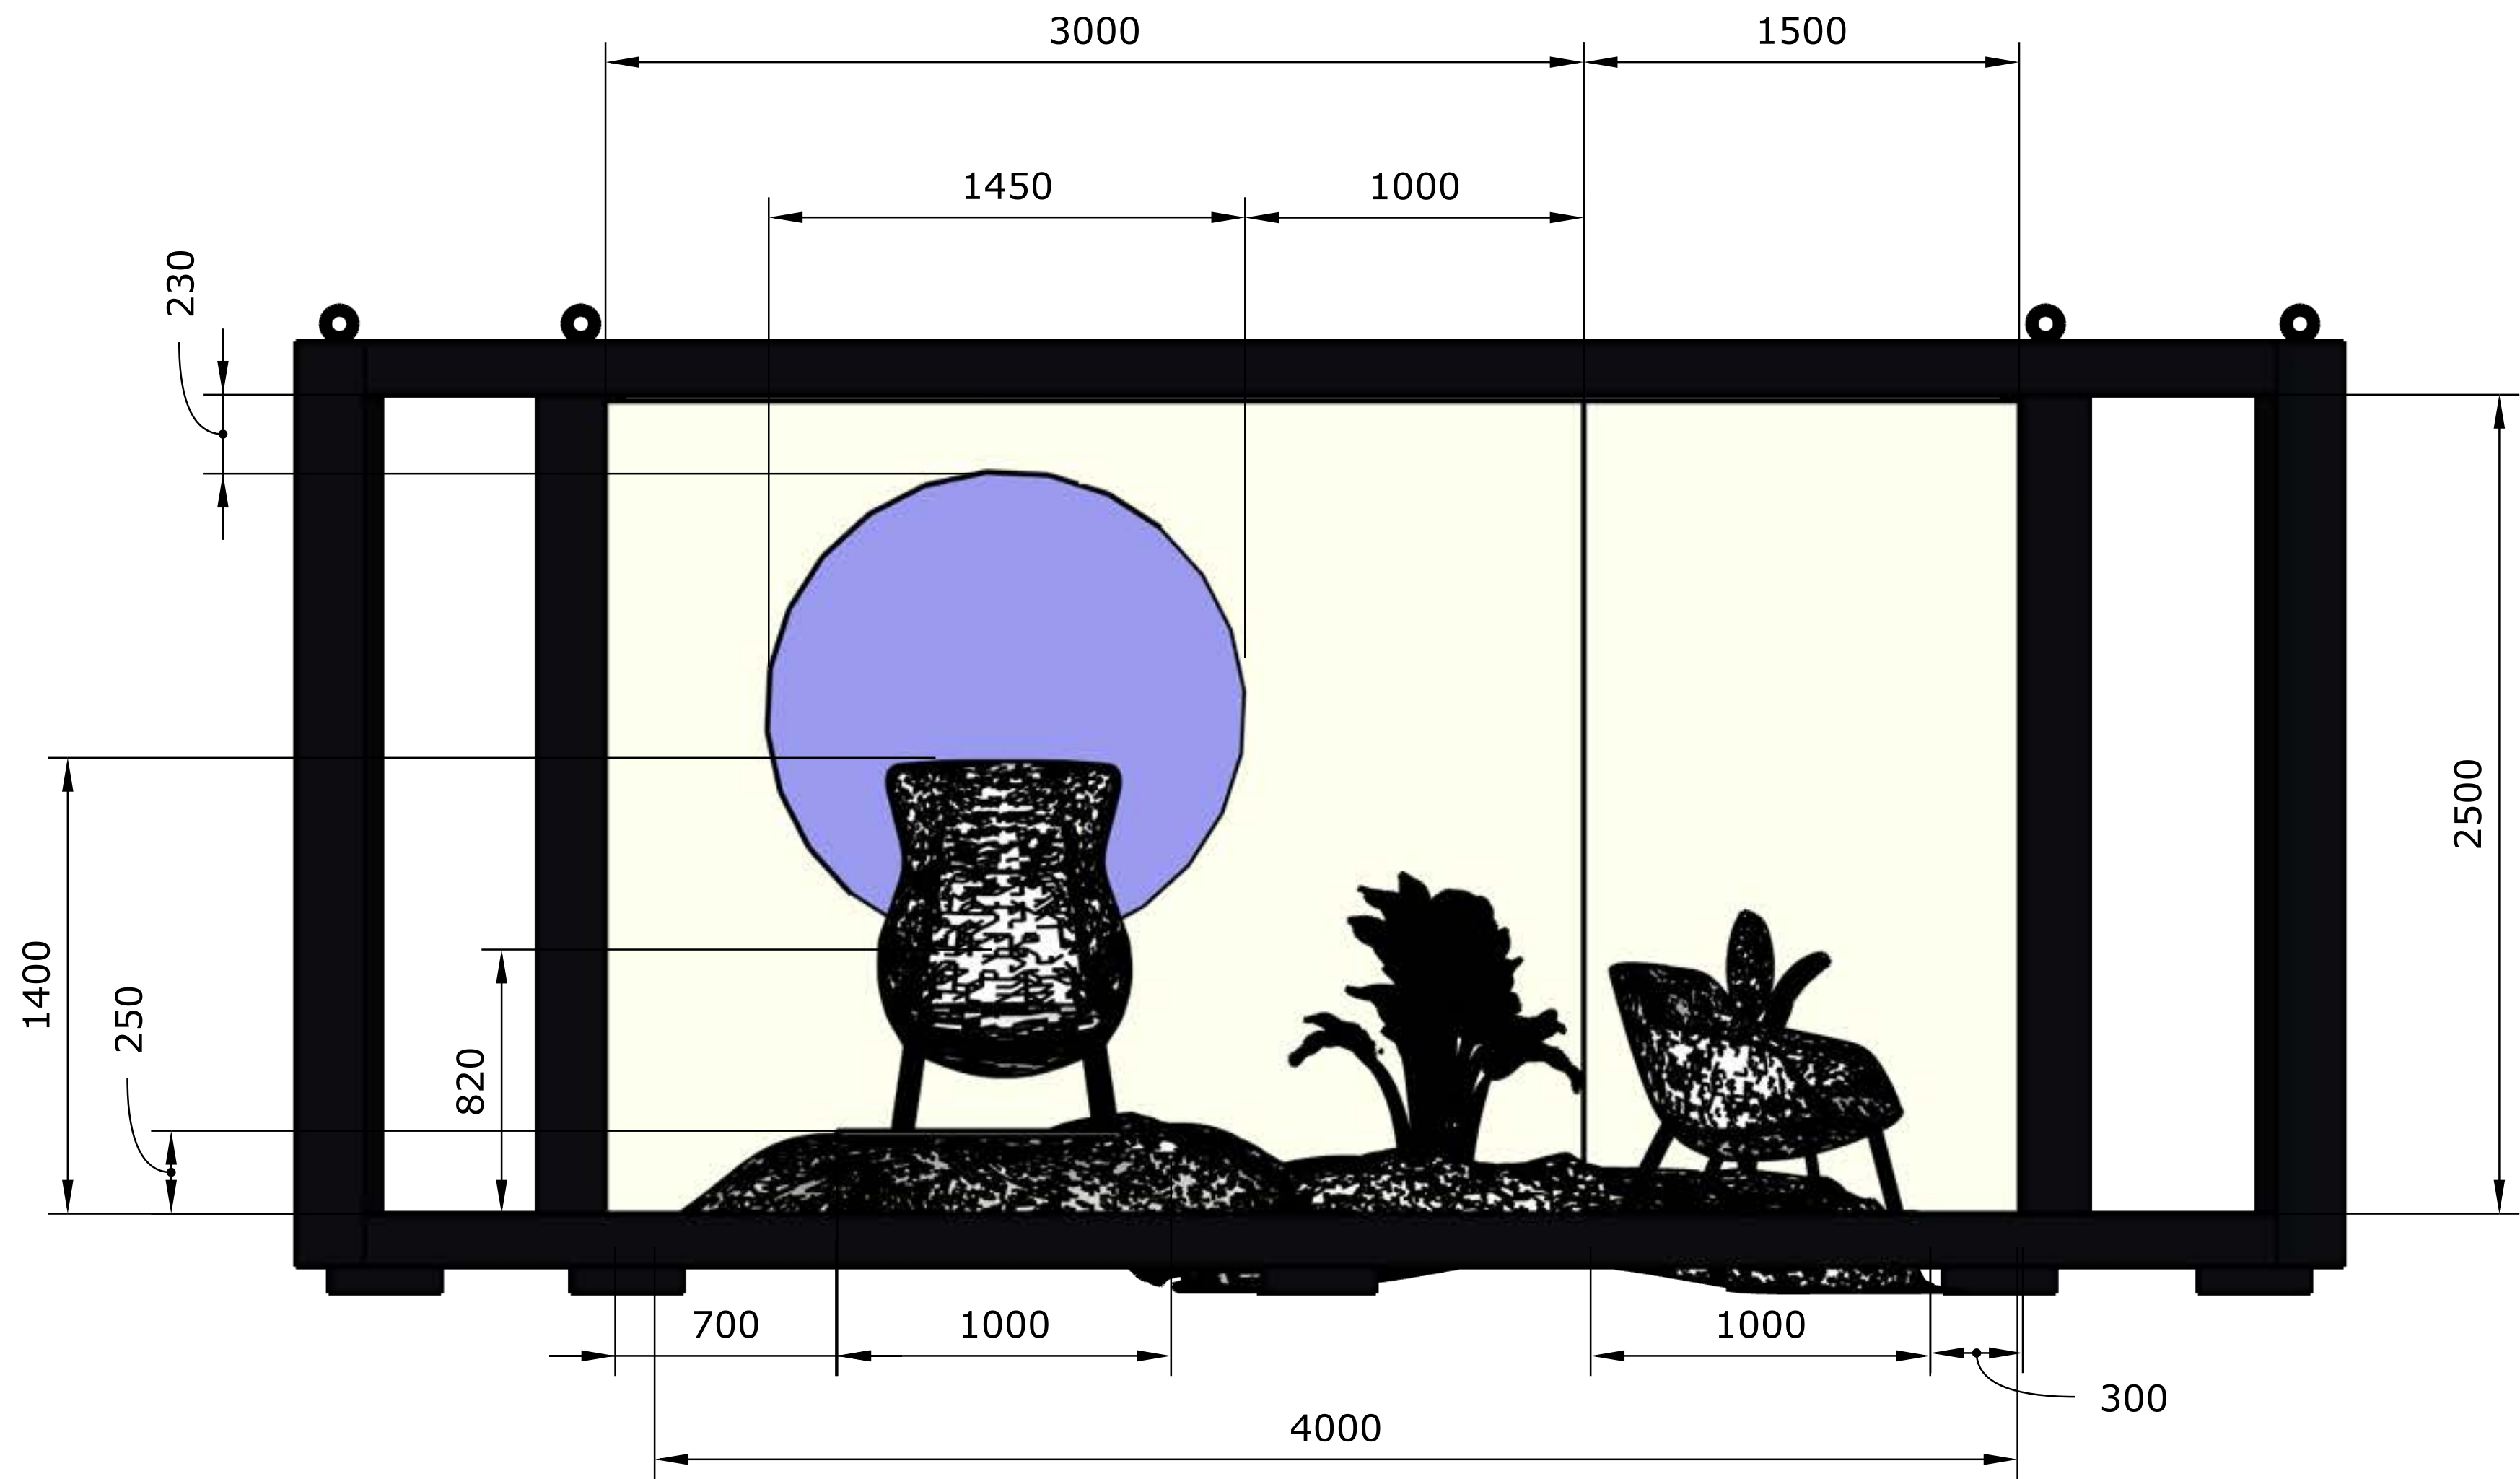

dokumentace