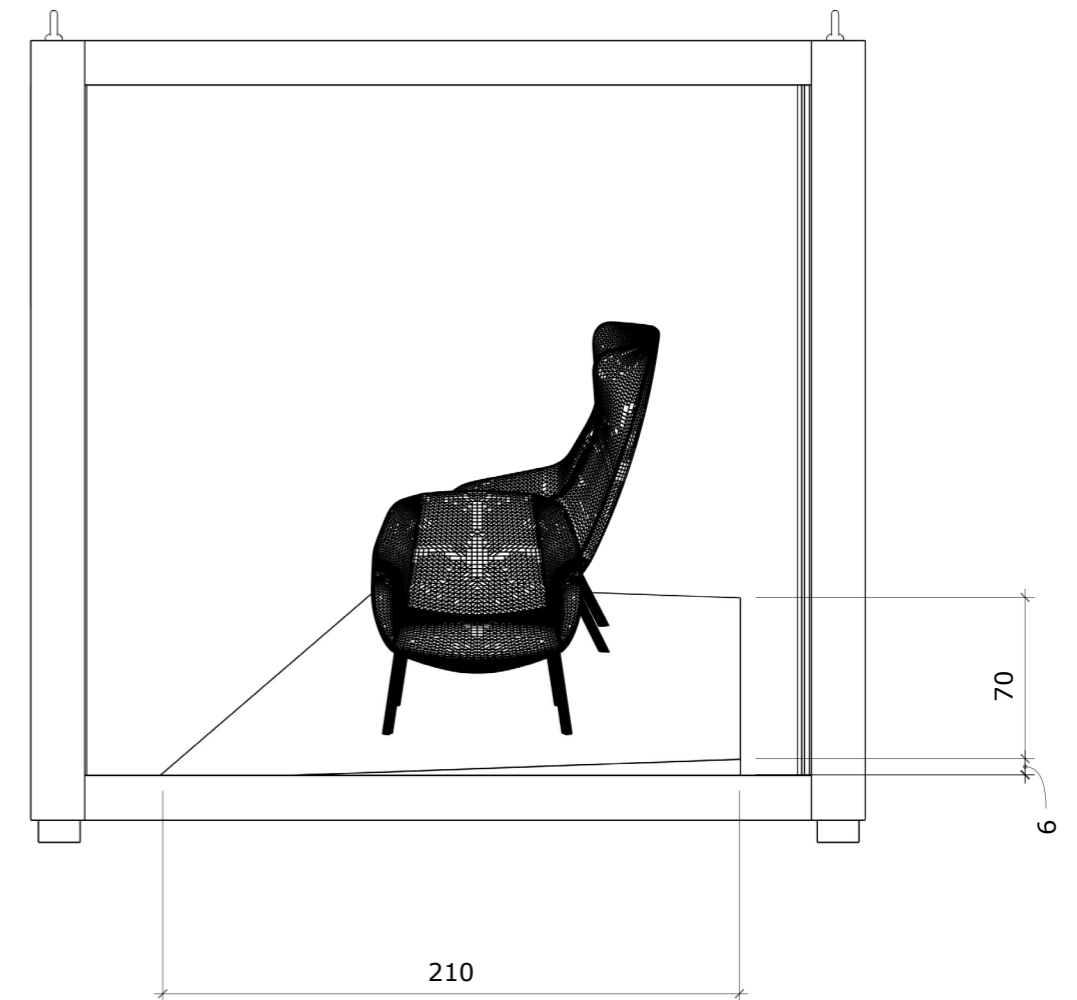

TECHNICKÉ VÝKRESY

MATERIÁLY a KALKULACE

číslo	produkt	ks/m	počet	cena za 1	cena
1.	Provázkové záclony	ks	2	469	938
2.	Černá barva	ks	1	399	399
3.	Cetris desky	m2	21	504	10584
4.	Sololit	m2	12	79	948
5.	Kobrec/filc	m2	24	189	4536
6.	Led pásky	m	16	83	1328
celkem					18733