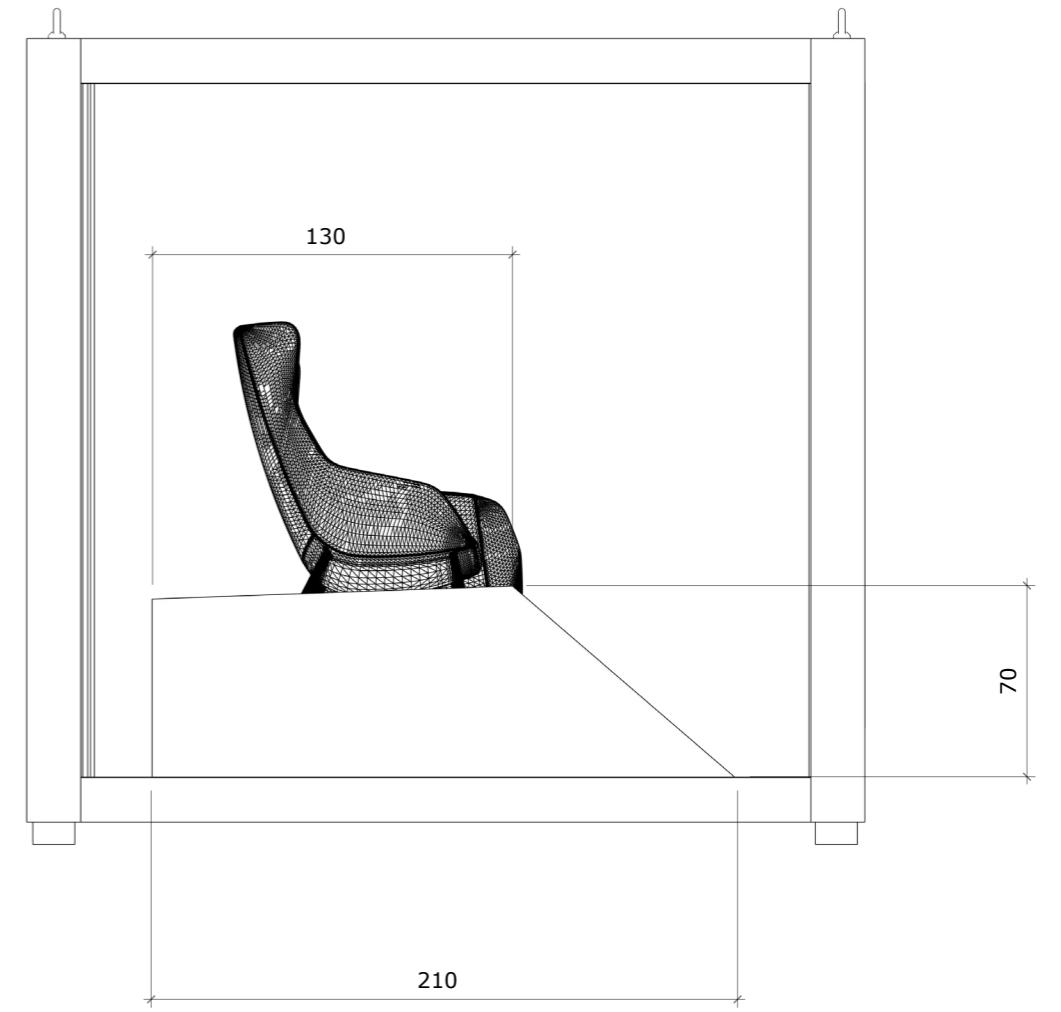

FINÁLNÍ NÁVRHY

MOD901

MOD902

W1121

TECHNICKÉ VÝKRESY

MATERIÁLY a KALKULACE

| číslo | produkt | ks/m | počet | cena za 1 | cena |
|--------|--------------------|------|-------|-----------|-------|
| 1. | Provázkové záclony | ks | 2 | 469 | 938 |
| 2. | Černá barva | ks | 1 | 399 | 399 |
| 3. | Cetris desky | m2 | 21 | 504 | 10584 |
| 4. | Sololit | m2 | 12 | 79 | 948 |
| 5. | Kobrec/filc | m2 | 24 | 189 | 4536 |
| 6. | Led pásky | m | 16 | 83 | 1328 |
| celkem | | | | | 18733 |