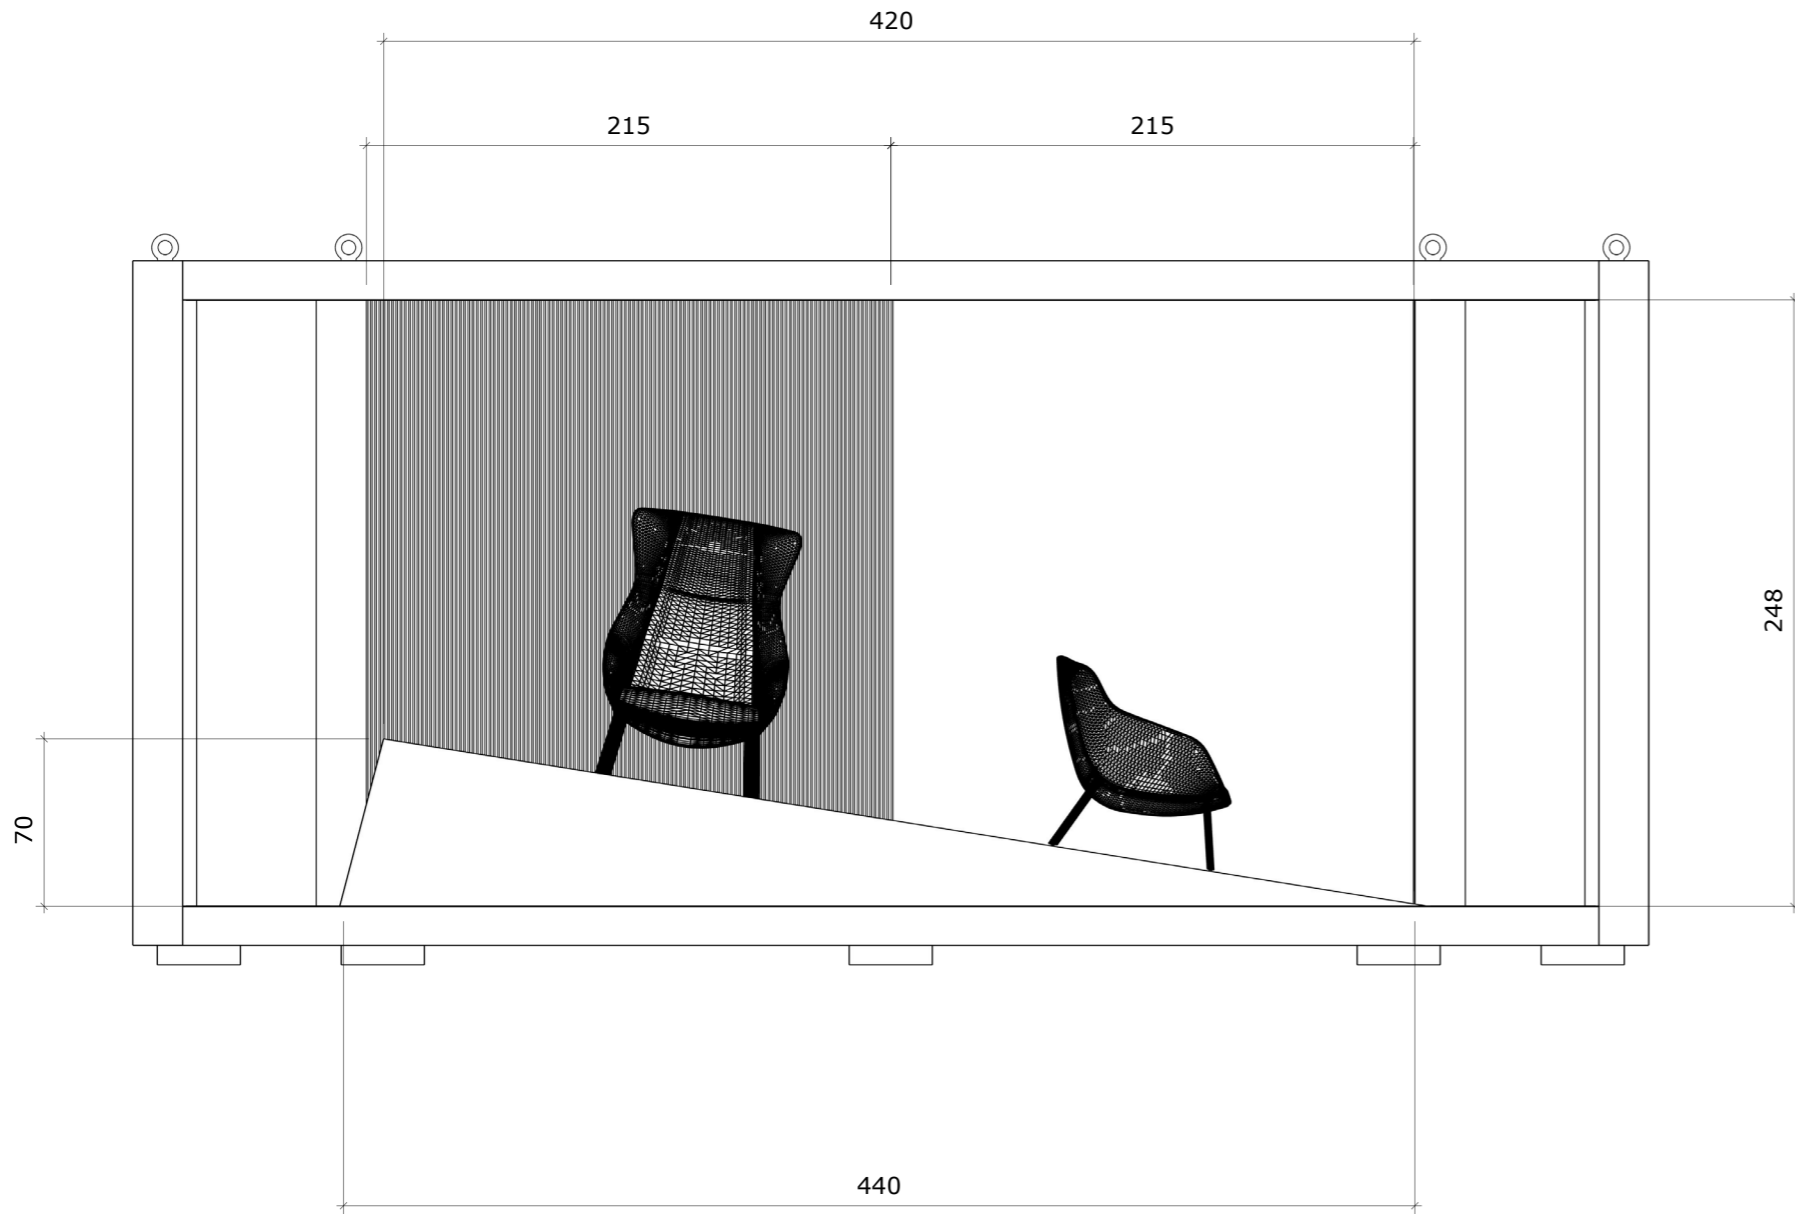

TECHNICKÉ VÝKRESY

MATERIÁLY a KALKULACE

číslo	produkt	ks/m	počet	cena za 1	cena
1.	Provázkové záclony	ks	2	469	938
2.	Černá barva	ks	1	399	399
3.	Cetris desky	m2	21	504	10584
4.	Sololit	m2	12	79	948
5.	Kobrec/filc	m2	24	189	4536
6.	Led pásky	m	16	83	1328
celkem					18733